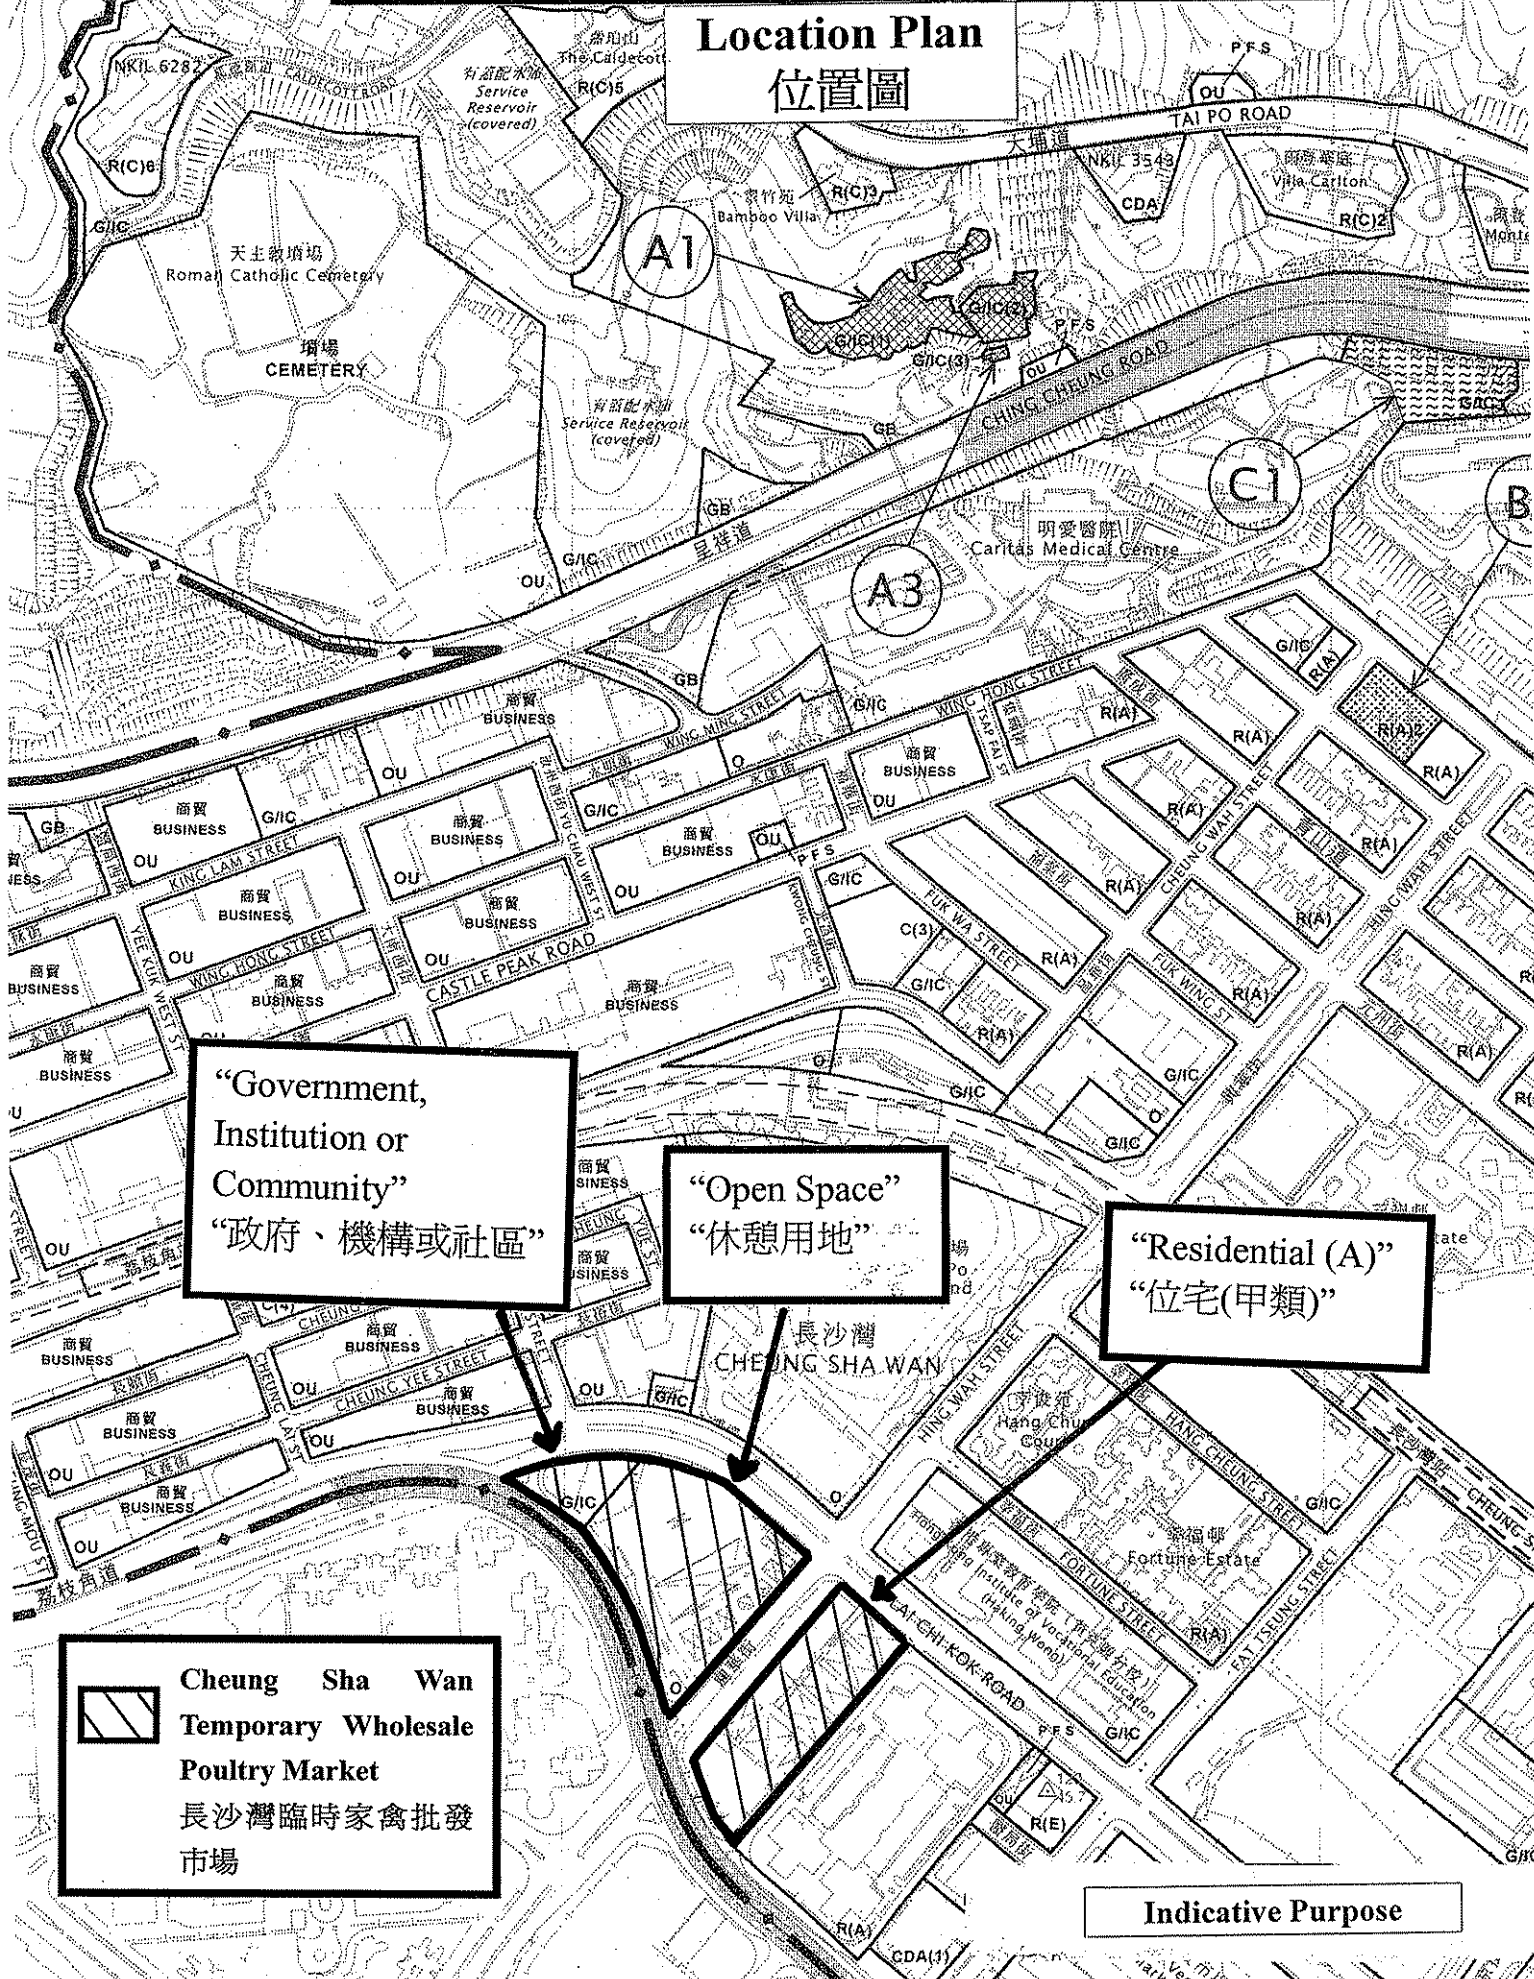

Cheung Sha Wan Temporary Wholesale Poultry Market 長沙灣臨時家禽批發市場

Location Plan 位置圖

“Government,
Institution or
Community”
“政府、機構或社區”

“Open Space”
“休憩用地”

“Residential (A)”
“住宅(甲類)”

 Cheung Sha Wan
Temporary Wholesale
Poultry Market
長沙灣臨時家禽批發
市場

Indicative Purpose