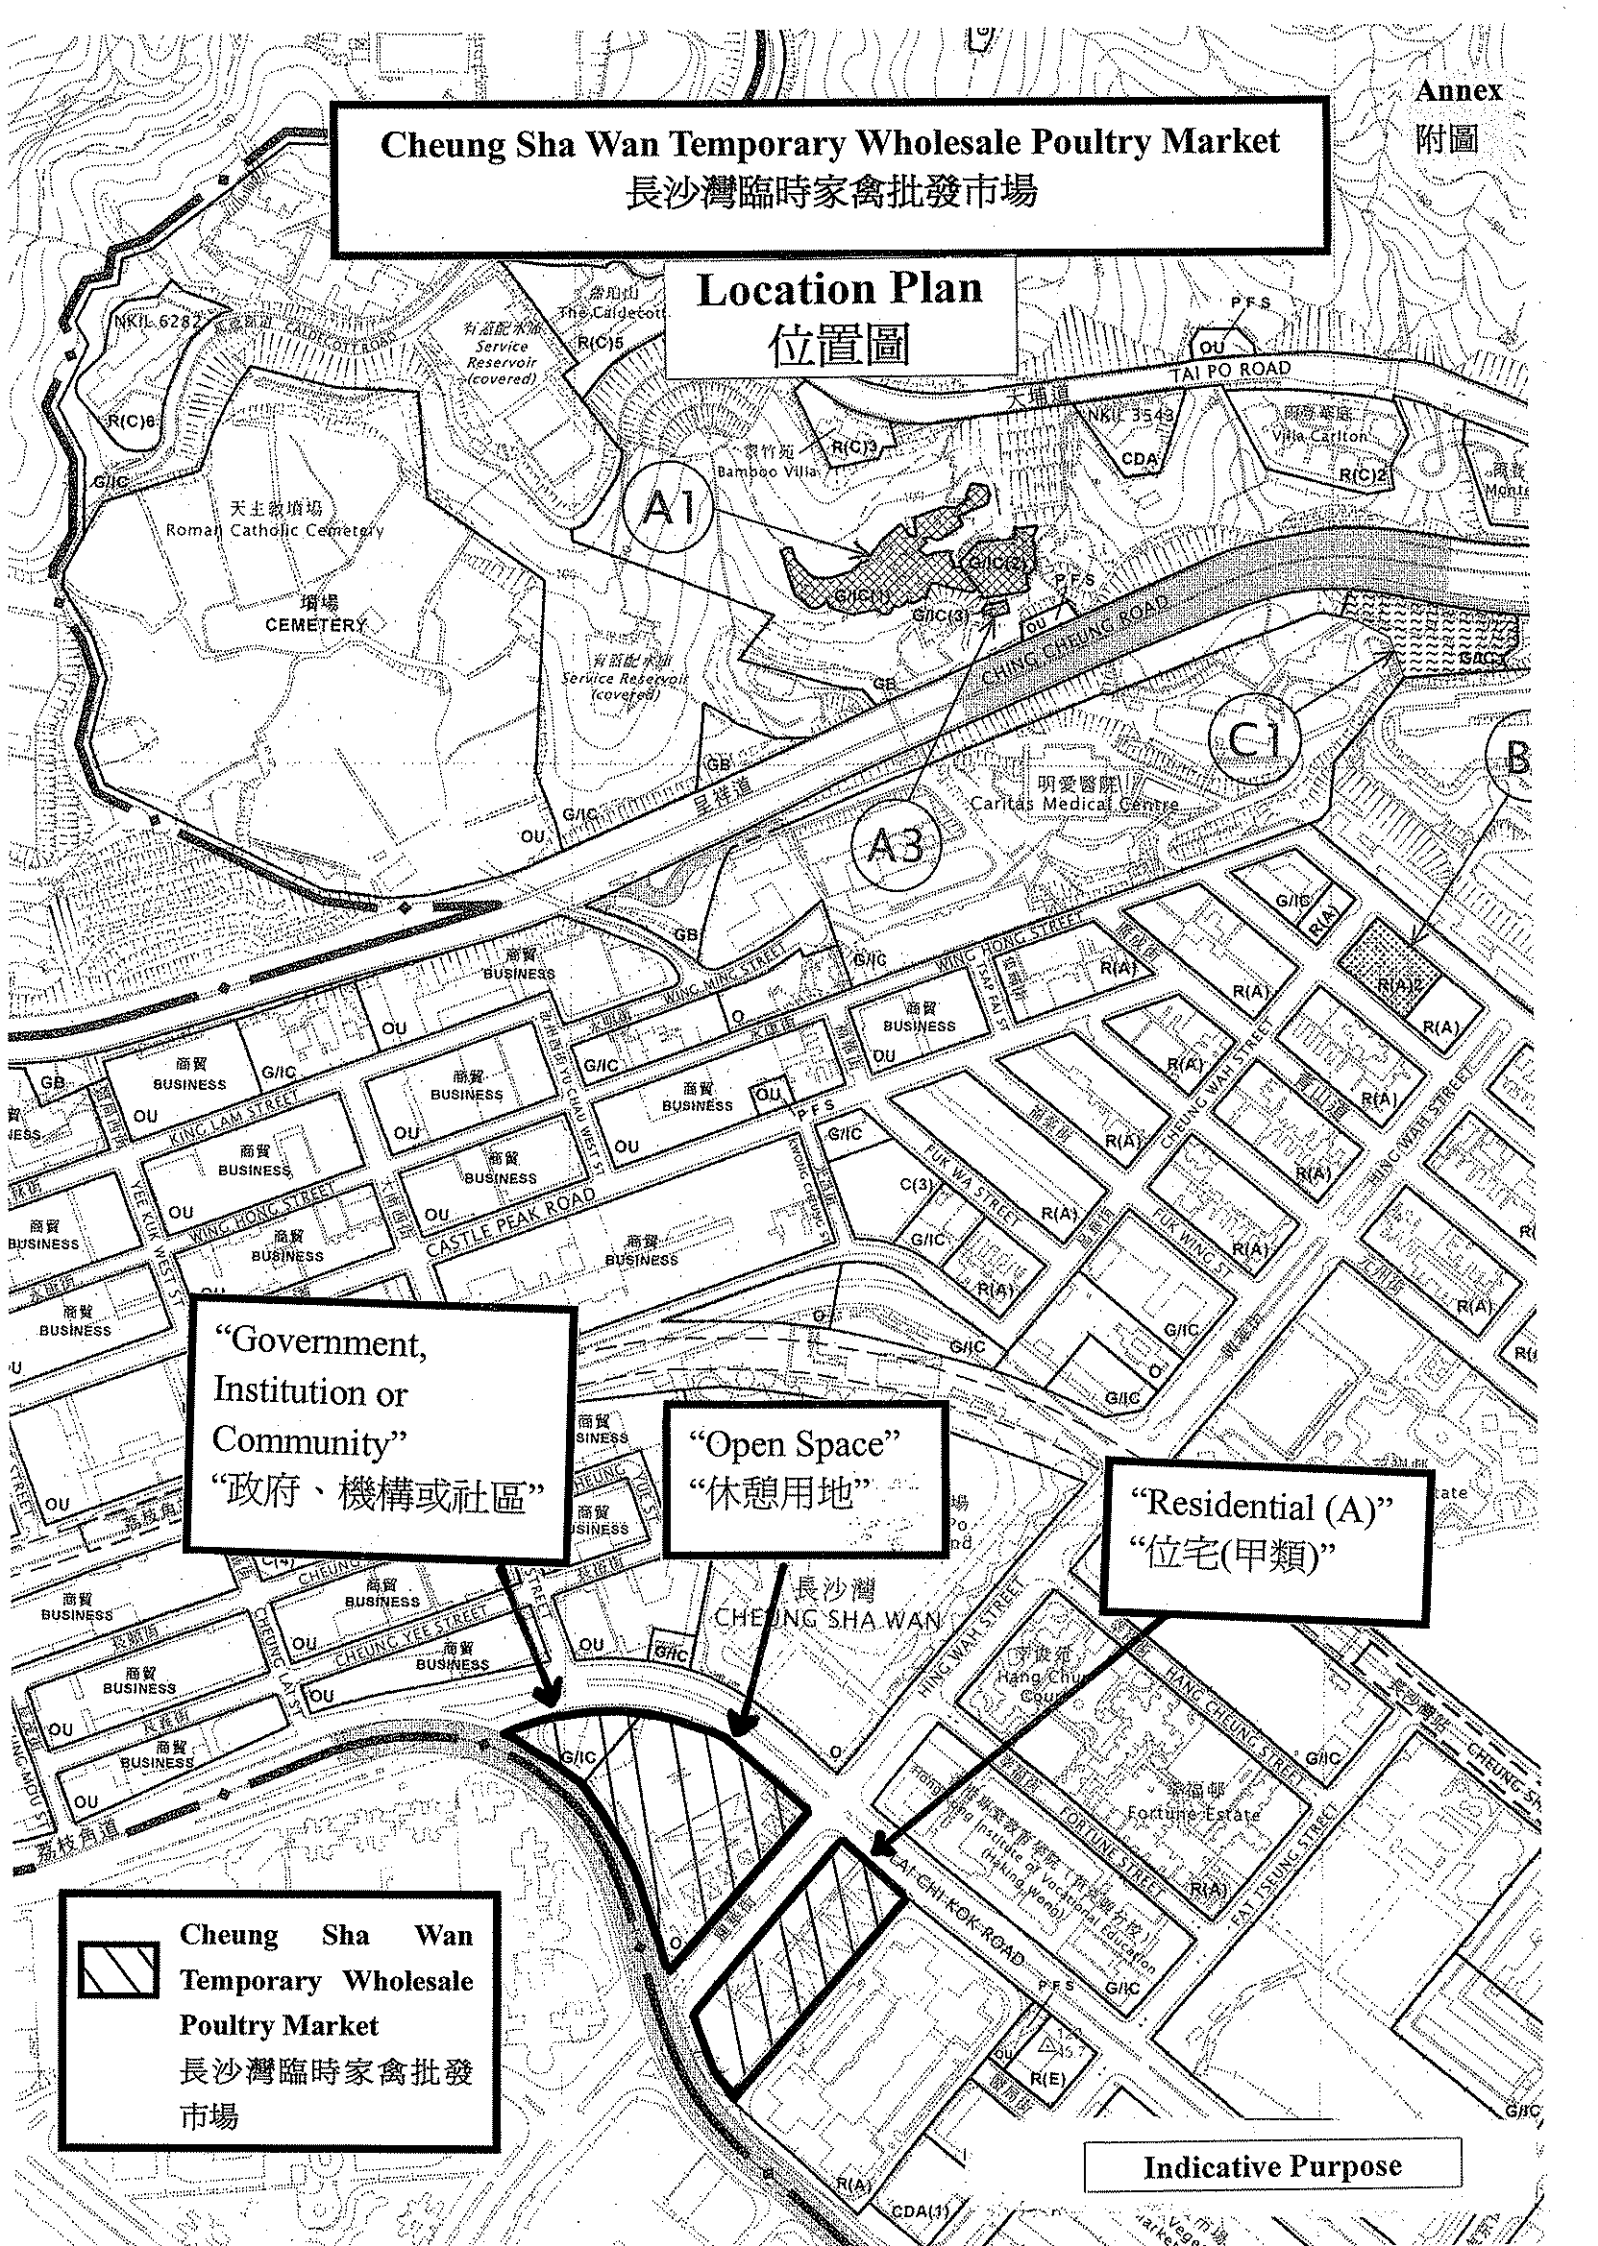

**Cheung Sha Wan Temporary Wholesale Poultry Market**  
長沙灣臨時家禽批發市場

**Location Plan**  
位置圖

“Government,  
Institution or  
Community”  
“政府、機構或社區”

“Open Space”  
“休憩用地”

“Residential (A)”  
“住宅(甲類)”

**Cheung Sha Wan  
Temporary Wholesale  
Poultry Market**  
長沙灣臨時家禽批發  
市場

Indicative Purpose