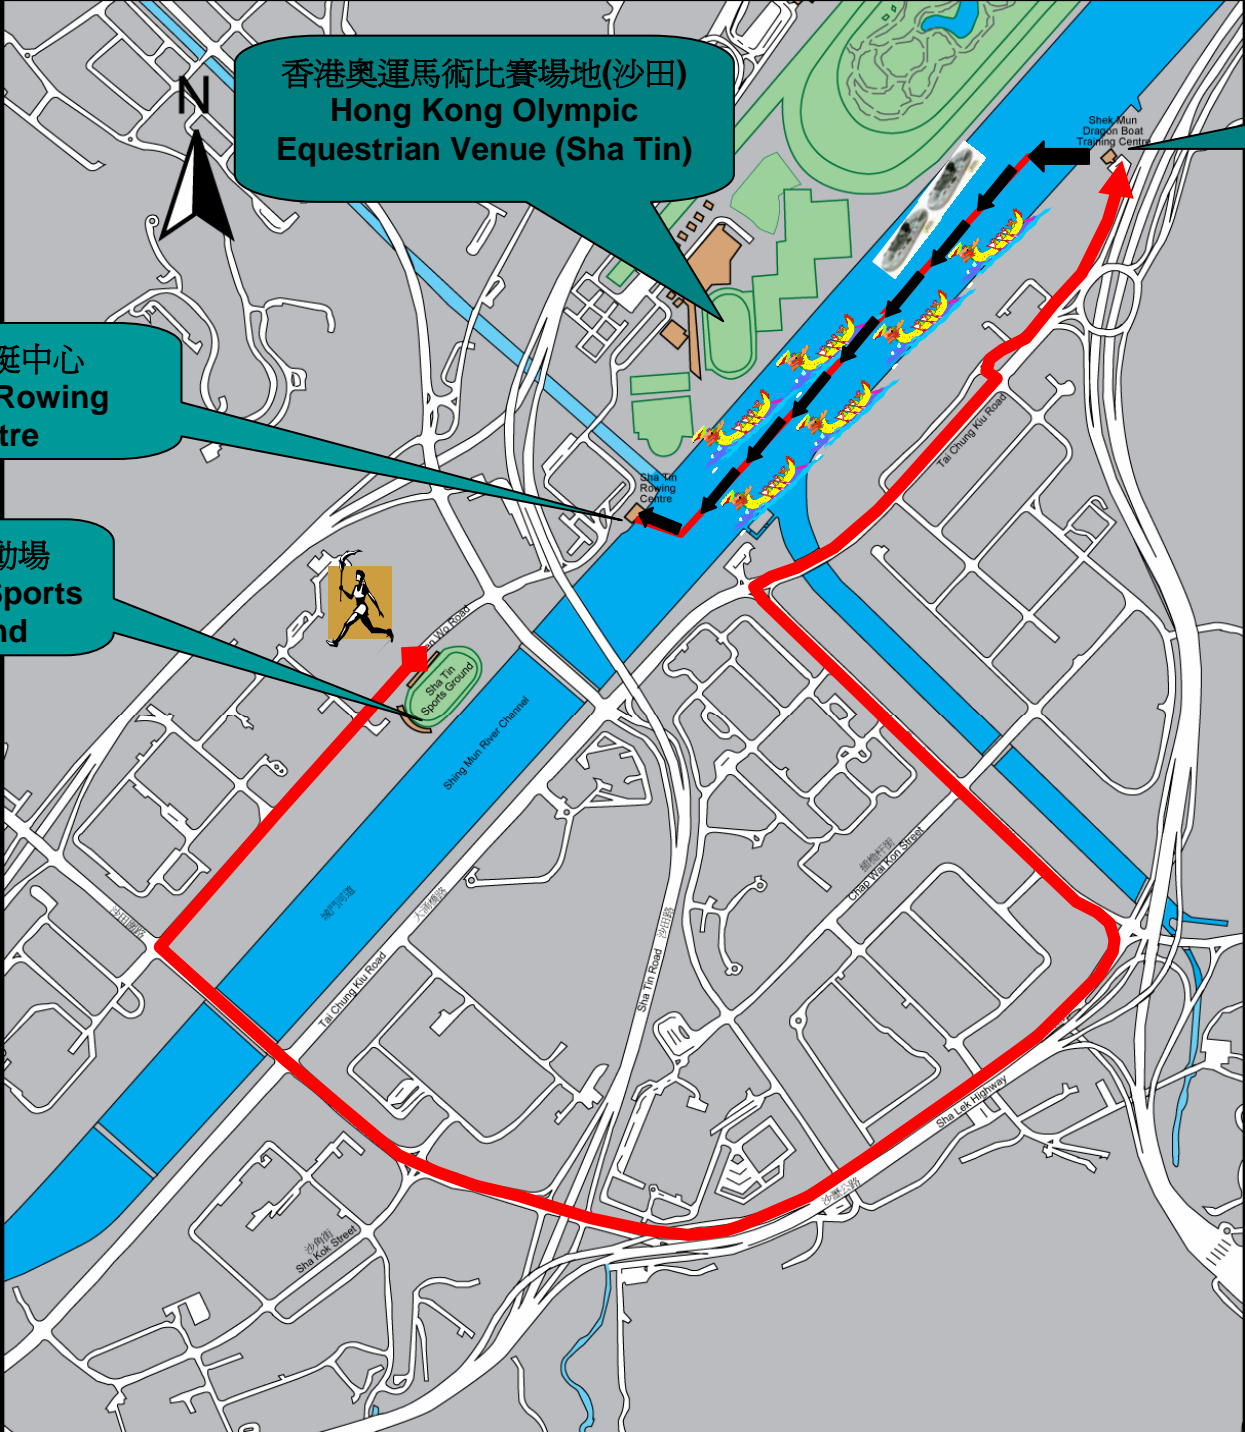

香港奧運馬術比賽場地(沙田)
Hong Kong Olympic
Equestrian Venue (Sha Tin)

石門龍舟訓練中心
Shek Mun Dragon
Boat Training Centre

沙田賽艇中心
Sha Tin Rowing
Centre

沙田運動場
Sha Tin Sports
Ground

Sha Tin Sports Ground

Sha Tin Rowing Centre

Shek Mun Dragon Boat Training Centre