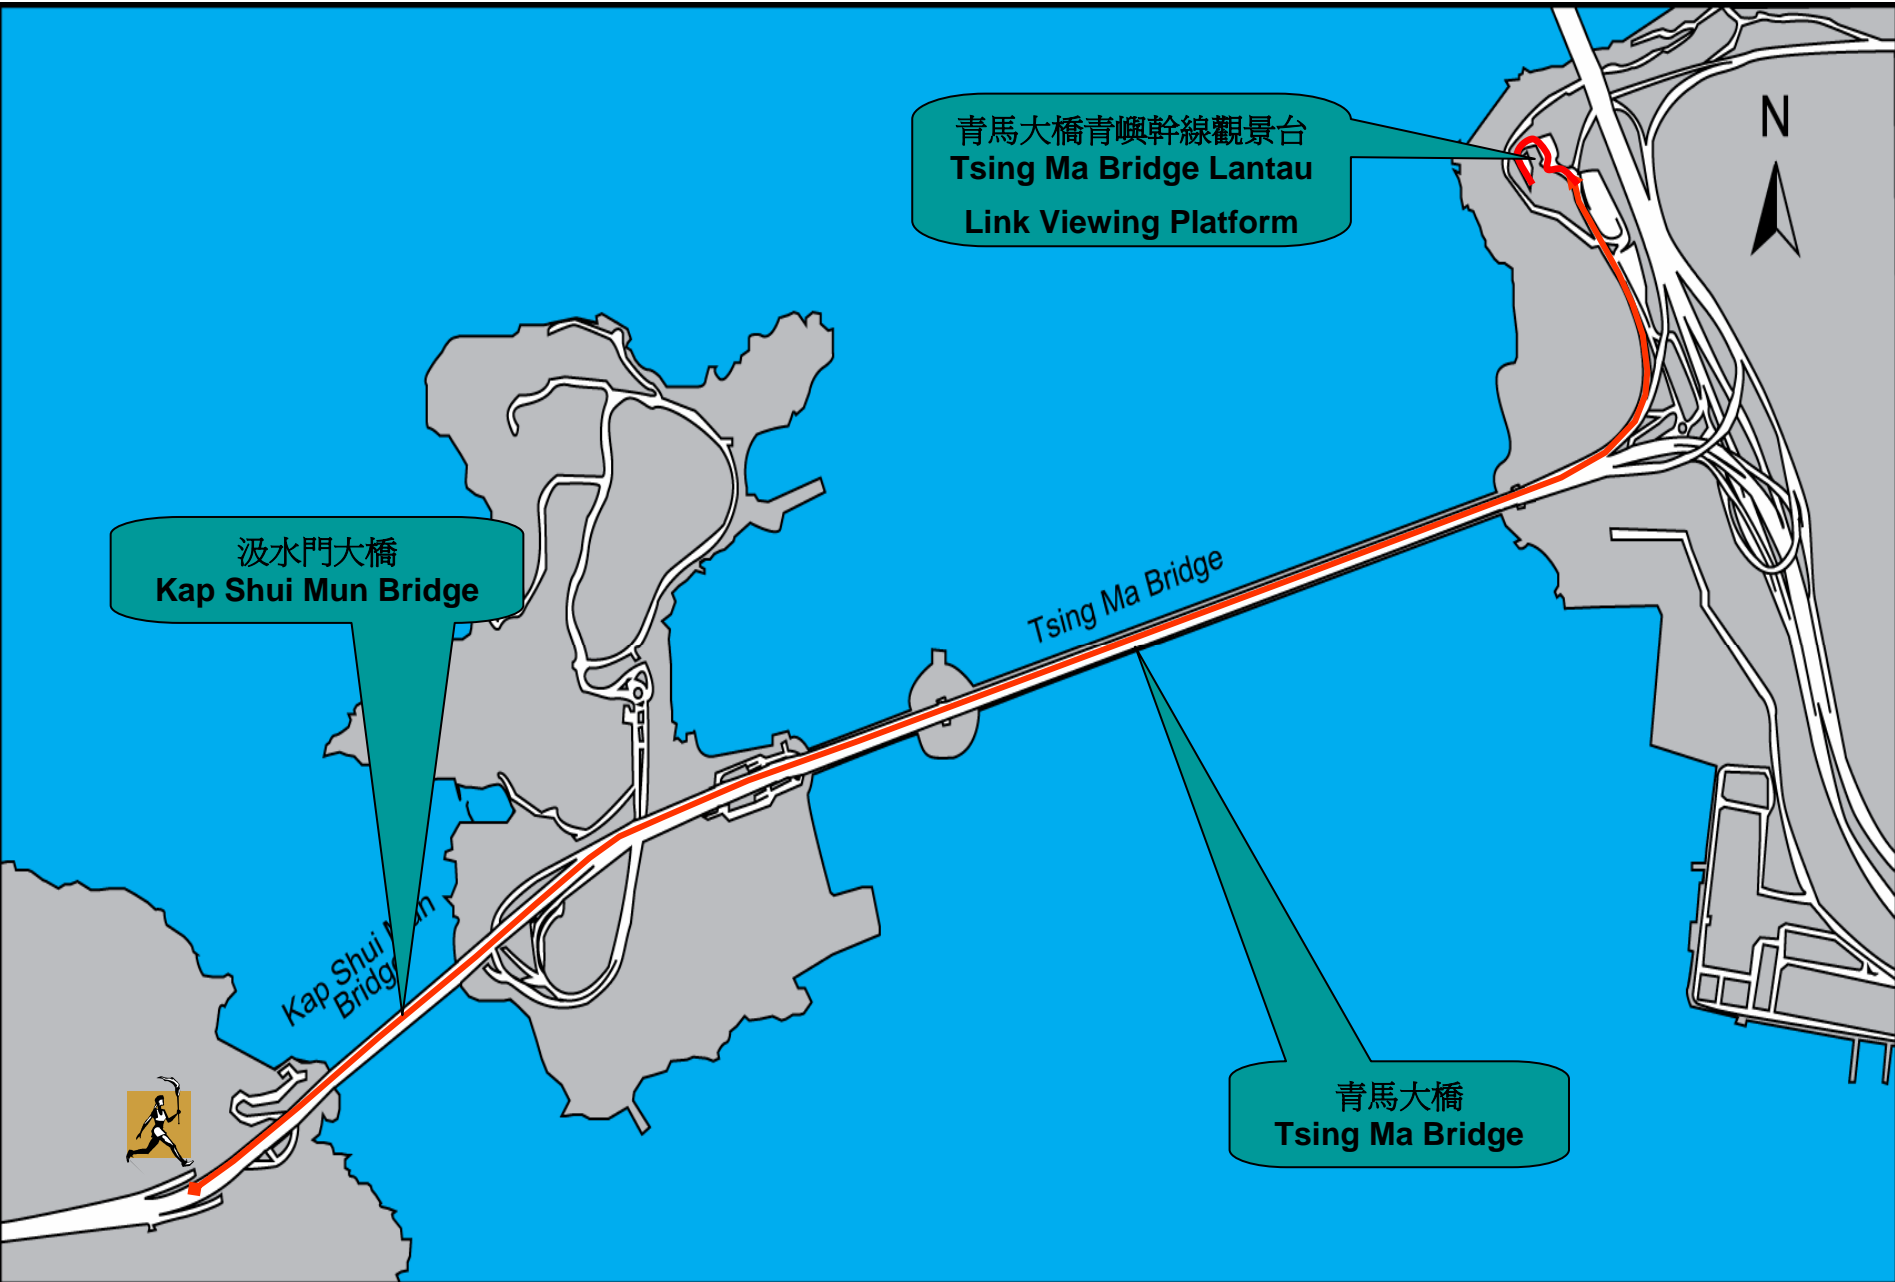

# 路線圖

# Routing

12 架福士老爺車  
(跟隨運送車隊  
到青馬大橋)  
12 Antique Cars  
(to follow Transit Convoy  
to Tsing Ma Bridge)

港景峰  
The Victoria  
Towers

彌敦道  
Nathan Road

香港文化中心  
Hong Kong  
Cultural Centre

青馬大橋青嶼幹線觀景台  
Tsing Ma Bridge Lantau  
Link Viewing Platform

汲水門大橋  
Kap Shui Mun Bridge

青馬大橋  
Tsing Ma Bridge

Tsing Ma Bridge

Kap Shui Mun  
Bridge

香港奧運馬術比賽場地(沙田)  
Hong Kong Olympic  
Equestrian Venue (Sha Tin)

石門龍舟訓練中心  
Shek Mun Dragon  
Boat Training Centre

沙田賽艇中心  
Sha Tin Rowing  
Centre