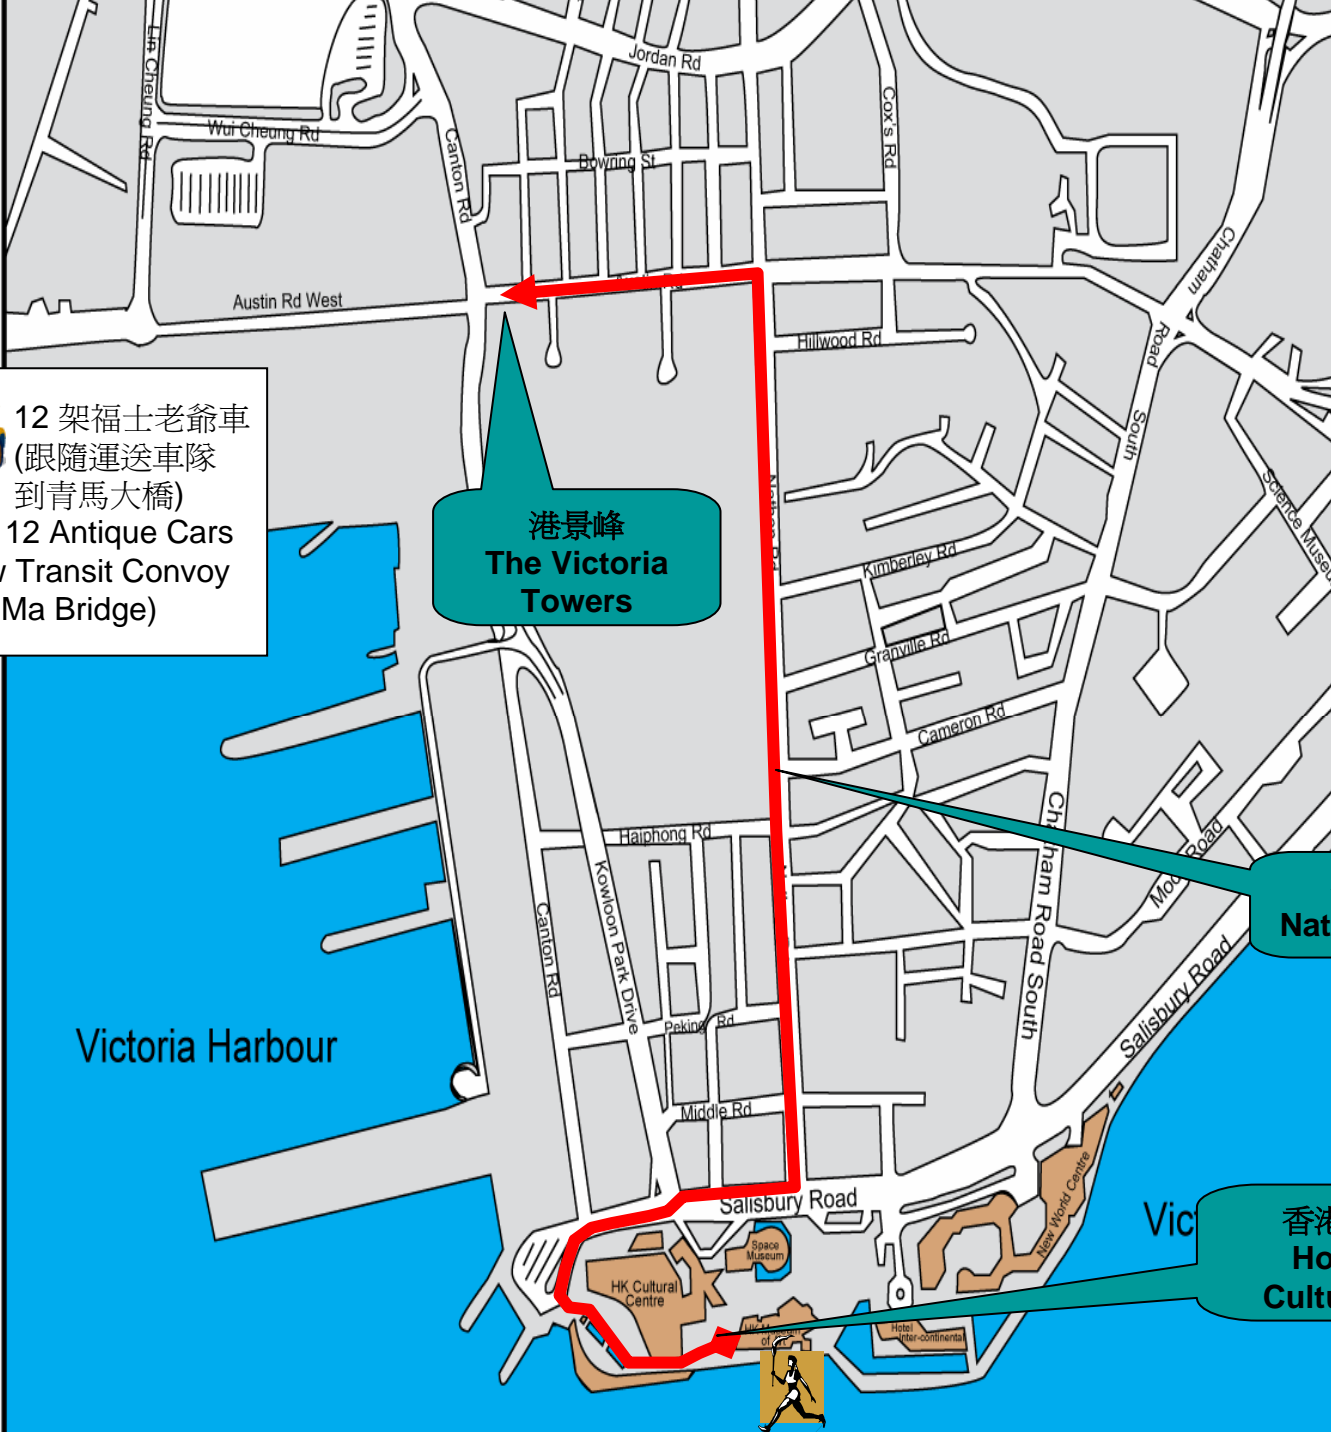

# 路線圖

# Routing

12 架福士老爺車  
(跟隨運送車隊  
到青馬大橋)  
12 Antique Cars  
(to follow Transit Convoy  
to Tsing Ma Bridge)

港景峰  
The Victoria  
Towers

彌敦道  
Nathan Road

香港文化中心  
Hong Kong  
Cultural Centre

青馬大橋青嶼幹線觀景台  
Tsing Ma Bridge Lantau  
Link Viewing Platform

汲水門大橋  
Kap Shui Mun Bridge

青馬大橋  
Tsing Ma Bridge

Tsing Ma Bridge

Kap Shui Mun  
Bridge

香港奧運馬術比賽場地(沙田)  
Hong Kong Olympic  
Equestrian Venue (Sha Tin)

石門龍舟訓練中心  
Shek Mun Dragon  
Boat Training Centre

沙田賽艇中心  
Sha Tin Rowing  
Centre