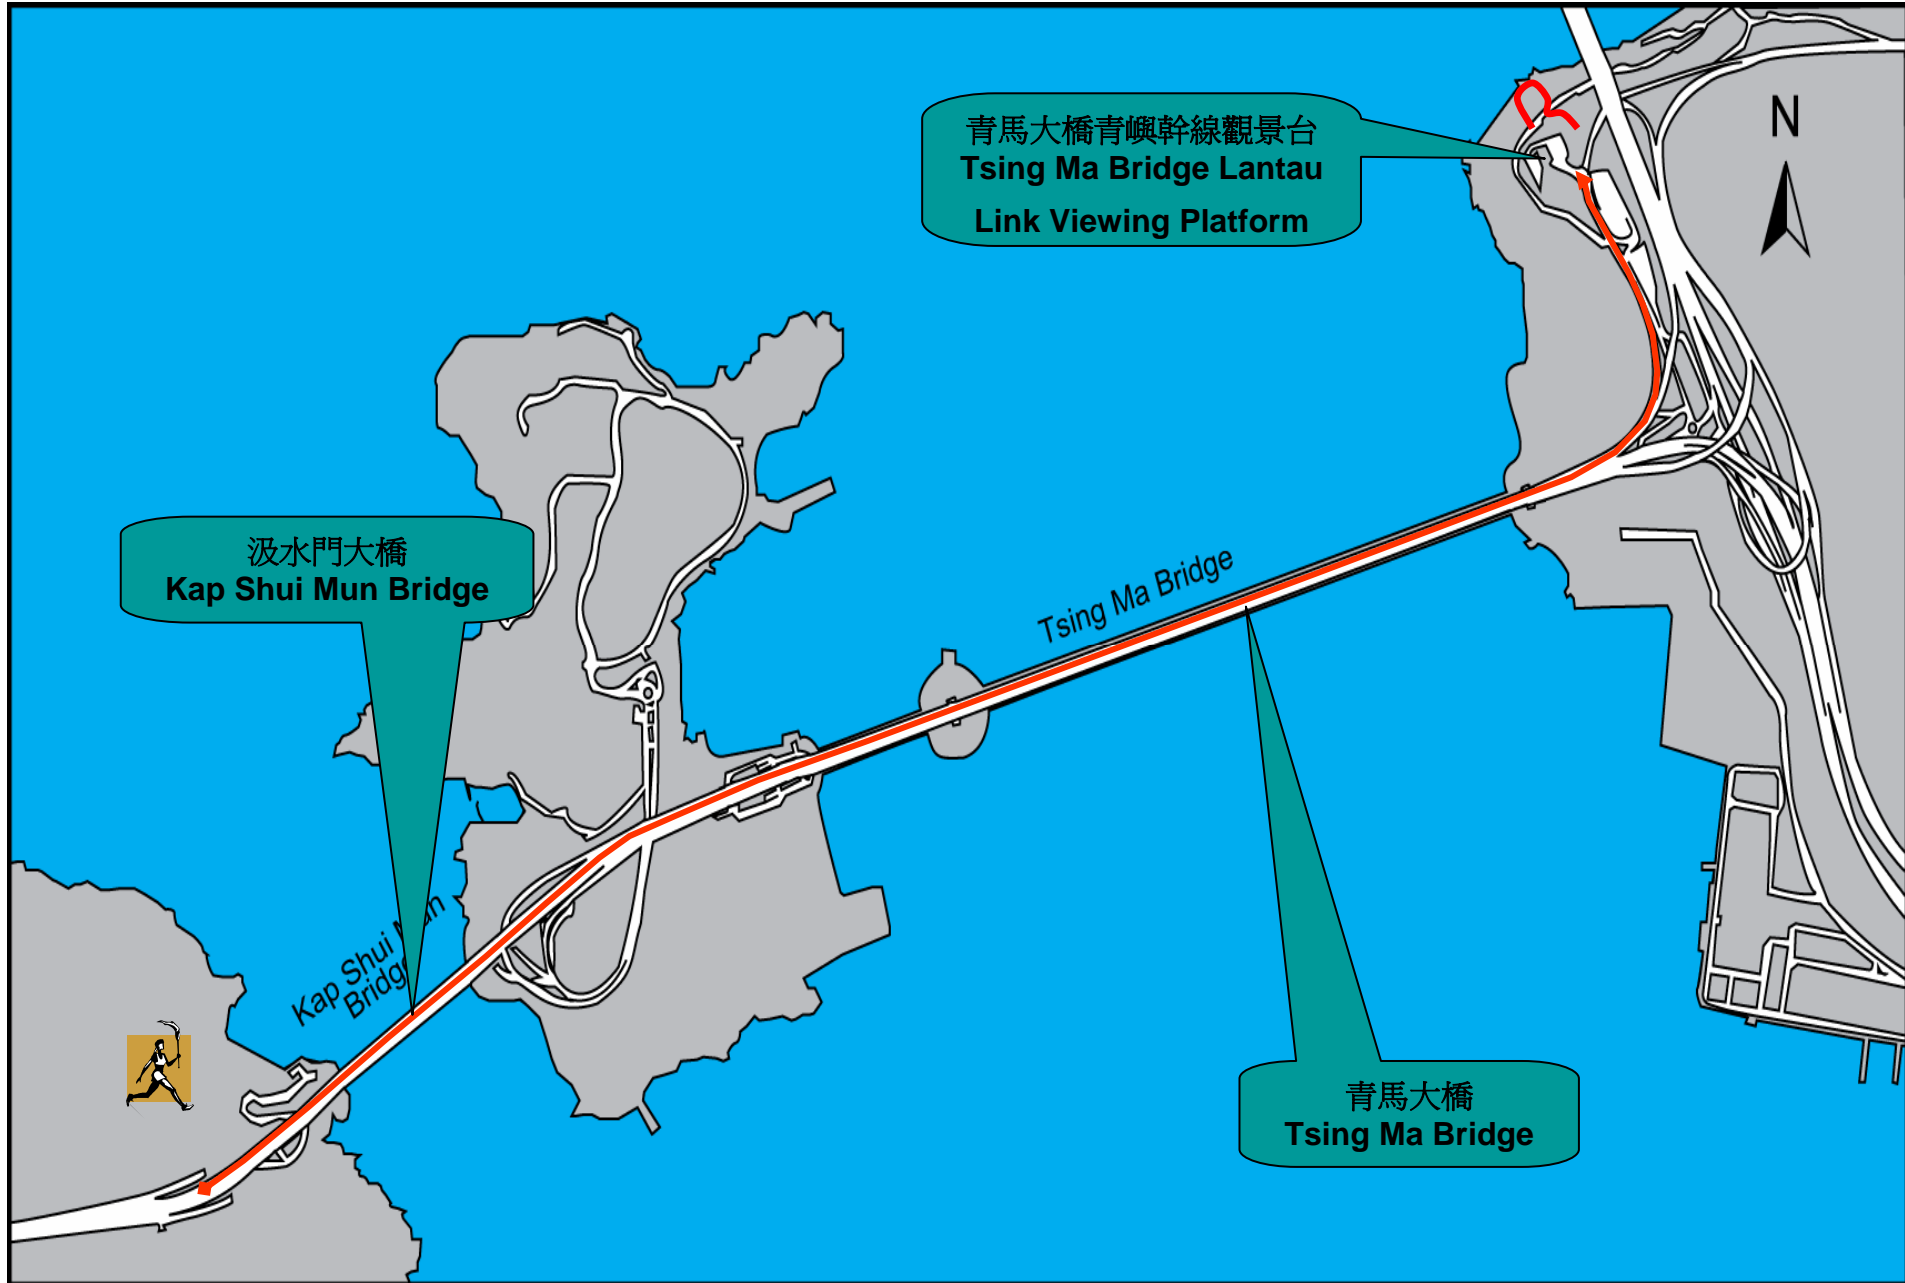

青馬大橋 Tsing Ma Bridge