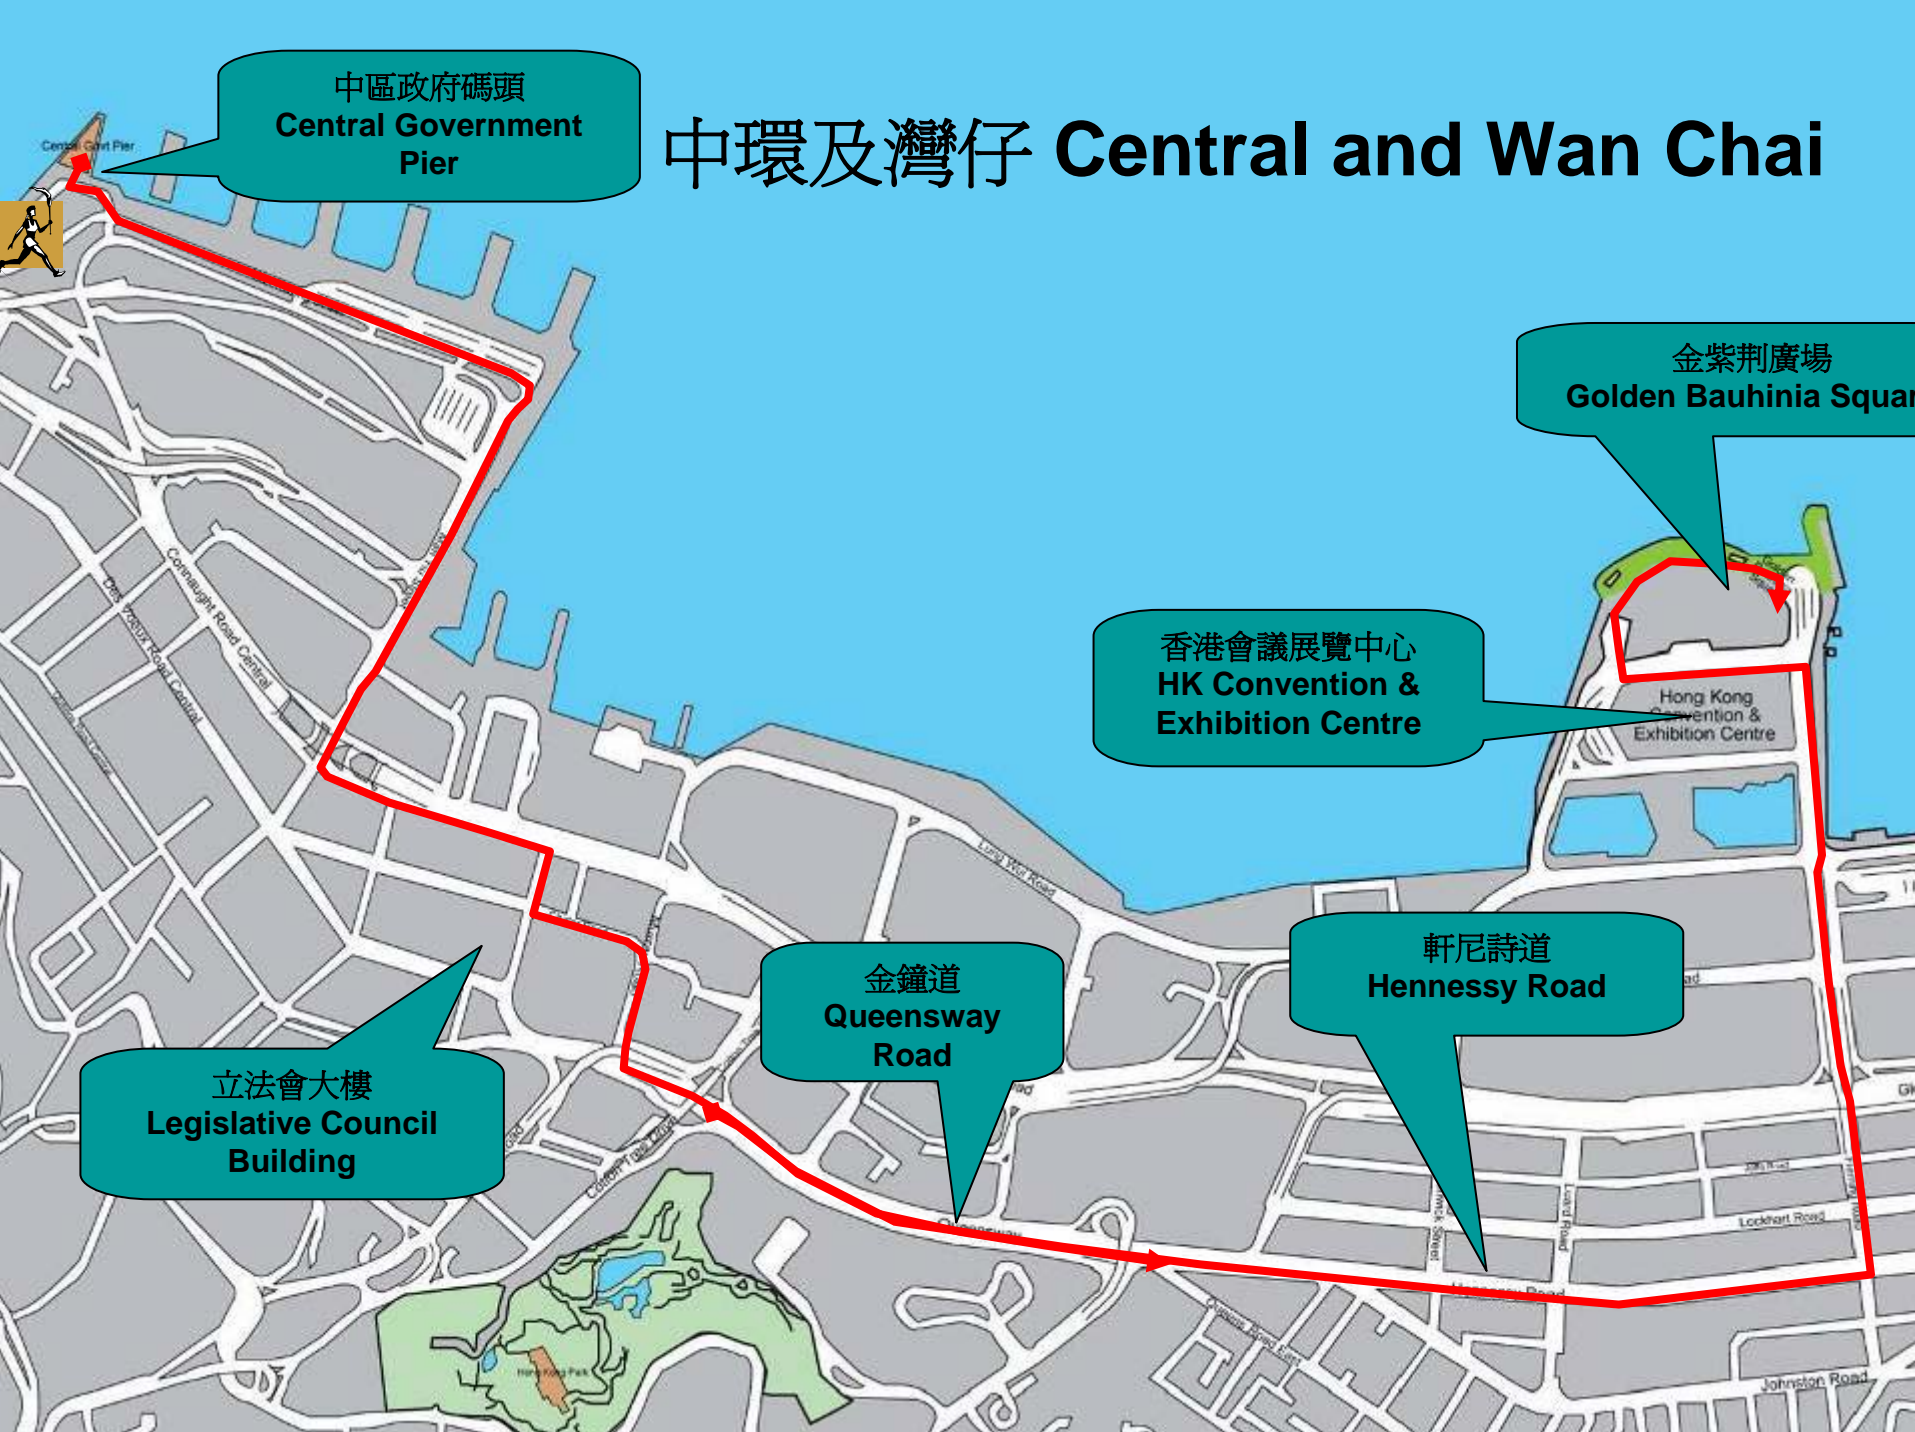

## 北京 2008 年奧運會香港區奧運火炬接力路線圖

組別	開始時間 (估計)	路線
A	上午 10 時 30 分	香港文化中心 - 梳士巴利道 - 彌敦道 - 柯士甸道與廣東道交匯處
B	約上午 11 時 05 分	青馬大橋(往九龍方向) - 青馬大橋青嶼幹線觀景台
C	約下午 12 時 20 分	沙田鄉事會路 - 沙田圍路 - 小瀝源路 - 大涌橋路 - 安景街 - 石門龍舟訓練中心
	約下午 1 時 10 分	石門龍舟訓練中心 - 沙田賽艇中心(上岸)
	約下午 1 時 20 分	沙田賽艇中心 - 香港奧運馬術場地(沙田) - 沙田馬場
	下午 2 時正	午膳休息
D	約下午 3 時 20 分	紅磡繞道 - 尖沙咀海濱公園 - 星光大道 - 九龍公眾三號碼頭
E	約下午 3 時 35 分	九龍公眾三號碼頭 - 維多利亞港 - 中環政府一號碼頭
F	約下午 3 時 50 分	中環政府一號碼頭 - 民輝街 - 民光街 - 民耀街 - 康樂廣場 - 干諾道中 - 昃臣道 - 遮打道 - 美利道 - 金鐘道 - 軒尼詩道 - 菲林明道 - 博覽道東 - 博覽道 - 灣仔金紫荊廣場

# 尖沙咀 Tsim Sha Tsui

紅磡繞道  
Hung Hom  
Bypass

尖沙咀海濱公園  
TST East  
Promenade

九龍公眾碼頭  
Kowloon  
Public Pier

星光大道  
Avenue of  
Stars

# 維多利亞港 Victoria Harbour

TSIM SHA TSUI

*Kowloon  
Public Pier*

Central

TST

B4-2

UNG WAN

CENTRAL DISTRICT

# 中環及灣仔 Central and Wan Chai

中區政府碼頭  
Central Government  
Pier

金紫荊廣場  
Golden Bauhinia Square

香港會議展覽中心  
HK Convention &  
Exhibition Centre

軒尼詩道  
Hennessy Road

金鐘道  
Queensway  
Road

立法會大樓  
Legislative Council  
Building