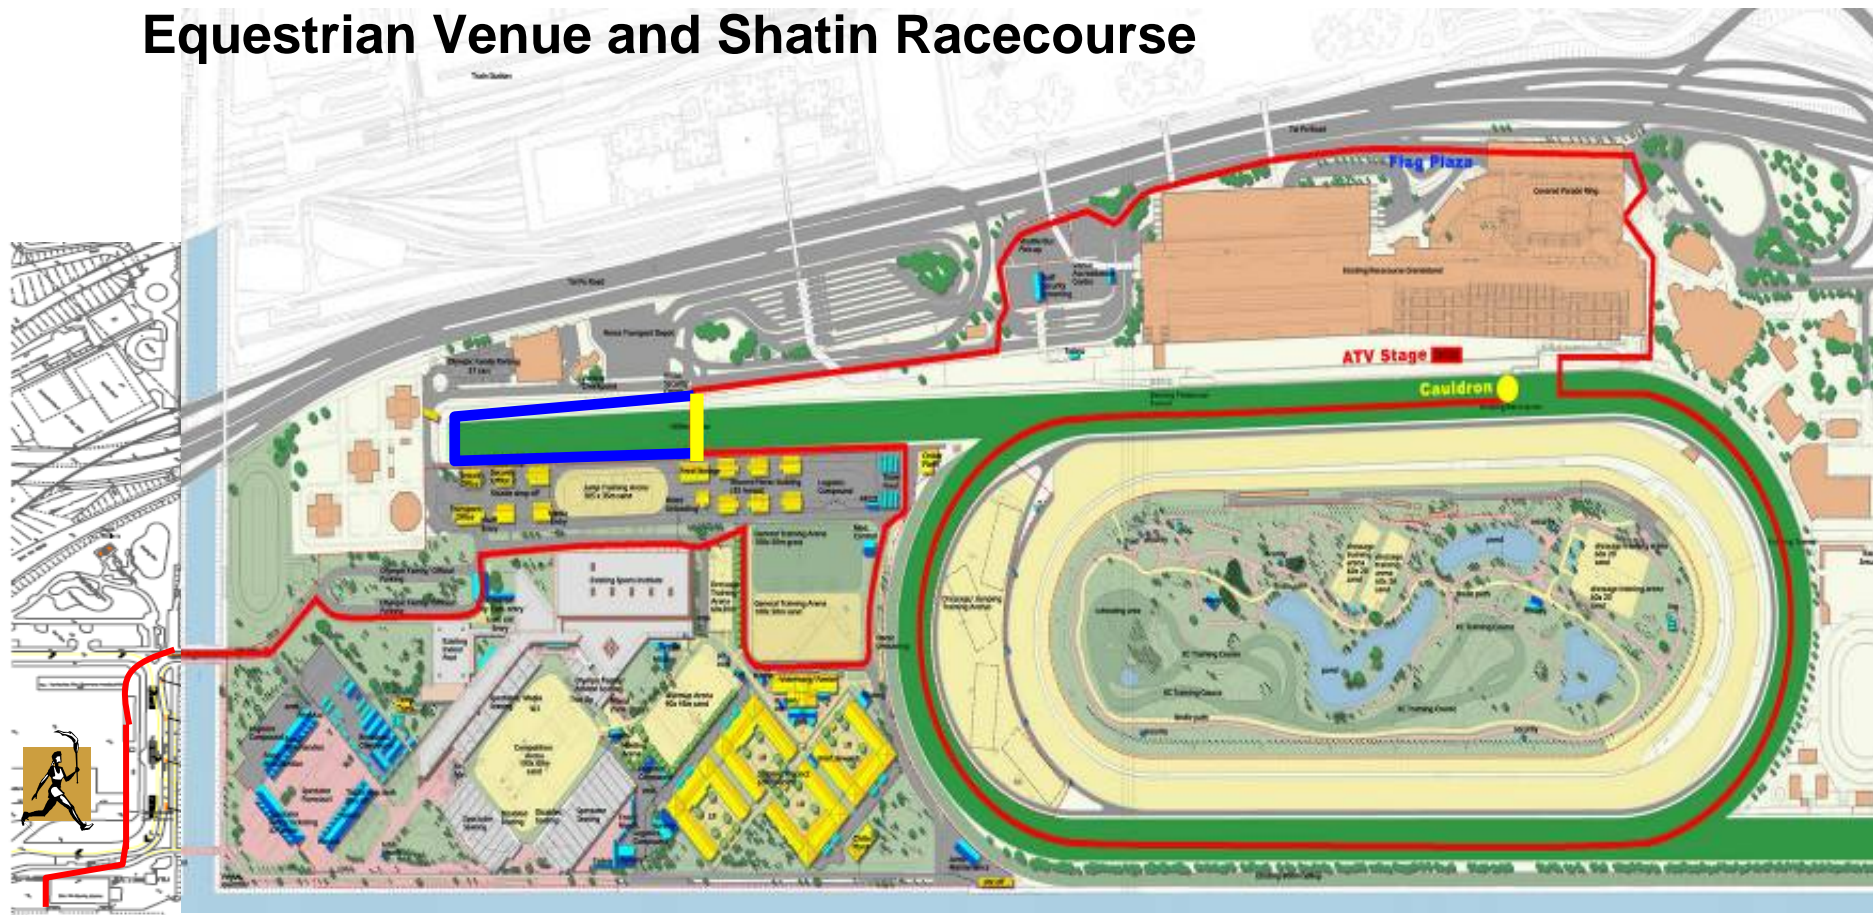

馬術場地及沙田馬場 Equestrian Venue and Shatin Racecourse