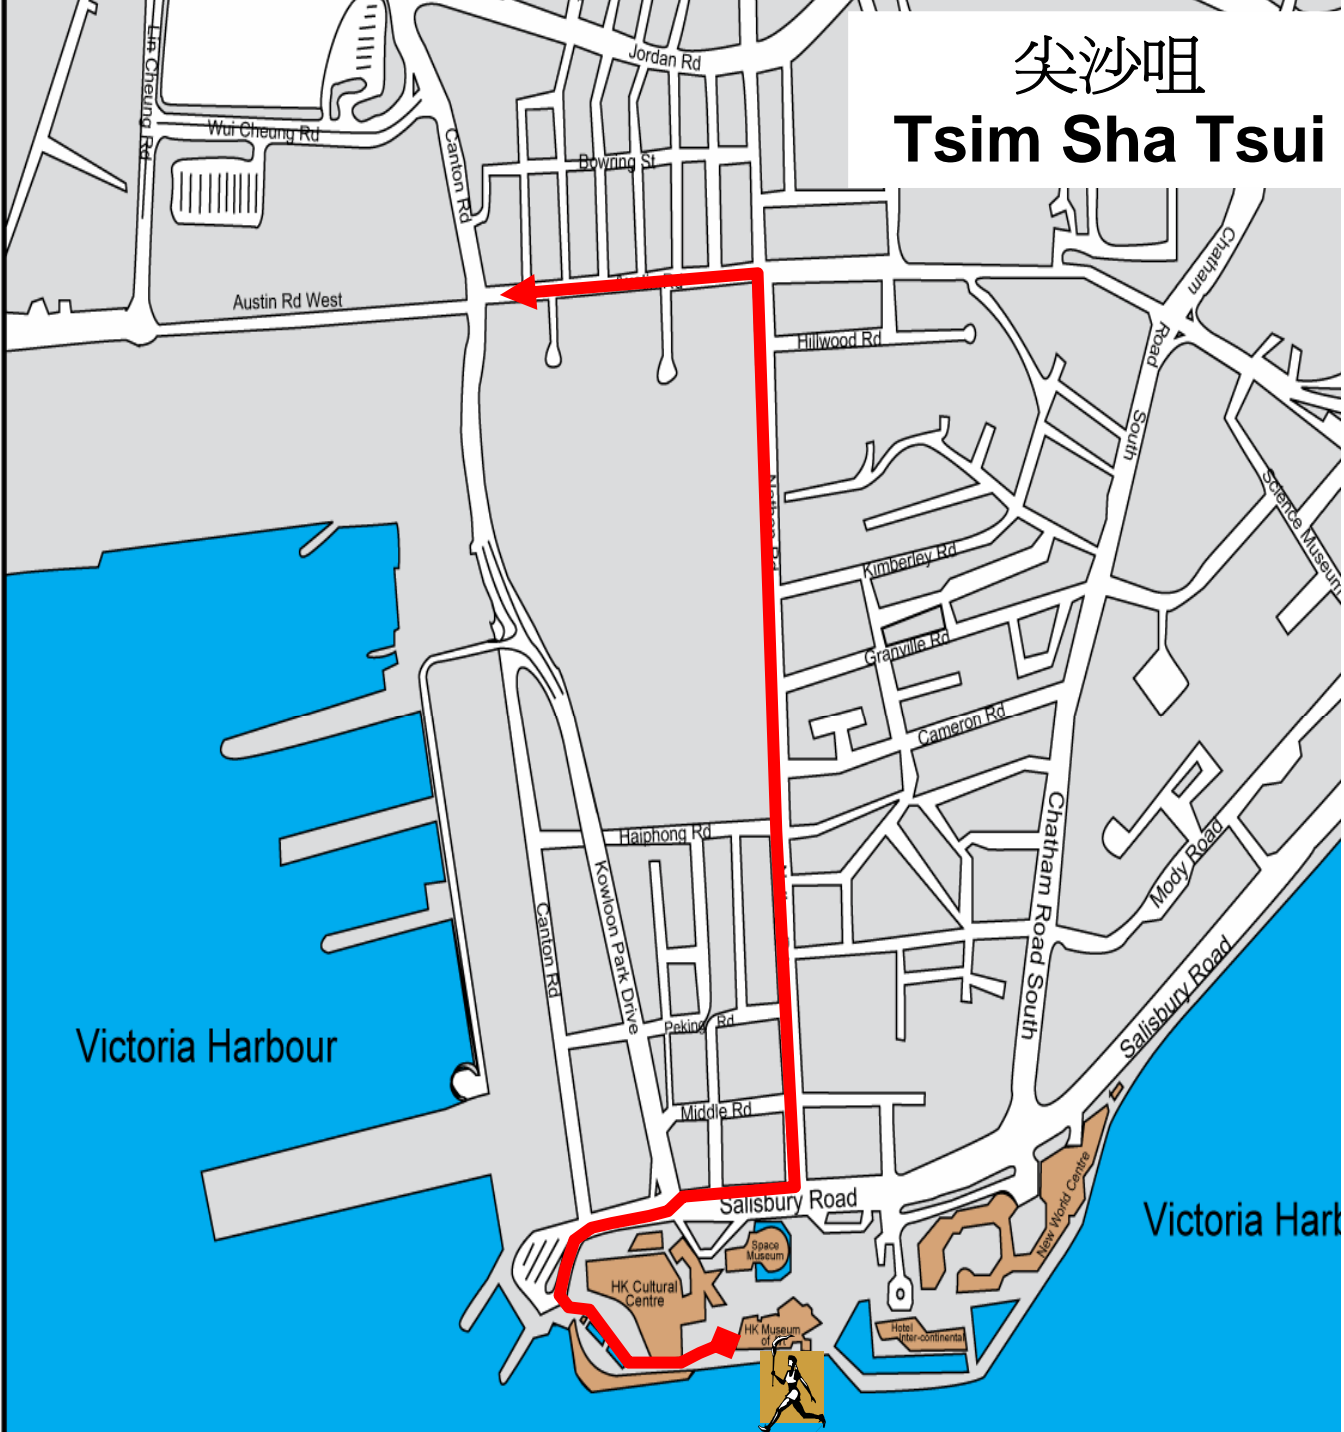

## 北京 2008 年奧運會香港區奧運火炬接力路線圖

組別	開始時間 (估計)	路線
A	上午 10 時 30 分	香港文化中心 - 梳士巴利道 - 彌敦道 - 柯士甸道與廣東道交匯處
B	約上午 11 時 05 分	青馬大橋(往九龍方向) - 青馬大橋青嶼幹線觀景台
C	約下午 12 時 20 分	沙田鄉事會路 - 沙田圍路 - 小瀝源路 - 大涌橋路 - 安景街 - 石門龍舟訓練中心
	約下午 1 時 10 分	石門龍舟訓練中心 - 沙田賽艇中心(上岸)
	約下午 1 時 20 分	沙田賽艇中心 - 香港奧運馬術場地(沙田) - 沙田馬場
	下午 2 時正	午膳休息
D	約下午 3 時 20 分	紅磡繞道 - 尖沙咀海濱公園 - 星光大道 - 九龍公眾三號碼頭
E	約下午 3 時 35 分	九龍公眾三號碼頭 - 維多利亞港 - 中環政府一號碼頭
F	約下午 3 時 50 分	中環政府一號碼頭 - 民輝街 - 民光街 - 民耀街 - 康樂廣場 - 干諾道中 - 昃臣道 - 遮打道 - 美利道 - 金鐘道 - 軒尼詩道 - 菲林明道 - 博覽道東 - 博覽道 - 灣仔金紫荊廣場

Light the Passion Share the Dream

点燃激情 传递梦想

LIGHT THE PASSION SHARE THE DREAM

北京2008年奥运会火炬接力北京段火炬传递路线图  
The torch relay route for the Beijing 2008 Olympic Games in Beijing

北京2008年奥运会火炬接力北京段火炬传递路线图  
Beijing 2008 Olympic Games torch relay route in Beijing

# 路線圖 Routing

# 尖沙咀 Tsim Sha Tsui

Victoria Harbour

Victoria Harb