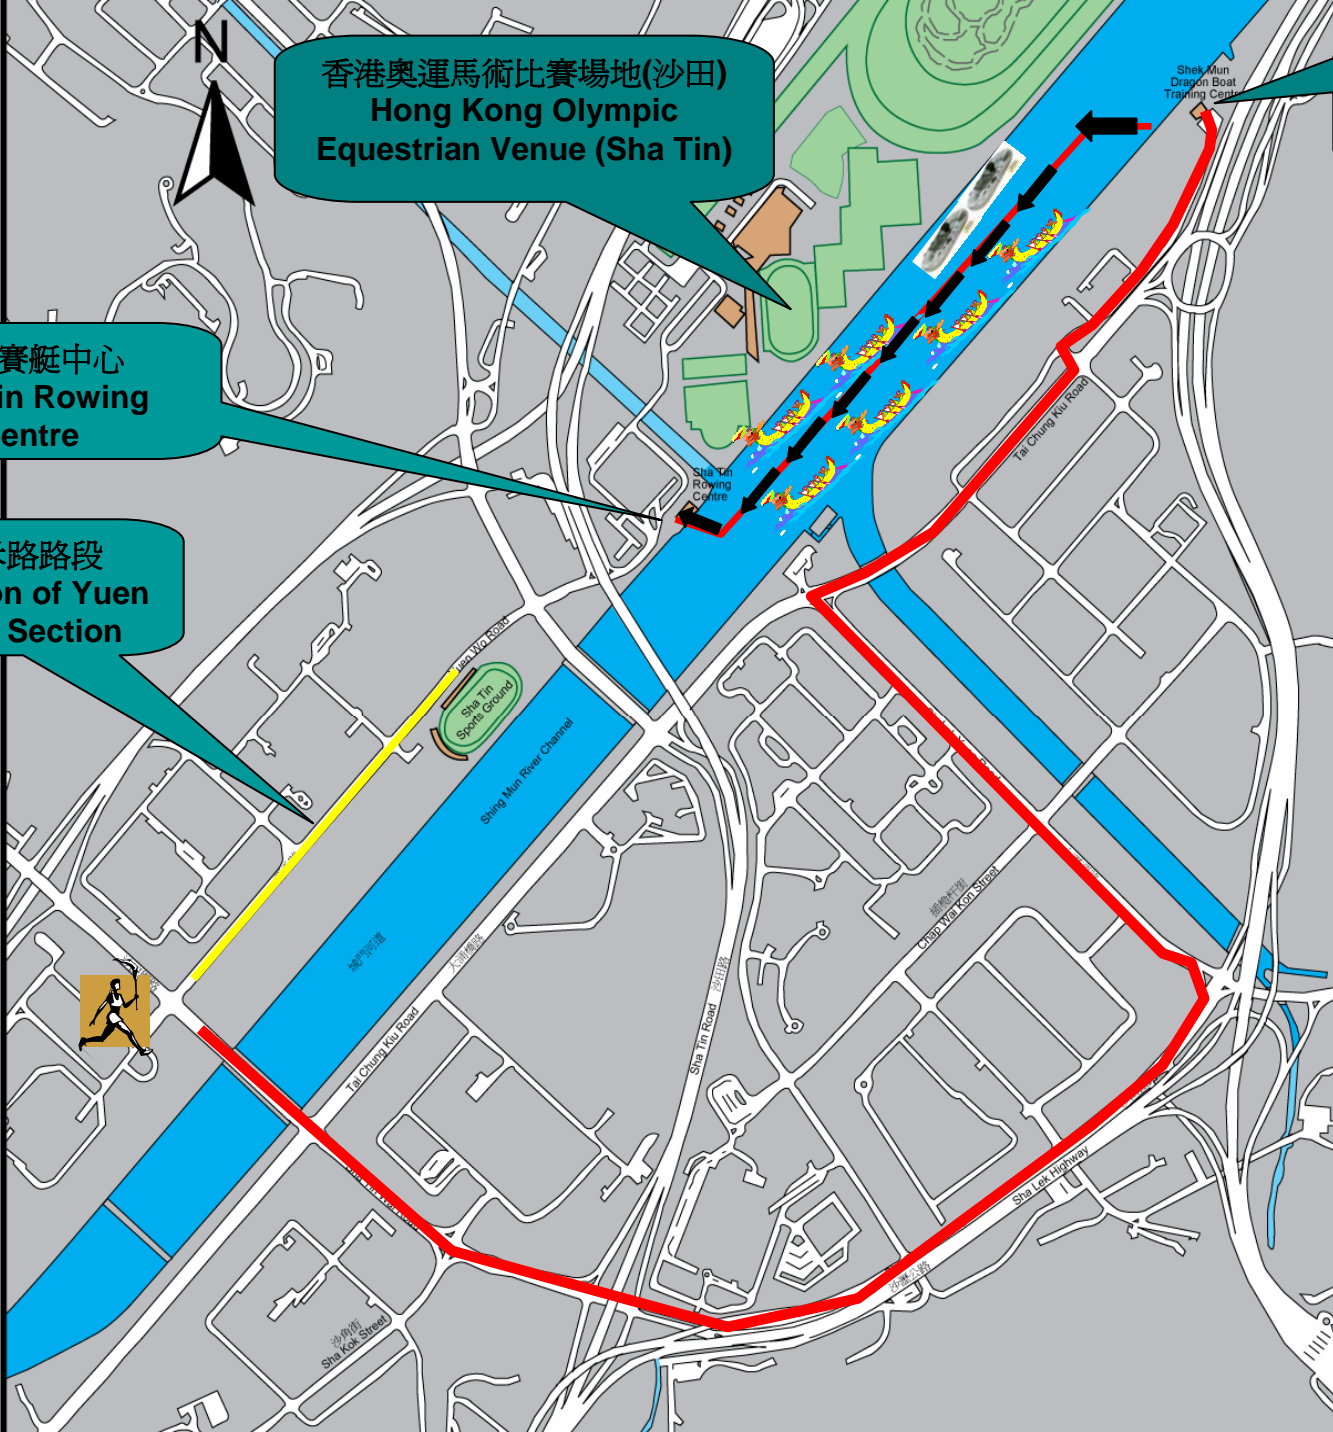

Light the Passion Share the Dream

点燃激情 传递梦想

LIGHT THE PASSION SHARE THE DREAM

北京2008年奥运会火炬接力北京段火炬传递路线图  
The torch relay route for the Beijing 2008 Olympic Games in Beijing

北京2008年奥运会火炬接力北京段火炬传递路线图  
Beijing 2008 Olympic Games torch relay route in Beijing

# 路線圖 Routing

# 尖沙咀 Tsim Sha Tsui

Victoria Harbour

Victoria Harb

# 青馬大橋 Tsing Ma Bridge

香港奧運馬術比賽場地(沙田)  
Hong Kong Olympic  
Equestrian Venue (Sha Tin)

石門龍舟訓練中心  
Shek Mun Dragon  
Boat Training Centre

沙田賽艇中心  
Sha Tin Rowing  
Centre

取消源禾路路段  
Cancellation of Yuen  
Wo Road Section