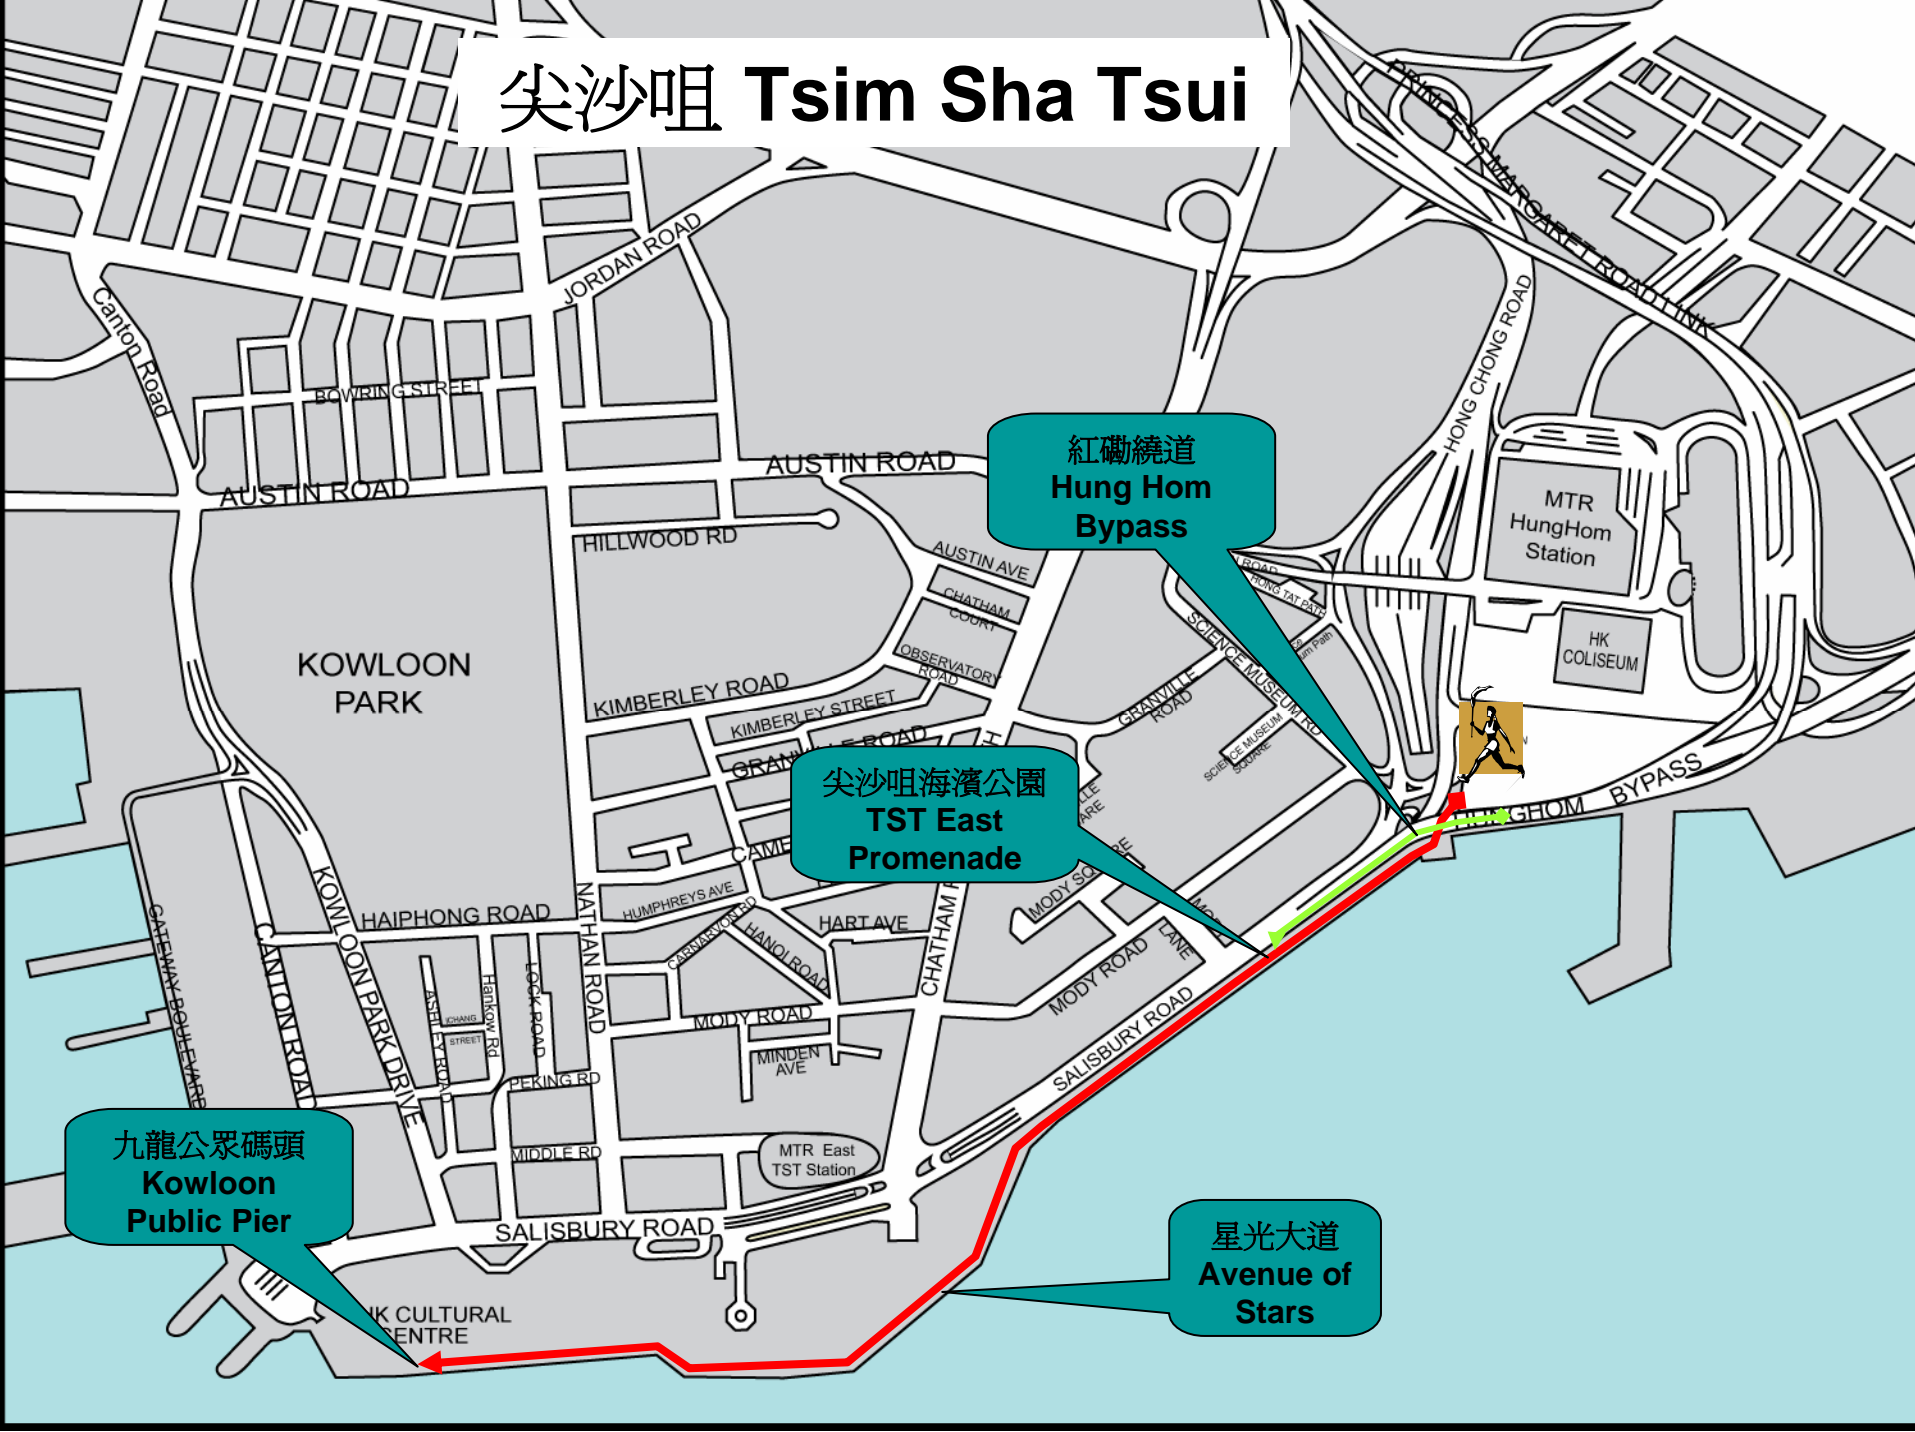

# 尖沙咀 Tsim Sha Tsui

Victoria Harbour

Victoria Harb

# 青馬大橋 Tsing Ma Bridge

香港奧運馬術比賽場地(沙田)  
Hong Kong Olympic  
Equestrian Venue (Sha Tin)

石門龍舟訓練中心  
Shek Mun Dragon  
Boat Training Centre

沙田賽艇中心  
Sha Tin Rowing  
Centre

取消源禾路路段  
Cancellation of Yuen  
Wo Road Section

沙田  
Sha Tin

# 尖沙咀 Tsim Sha Tsui

紅磡繞道  
Hung Hom  
Bypass

尖沙咀海濱公園  
TST East  
Promenade

九龍公眾碼頭  
Kowloon  
Public Pier

星光大道  
Avenue of  
Stars