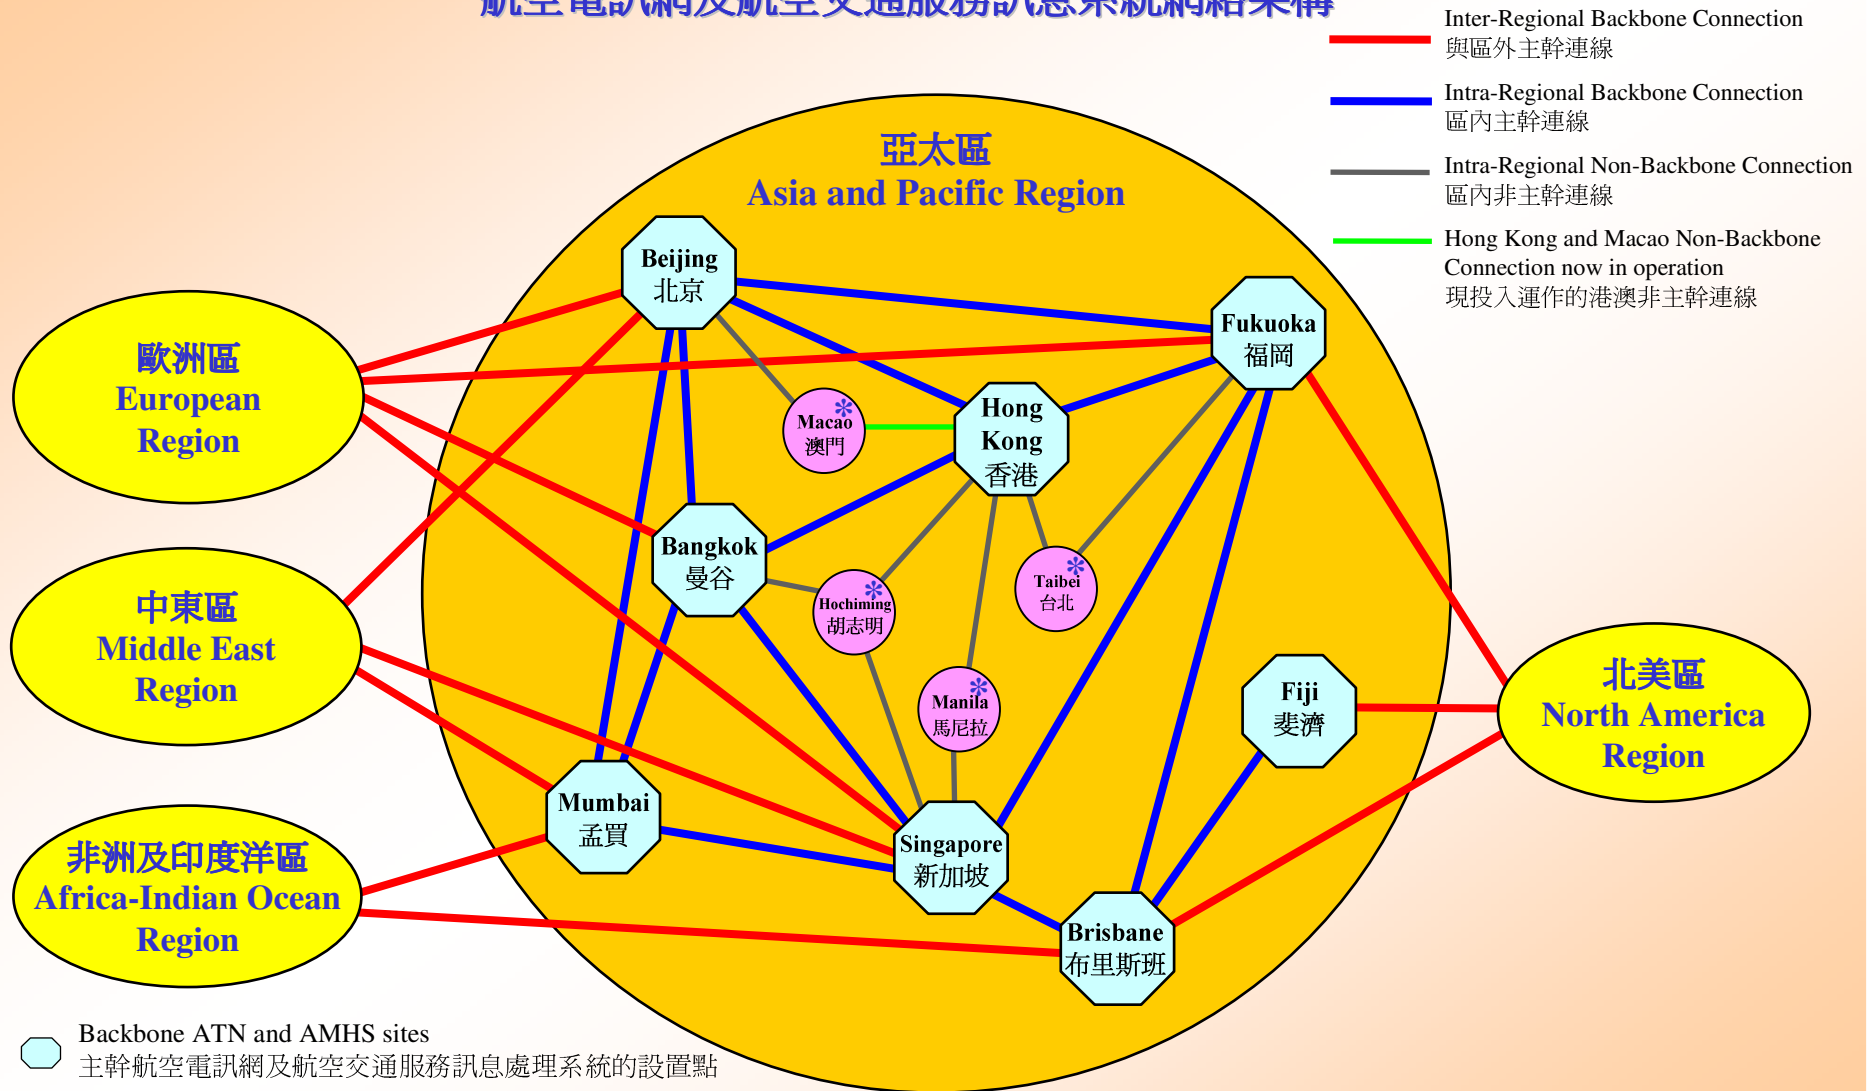

# Aeronautical Telecommunication Network (ATN) and Air Traffic Services Message Handling Systems (AMHS) Infrastructure

## 航空電訊網及航空交通服務訊息系統網絡架構

- Backbone ATN and AMHS sites  
主幹航空電訊網及航空交通服務訊息處理系統的設置點
- Non-Backbone ATN and AMHS sites connected to Hong Kong  
連接香港的非主幹航空電訊網及航空交通服務訊息處理系統的設置點

\* The diagram shows only the Non-Backbone ATN and AMHS sites connected to Hong Kong  
此圖只顯示與香港連接的非主幹航空電訊網及航空交通服務訊息處理系統