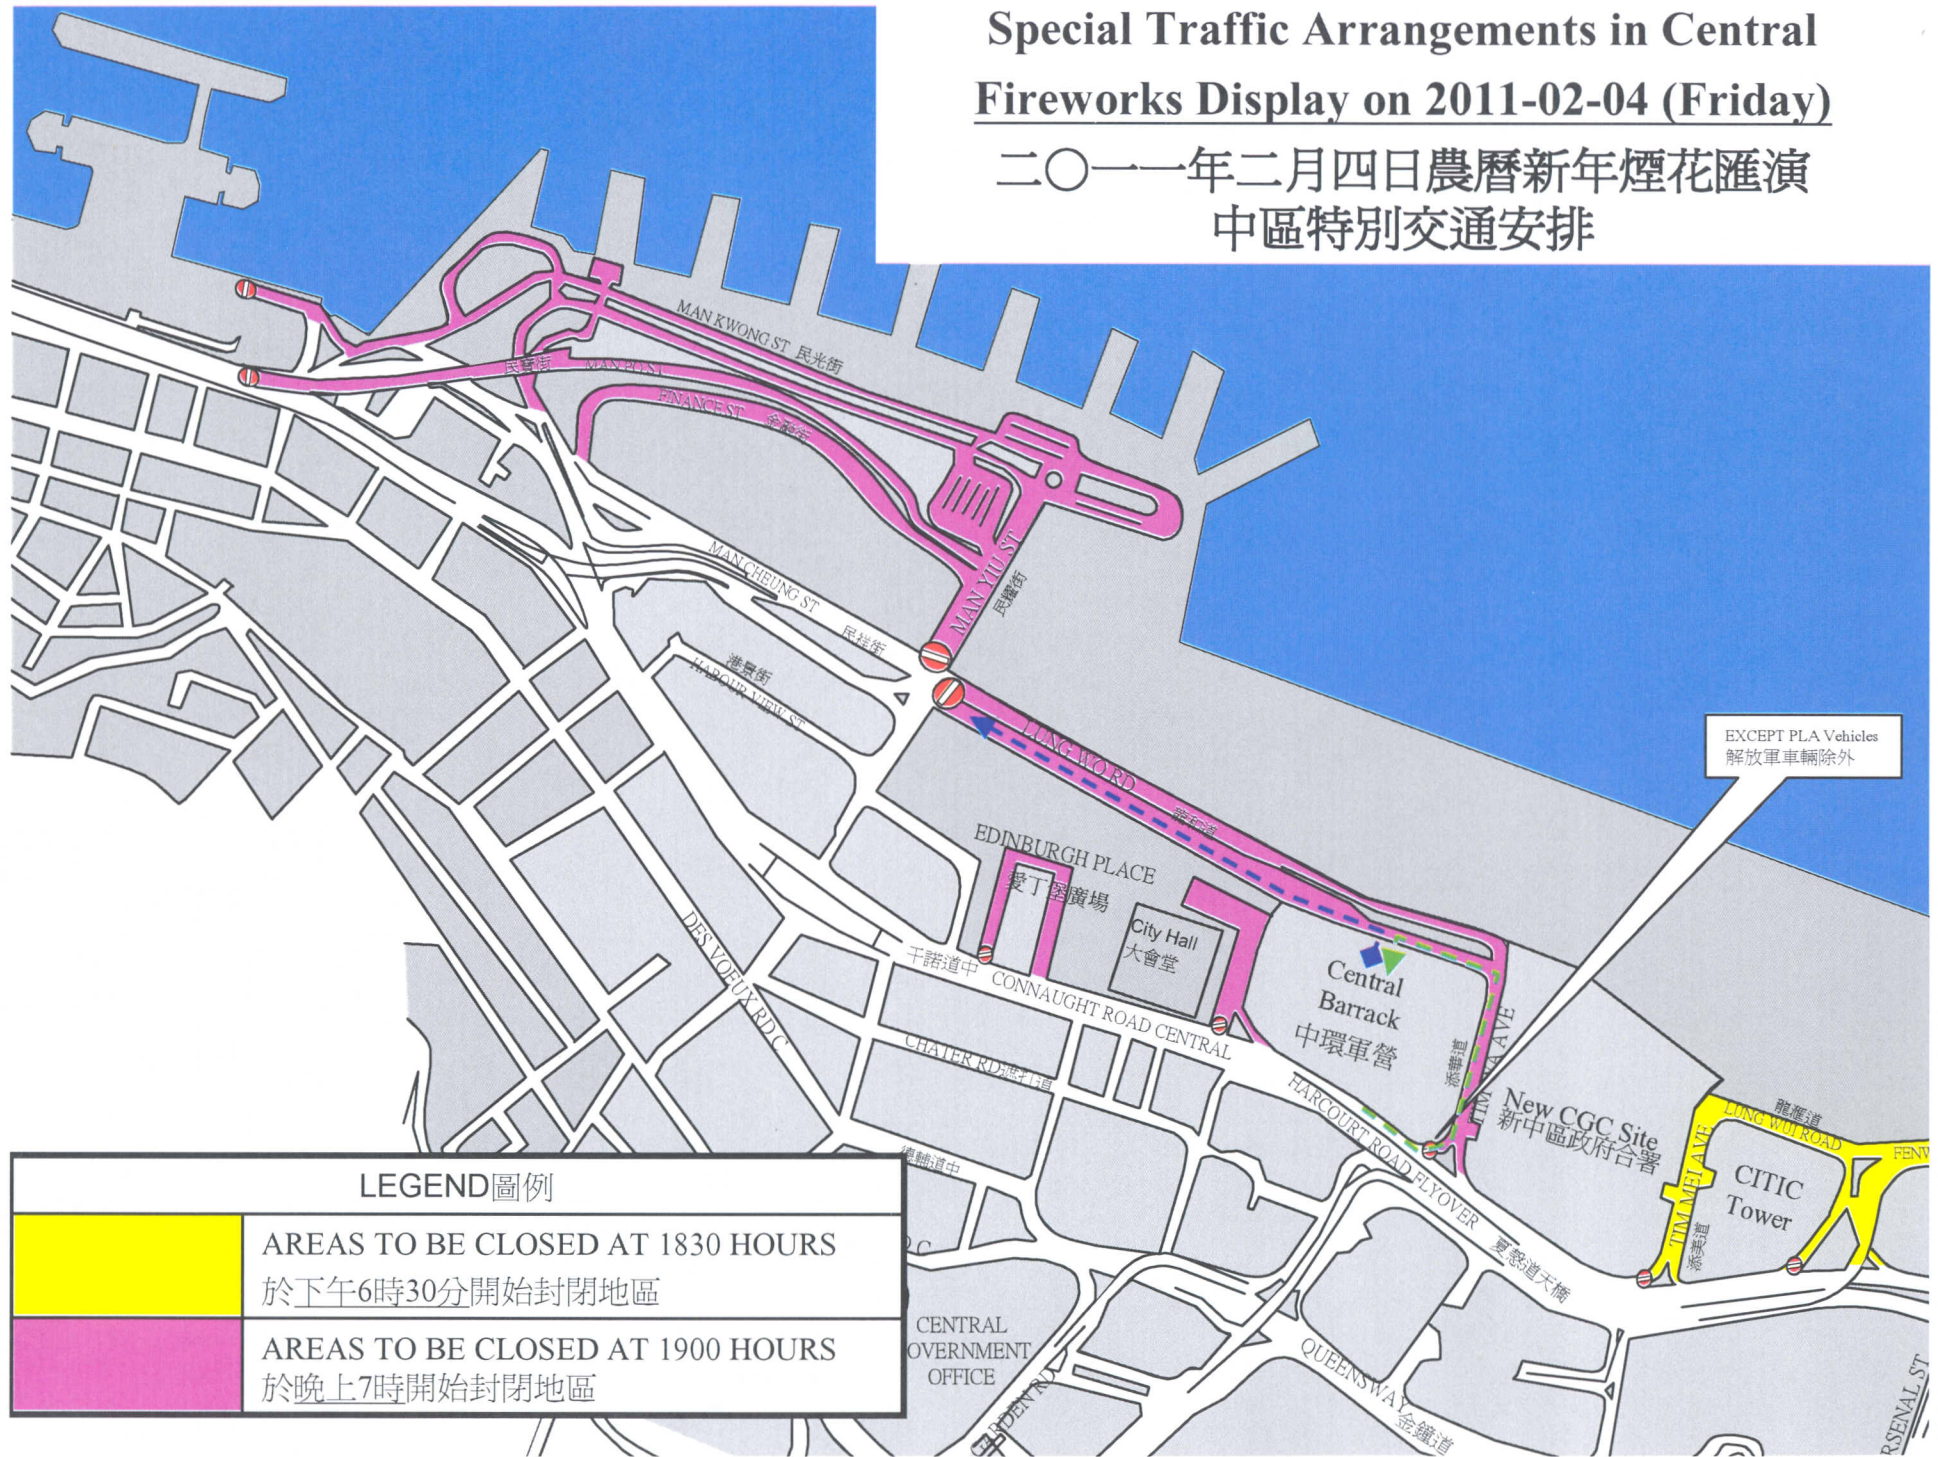

Special Traffic Arrangements in Central Fireworks Display on 2011-02-04 (Friday)

二〇一一年二月四日農曆新年煙花匯演
中區特別交通安排

LEGEND 圖例

	AREAS TO BE CLOSED AT 1830 HOURS 於下午6時30分開始封閉地區
	AREAS TO BE CLOSED AT 1900 HOURS 於晚上7時開始封閉地區