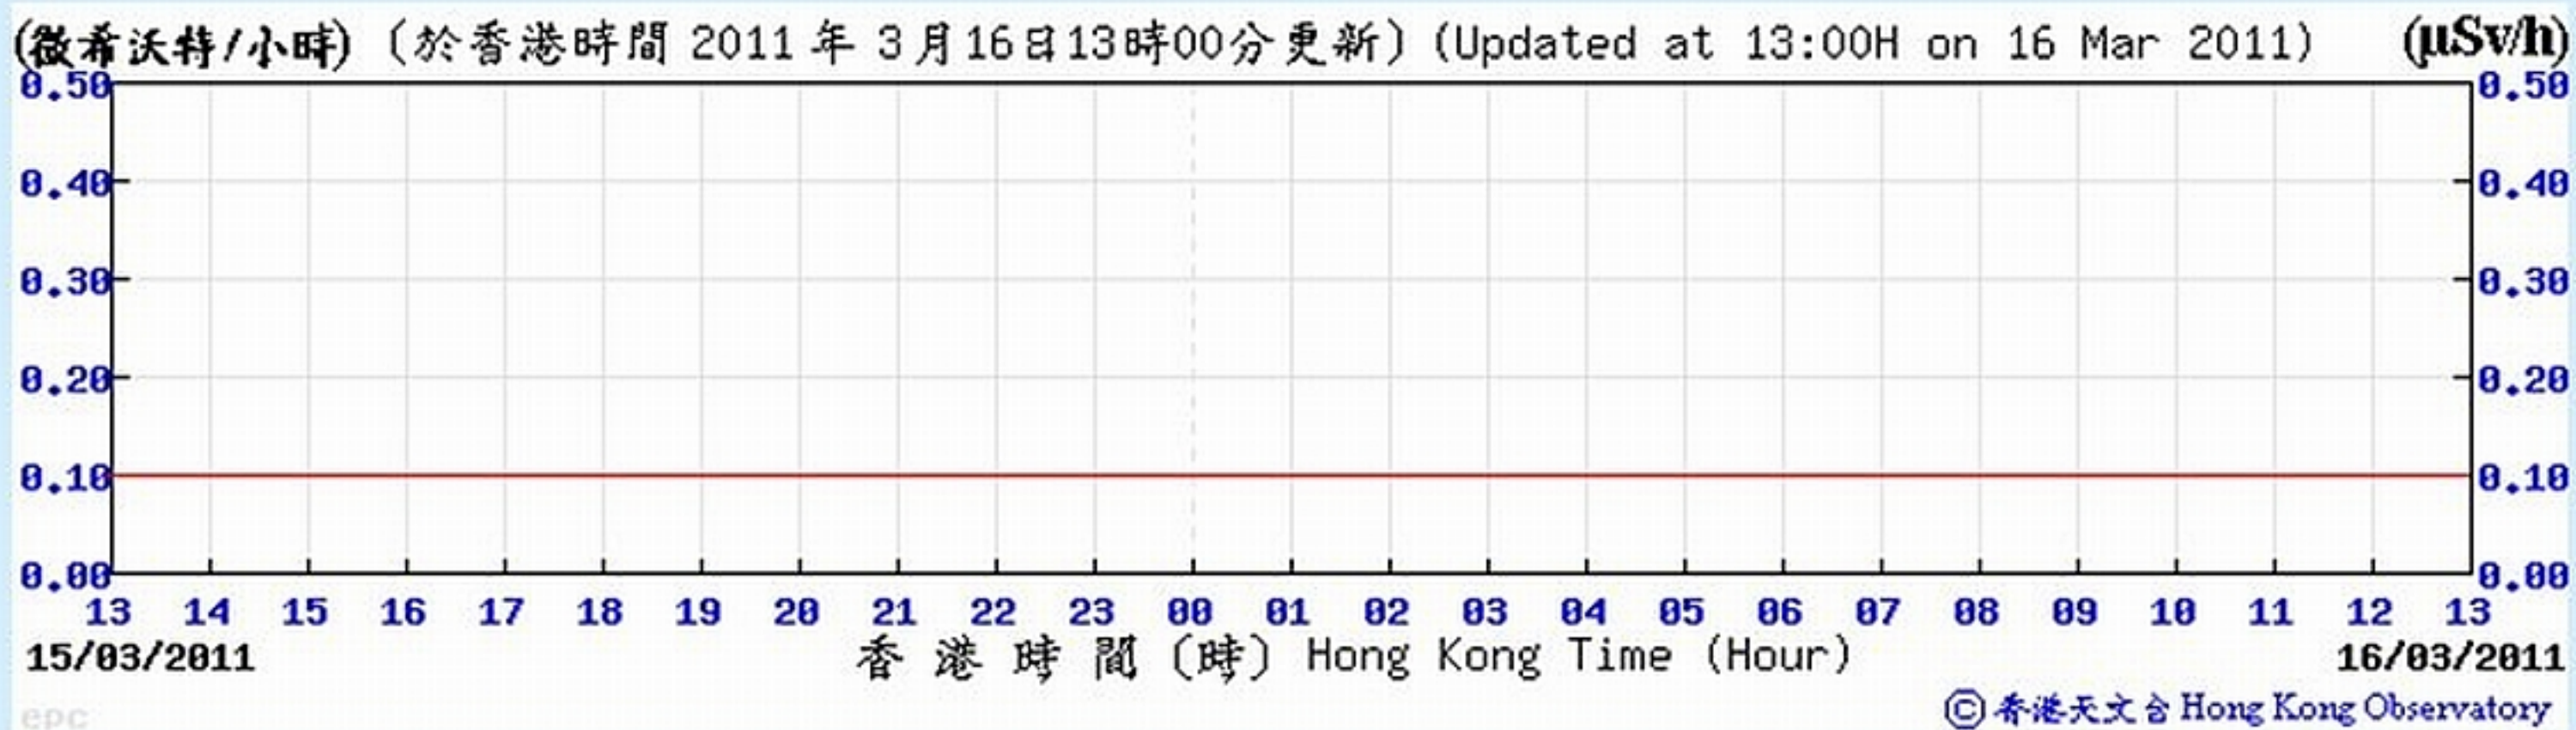

香港環境伽瑪輻射水平 (每小時更新一次)

平洲的每小時平均劑量率

塔門的每小時平均劑量率