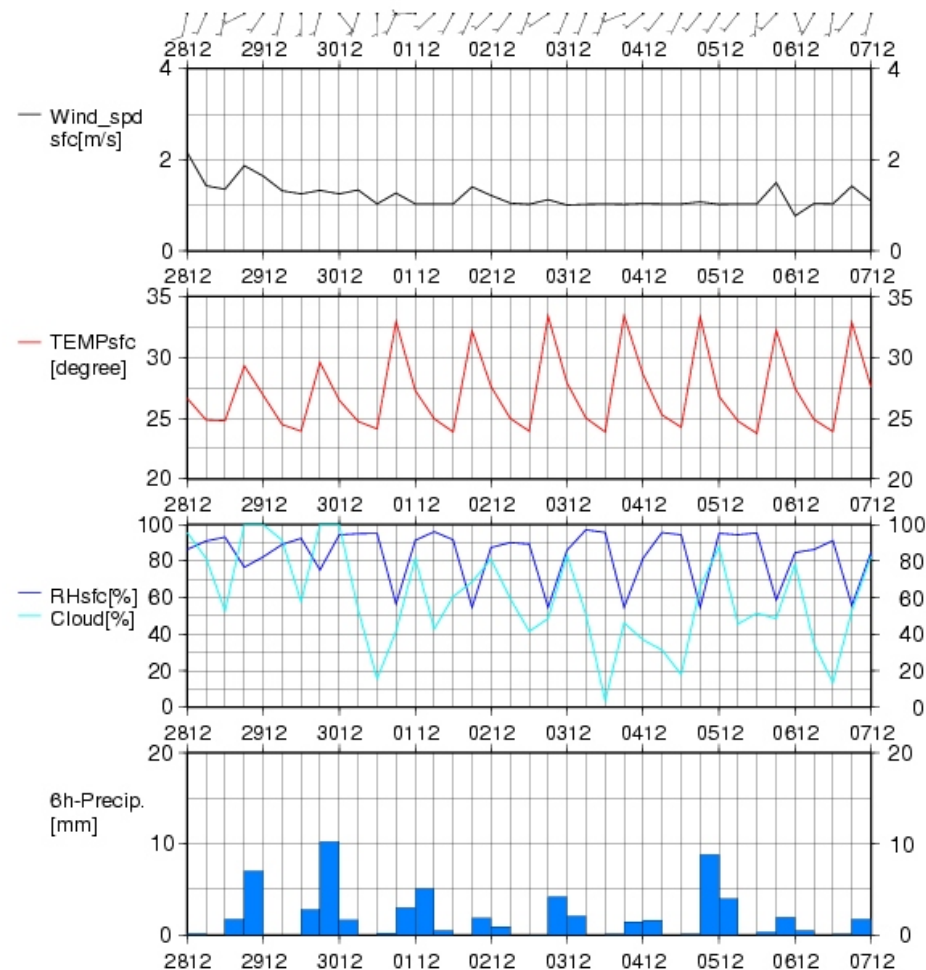

- [World Meteorological Organization](#)

- [World Weather Information Service](#)

- [Severe Weather Information Centre](#)

- [JMA Website](#)

City-Specific NWP Products by Japan Meteorological Agency

[84h-Forecast\(Image\)](#) [84h-Forecast\(Text\)](#)
[216h-Forecast\(Image\)](#) [216h-Forecast\(Text\)](#)