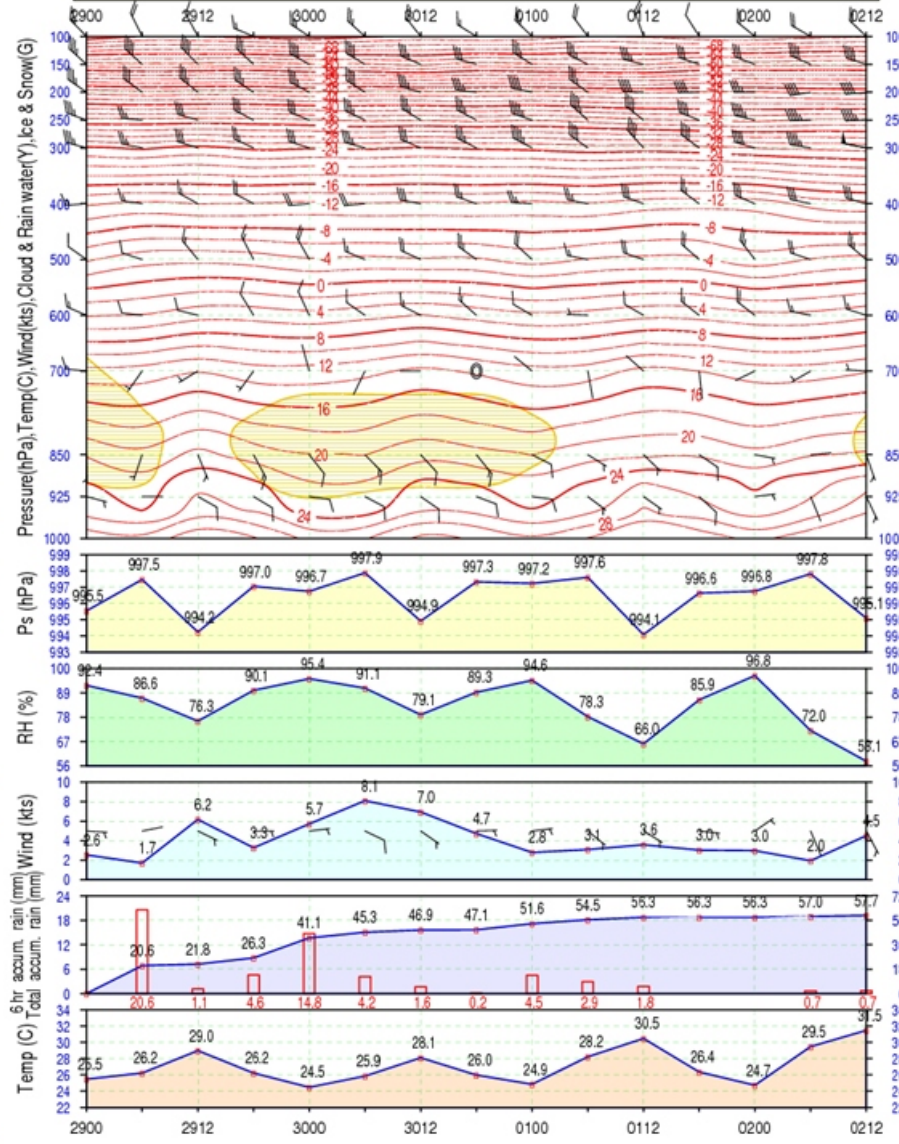

World
Meteorological
Organization

**RAIL PROJECT on
NWP Products**

Weather Charts

Asia Region I

Mslp, 6hr Acc-Pre.

F-time : +00H

City-Specific Products

Informations

City : **Islamabad** GDAPS (UM N512 L70)
Lon. : 73.06 , Lat. : 33.37 Korea Meteorological Administration
Time : 00UTC 29 Jun 2011 Valid : 00UTC 29 Jun 2011 - 12UTC 02 Jul 2011

韓國氣象廳所提供的城市天氣預報網頁樣本。