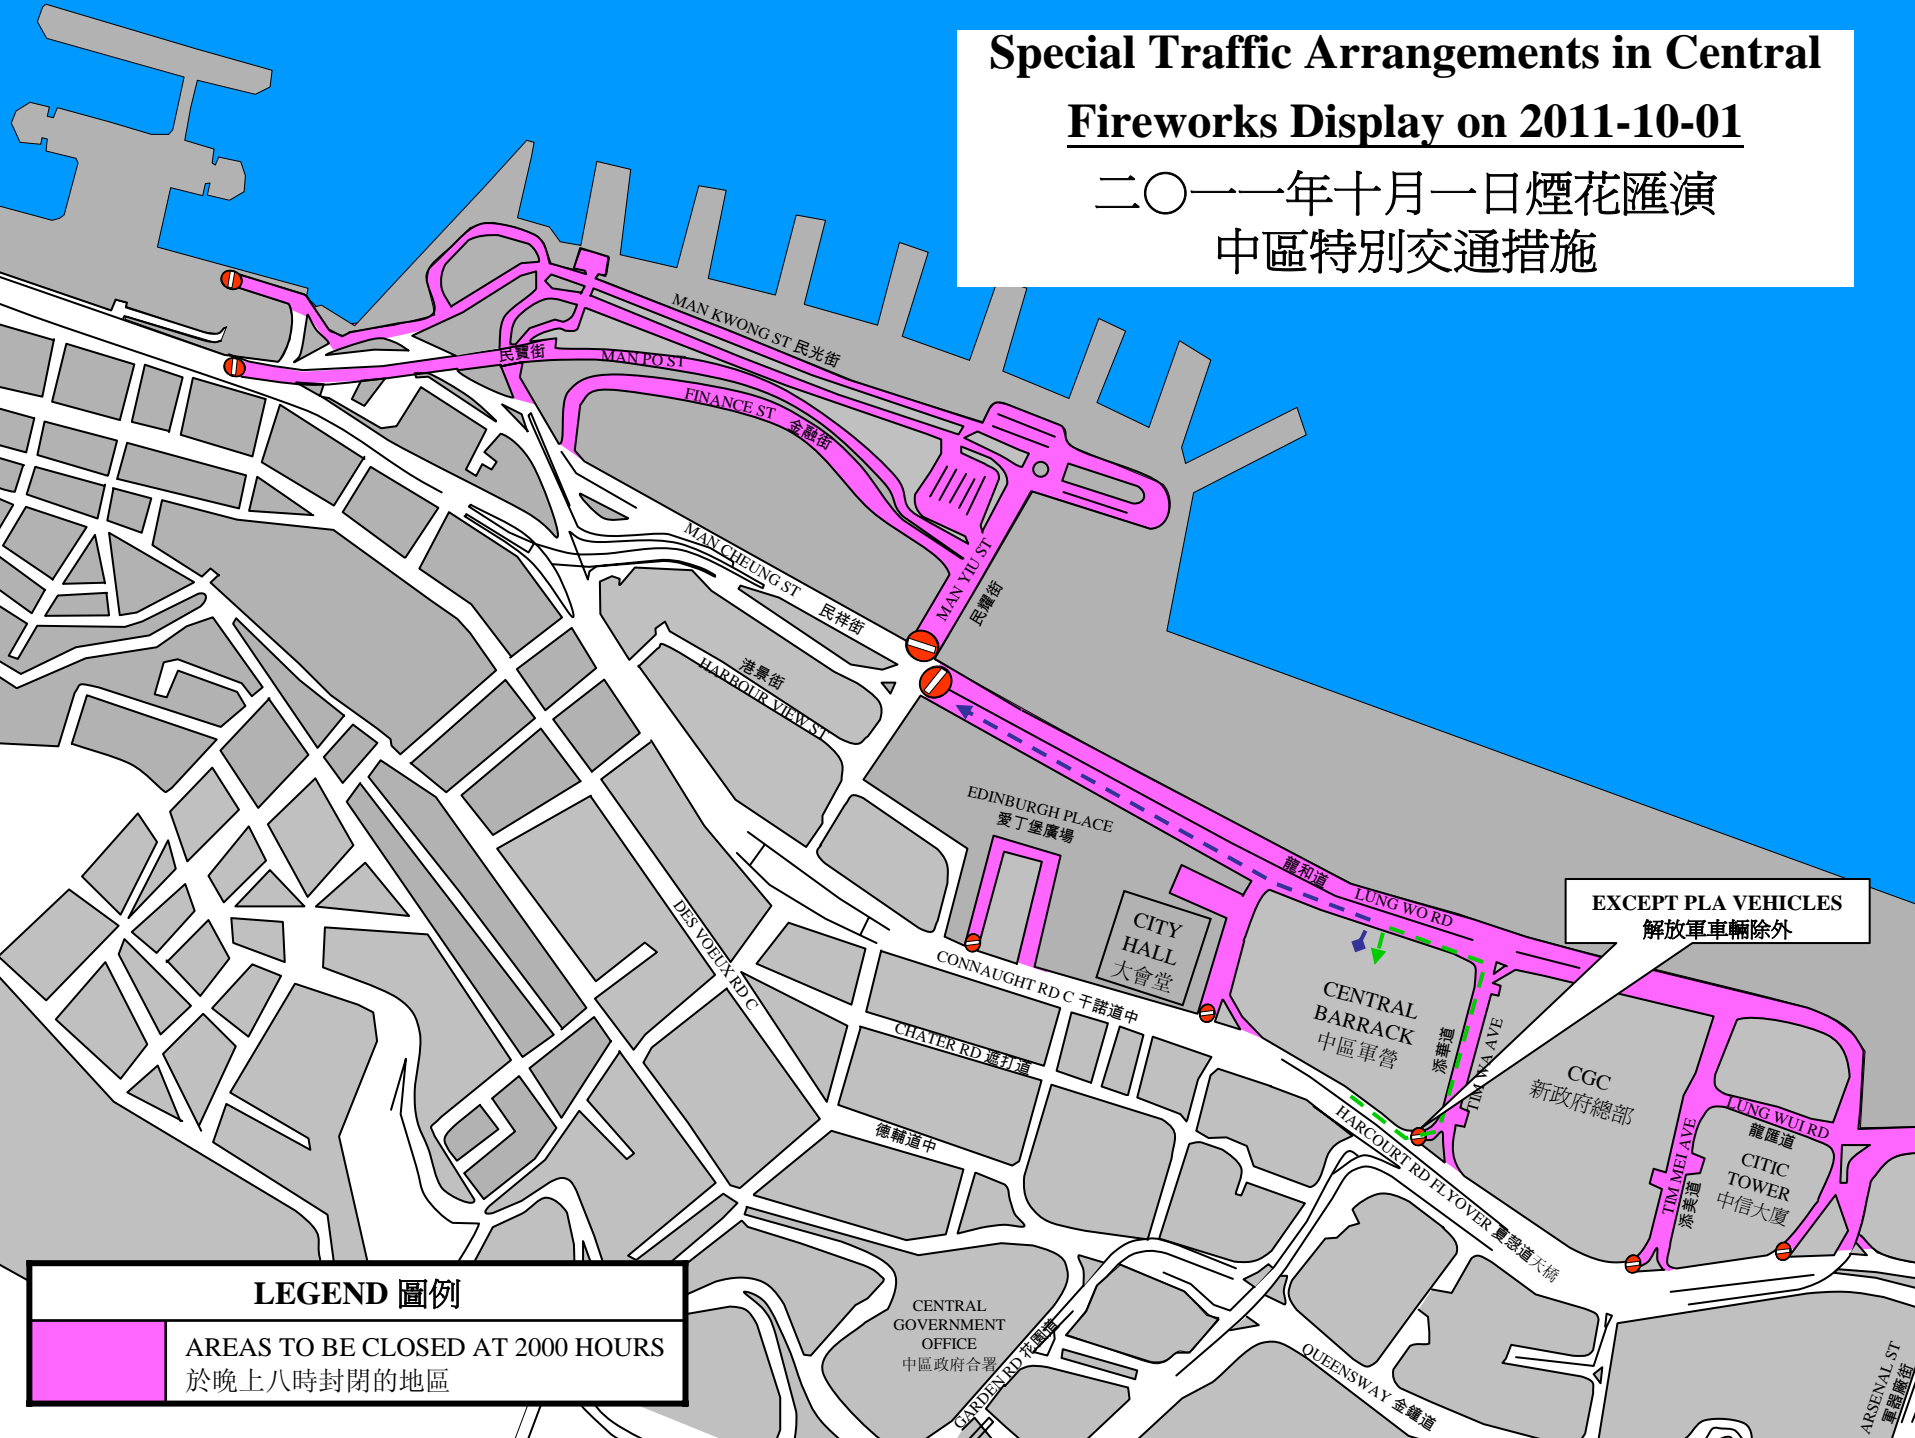

Special Traffic Arrangements in Central

Fireworks Display on 2011-10-01

二〇一一年十月一日煙花匯演
中區特別交通措施

LEGEND 圖例

AREAS TO BE CLOSED AT 2000 HOURS
於晚上八時封閉的地區