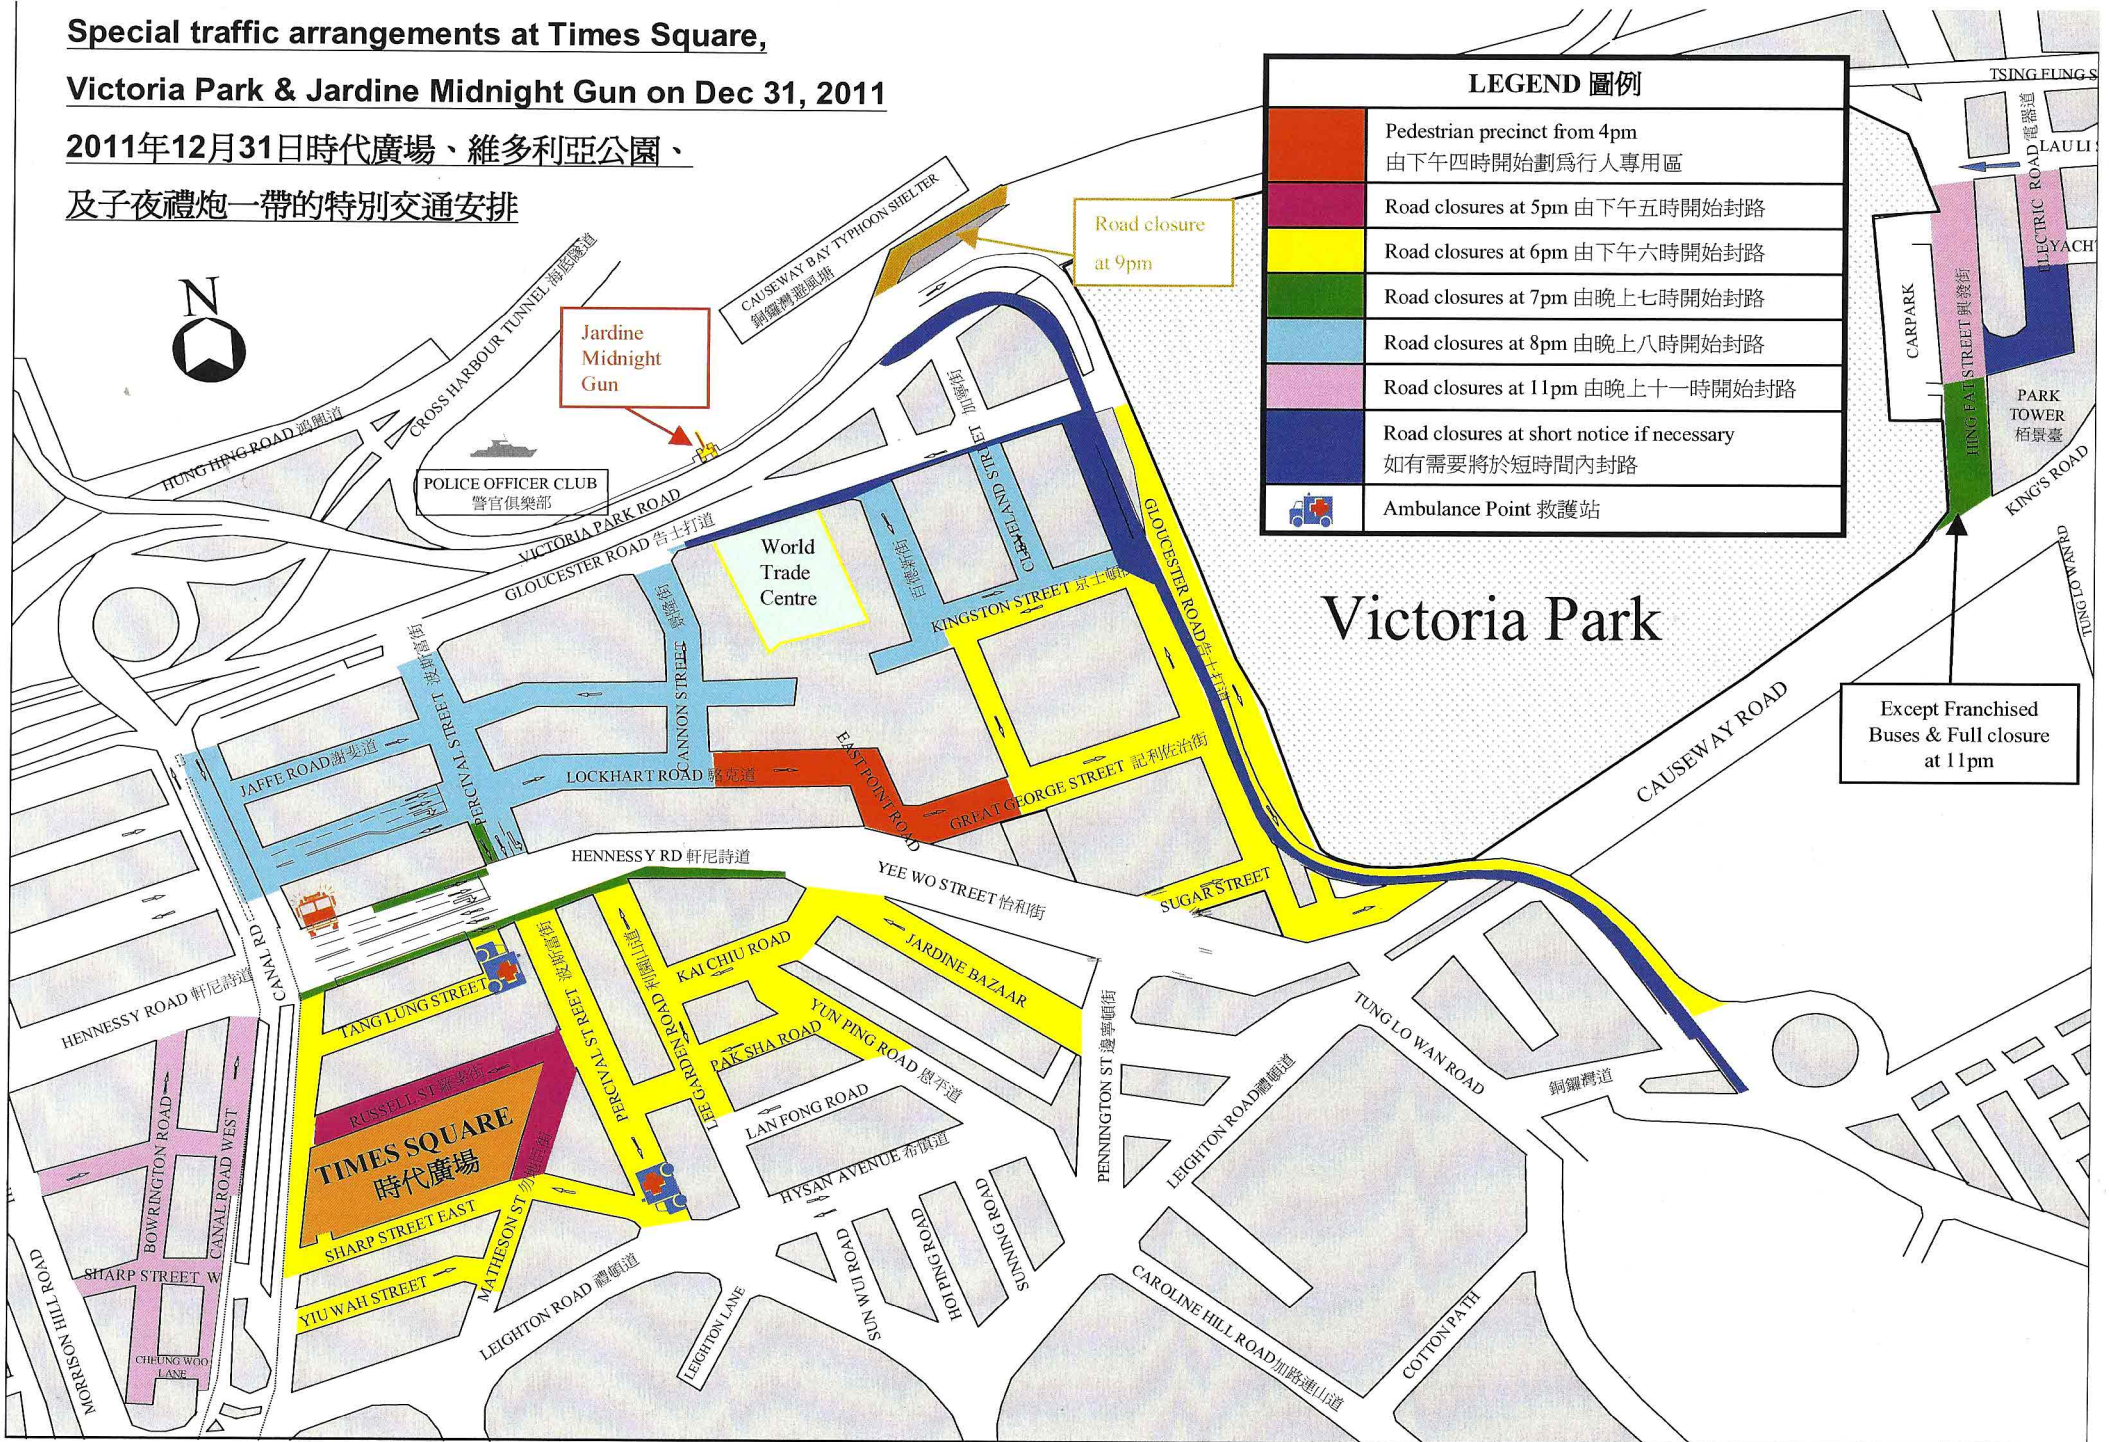

**Special traffic arrangements at Times Square,
Victoria Park & Jardine Midnight Gun on Dec 31, 2011**

**2011年12月31日時代廣場、維多利亞公園、
及子夜禮炮一帶的特別交通安排**

LEGEND 圖例	
	Pedestrian precinct from 4pm 由下午四時開始劃為行人專用區
	Road closures at 5pm 由下午五時開始封路
	Road closures at 6pm 由下午六時開始封路
	Road closures at 7pm 由晚上七時開始封路
	Road closures at 8pm 由晚上八時開始封路
	Road closures at 11pm 由晚上十一時開始封路
	Road closures at short notice if necessary 如有需要將於短時間內封路
	Ambulance Point 救護站

Except Franchised Buses & Full closure at 11pm