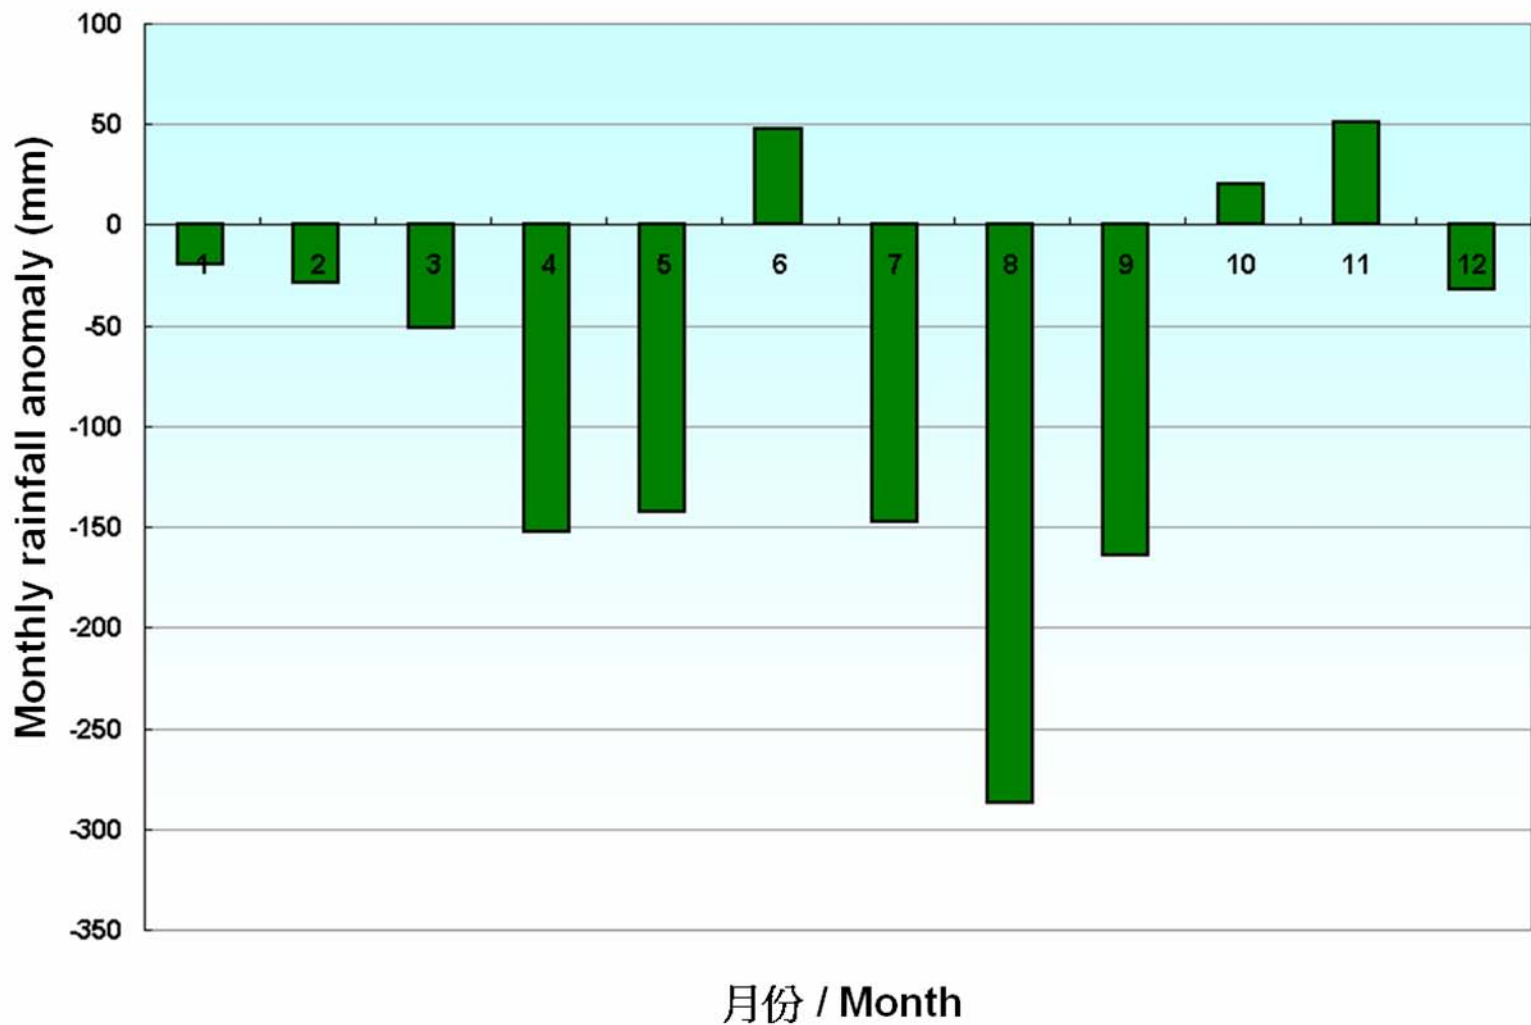

月雨量距平 (毫米)

2011年月雨量距平 / Monthly total rainfall anomalies in 2011