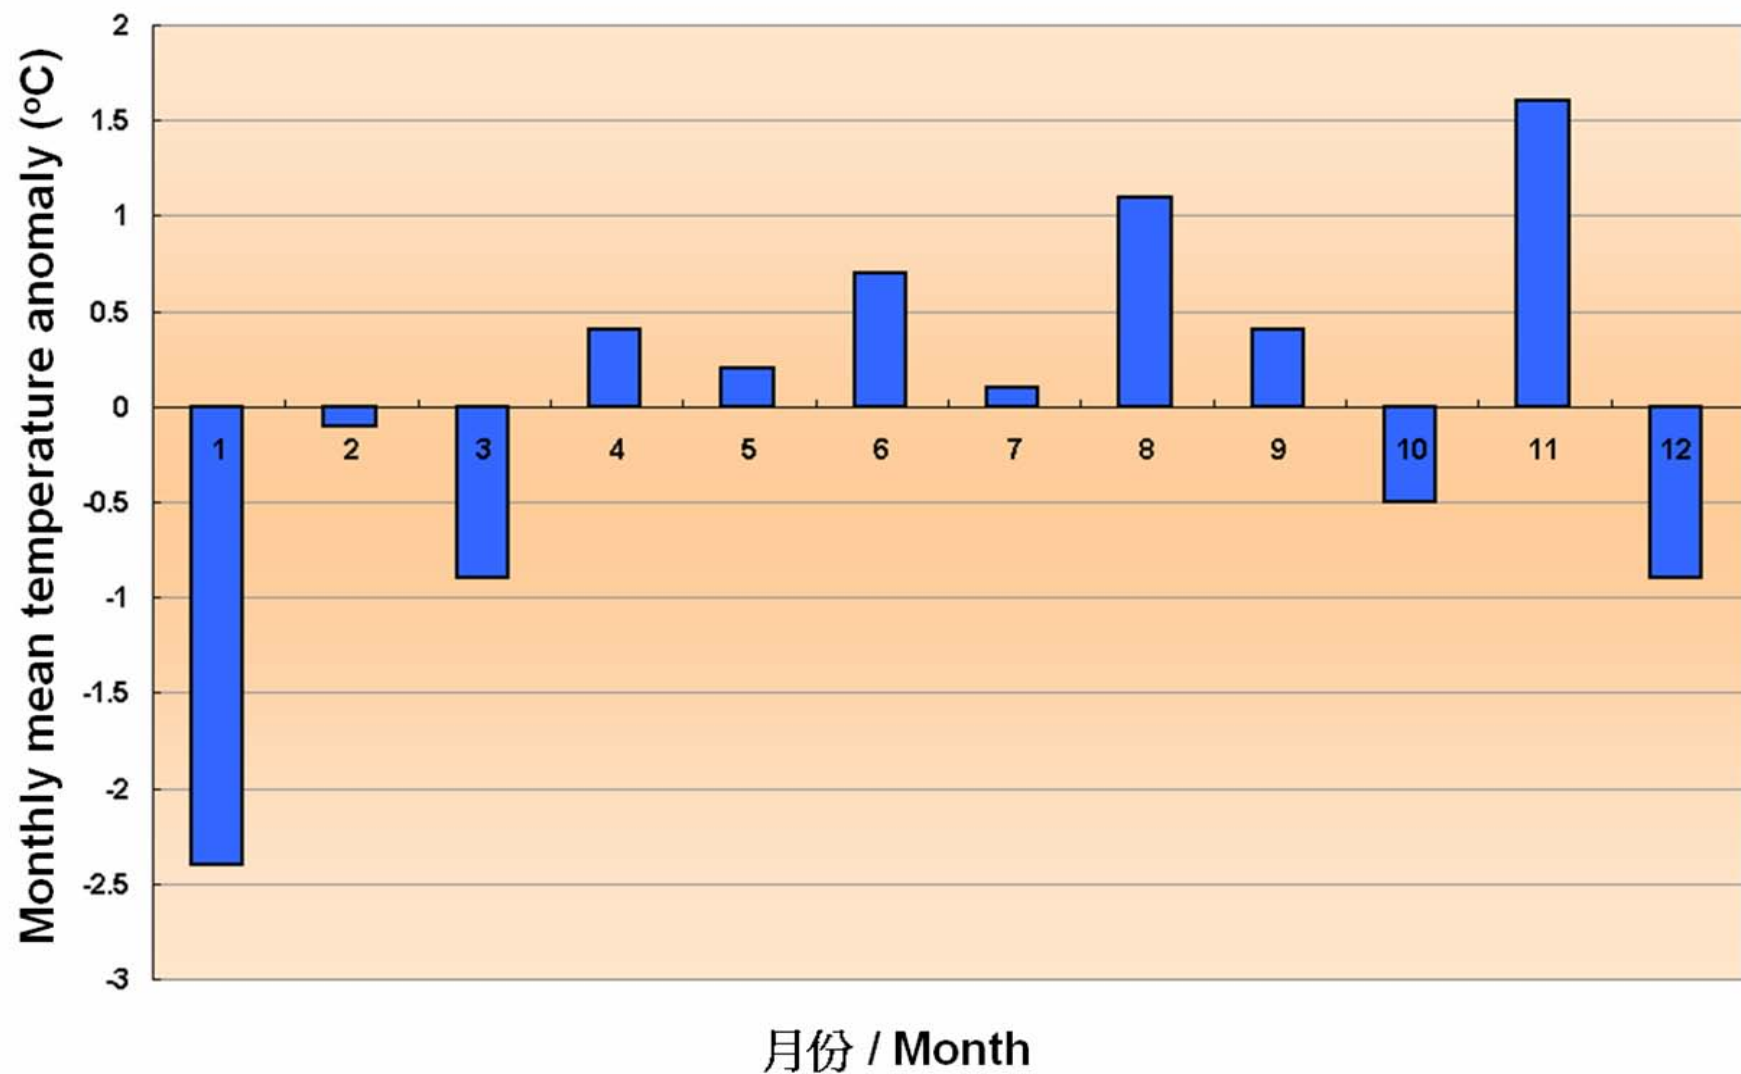

月平均氣溫距平 (°C)

2011年月平均氣溫距平 / Monthly mean temperature anomalies for year 2011