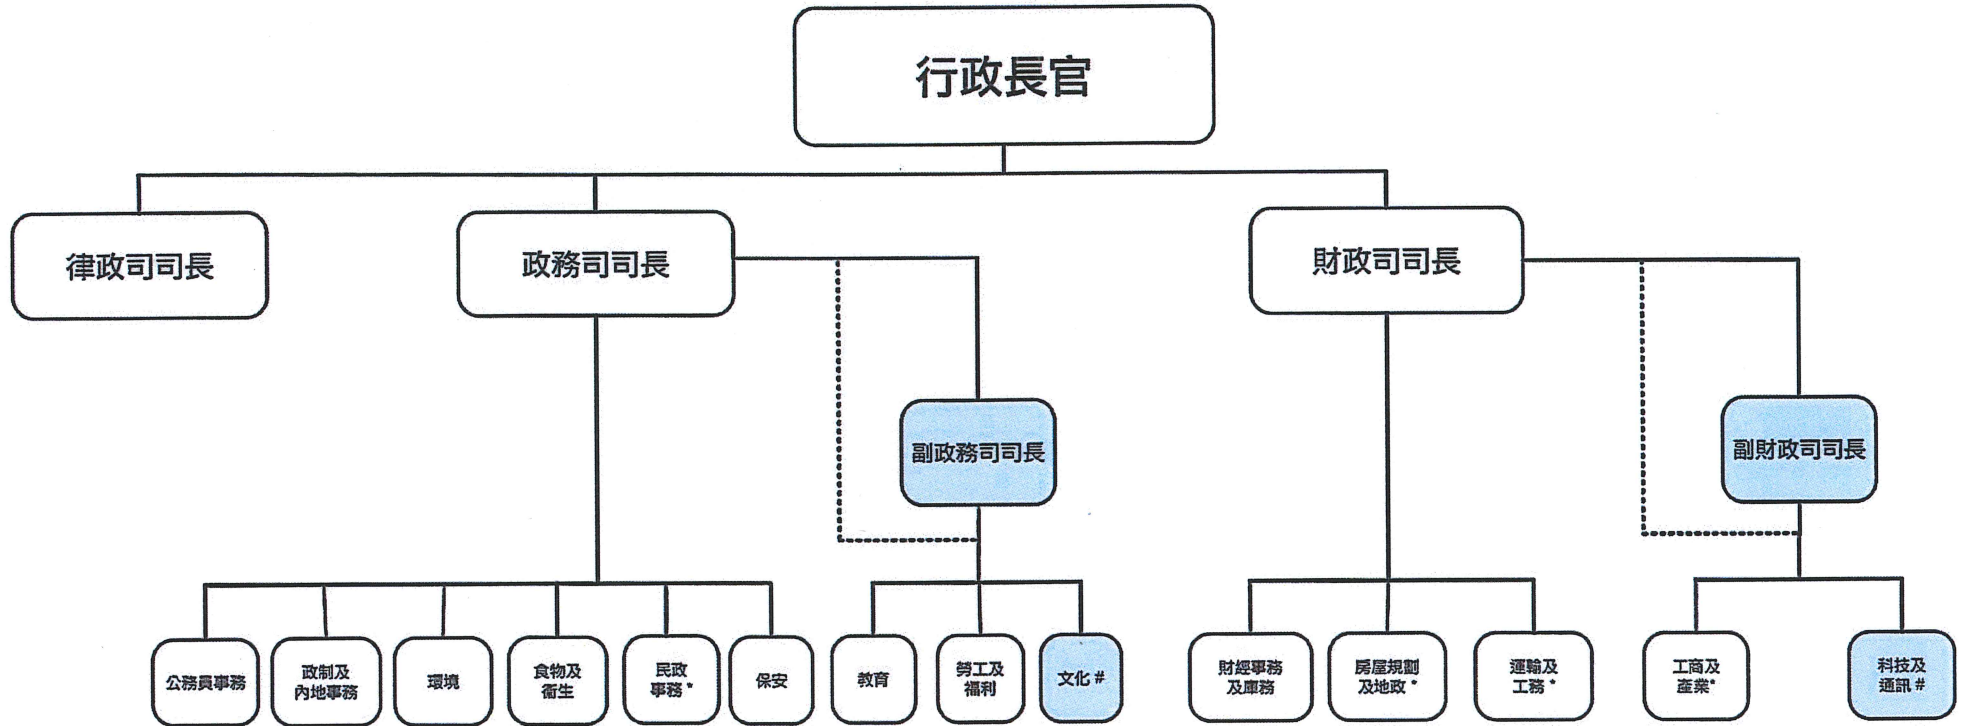

建議組織圖 (2012年7月1日)

■ 新政治委任官員職位

* 受重組架構影響的現有政策範疇

由現有政策局分拆出來的新政策局