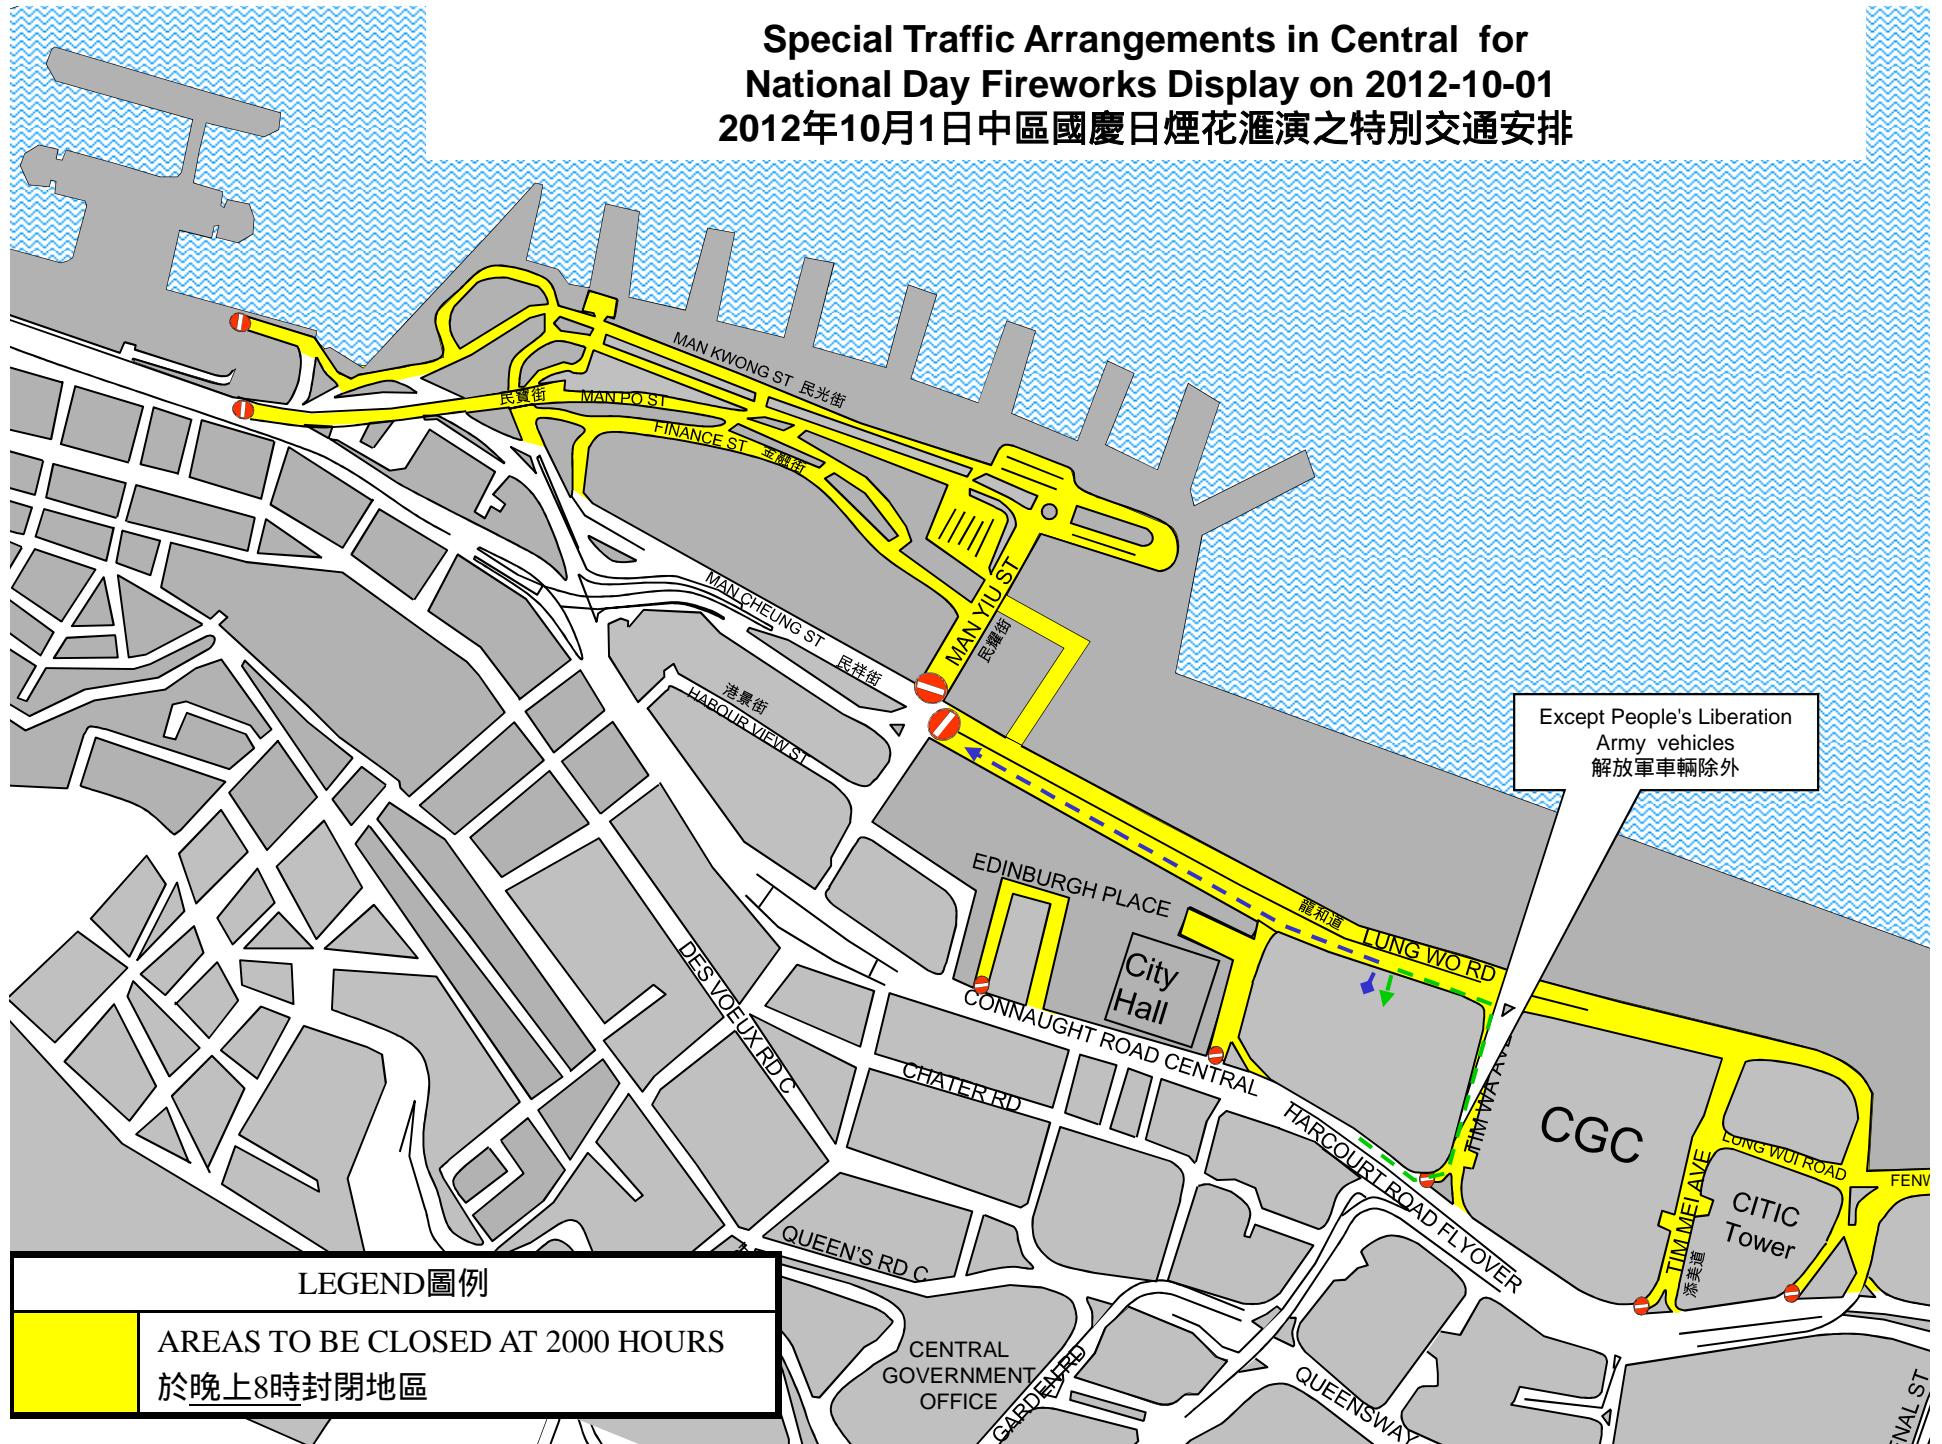

Special Traffic Arrangements in Central for
National Day Fireworks Display on 2012-10-01
2012年10月1日中區國慶日煙花匯演之特別交通安排

LEGEND圖例

AREAS TO BE CLOSED AT 2000 HOURS
於晚上8時封閉地區

Except People's Liberation
Army vehicles
解放軍車輛除外