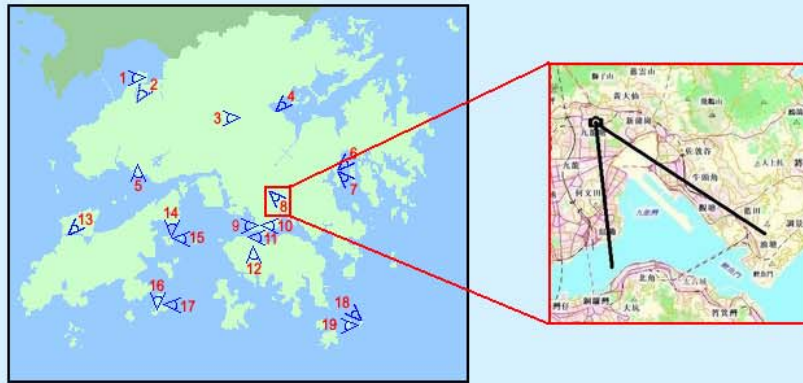

### 新界

1) 流浮山

2) 濕地公園

3) 嘉道理農場暨植物園

4) 大埔滘

5) 大欖涌

6) 西貢水警東警署(望向東北面)

7) 西貢水警東警署(望向東南面)

### 大嶼山及離島

13) 沙螺灣

14) 坪洲(遠眺竹篙灣)

15) 坪洲(遠眺維多利亞港)

16) 長洲

17) 長洲東灣

18) 橫瀾島(望向西北偏北面)

19) 橫瀾島(望向西面)