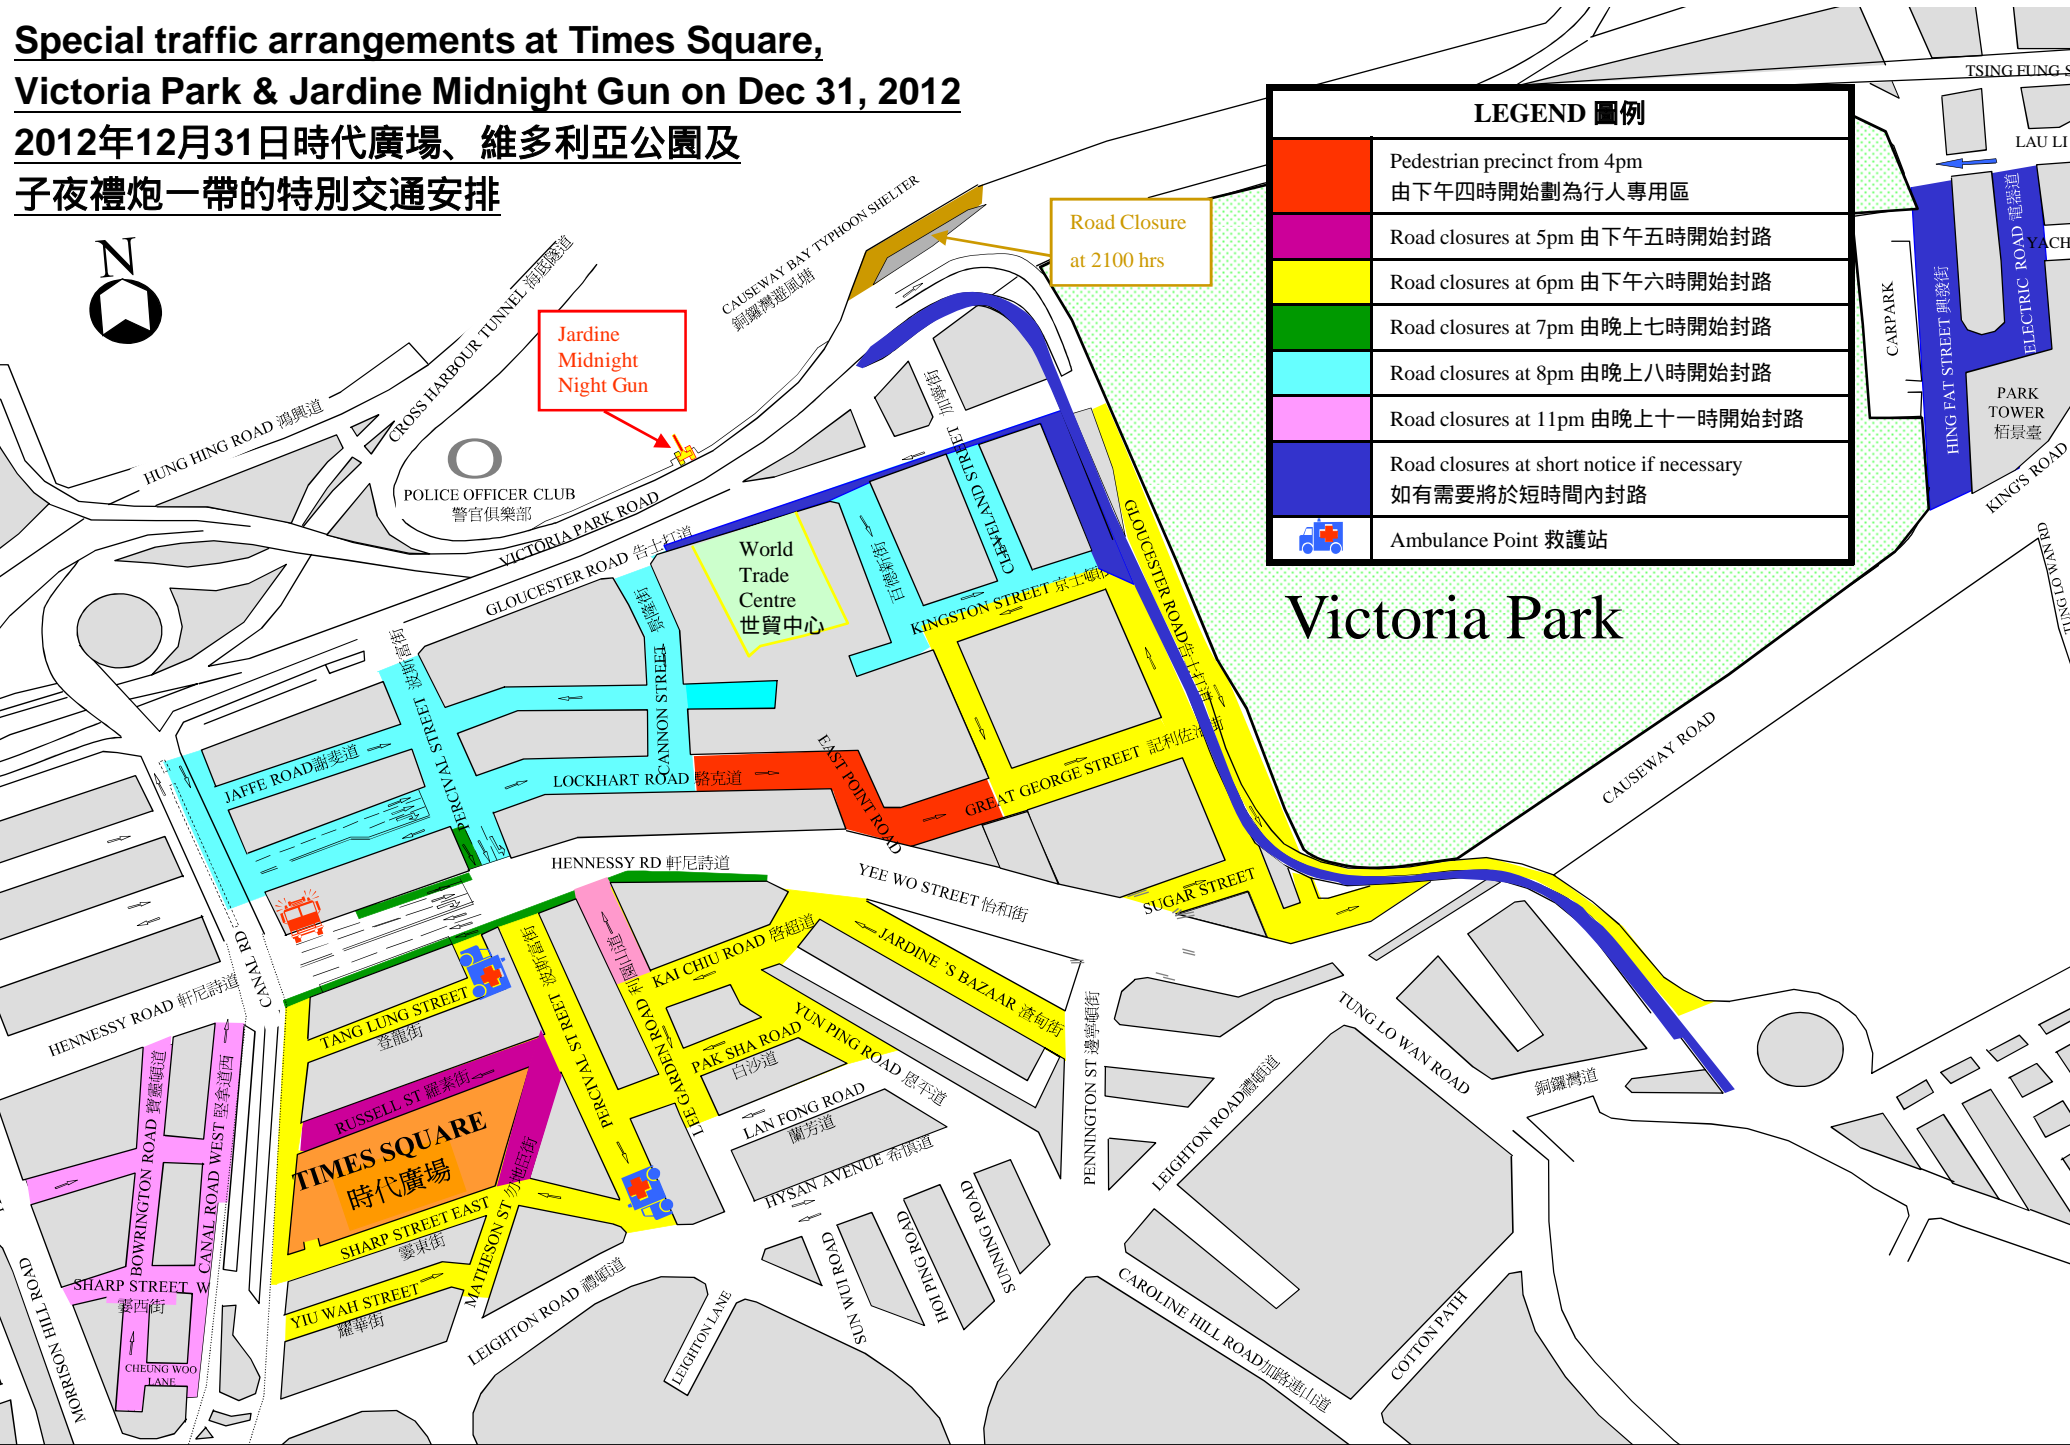

**Special traffic arrangements at Times Square,  
Victoria Park & Jardine Midnight Gun on Dec 31, 2012**

**2012年12月31日時代廣場、維多利亞公園及  
子夜禮炮一帶的特別交通安排**

Jardine  
Midnight  
Night Gun

Road Closure  
at 2100 hrs

LEGEND 圖例	
	Pedestrian precinct from 4pm 由下午四時開始劃為行人專用區
	Road closures at 5pm 由下午五時開始封路
	Road closures at 6pm 由下午六時開始封路
	Road closures at 7pm 由晚上七時開始封路
	Road closures at 8pm 由晚上八時開始封路
	Road closures at 11pm 由晚上十一時開始封路
	Road closures at short notice if necessary 如有需要將於短時間內封路
	Ambulance Point 救護站

Victoria Park