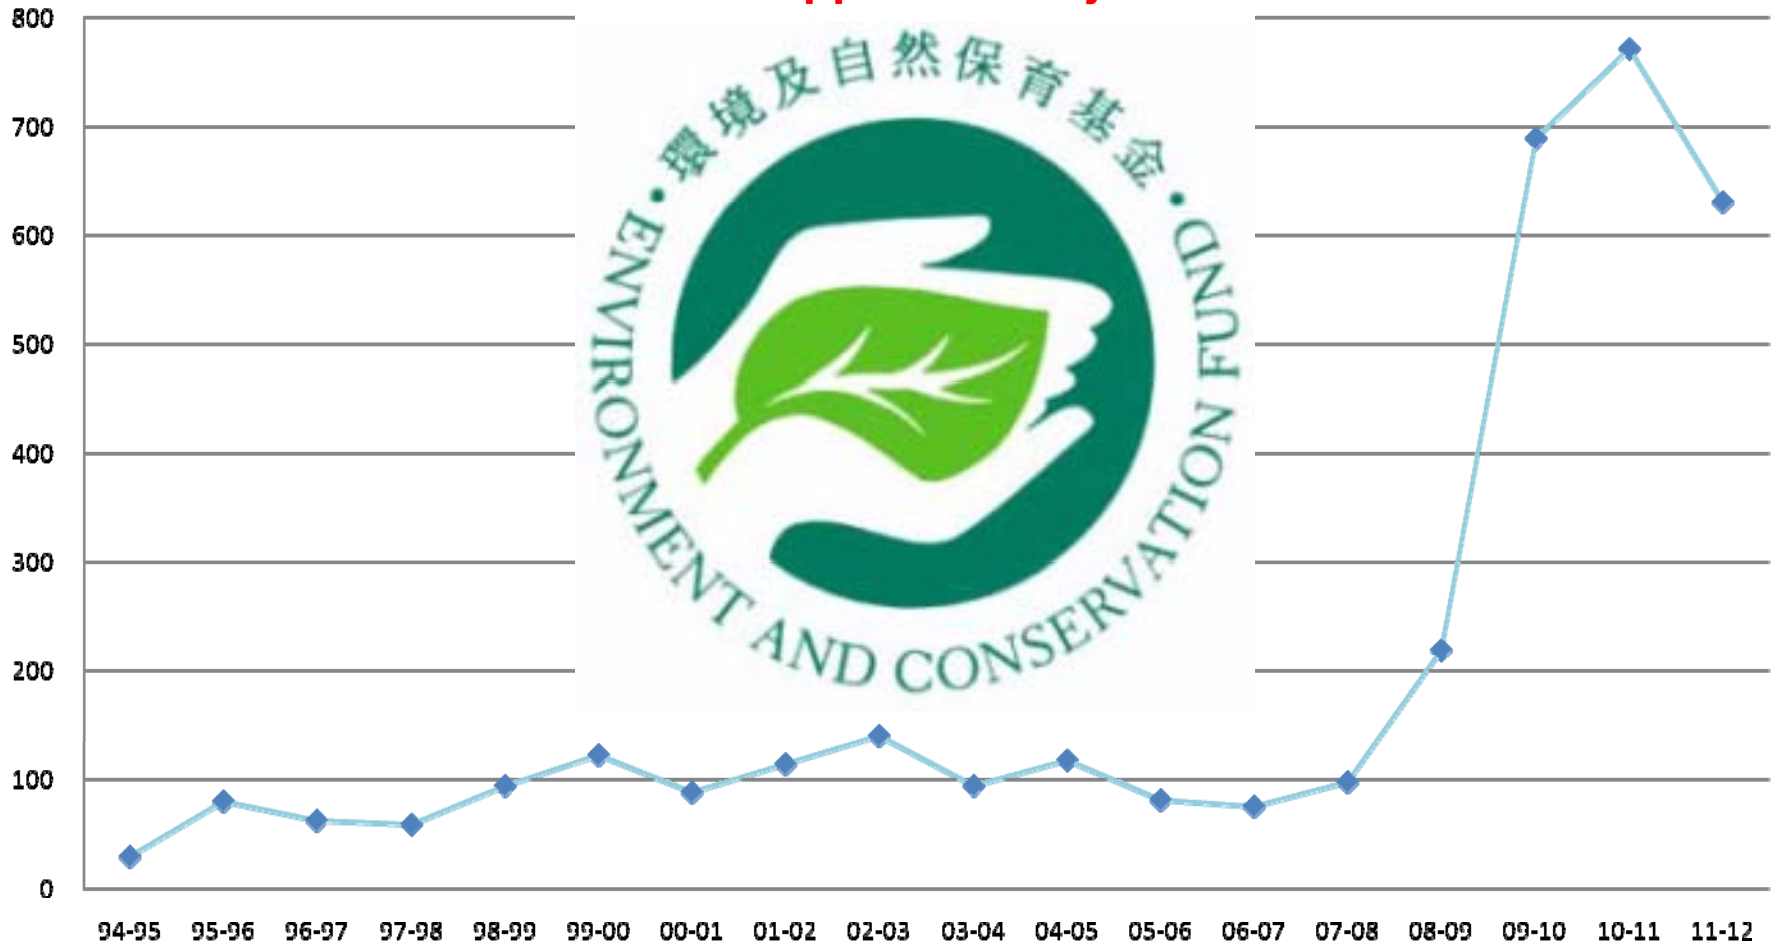

綠色企業 成就未來

香港環保卓越計劃

頒獎典禮: 環保卓越頒獎禮
日期: 2012年4月20日至4月21日
頒獎禮: 萬景花園
2012年 - 全年活動報告

詳情請上: www.hkeee.org.hk 查詢熱線: 2788 5803

低碳環保 地球最愛

低碳環保在沙田

1994-2012 獲批項目數量

No. of Approved Projects