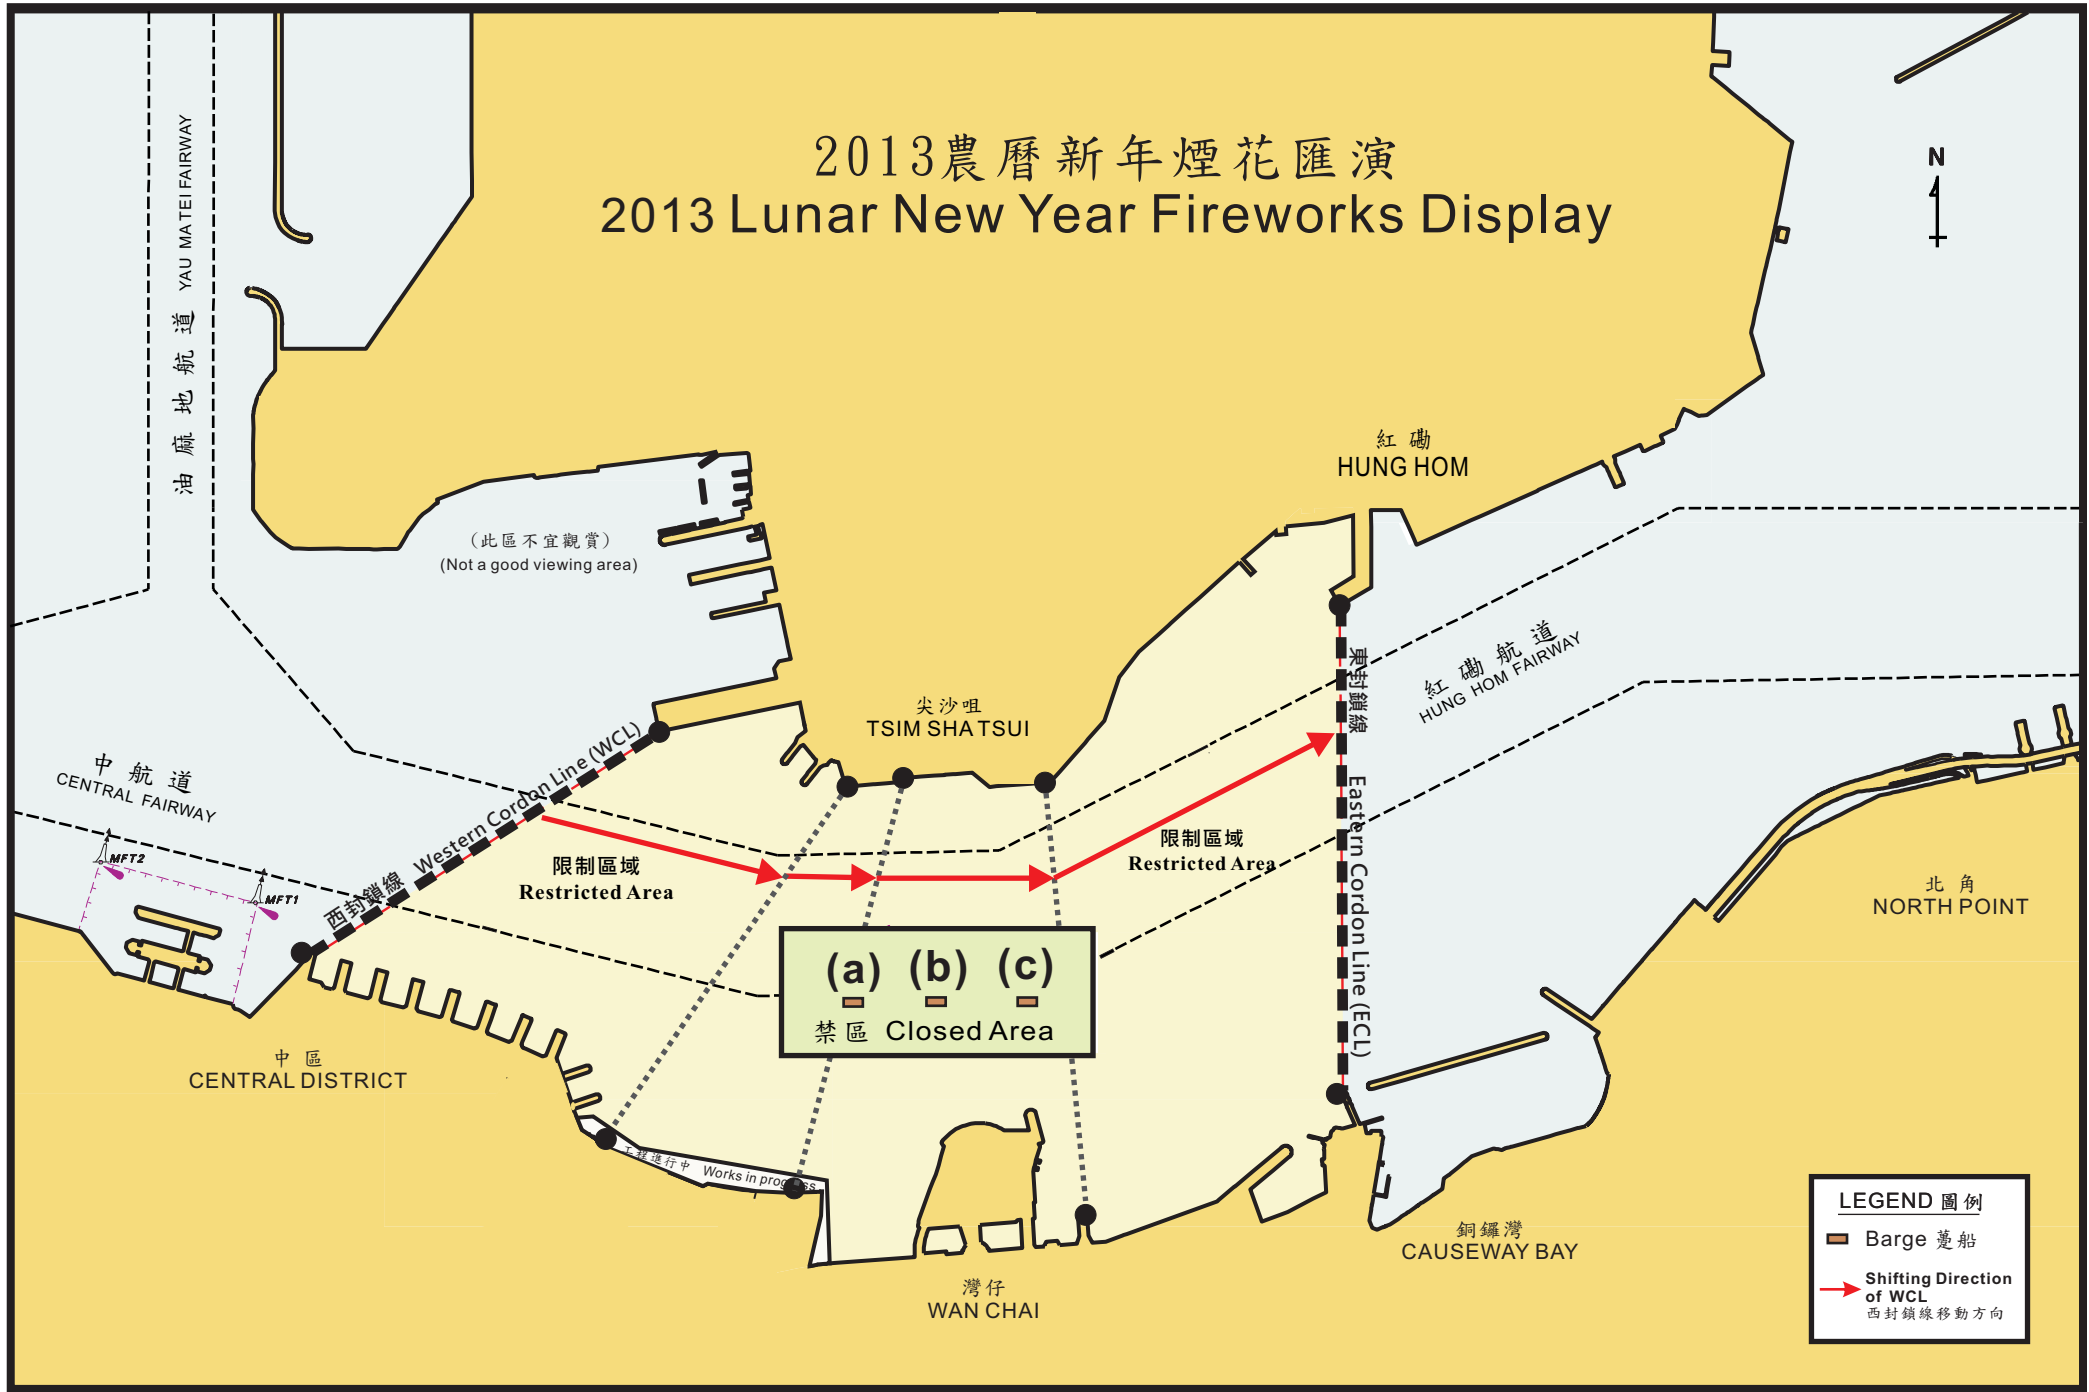

2013農曆新年煙花匯演 2013 Lunar New Year Fireworks Display

LEGEND 圖例

- Barge 躉船
- Shifting Direction of WCL 西封鎖線移動方向