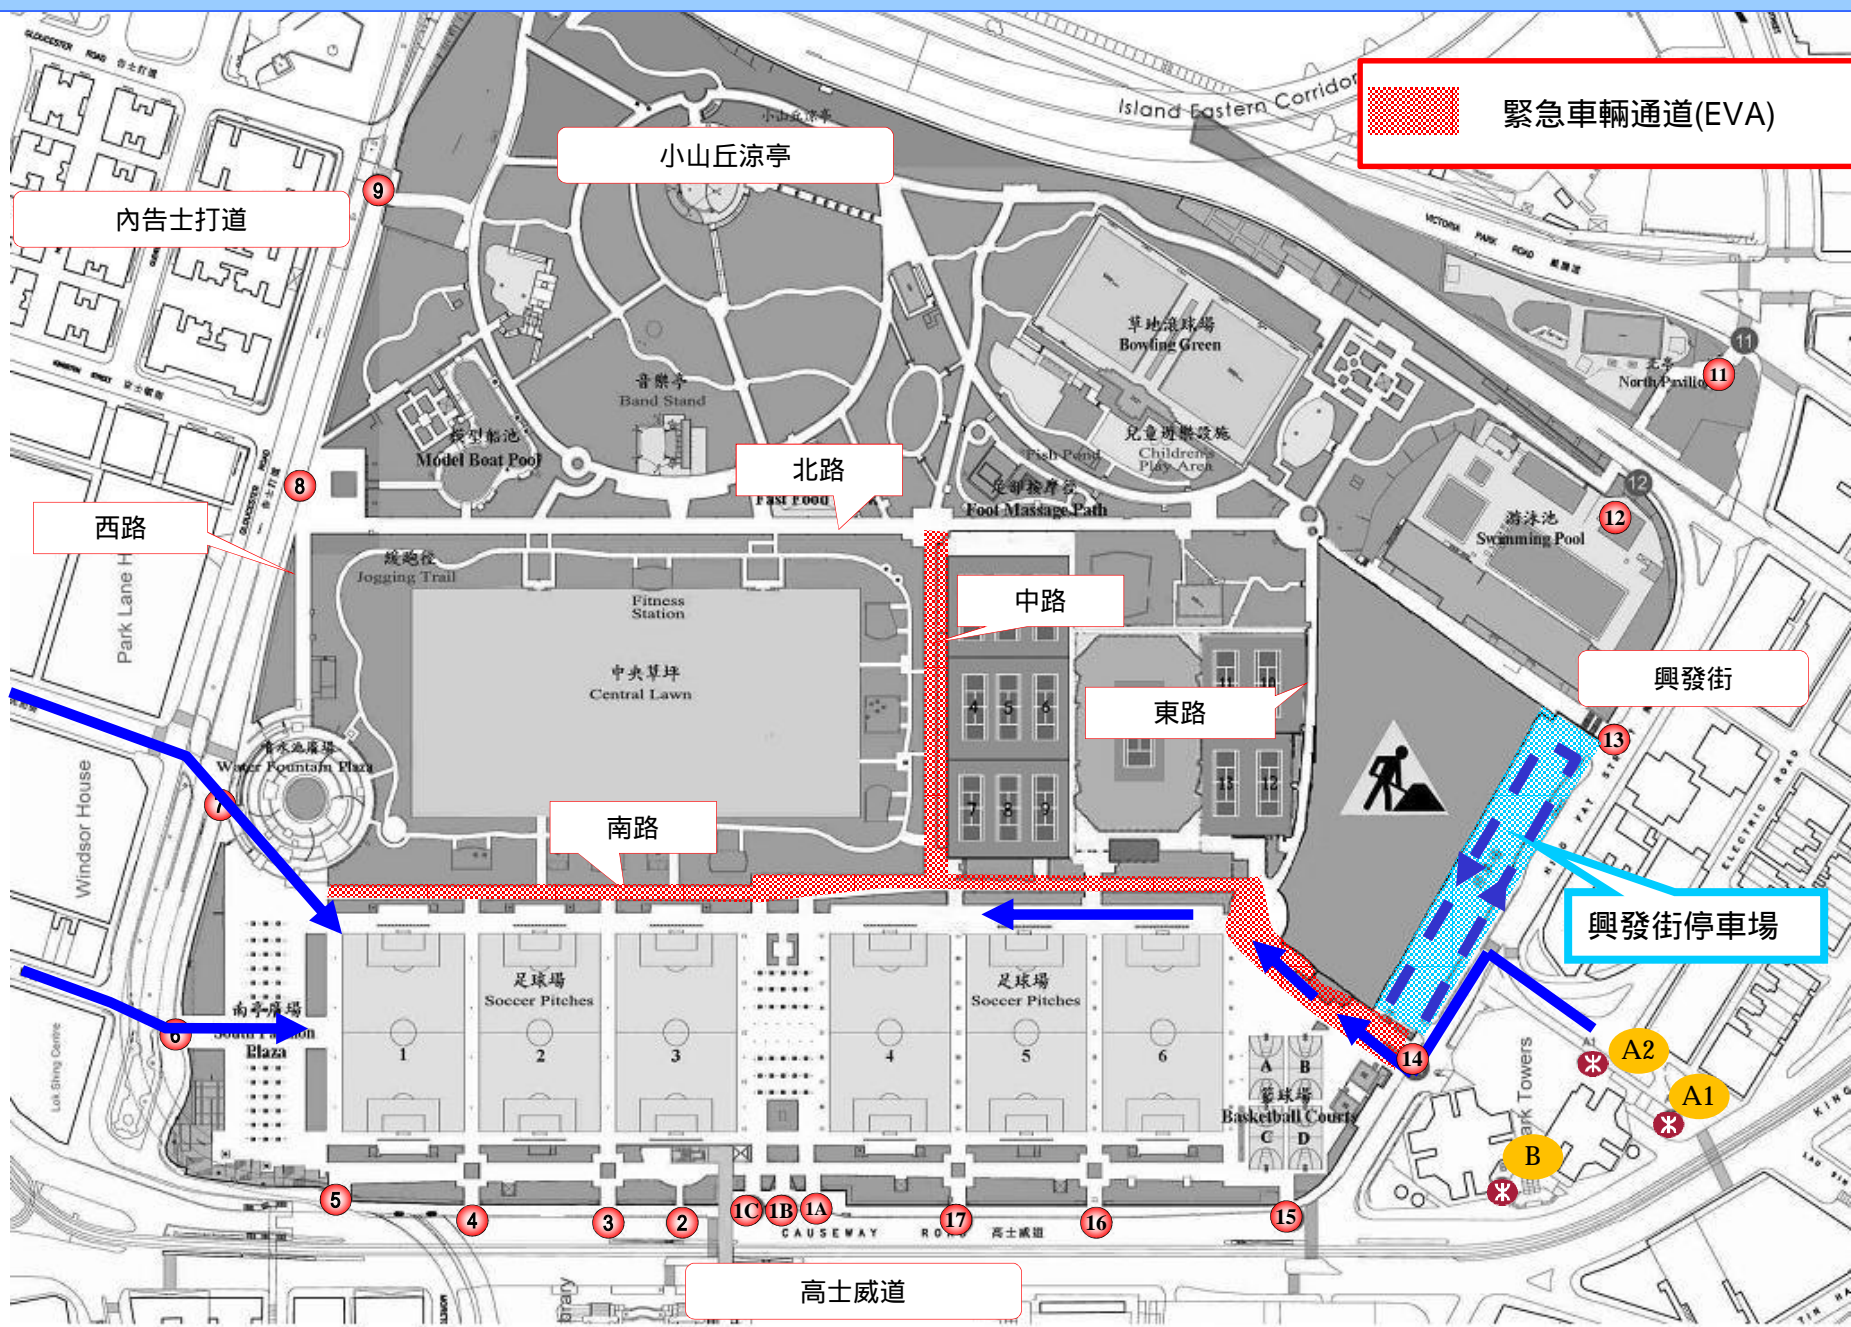

# 2013年“六四”燭光晚會人流管理安排 (圖一)

# 2013年“六四”燭光晚會人流管理安排 (圖二)