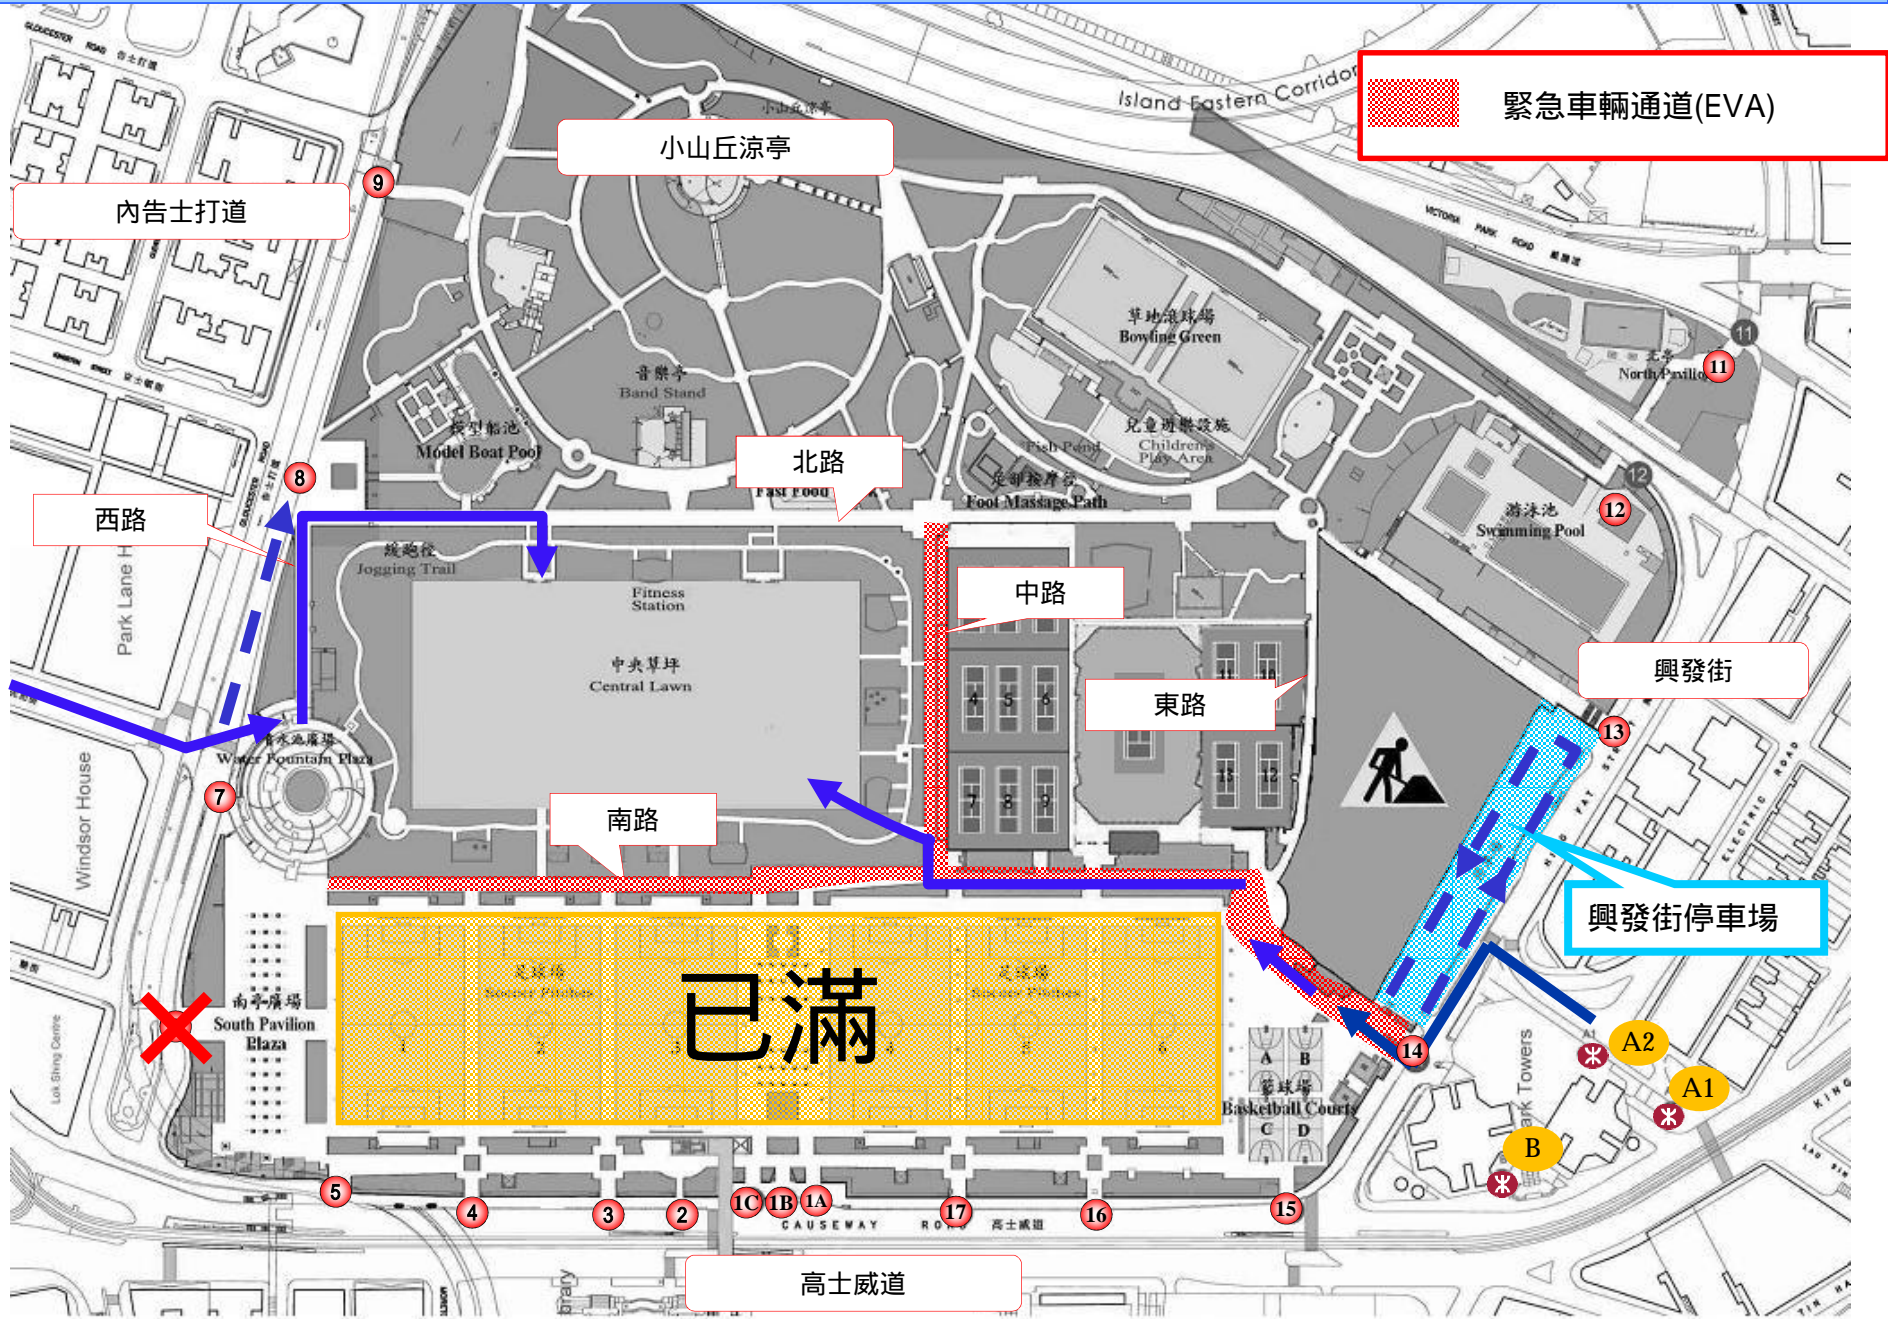

# 2013年“六四”燭光晚會人流管理安排 (圖一)

# 2013年“六四”燭光晚會人流管理安排 (圖二)