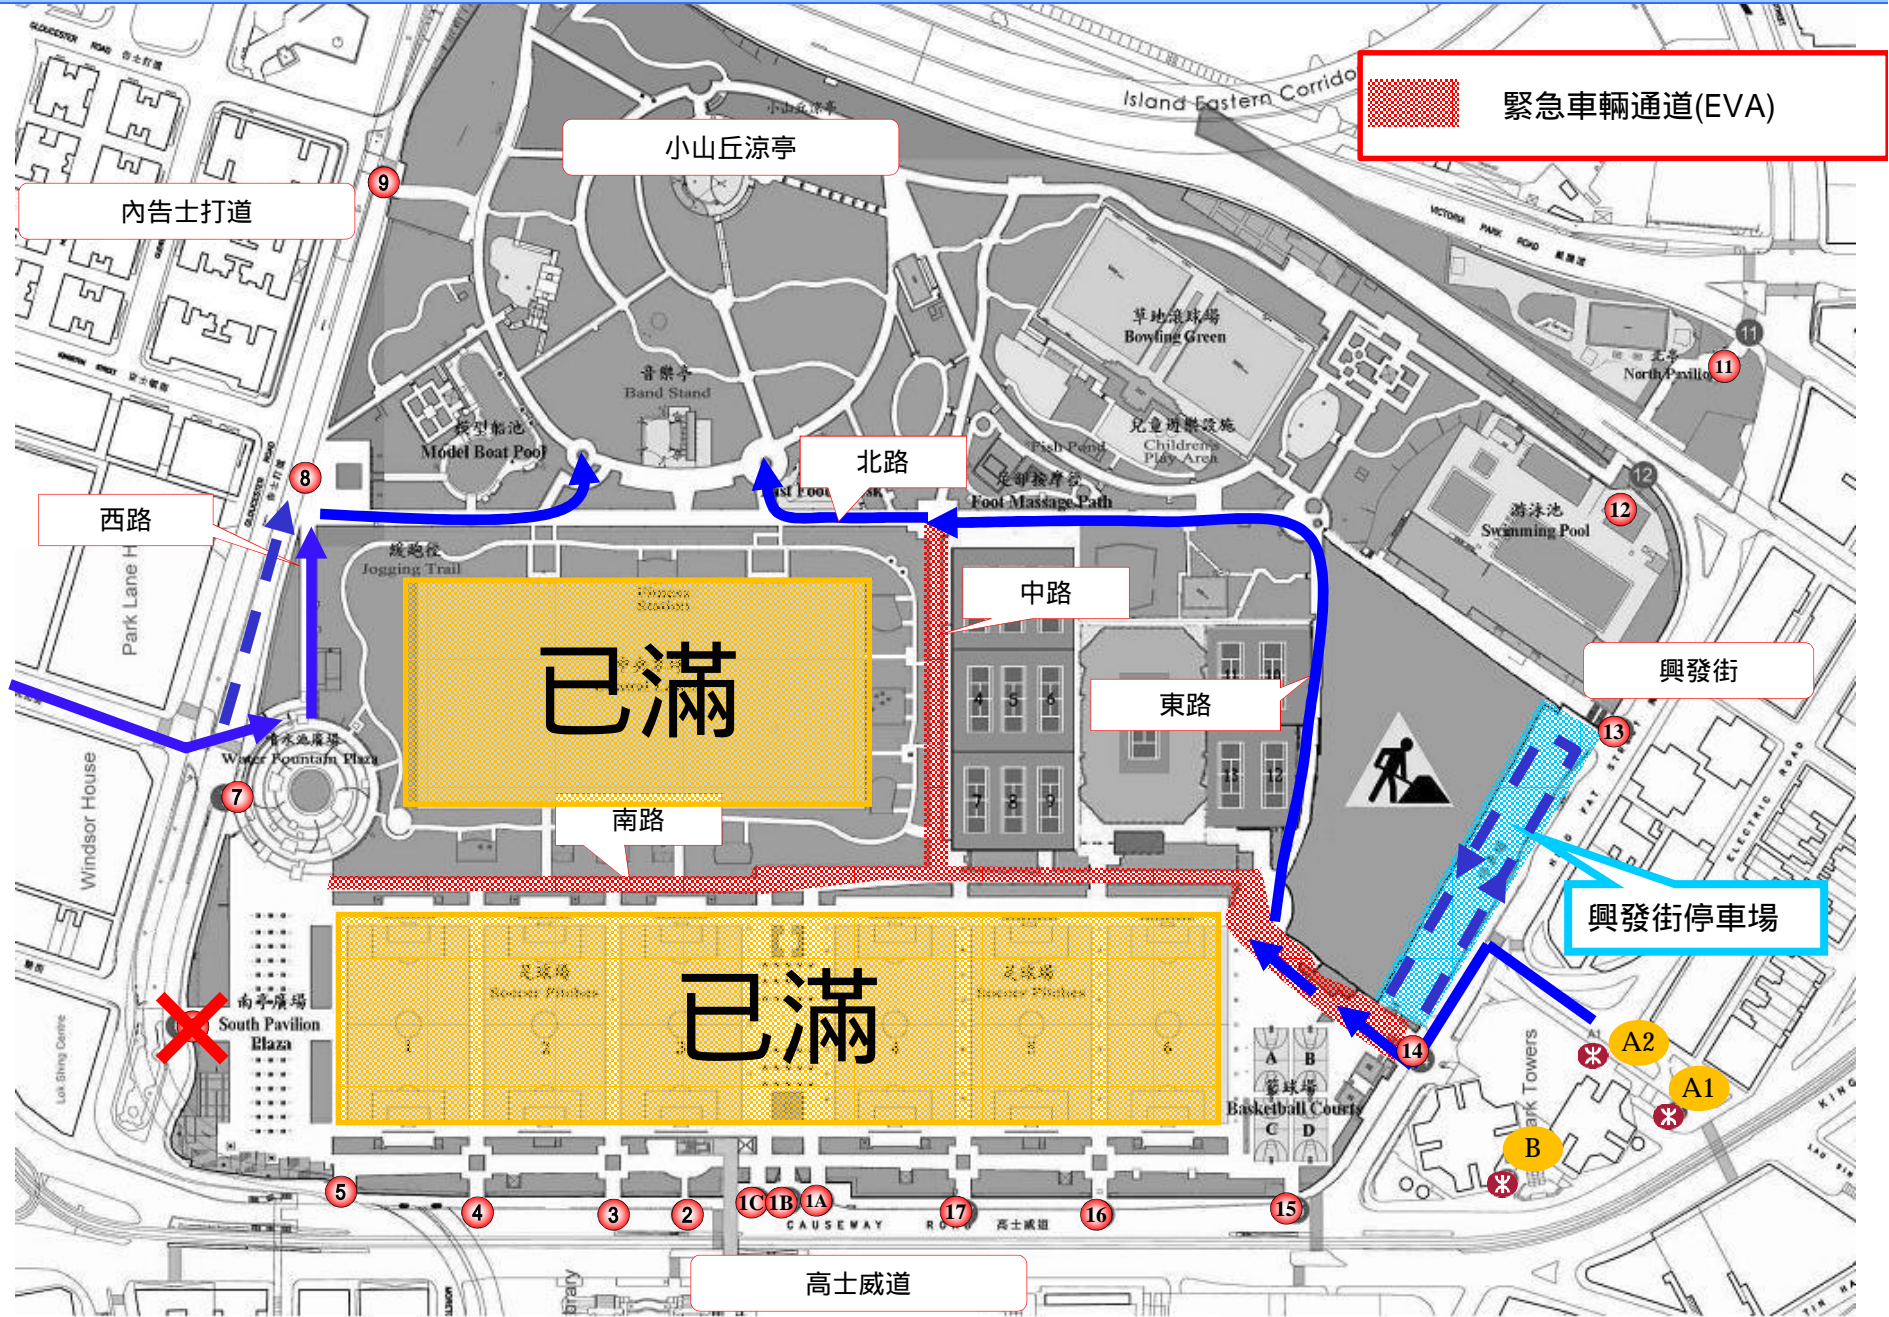

2013年“六四”燭光晚會人流管理安排 (圖三)