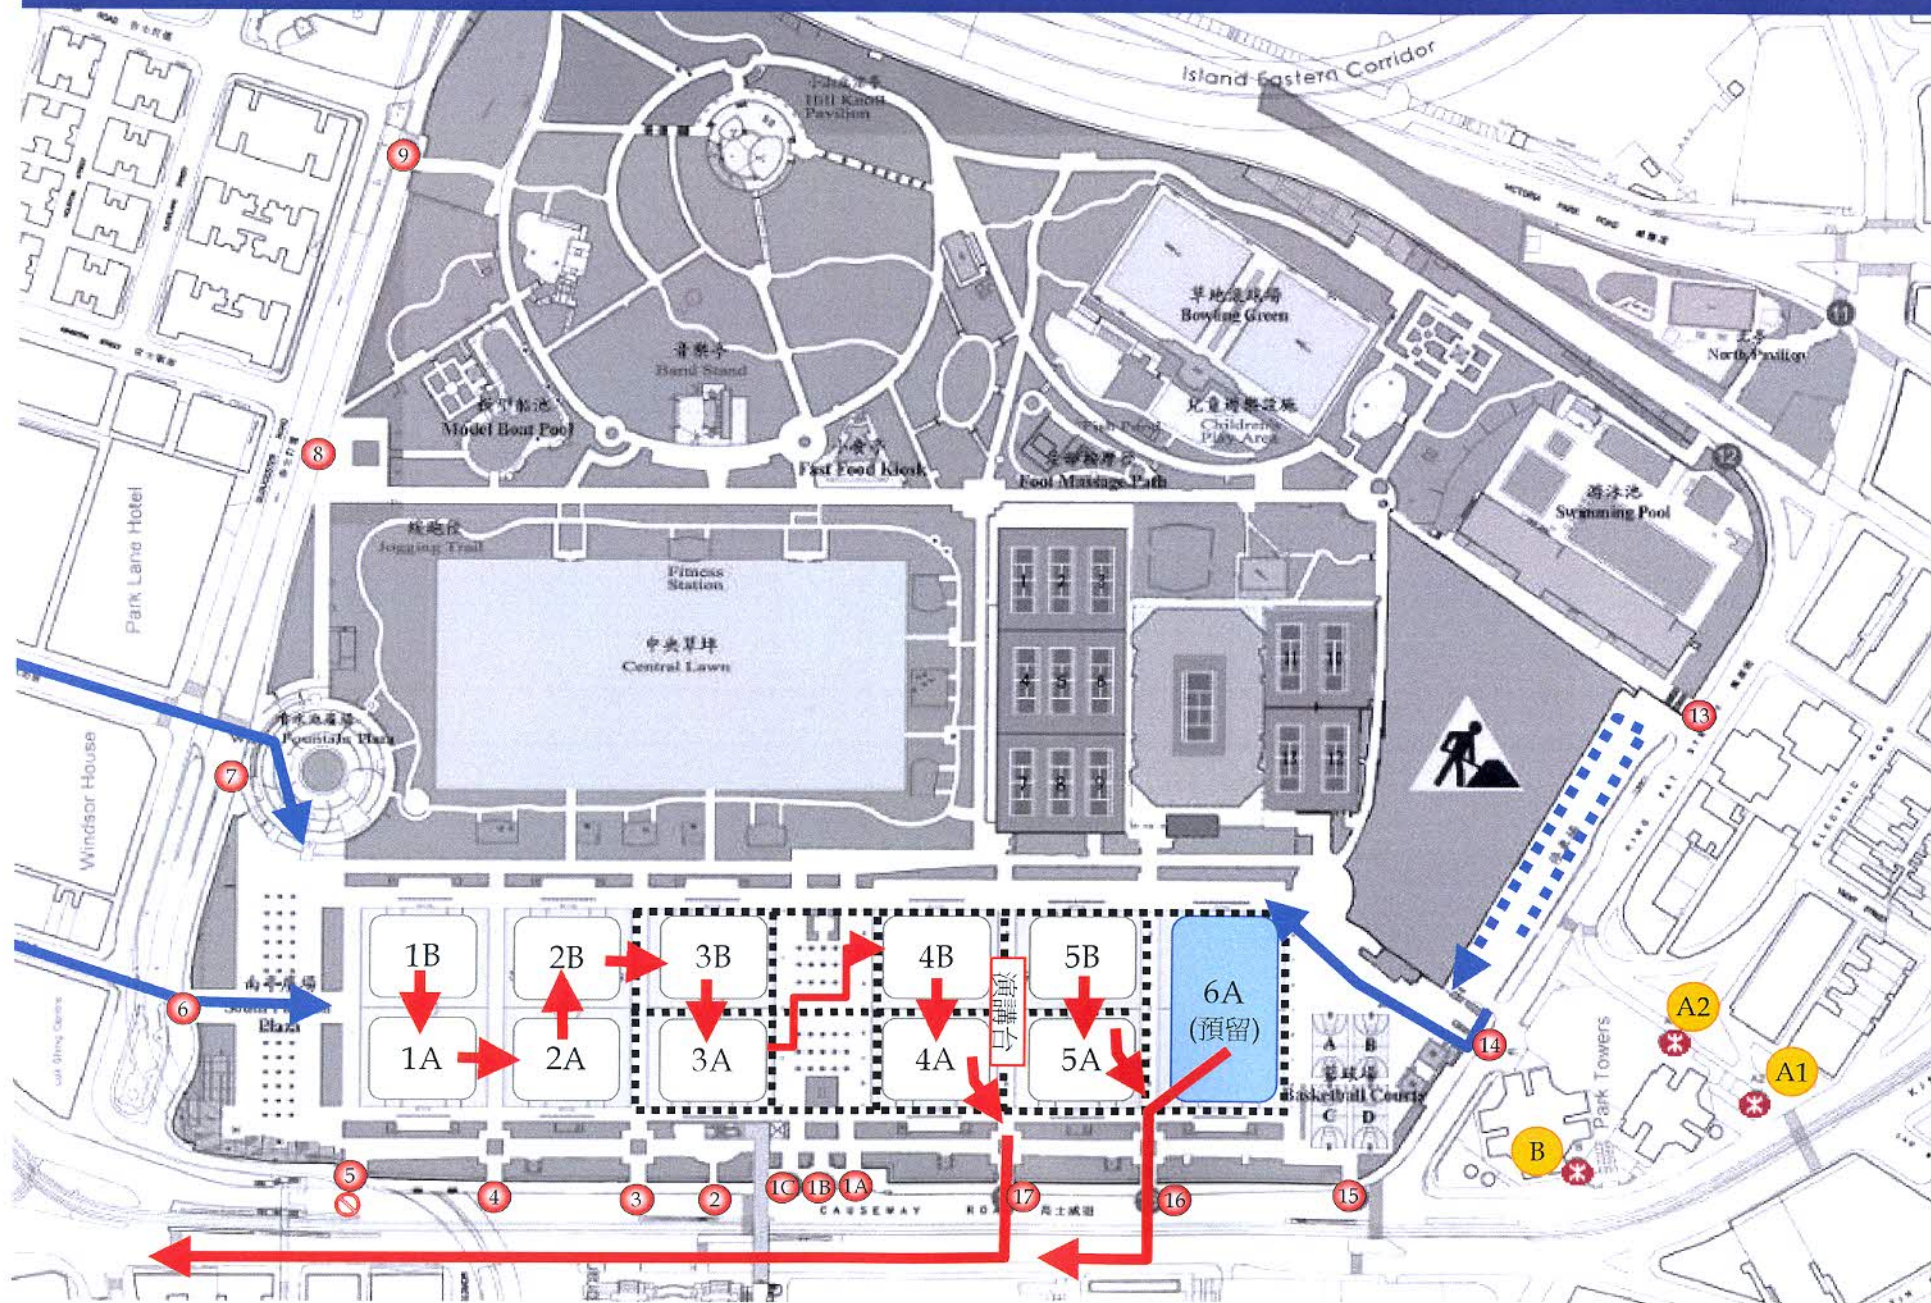

維園內人流的安排

附圖甲

中區集會的安排

附圖乙

遮打道行人專用區、介乎遮打道及德輔道中的一段雪廠街、皇后像廣場、介乎皇后大道及畢打街的一段德輔道中東西行行車線(包括電車路東西行線)，及遮打花園