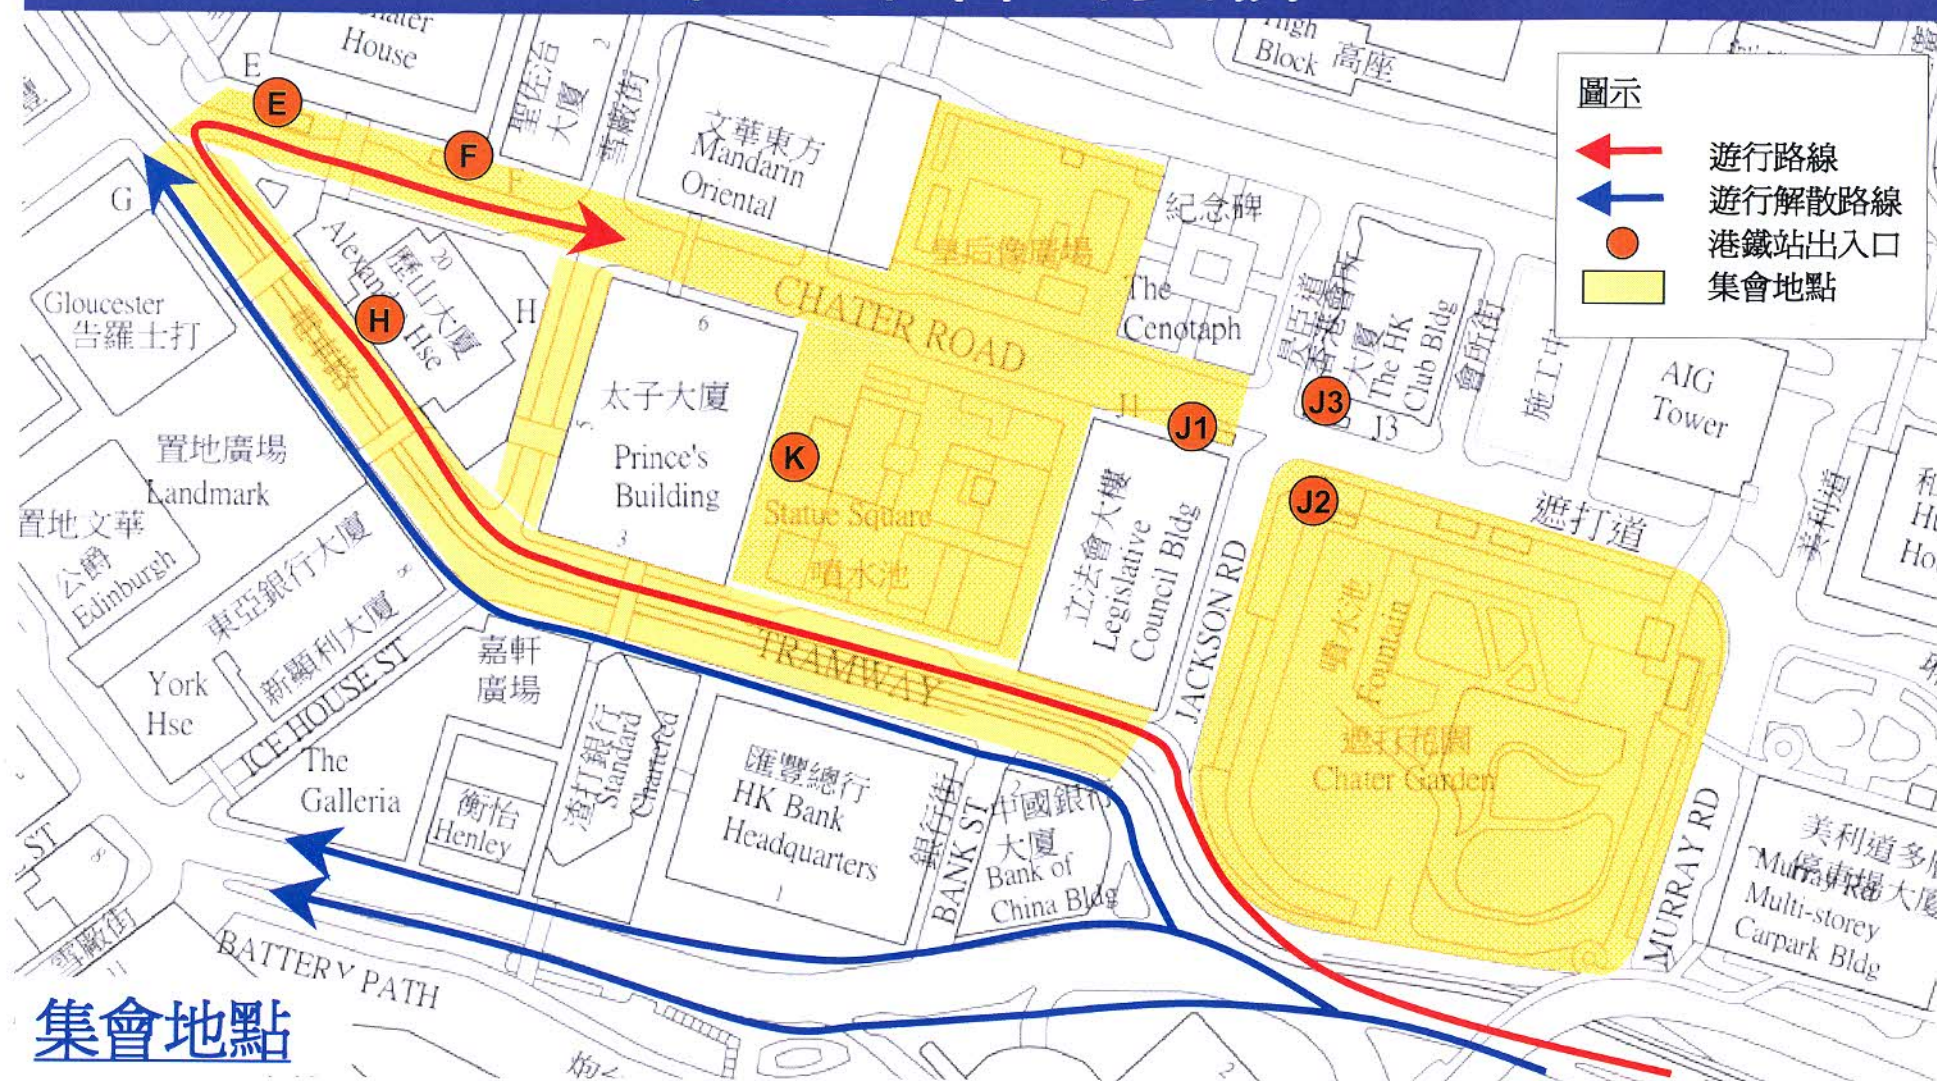

維園內人流的安排

附圖甲

中區集會的安排

附圖乙

遮打道行人專用區、介乎遮打道及德輔道中的一段雪廠街、皇后像廣場、介乎皇后大道及畢打街的一段德輔道中東西行行車線(包括電車路東西行線)，及遮打花園