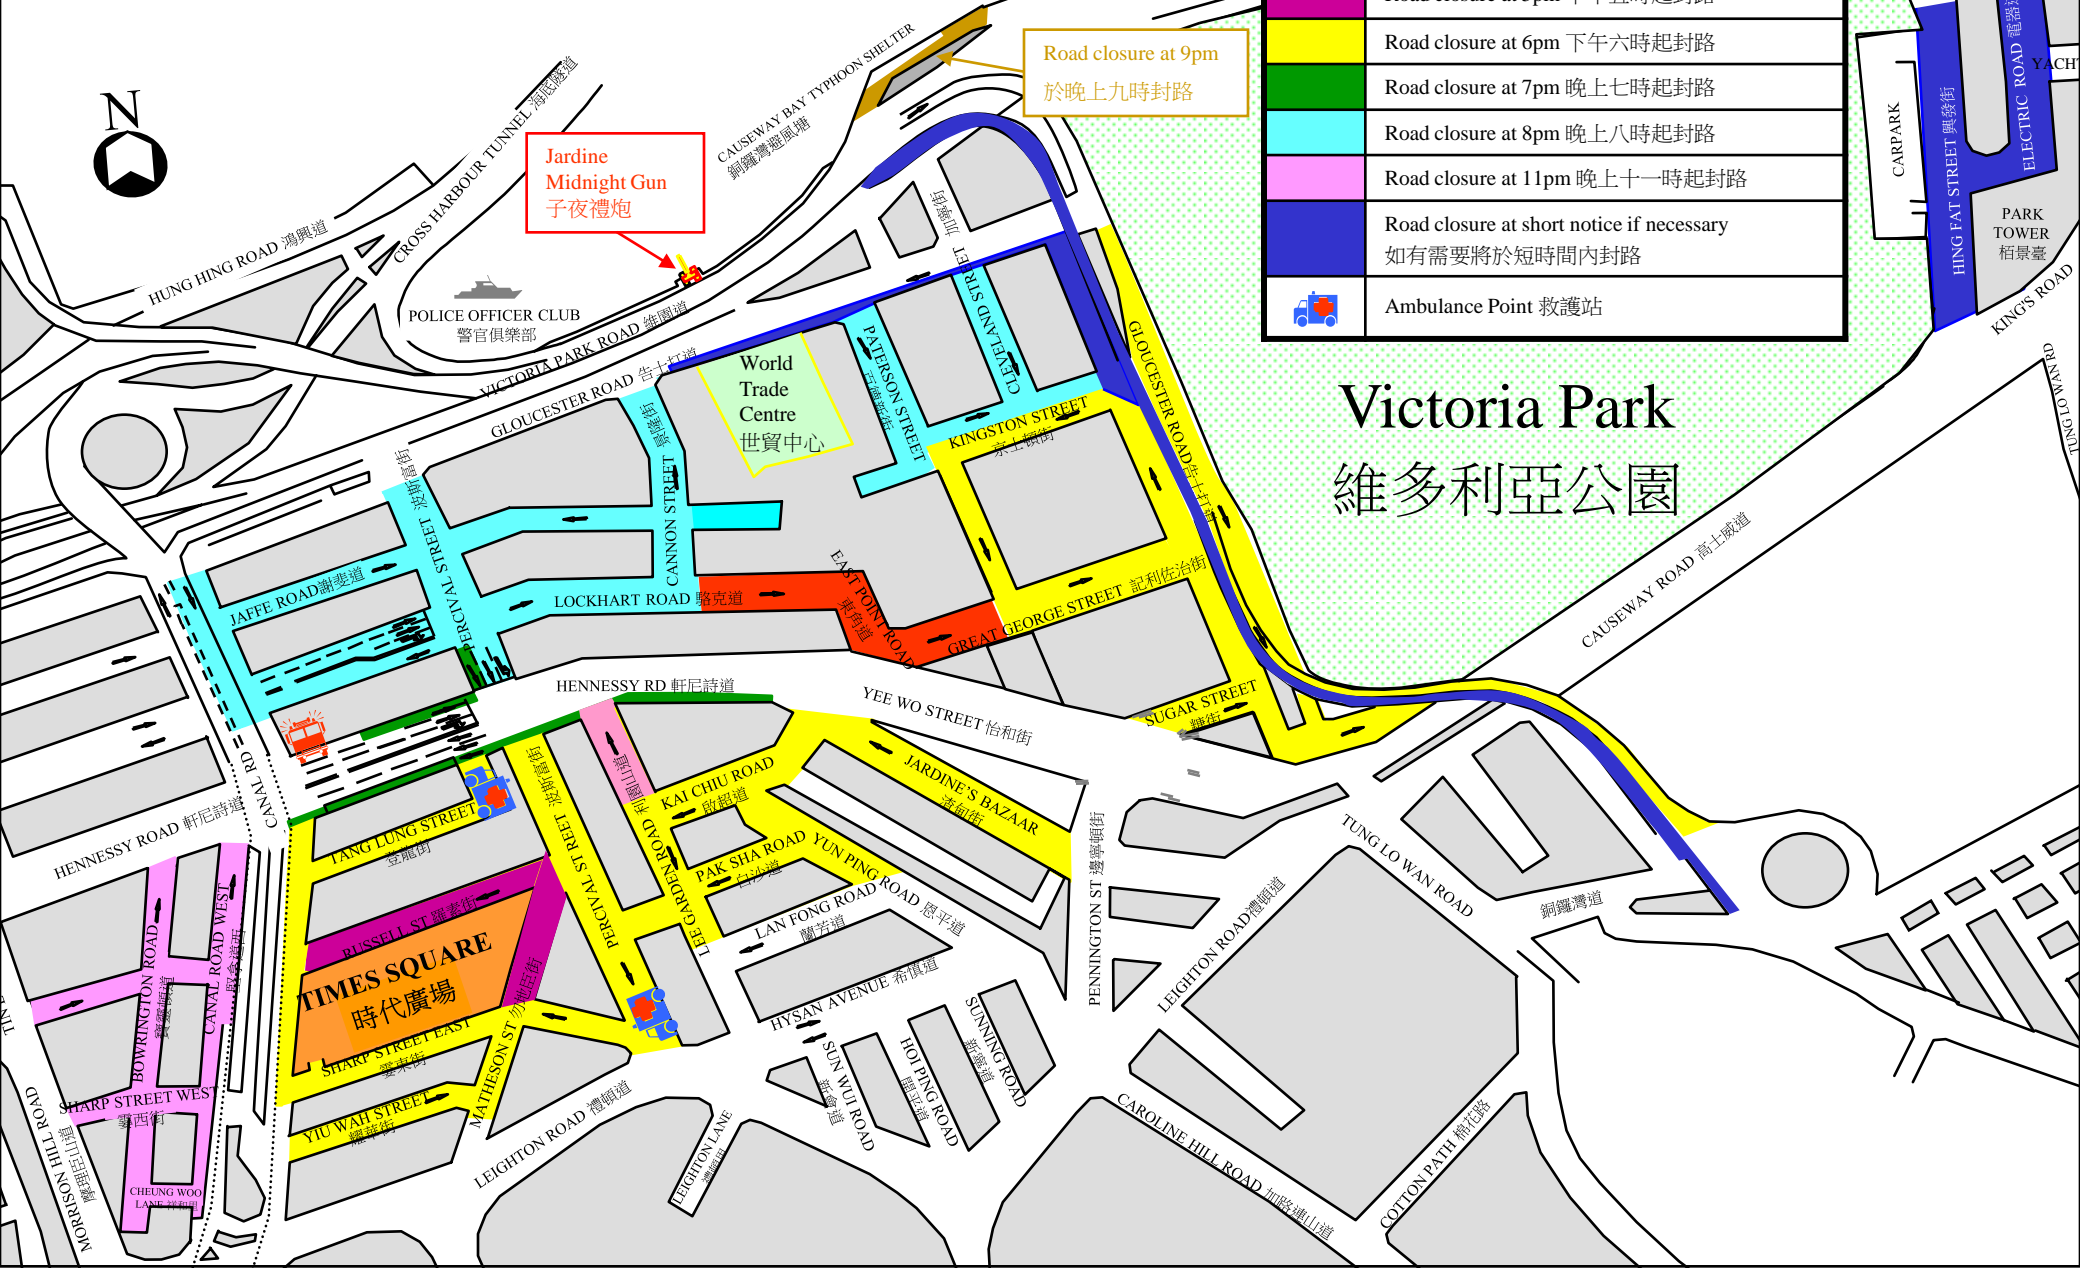

# Special traffic arrangements at Times Square,

## Victoria Park and Jardine Midnight Gun on December 31, 2013

### 2013年12月31日時代廣場、維多利亞公園及子夜禮炮一帶的特別交通安排

LEGEND 圖例	
	Pedestrian precinct from 4pm 下午四時起劃為行人專用區
	Road closure at 5pm 下午五時起封路
	Road closure at 6pm 下午六時起封路
	Road closure at 7pm 晚上七時起封路
	Road closure at 8pm 晚上八時起封路
	Road closure at 11pm 晚上十一時起封路
	Road closure at short notice if necessary 如有需要將於短時間內封路
	Ambulance Point 救護站

Victoria Park  
維多利亞公園