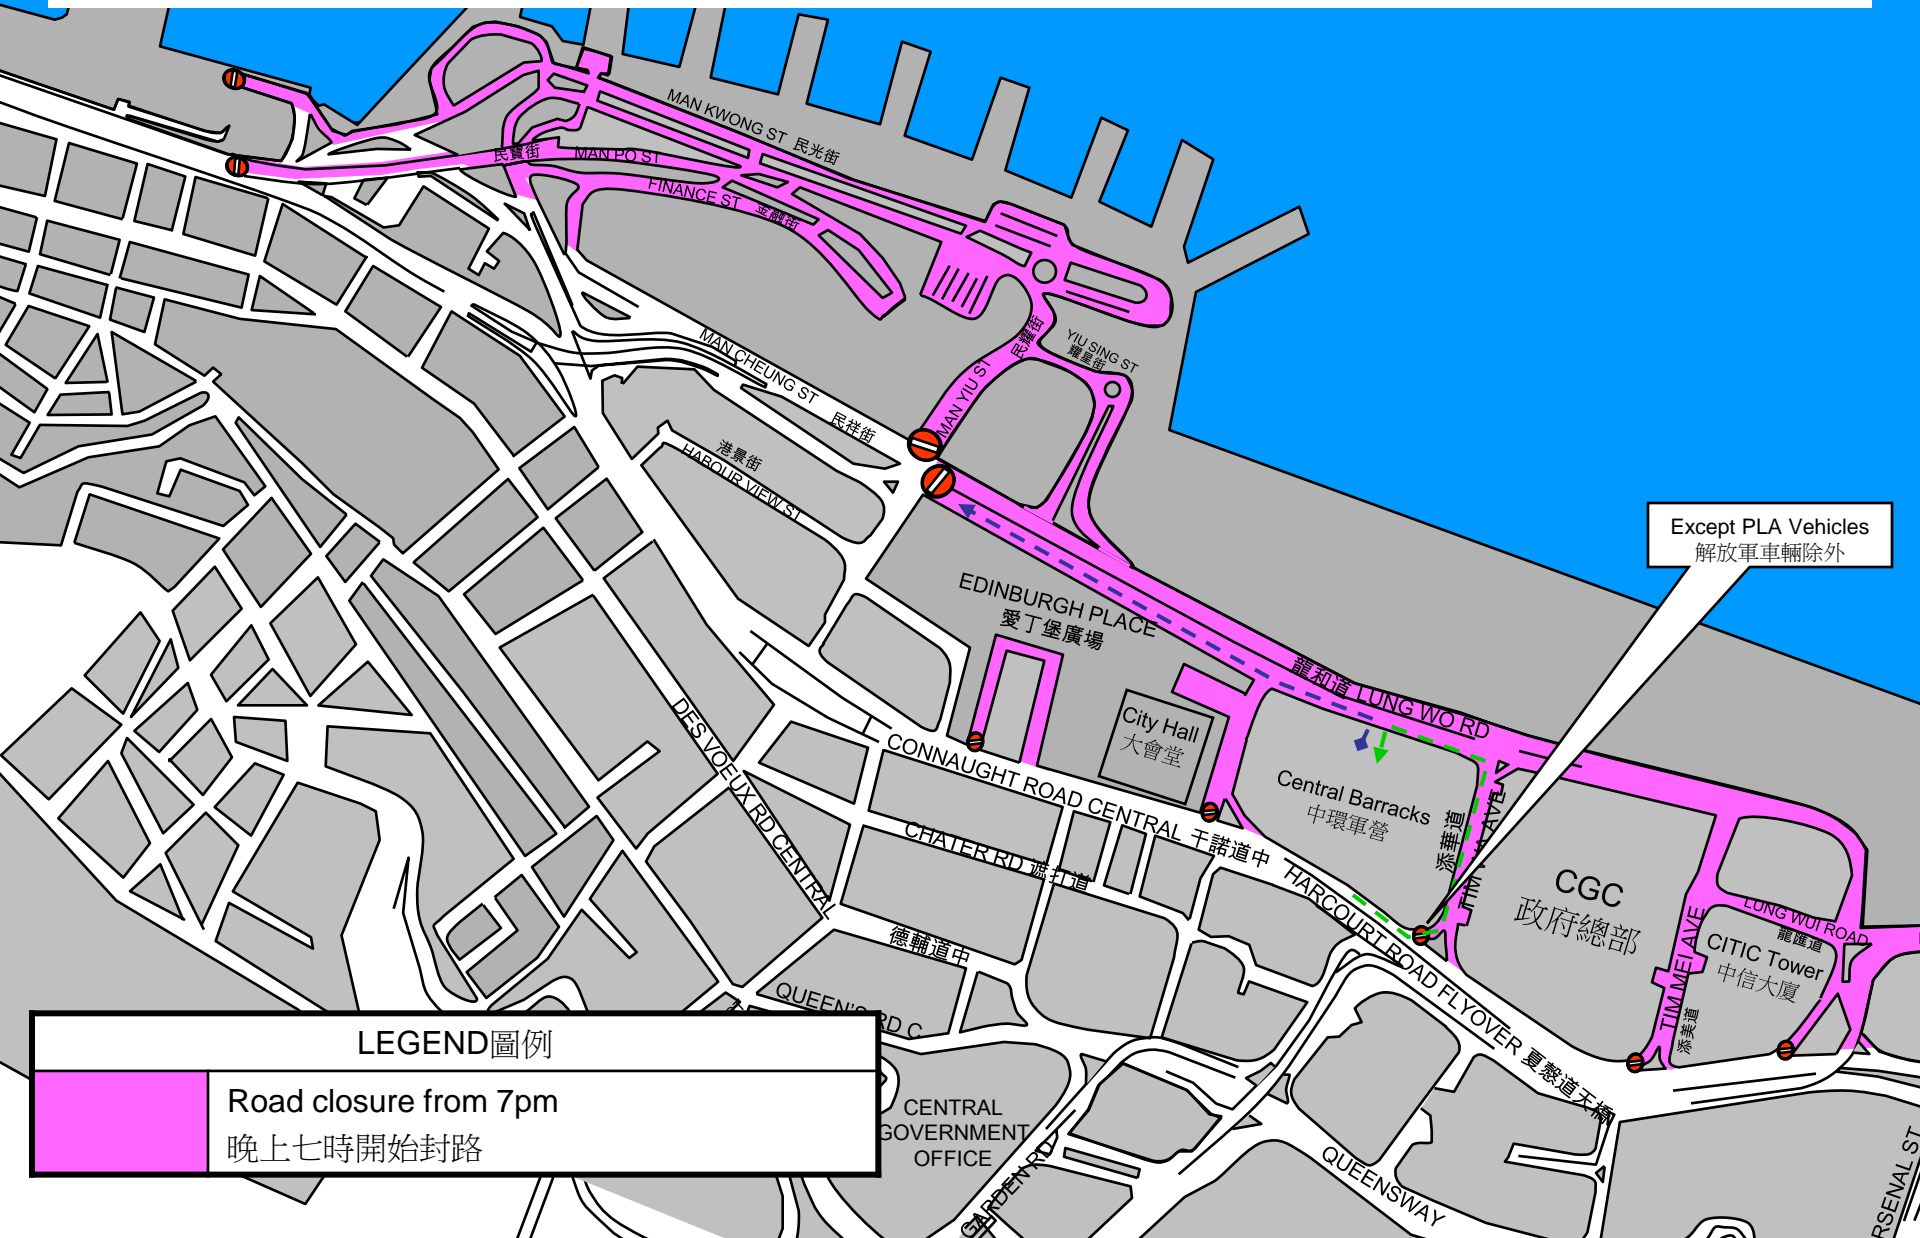

# Special traffic arrangements in Central for Lunar New Year Fireworks Display on February 1, 2014

2014年2月1日中區農曆新年煙花匯演特別交通安排

Except PLA Vehicles  
解放軍車輛除外

## LEGEND 圖例

Road closure from 7pm

晚上七時開始封路