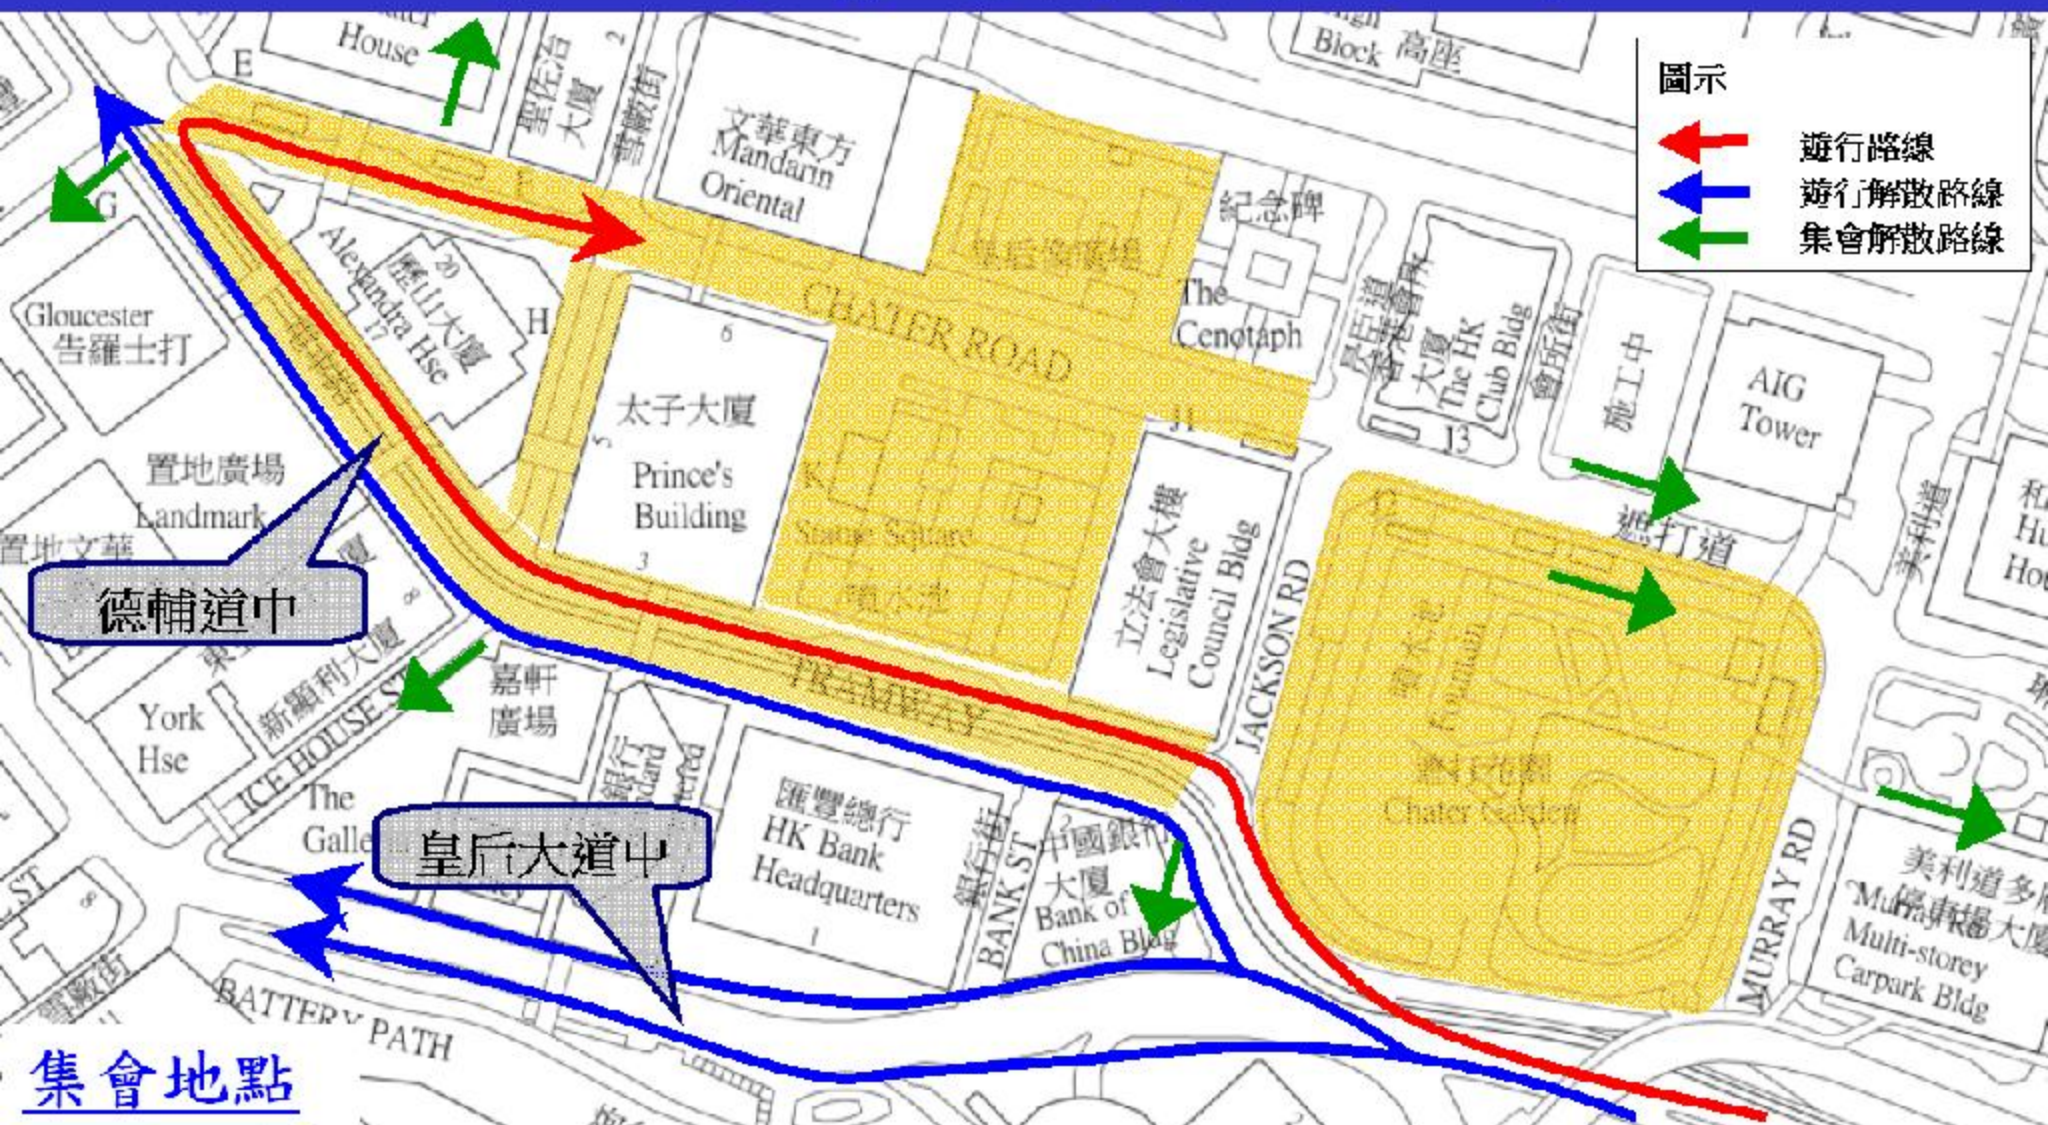

中區集會安排(附圖乙)

遮打道行人專用區、皇后像廣場、介乎遮打道及德輔道中一段雪廠街、介乎昃臣道及畢打街一段德輔道中東西行行車線(包括電車路東西行線)及遮打花園