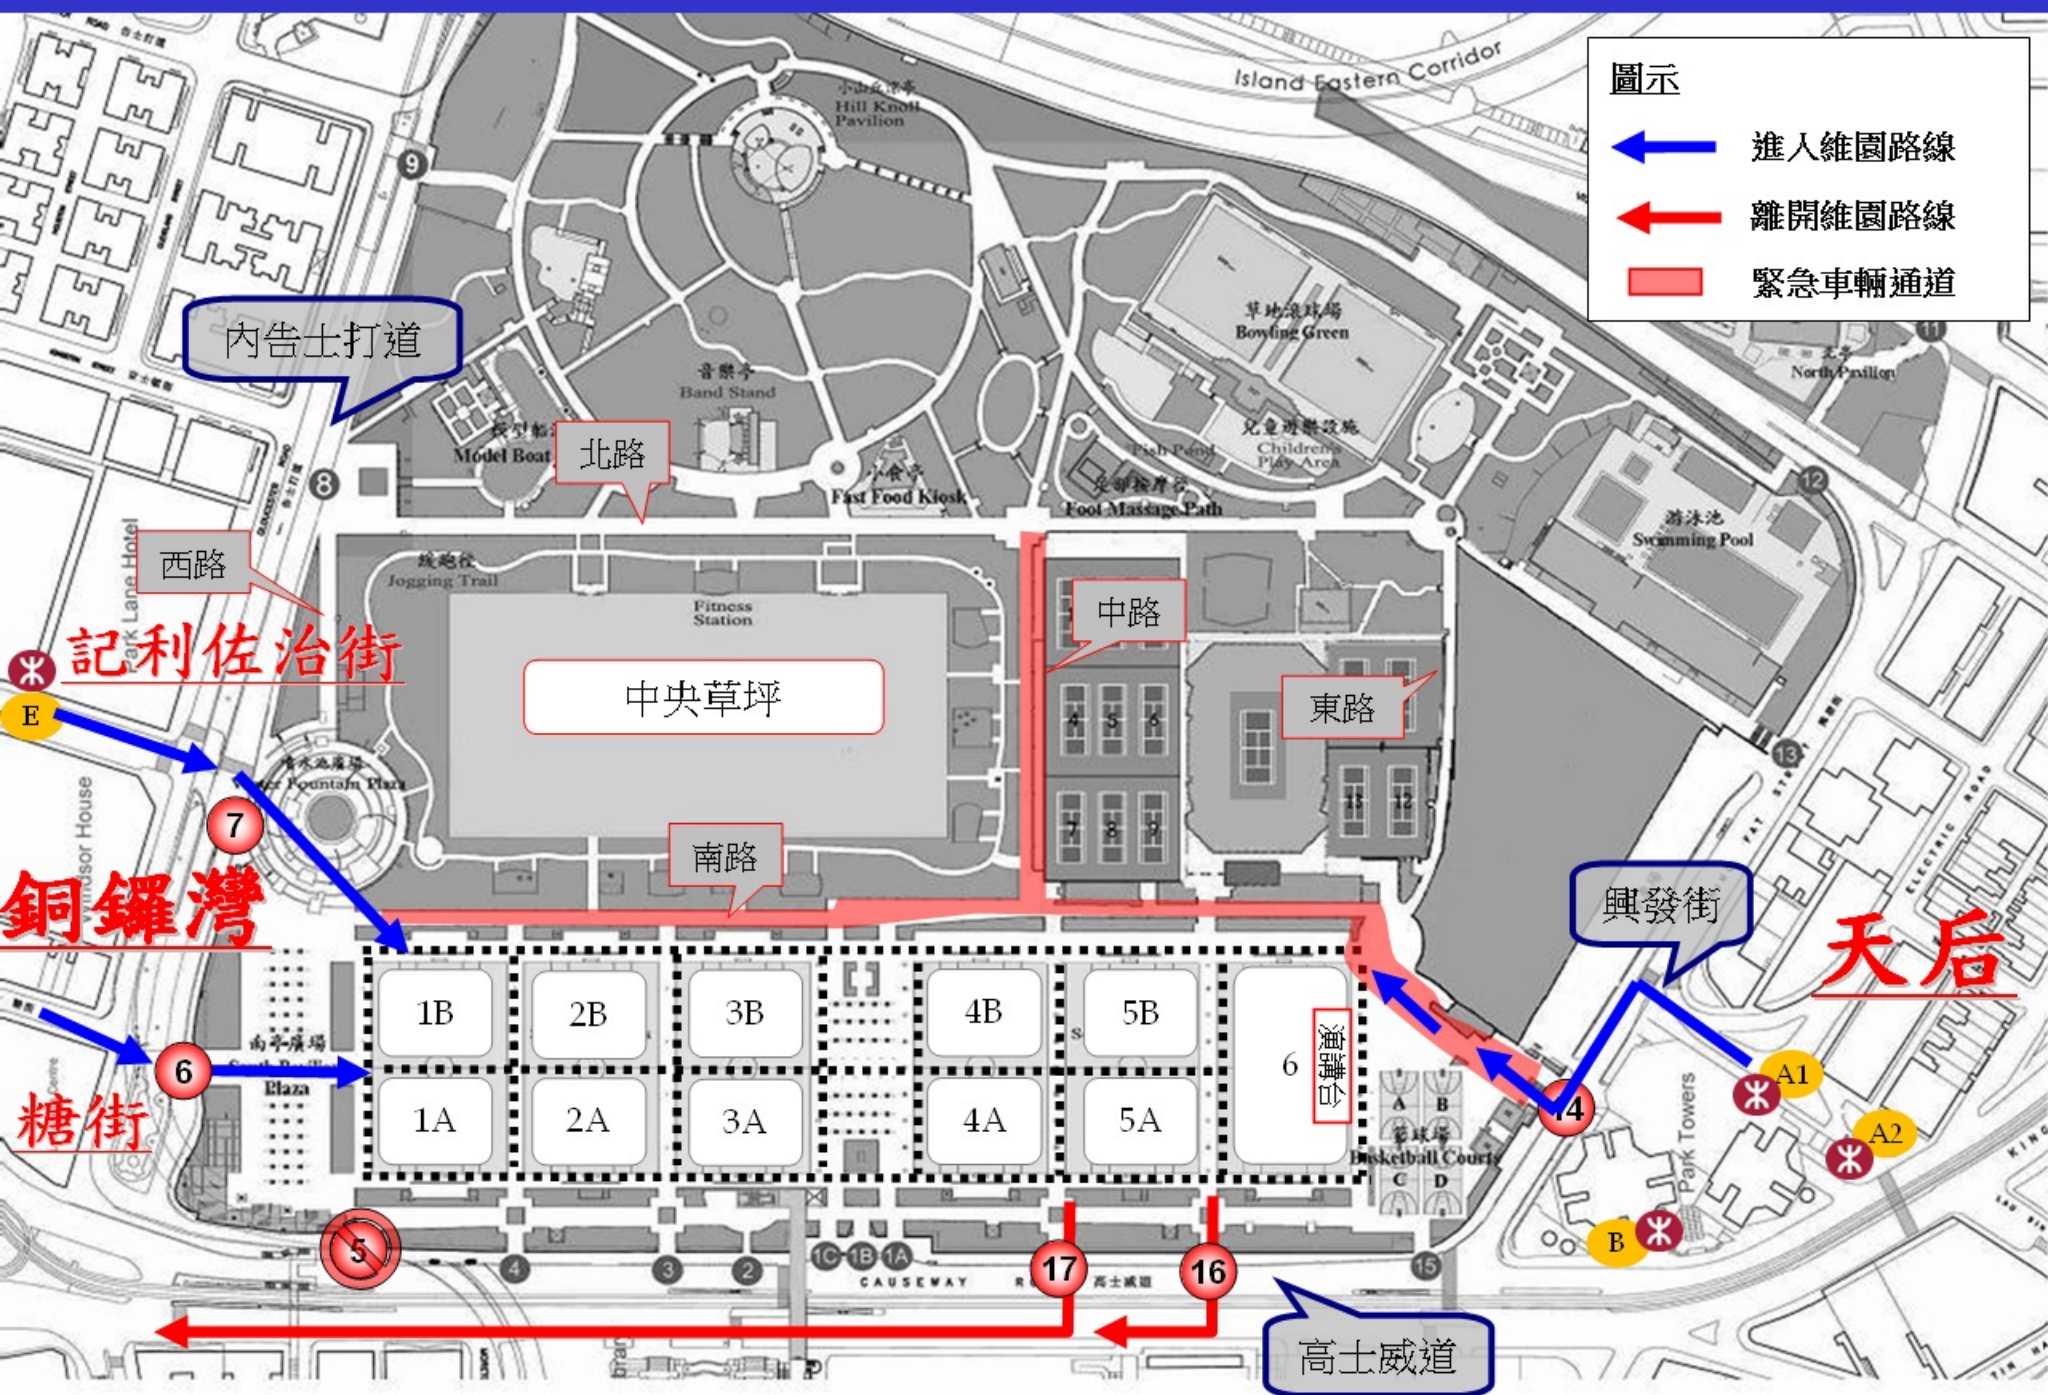

# 下午公眾遊行起步安排(附圖甲)

# 下午公眾遊行解散安排(附圖乙)

遊行路線終點

遮打道行人專用區