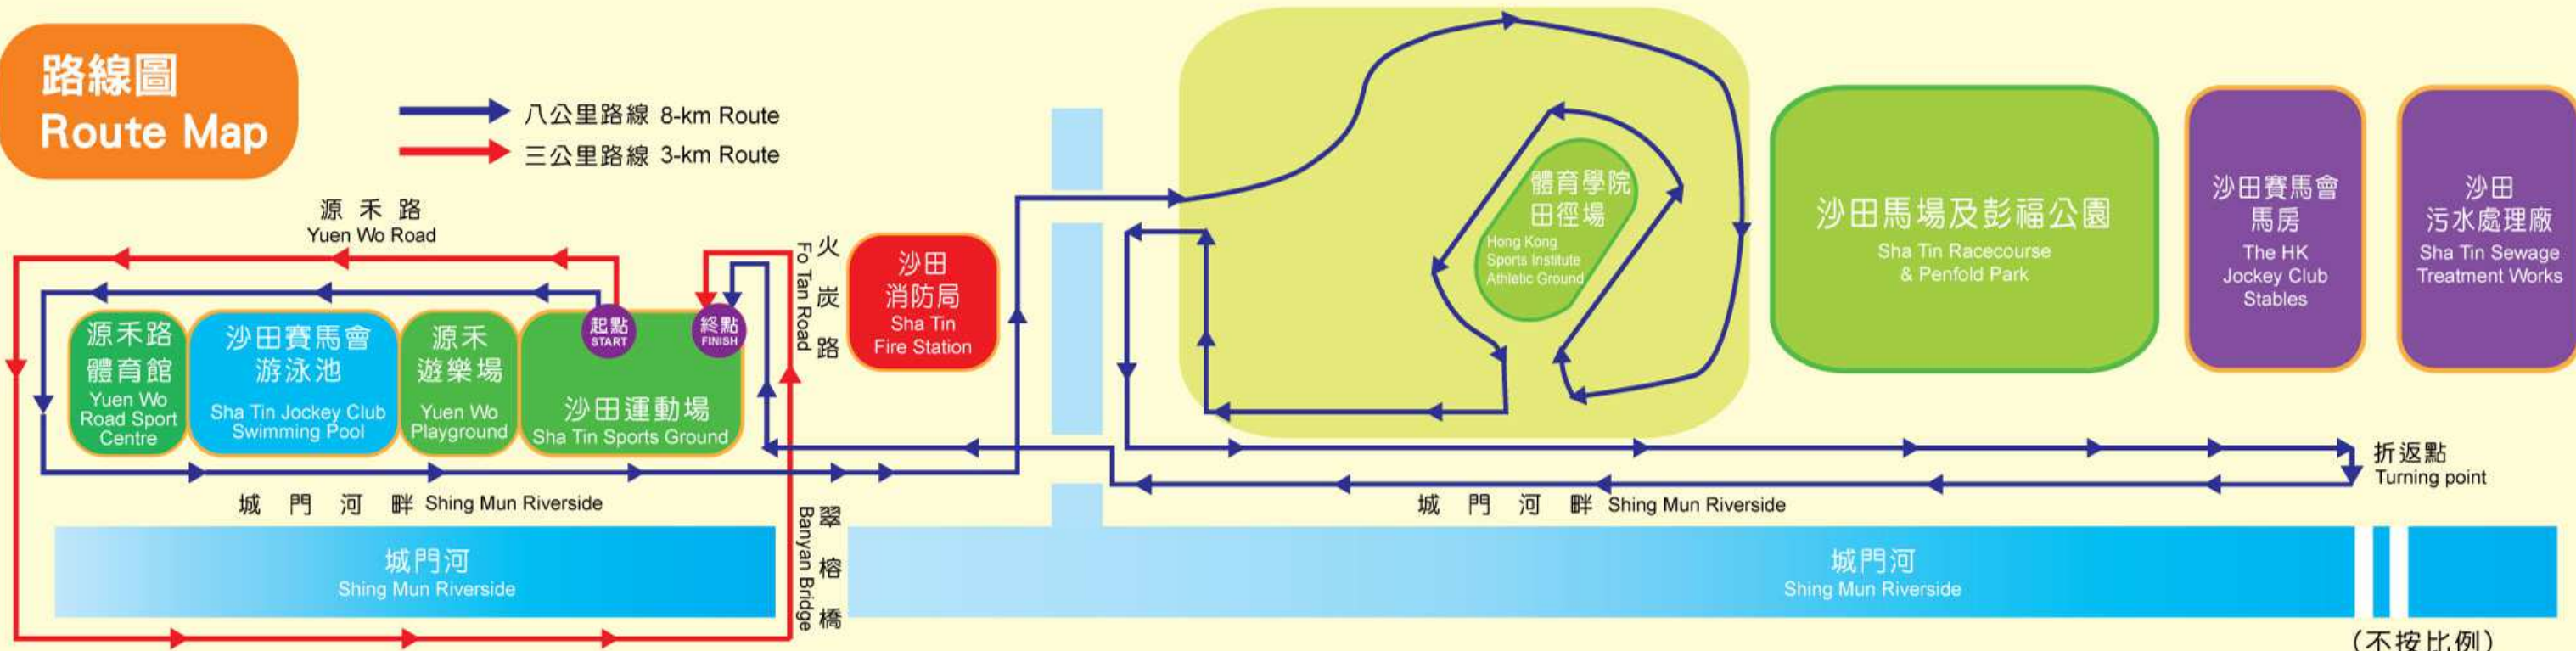

路線圖 Route Map

八公里路線 8-km Route
三公里路線 3-km Route

沙田鄉事會路
Sha Tin Rural Committee Road
沙燕橋
Sand Martin Bridge

(不按比例)
(Not to Scale)