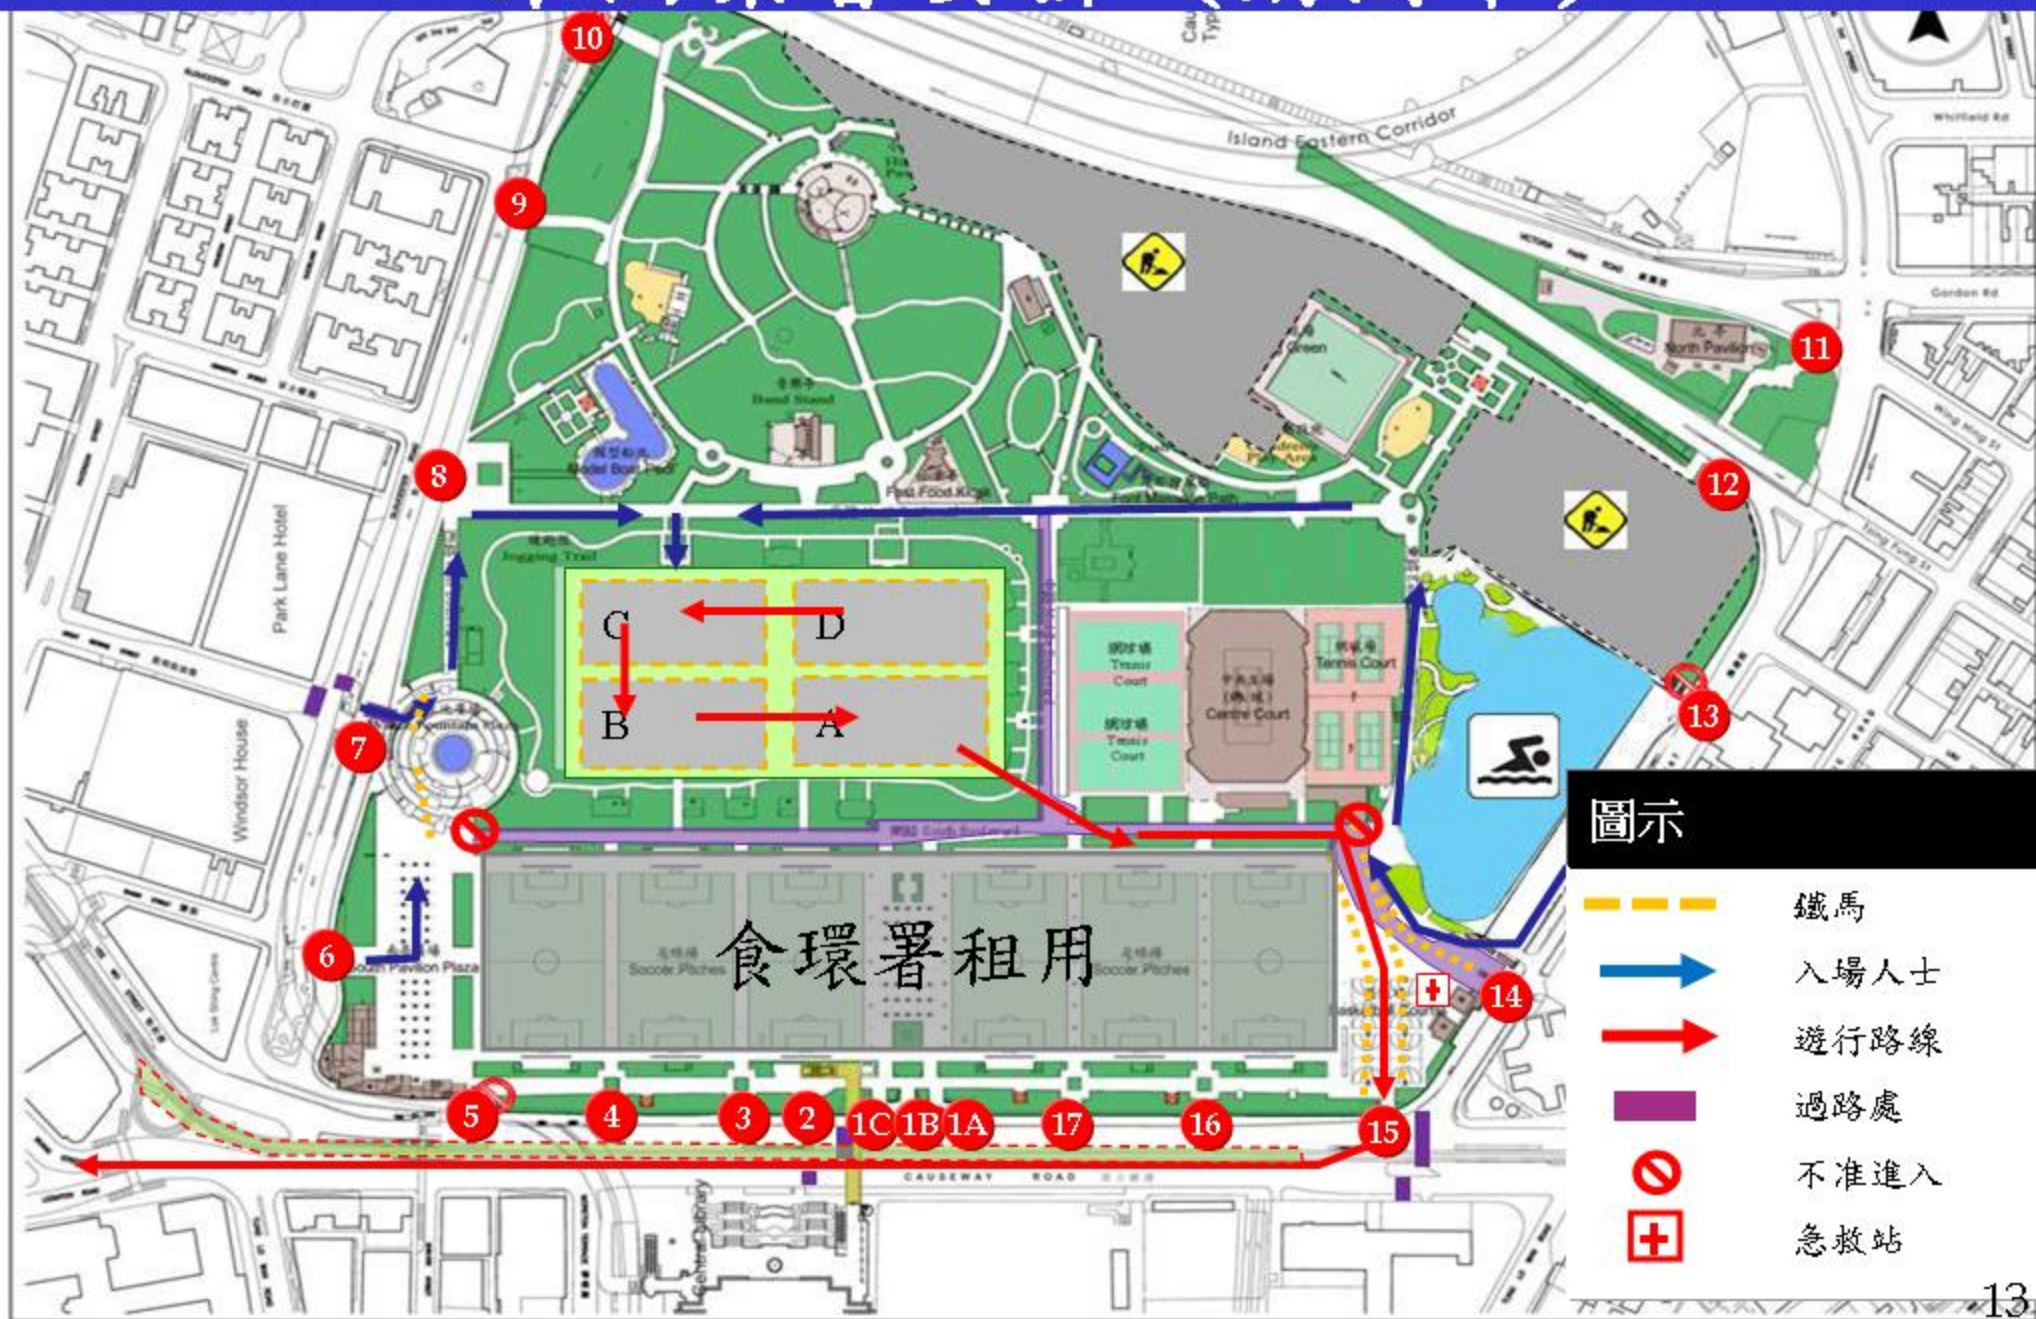

# 維園集會安排 (附圖甲)

圖示

-  鐵馬
-  入場人士
-  遊行路線
-  過路處
-  不准進入
-  急救站