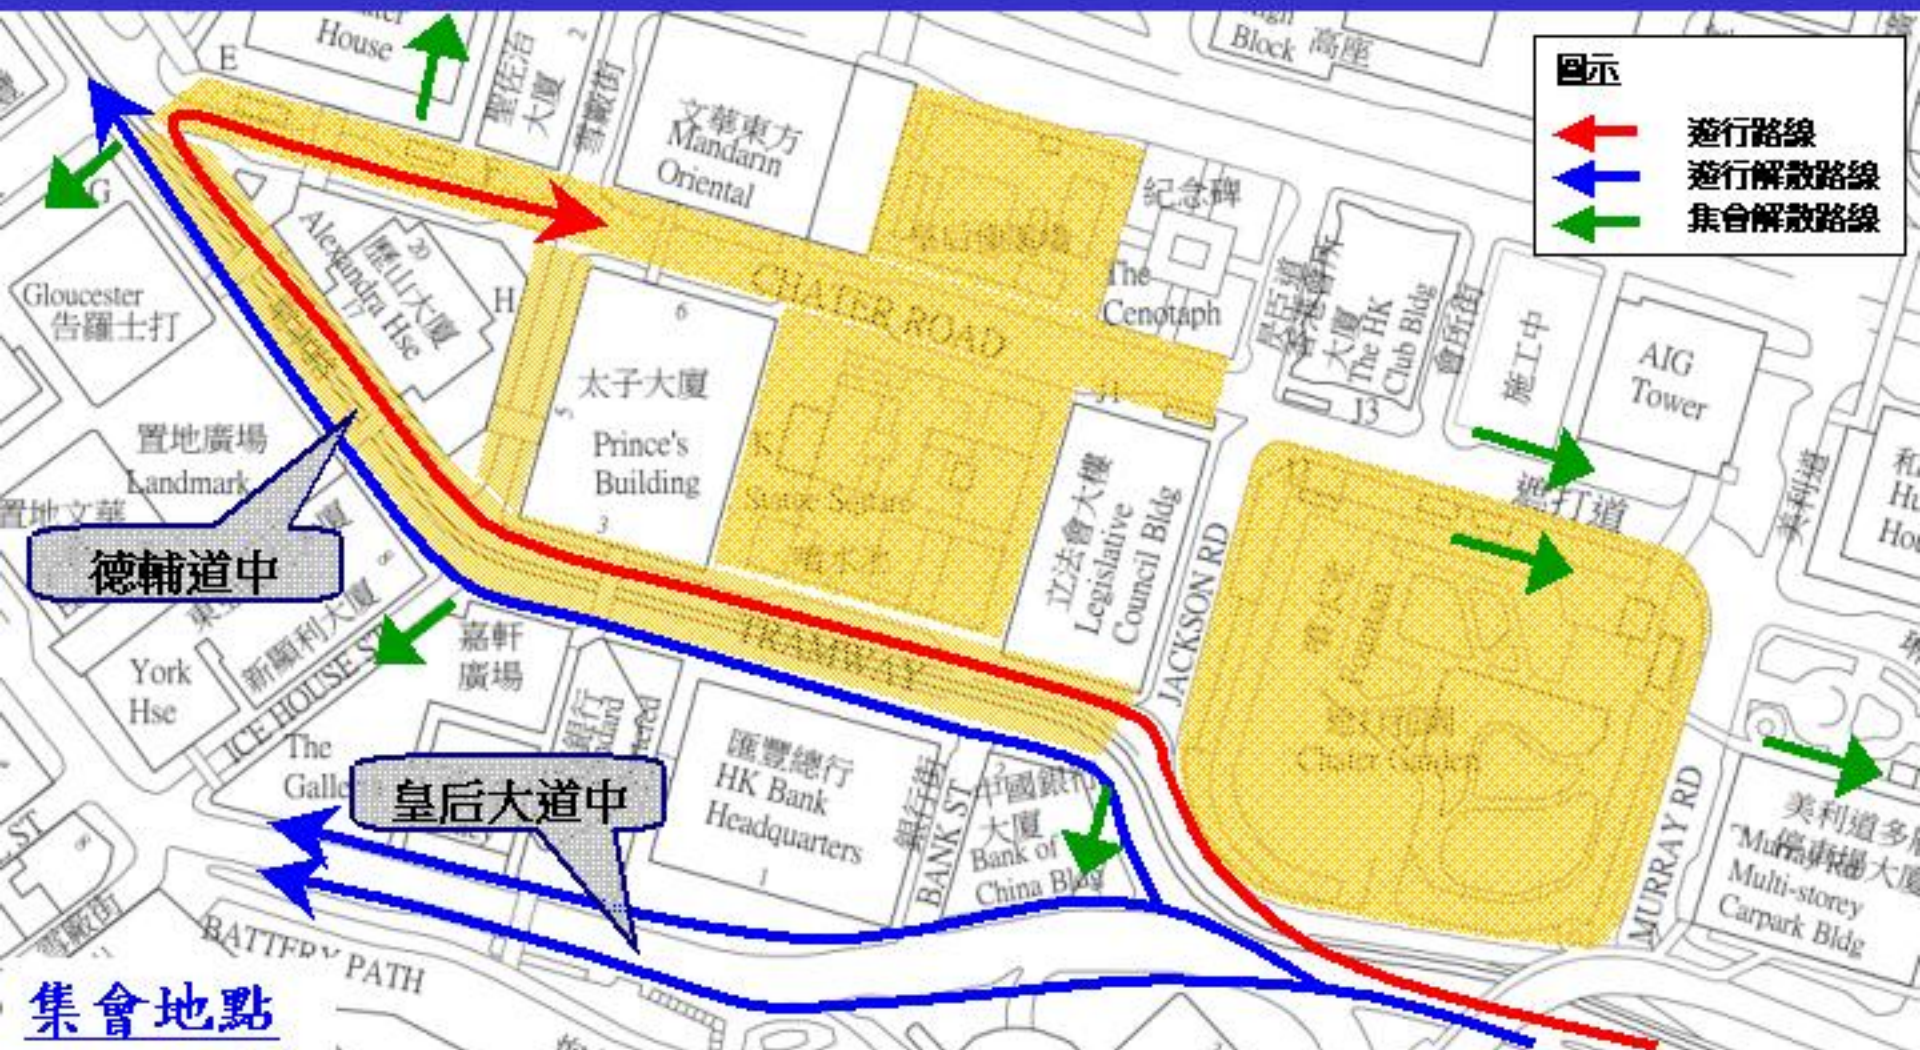

中區集會安排(附圖乙)

遮打道行人專用區、皇后像廣場、介乎遮打道及德輔道中一段雪廠街、介乎景臣道及畢打街一段德輔道中東西行行車線(包括電車路東西行線)及遮打花園