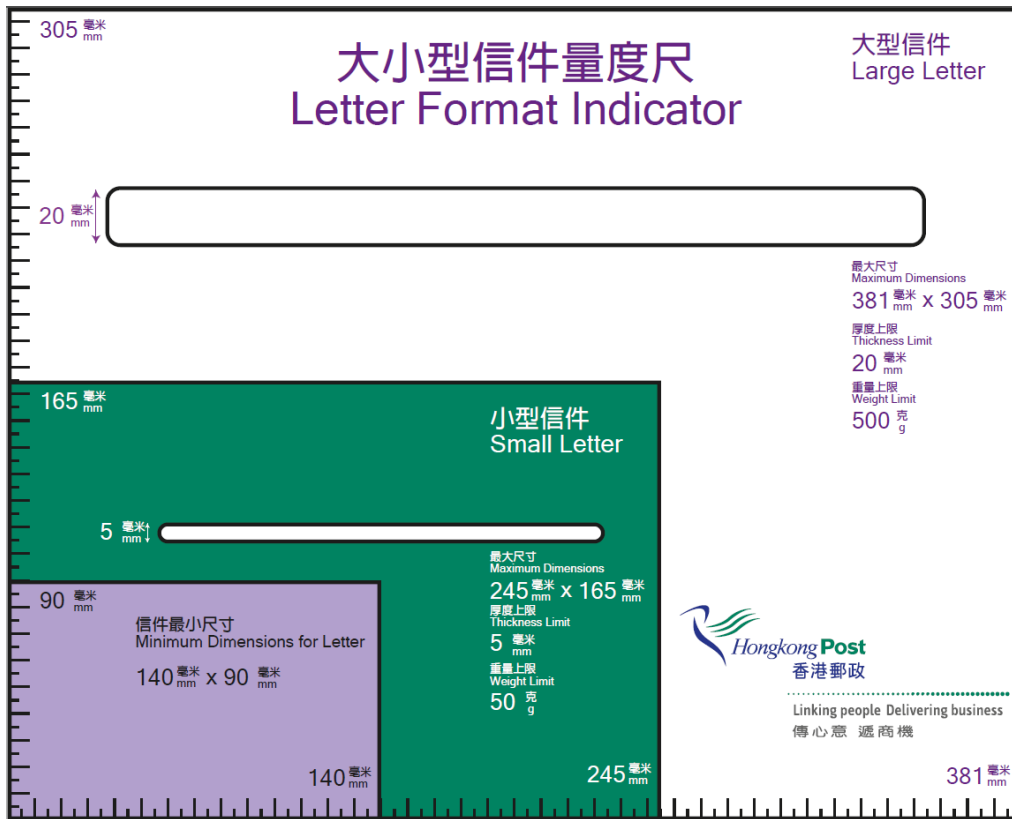

本地郵件、空郵郵件及平郵郵件按郵件樣式分類的新安排  
(由二零一六年一月一日起生效)

**小型信件**

最大尺寸：165 毫米 x 245 毫米 x 5 毫米(厚度)

最小尺寸：90 毫米 x 140 毫米

最大重量：50 克

**大型信件**

最大尺寸：305 毫米 x 381 毫米 x 20 毫米(厚度)

最小尺寸：90 毫米 x 140 毫米

最大重量：500 克

**郵包**

最大尺寸：長闊厚合計 900 毫米，但最長一邊不得超過 600 毫米

捲軸狀郵包：直徑的兩倍加上長度合計 1 040 毫米，但最長一邊不得超過 900 毫米

最小尺寸：90 毫米 x 140 毫米

最大重量：2 公斤

# 「大小信件量度尺」

(a) 於郵政局供市民索取

(b) 於各郵政局陳列