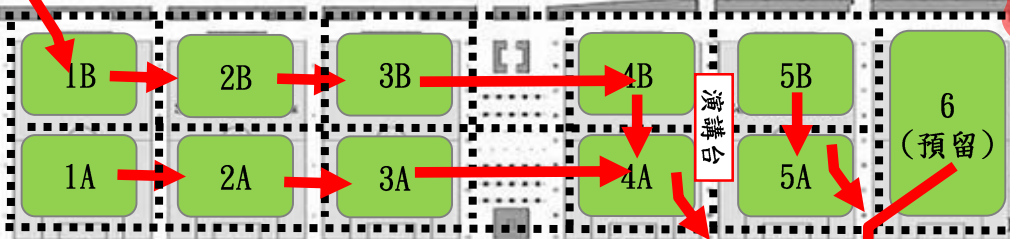

維園集會安排 (圖甲)

維園集會安排 (圖乙)

圖示

- ← 進入維園路線
- ← 離開維園路線
- 緊急車輛通道
- 緊急職員通道

銅鑼灣

天后

公眾遊行終點的安排 (圖丙)

圖示

→ 遊行路線

→ 遊行解散路線

中西區海濱長廊
(中環段)

添馬公園

立法會
綜合大樓

政府總部

夏慤道