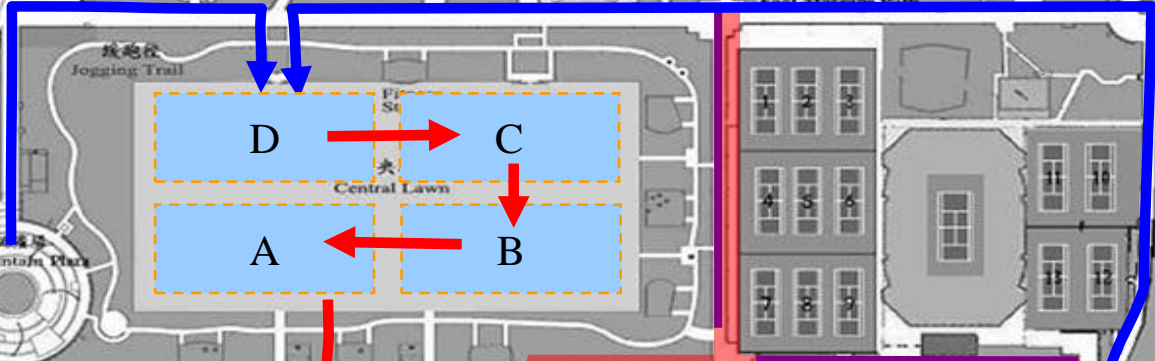

維園集會安排 (圖甲)

維園集會安排 (圖乙)

圖示

- ← 進入維園路線
- ← 離開維園路線
- 緊急車輛通道
- 緊急職員通道

銅鑼灣

天后

公眾遊行終點的安排 (圖丙)

圖示

→ 遊行路線

→ 遊行解散路線

中西區海濱長廊
(中環段)

添馬公園

立法會
綜合大樓

政府總部

夏慤道