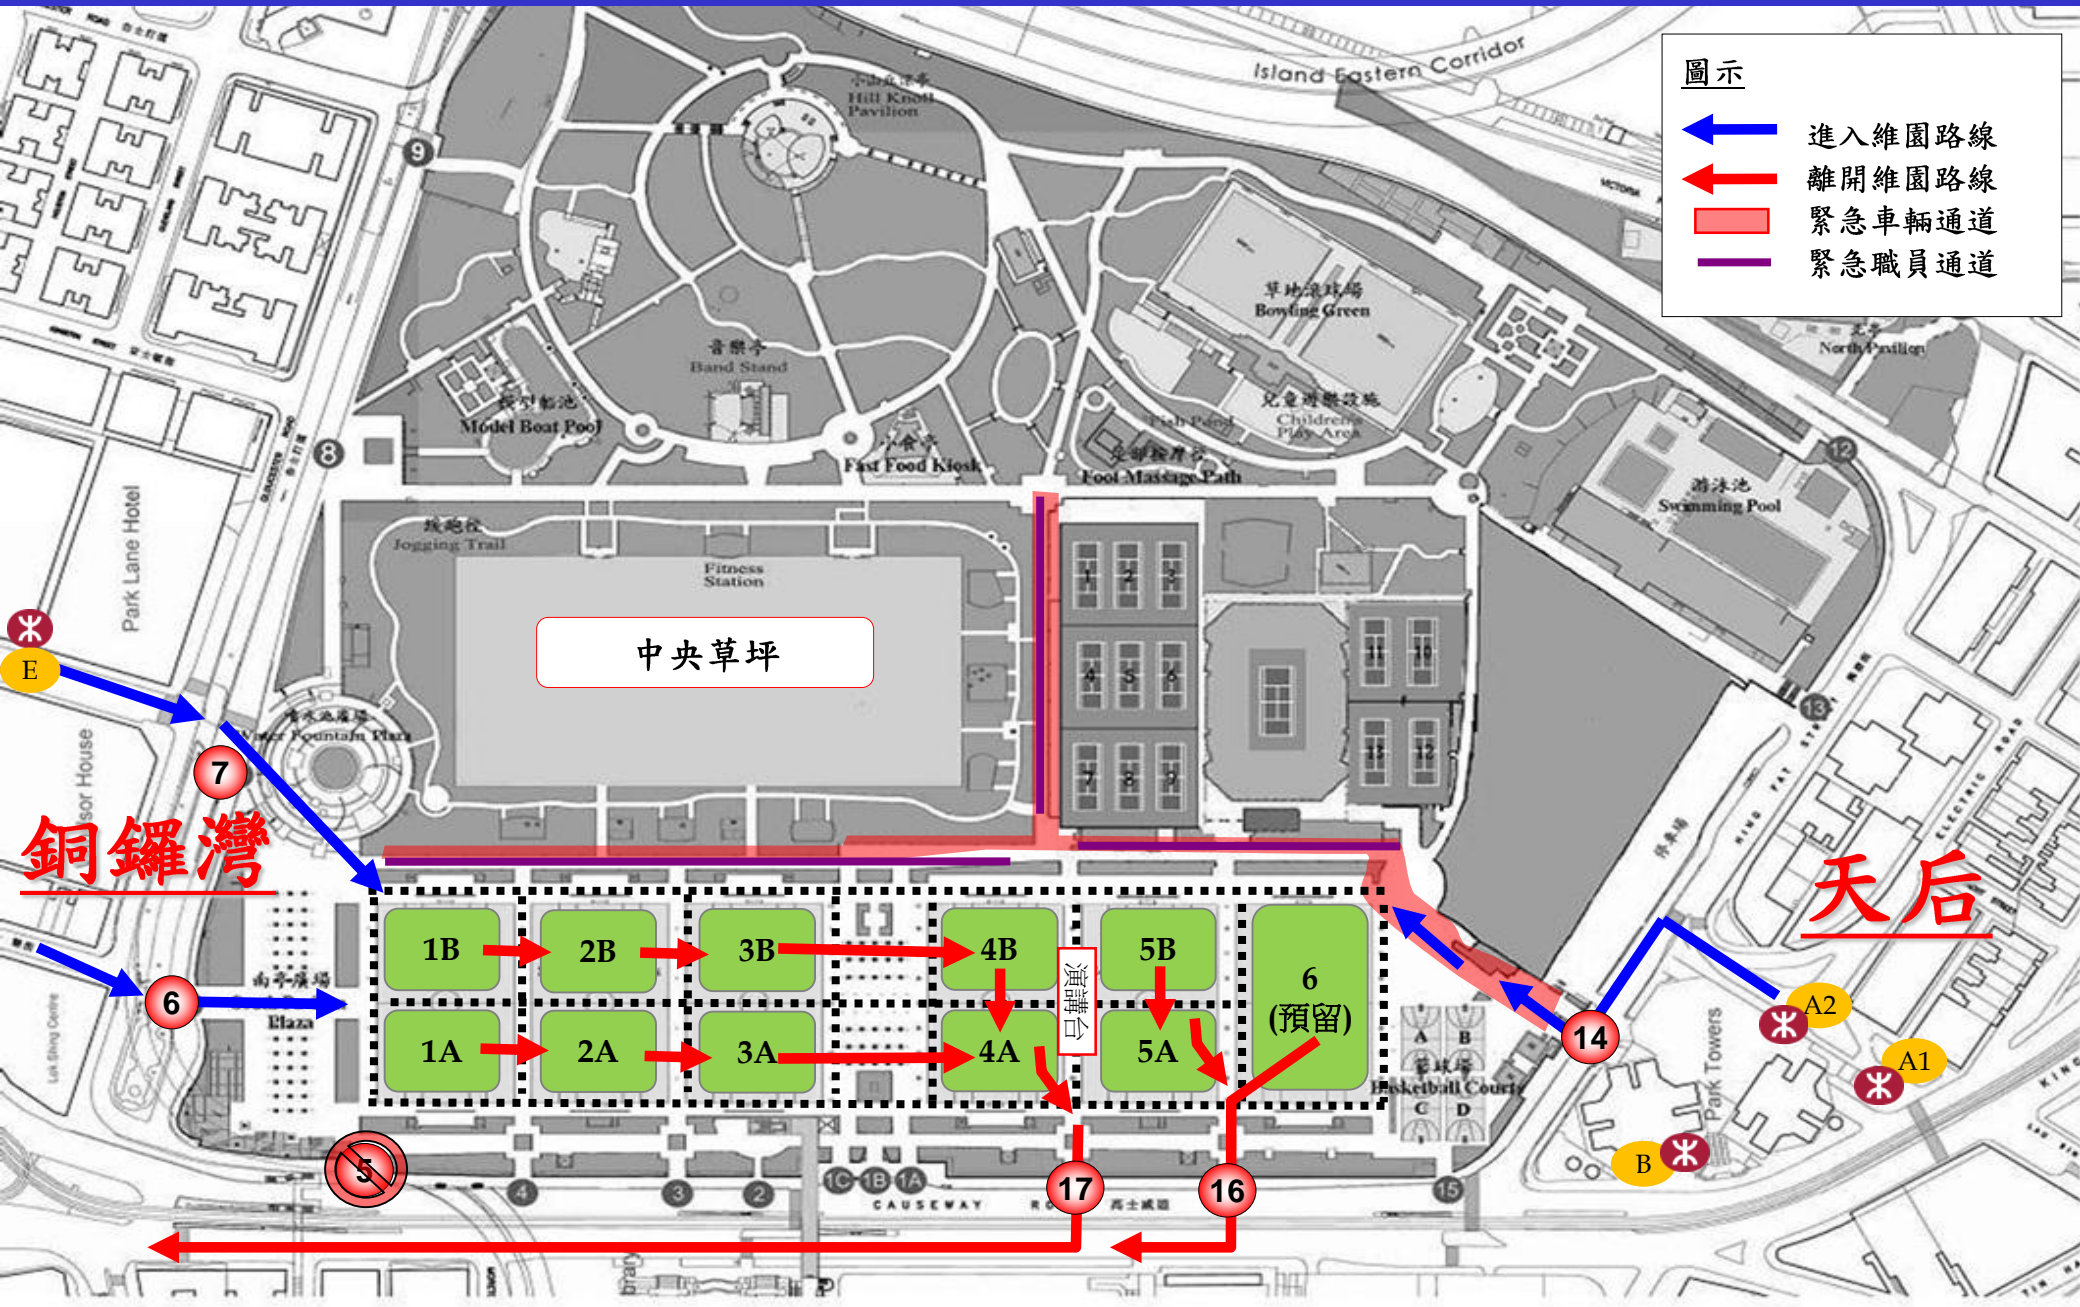

維園集會安排 (圖甲)

維園集會安排 (圖乙)

圖示

- ← 進入維園路線
- ← 離開維園路線
- 緊急車輛通道
- 緊急職員通道

銅鑼灣

天后

公眾遊行終點的安排 (圖丙)

圖示

→ 遊行路線

→ 遊行解散路線

中西區海濱長廊
(中環段)

添馬公園

立法會
綜合大樓

政府總部

夏慤道