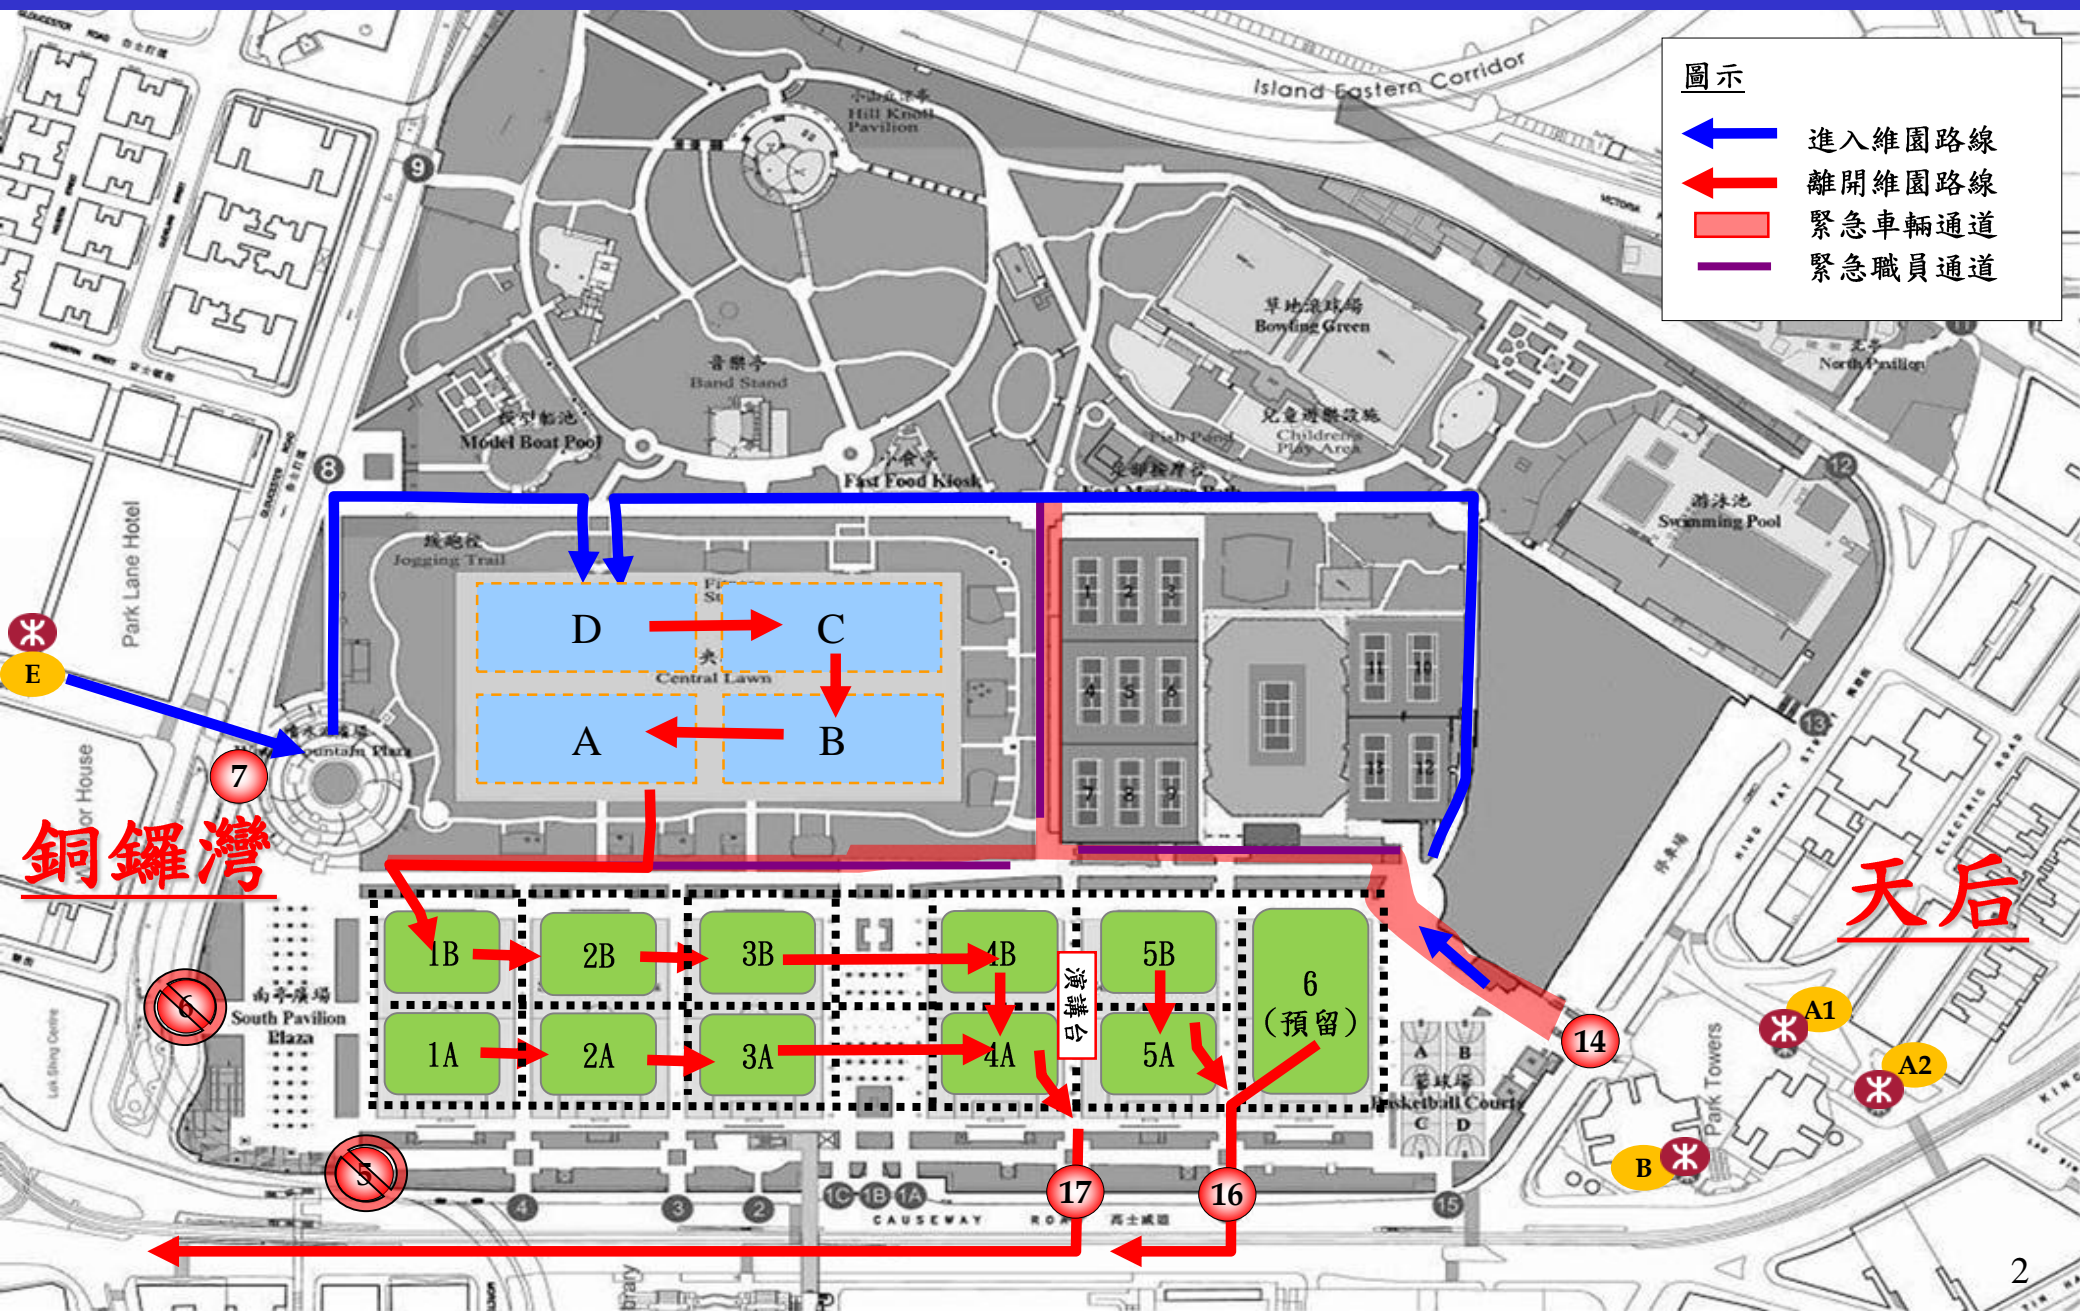

維園集會安排 (圖甲)

維園集會安排 (圖乙)

圖示

- ← 進入維園路線
- ← 離開維園路線
- 緊急車輛通道
- 緊急職員通道

銅鑼灣

天后

公眾遊行終點的安排 (圖丙)

圖示

→ 遊行路線

→ 遊行解散路線

中西區海濱長廊
(中環段)

添馬公園

立法會
綜合大樓

政府總部

夏慤道