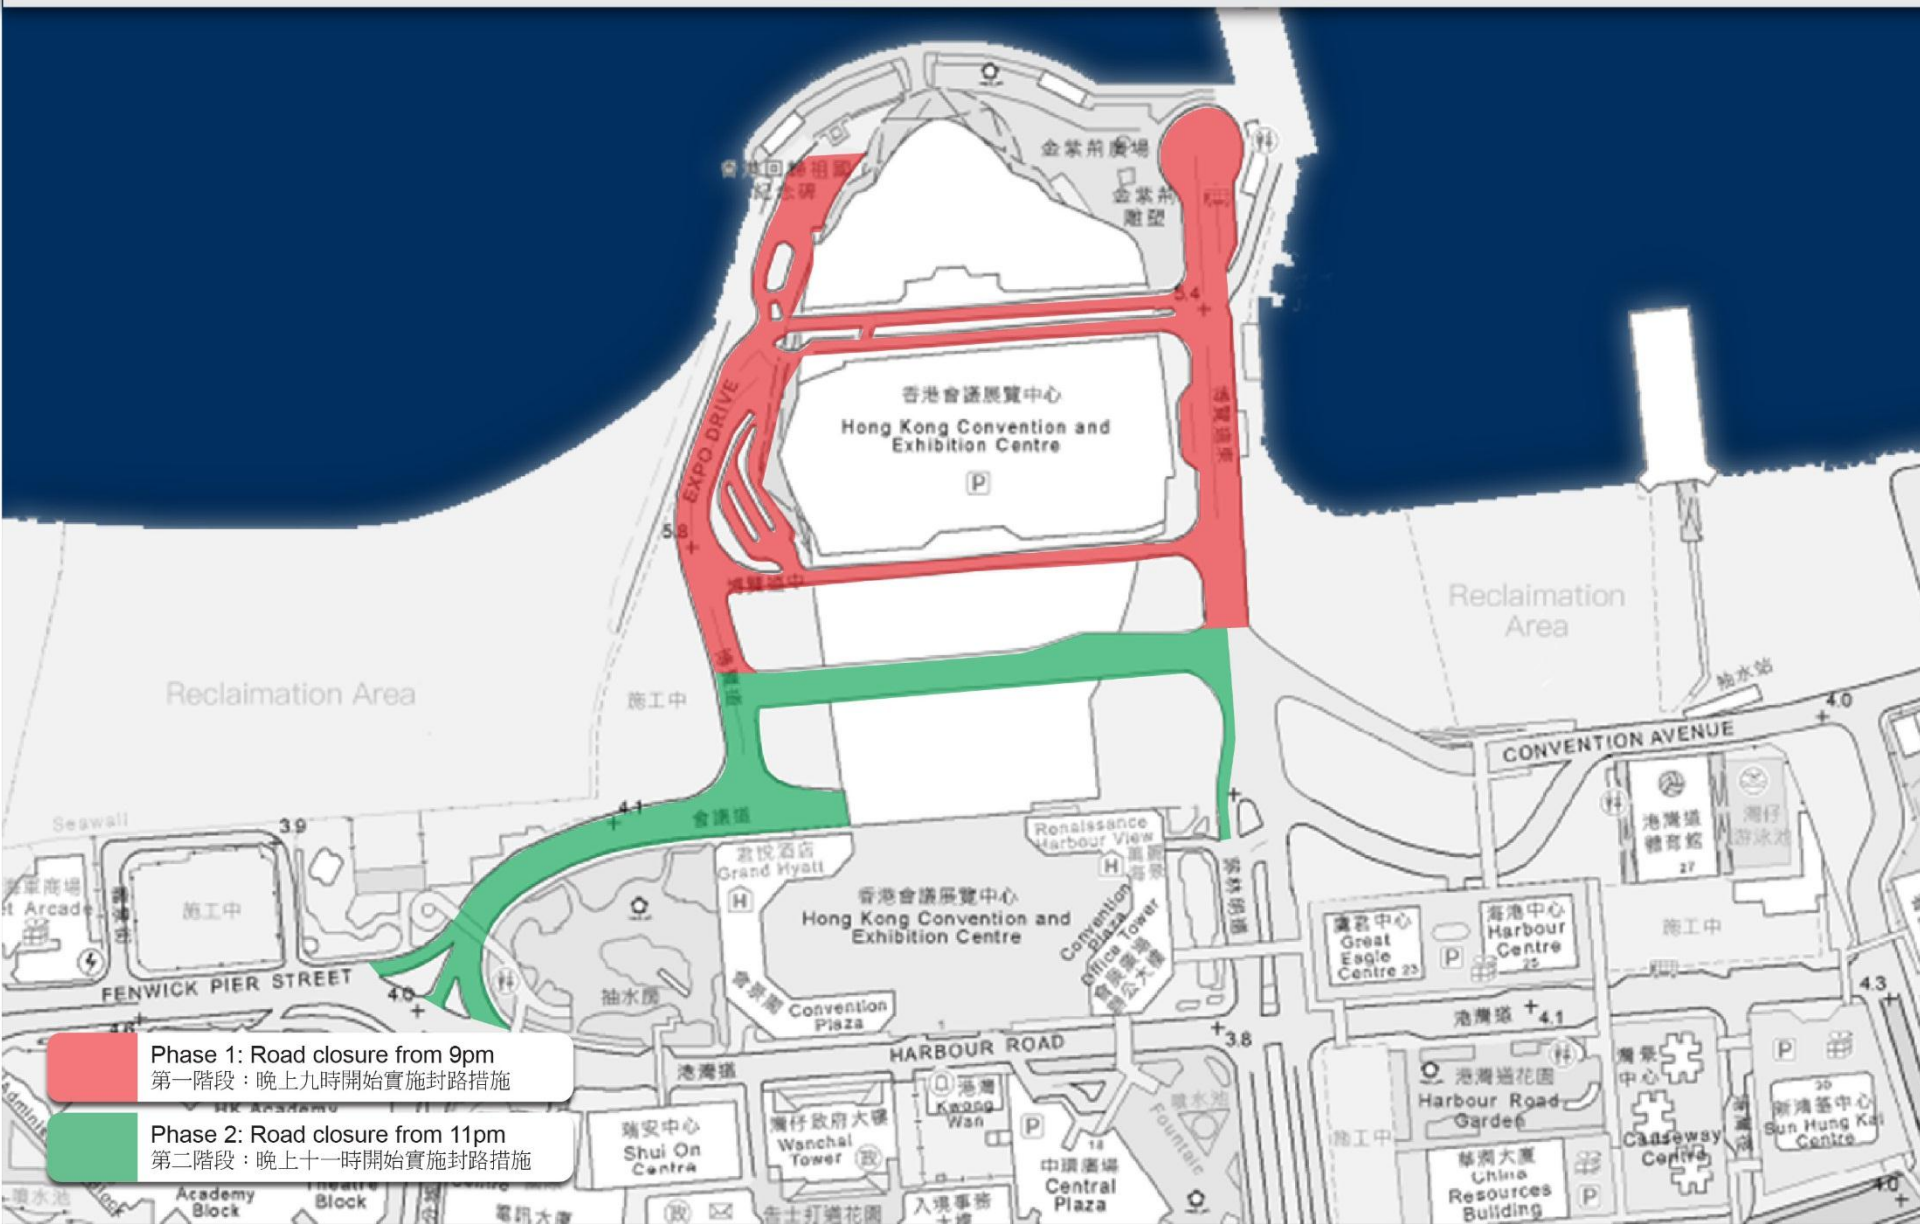

Special Traffic Arrangements in Wan Chai North on December 31

十二月三十一日灣仔北特別交通安排

Phase 1: Road closure from 9pm
第一階段：晚上九時開始實施封路措施

Phase 2: Road closure from 11pm
第二階段：晚上十一時開始實施封路措施