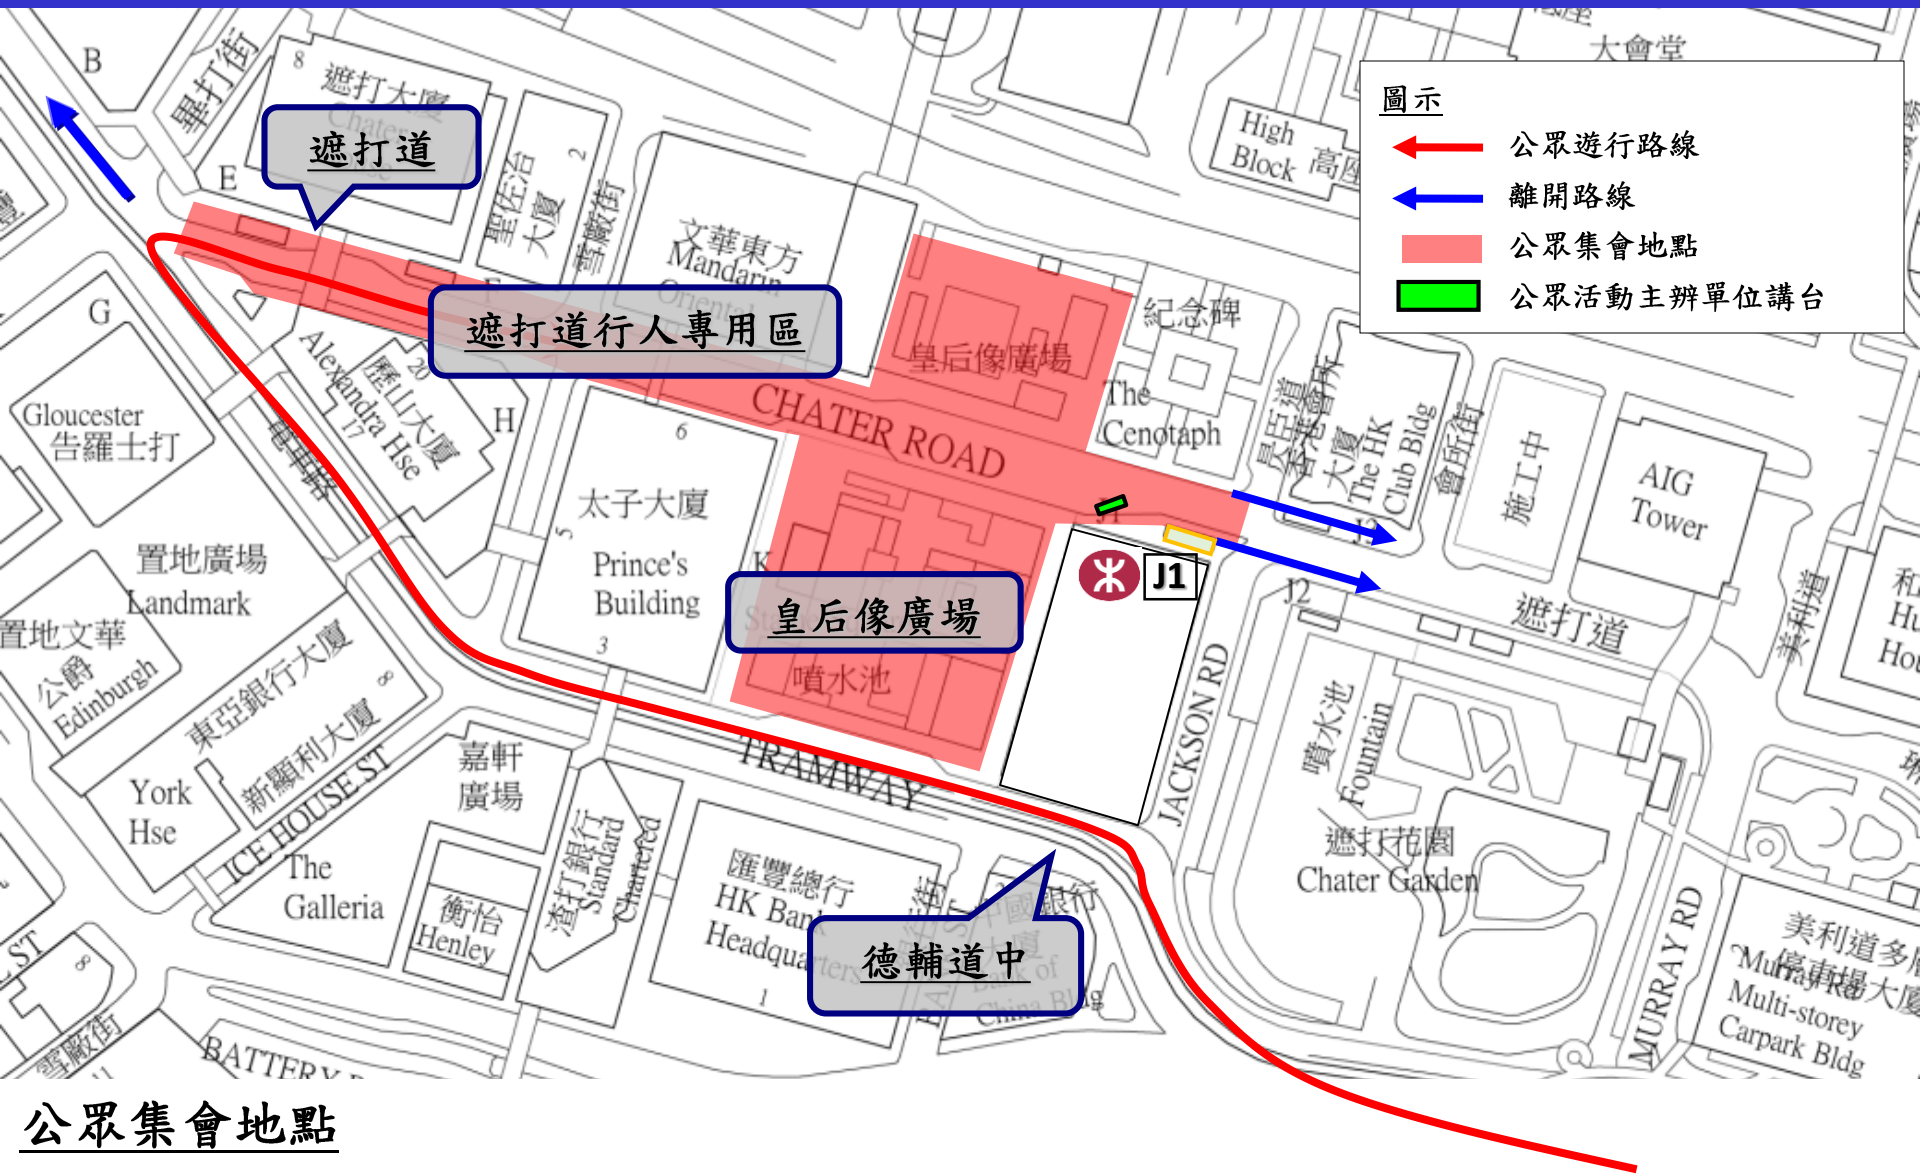

維園集會安排(附圖甲)

維園集會安排(附圖乙)

圖示

- ← 參加集會路線
- ← 遊行路線
- ← 參加工展會路線
- ← 離开工展會路線
- █ 緊急車輛通道

記利佐治街

銅鑼灣

糖街

工展會

興發街

天后

行人天橋
(中央圖書館)

高士威道

中區公眾集會的安排 (附圖丙)

公眾集會地點

遮打道行人專用區及皇后像廣場