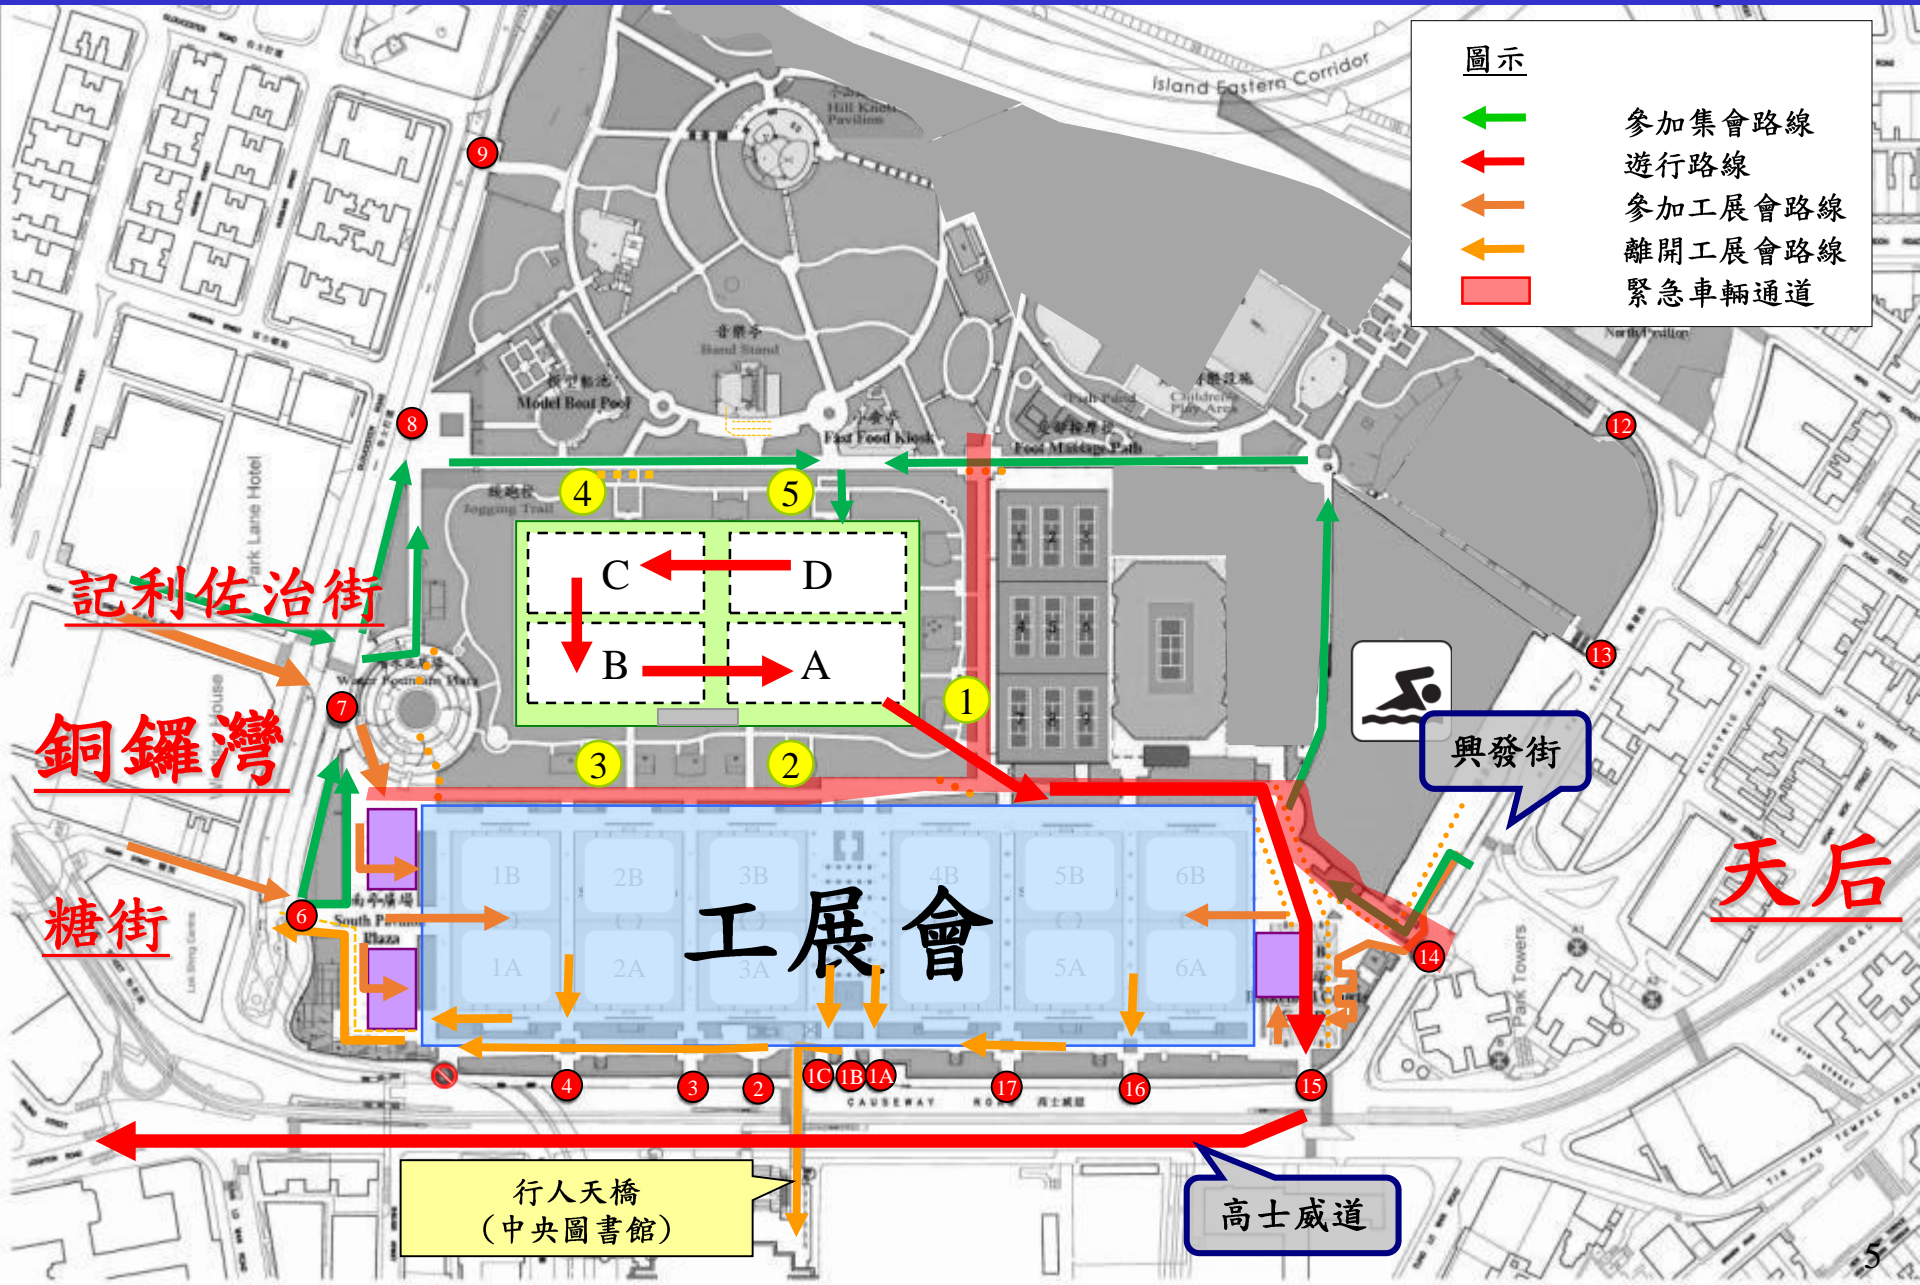

維園集會安排(附圖甲)

維園集會安排(附圖乙)

圖示

- ← 參加集會路線
- ← 遊行路線
- ← 參加工展會路線
- ← 離开工展會路線
- █ 緊急車輛通道

記利佐治街

銅鑼灣

糖街

工展會

興發街

天后

行人天橋
(中央圖書館)

高士威道

中區公眾集會的安排 (附圖丙)

公眾集會地點

遮打道行人專用區及皇后像廣場