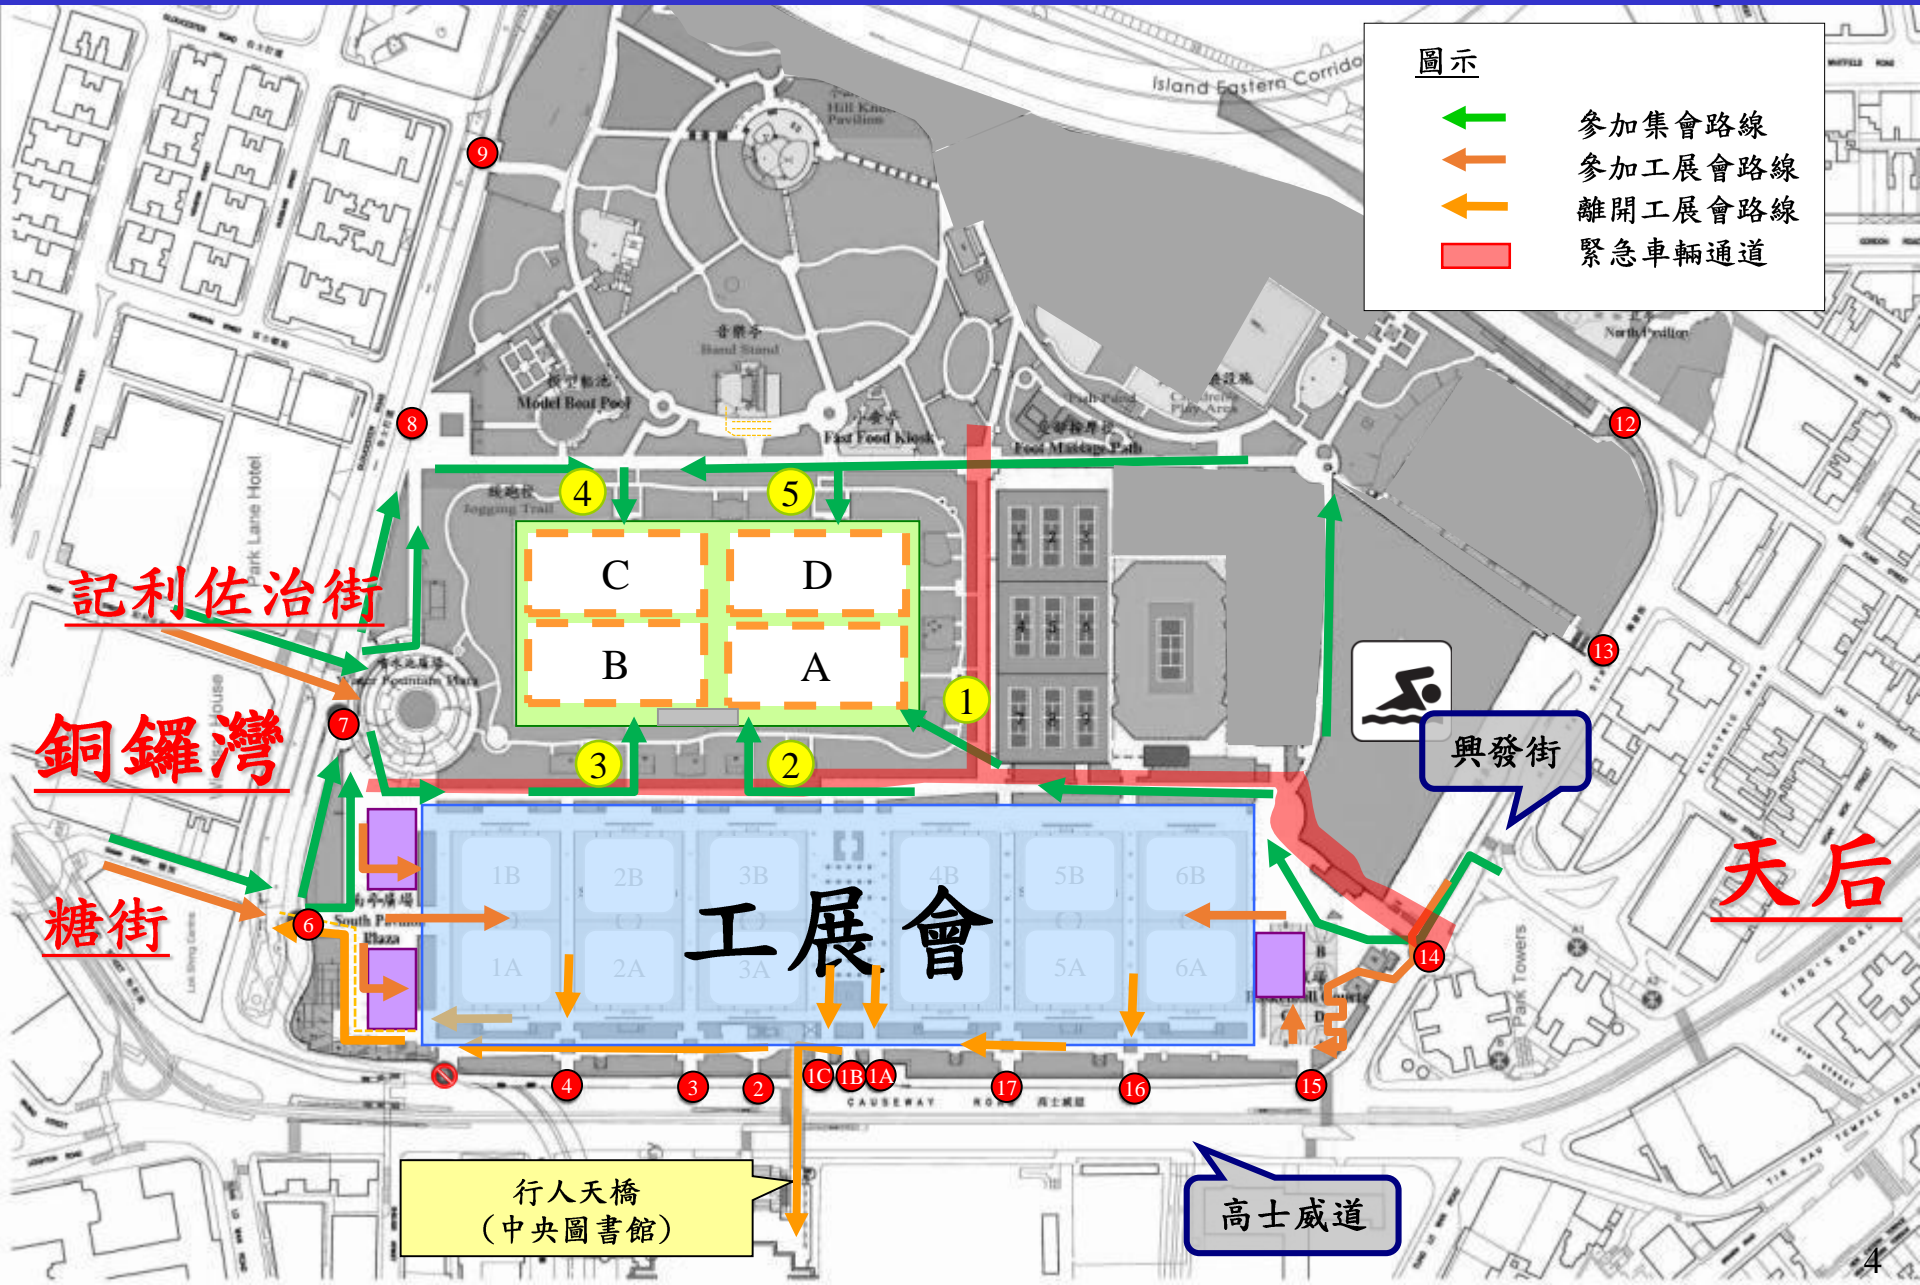

維園集會安排(附圖甲)

維園集會安排(附圖乙)

圖示

- ← 參加集會路線
- ← 遊行路線
- ← 參加工展會路線
- ← 離开工展會路線
- █ 緊急車輛通道

記利佐治街

銅鑼灣

糖街

工展會

興發街

天后

行人天橋
(中央圖書館)

高士威道

中區公眾集會的安排 (附圖丙)

公眾集會地點

遮打道行人專用區及皇后像廣場