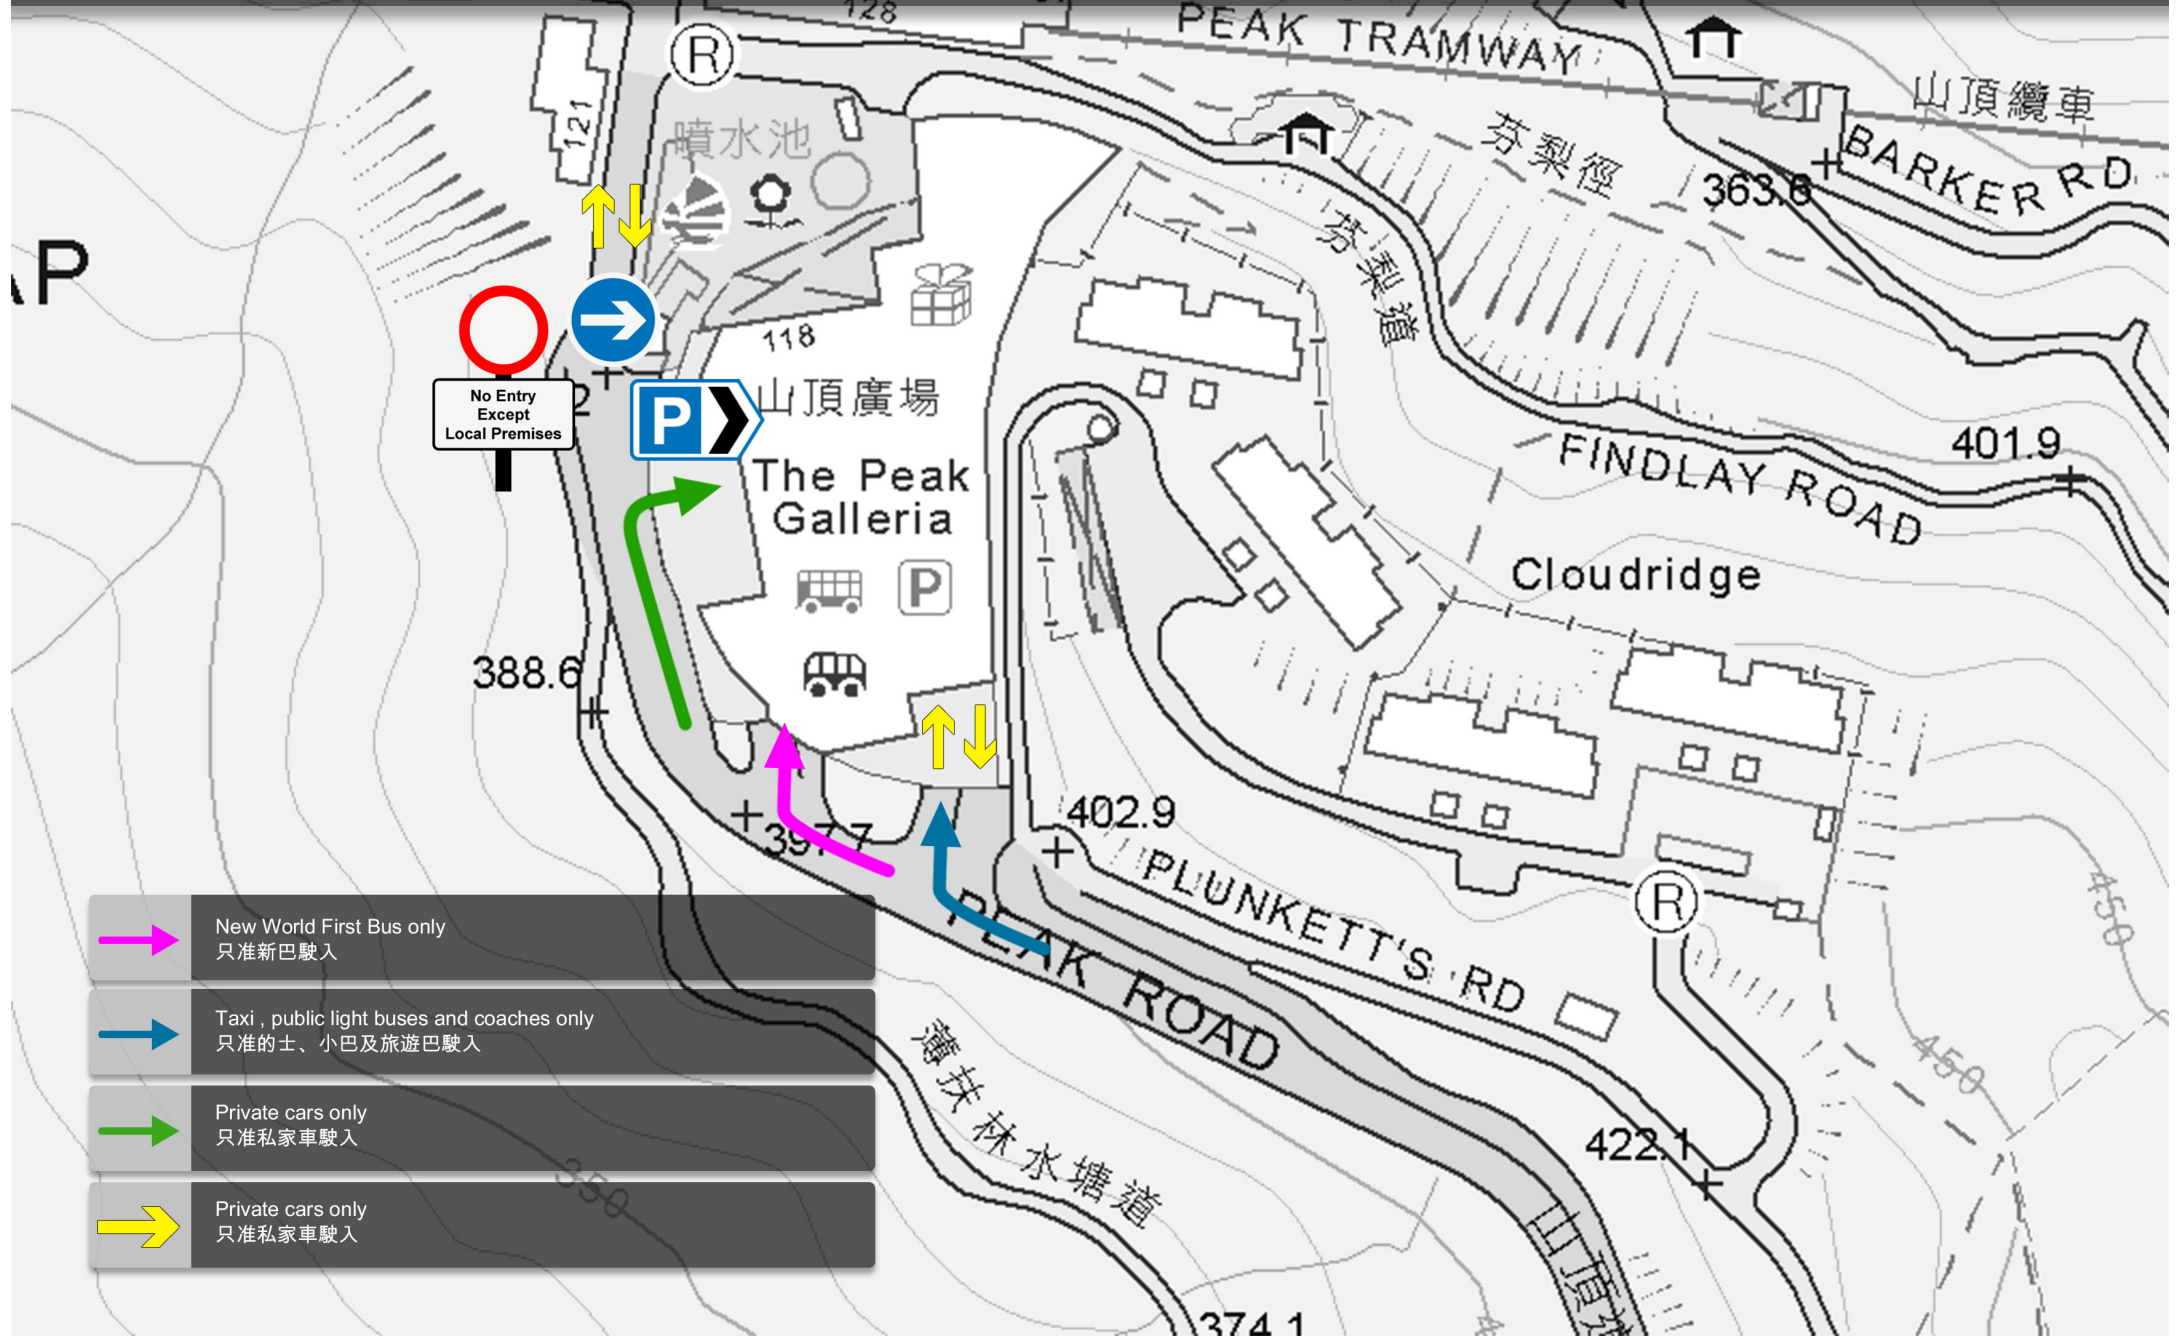

Special traffic arrangements in Peak Area
For Lunar New Year Fireworks Display on 2017-01-29
2017年1月29日賀年煙花匯演山頂特別交通安排

-  New World First Bus only
只准新巴駛入
-  Taxi, public light buses and coaches only
只准的士、小巴及旅遊巴駛入
-  Private cars only
只准私家車駛入
-  Private cars only
只准私家車駛入