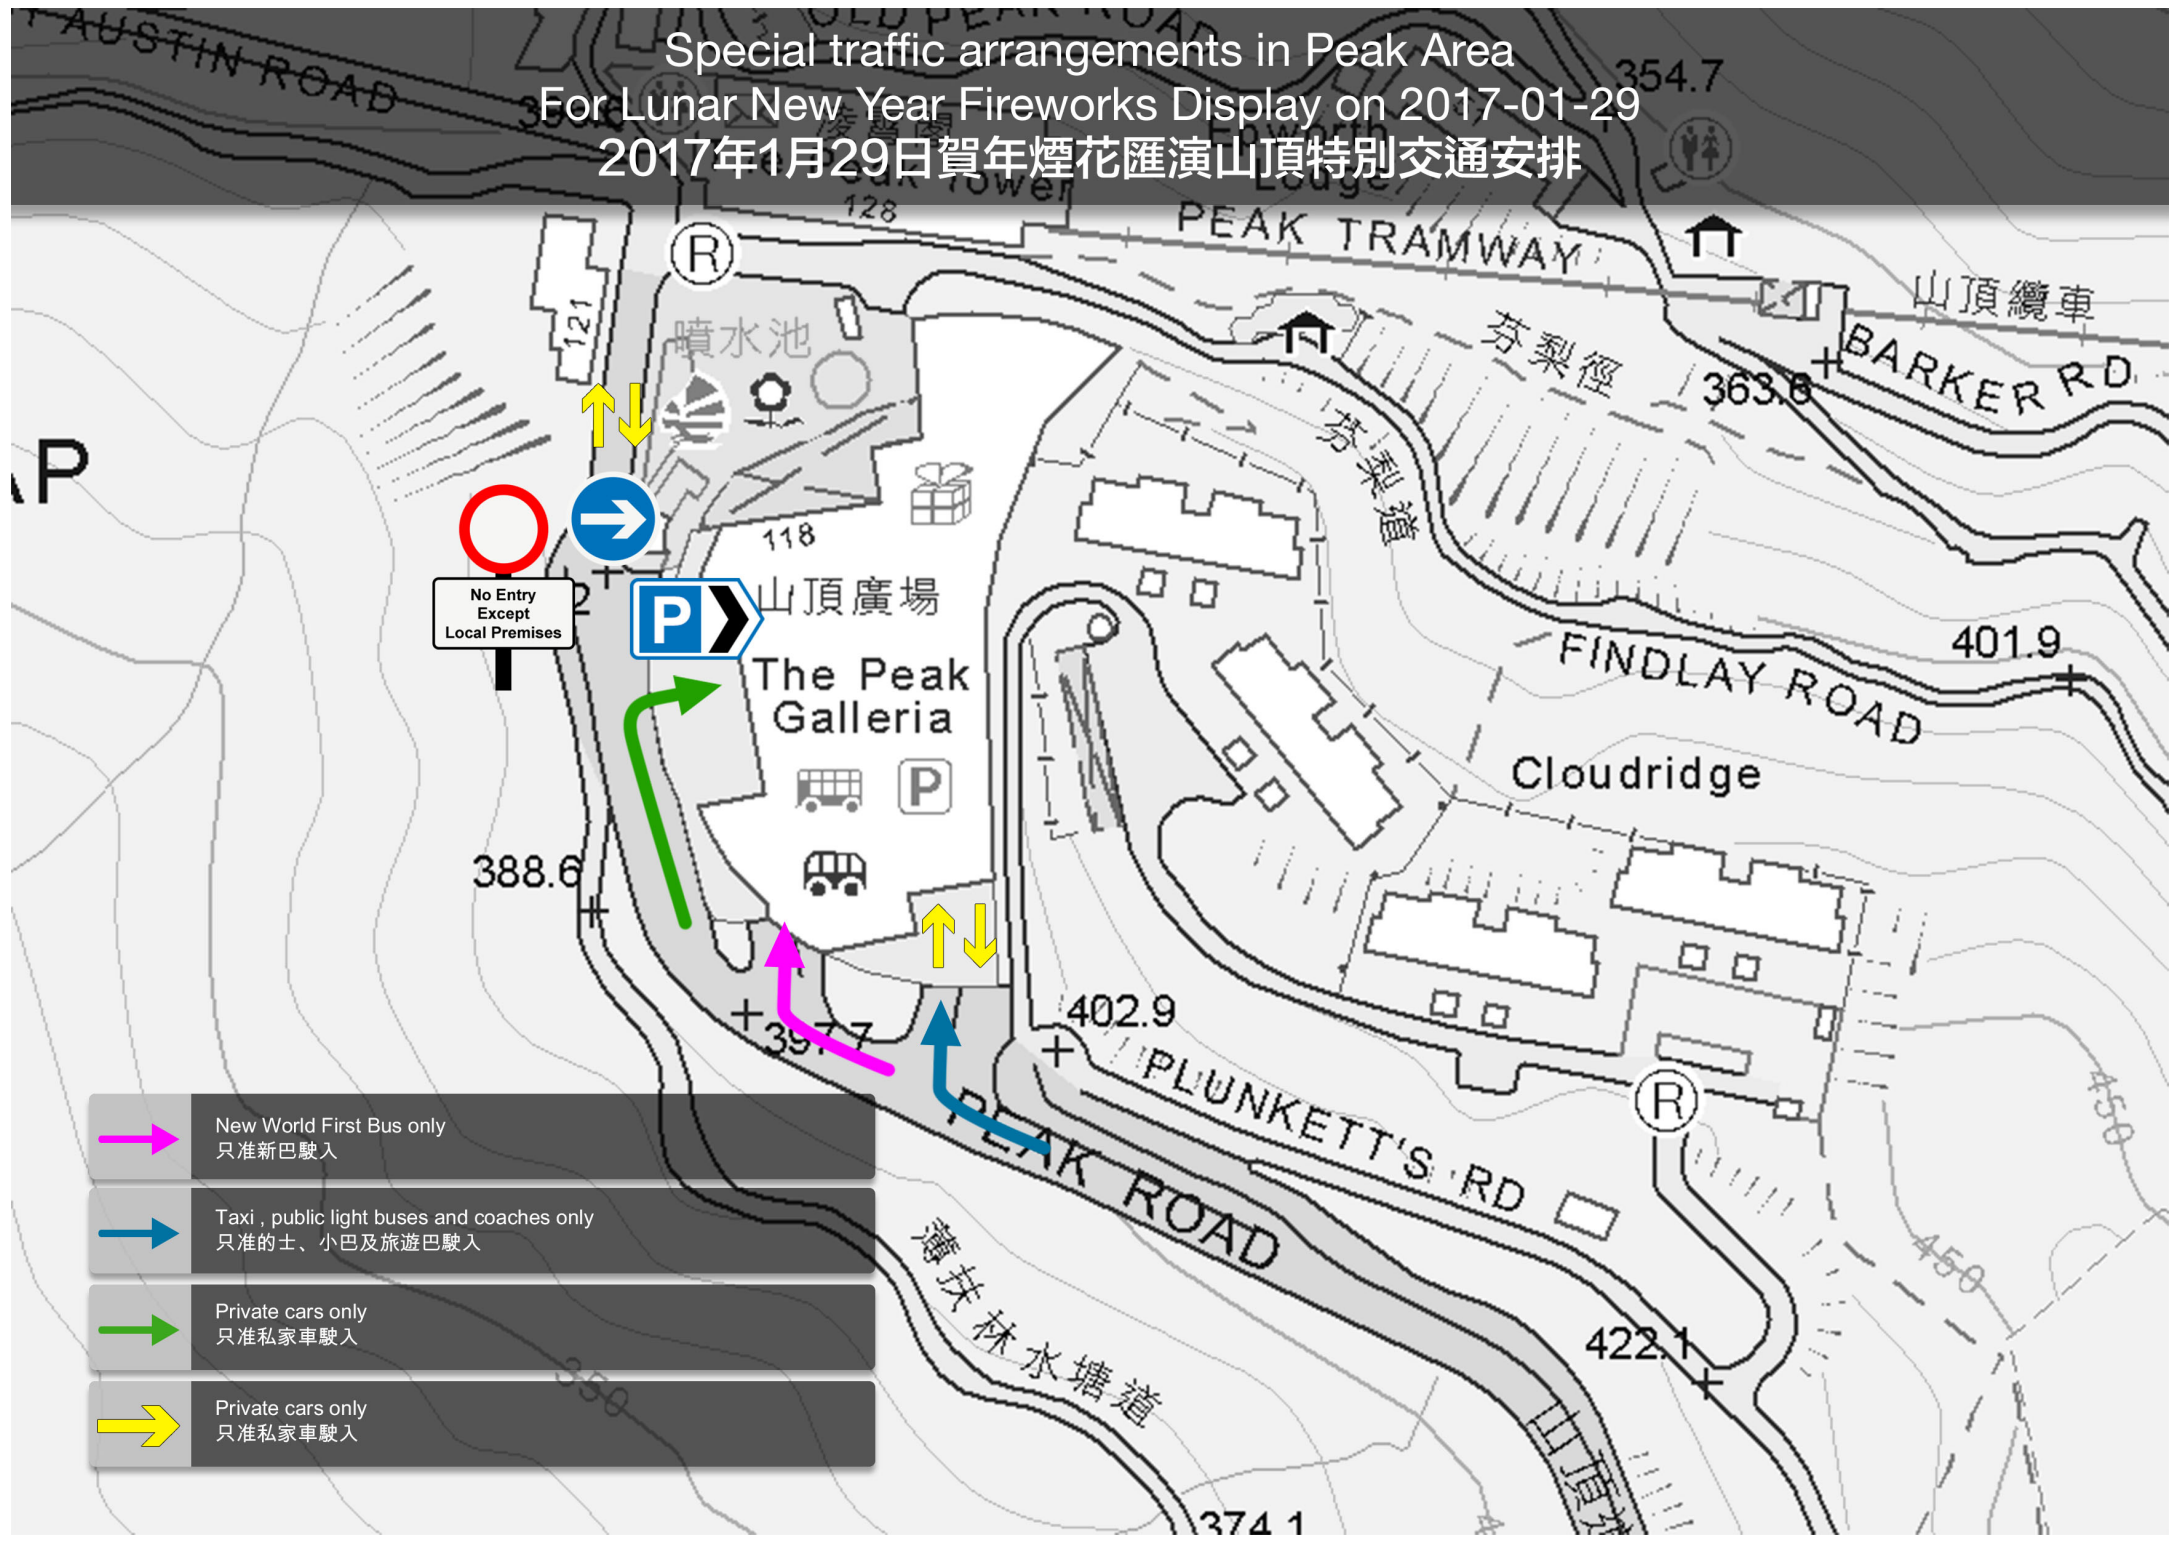

Special traffic arrangements in Peak Area
For Lunar New Year Fireworks Display on 2017-01-29
2017年1月29日賀年煙花匯演山頂特別交通安排

-  New World First Bus only
只准新巴駛入
-  Taxi, public light buses and coaches only
只准的士、小巴及旅遊巴駛入
-  Private cars only
只准私家車駛入
-  Private cars only
只准私家車駛入