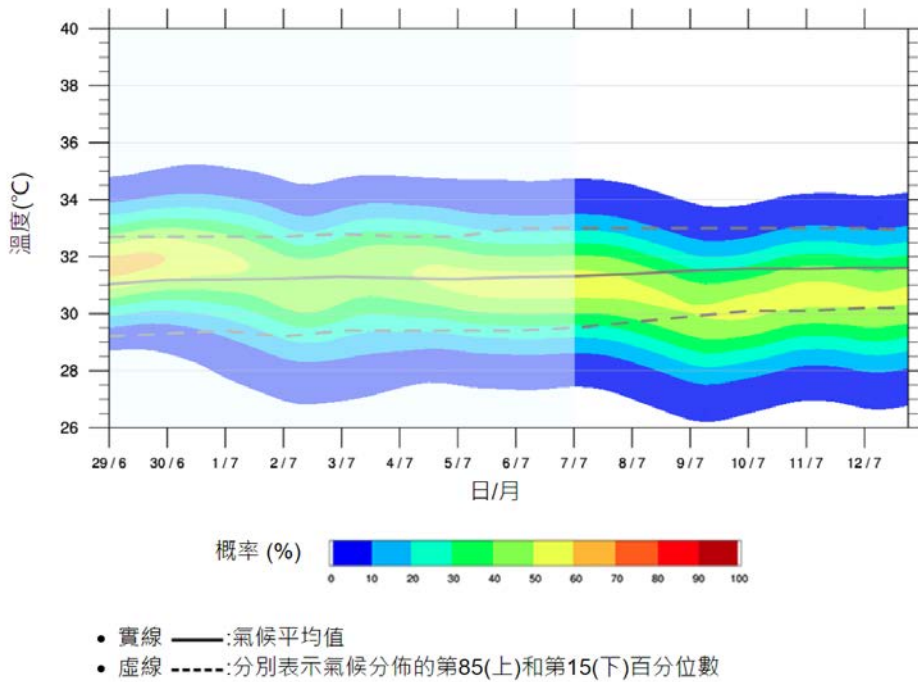

最低溫度概率預報

圖一 最低溫度概率預報時間序列圖

最高溫度概率預報

圖二 最高溫度概率預報時間序列圖