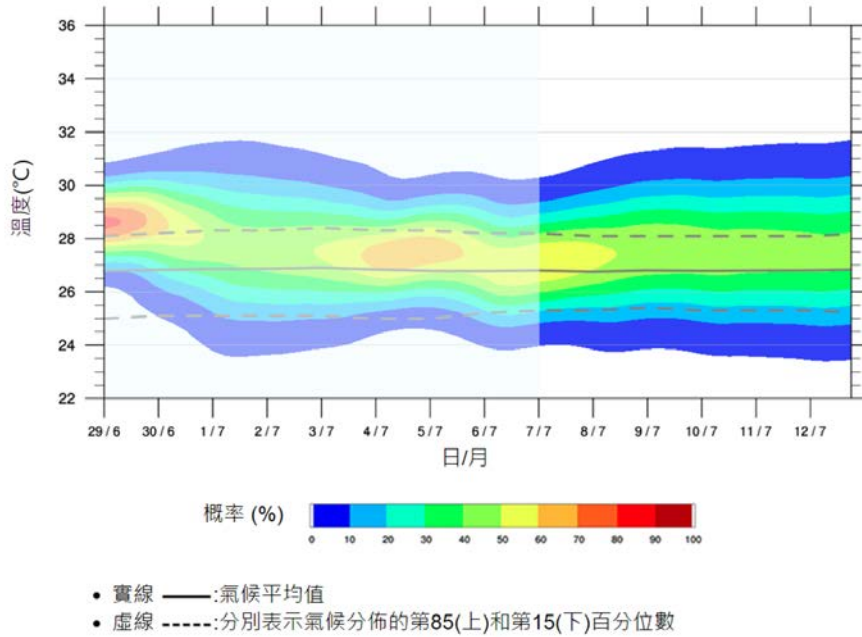

最低溫度概率預報

圖一 最低溫度概率預報時間序列圖

最高溫度概率預報

圖二 最高溫度概率預報時間序列圖