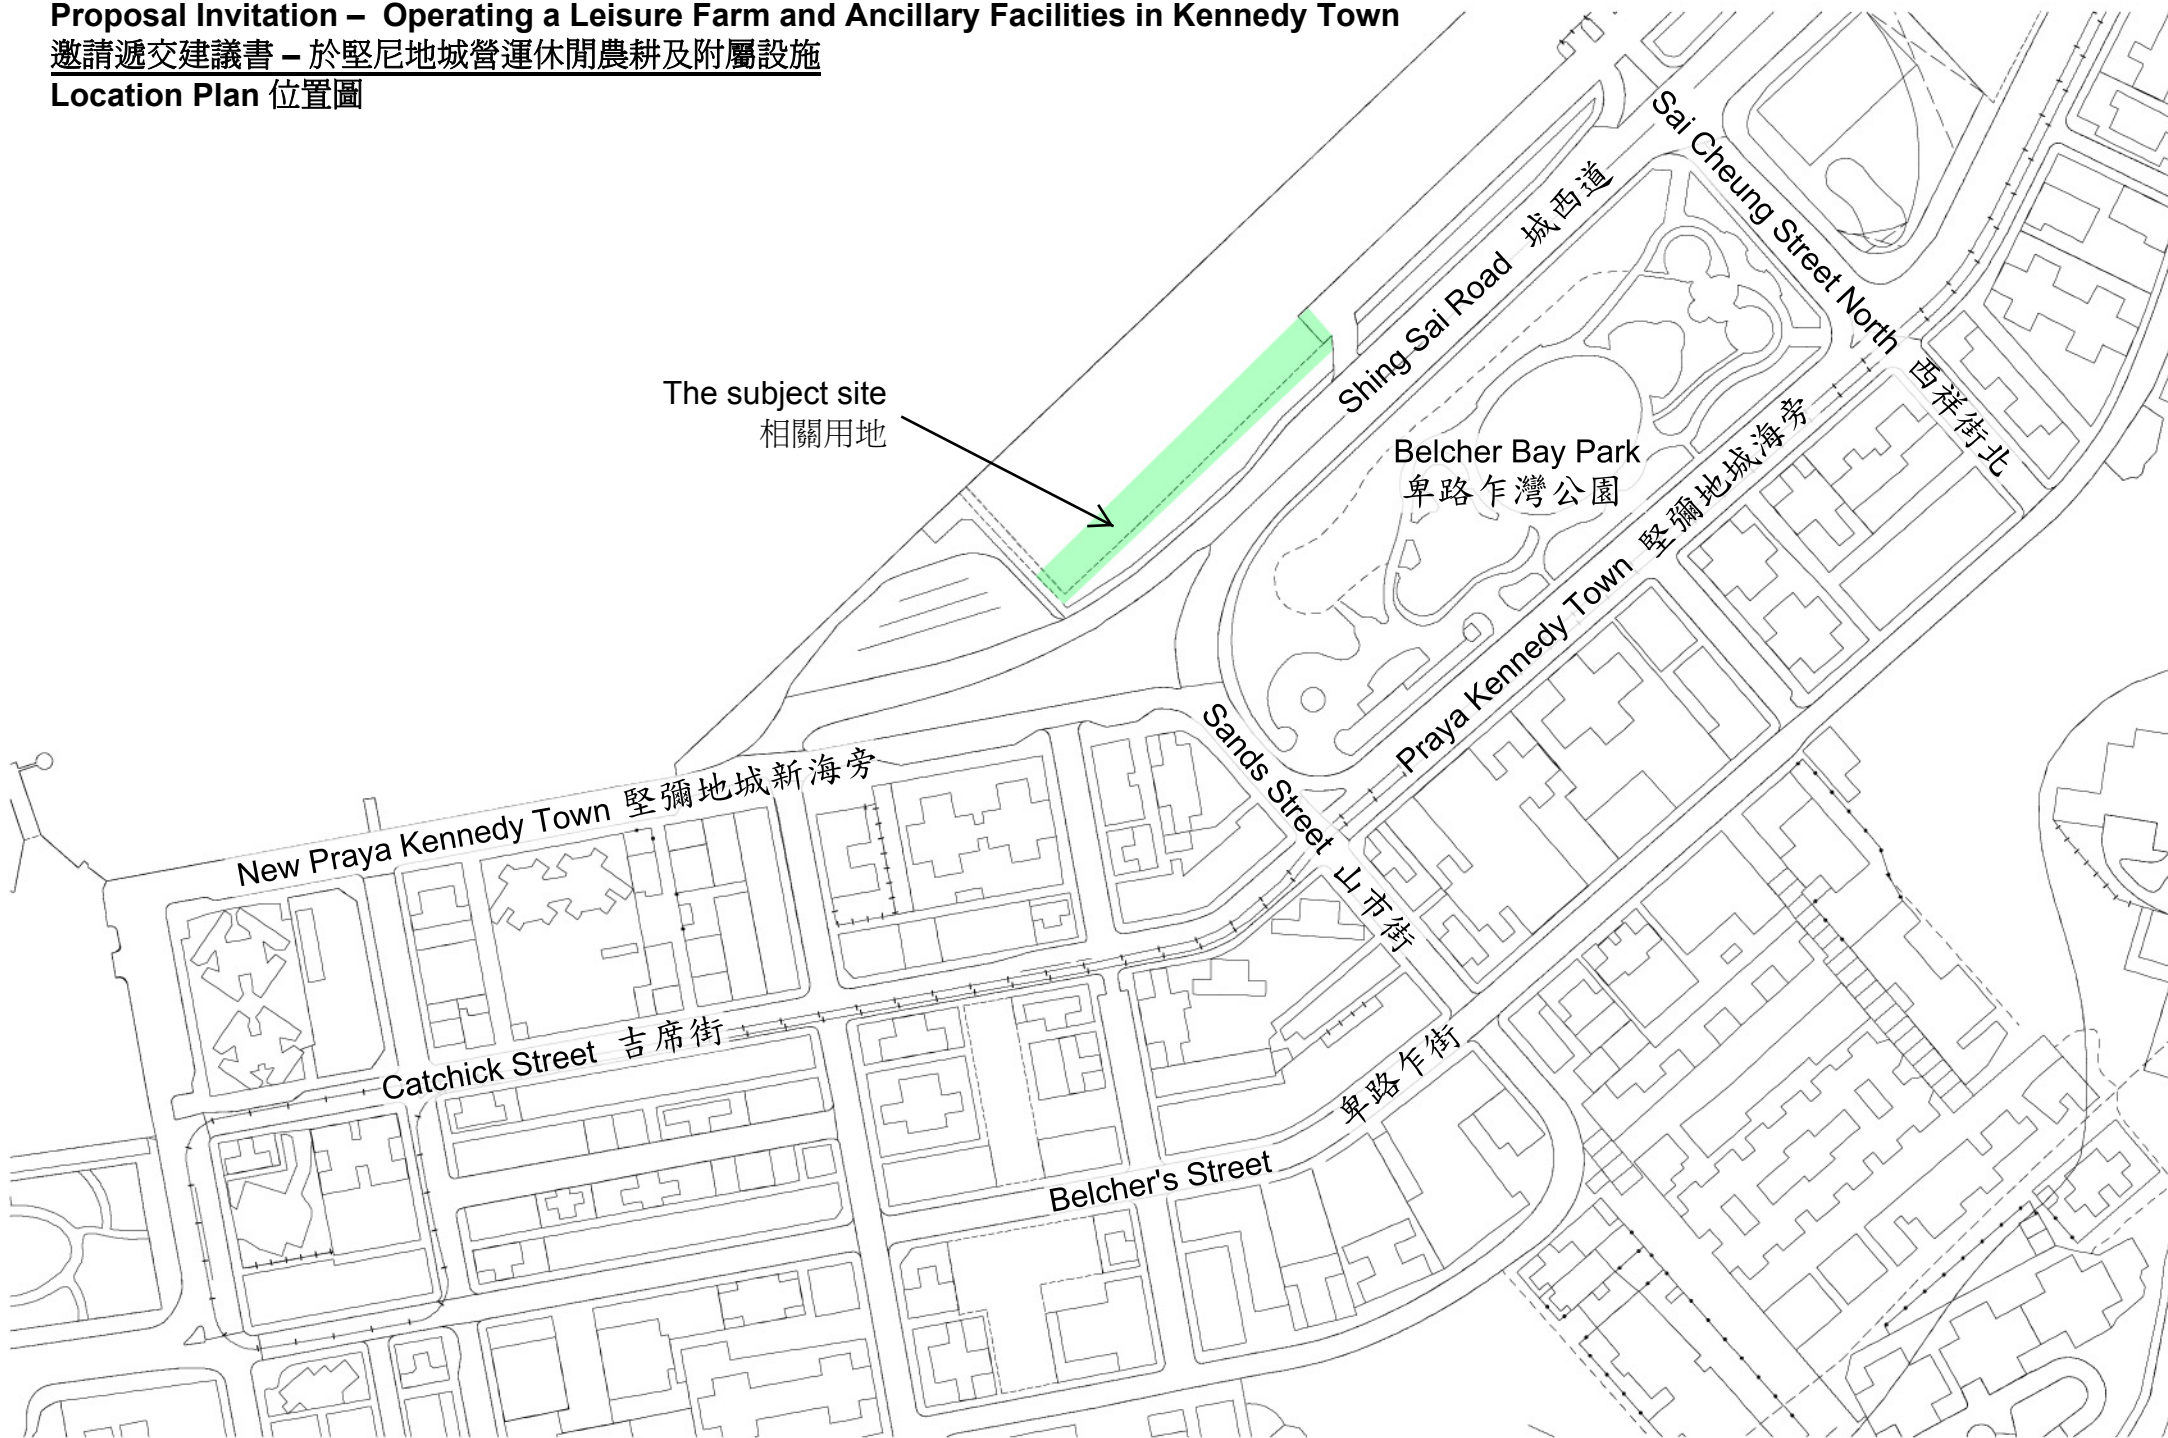

**Proposal Invitation – Operating a Leisure Farm and Ancillary Facilities in Kennedy Town**

**邀請遞交建議書 – 於堅尼地城營運休閒農耕及附屬設施**

**Location Plan 位置圖**

The subject site  
相關用地

Shing Sai Road 城西道

Sai Cheung Street North 西祥街北

Belcher Bay Park  
卑路乍灣公園

Praya Kennedy Town 堅彌地城海旁

Sands Street 山市街

New Praya Kennedy Town 堅彌地城新海旁

Catchick Street 吉席街

Belcher's Street 卑路乍街