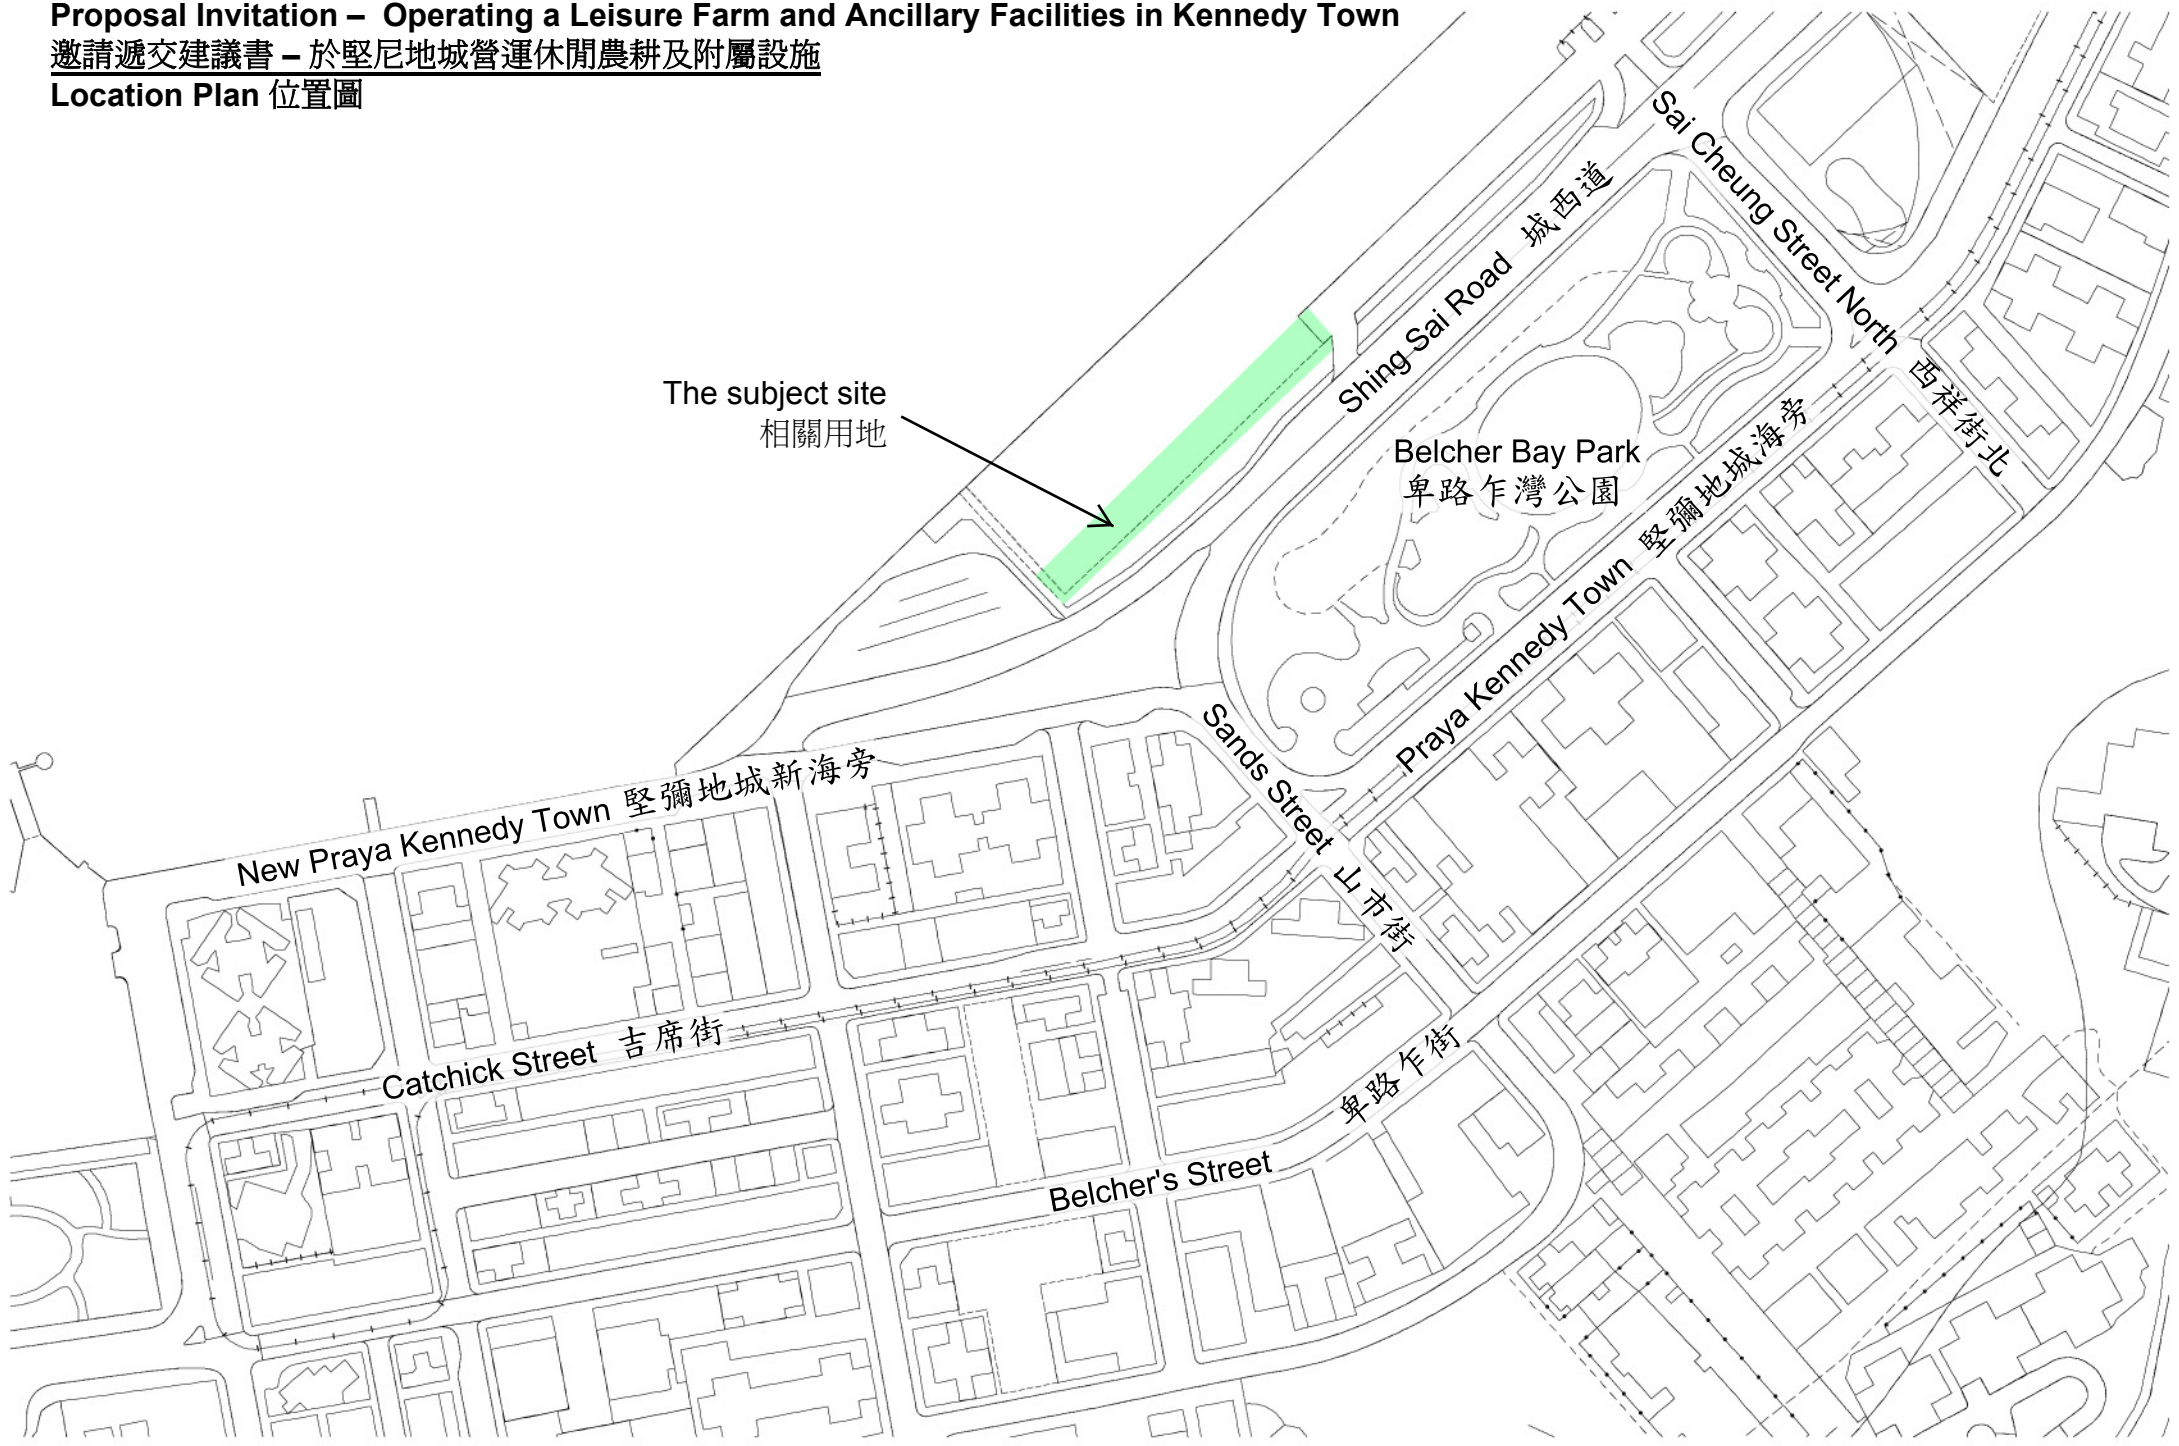

Proposal Invitation – Operating a Leisure Farm and Ancillary Facilities in Kennedy Town

邀請遞交建議書 – 於堅尼地城營運休閒農耕及附屬設施

Location Plan 位置圖

The subject site
相關用地

Shing Sai Road 城西道

Sai Cheung Street North 西祥街北

Belcher Bay Park
卑路乍灣公園

Praya Kennedy Town
堅彌地城海旁

Sands Street 山市街

New Praya Kennedy Town
堅彌地城新海旁

Catchick Street 吉席街

Belcher's Street
卑路乍街