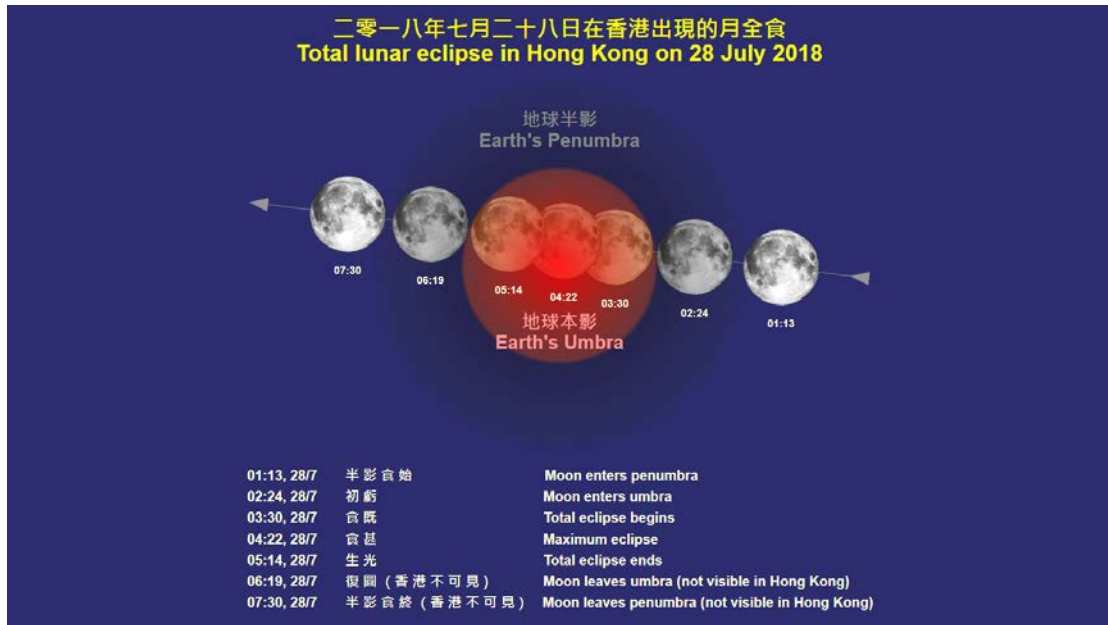

圖表一 二〇〇三至二〇一八年的火星衝（圖片由香港太空館提供）

圖表二 七月二十八日的月全食過程

圖表三 七月二十八日月全食期間月亮的仰角及方位角示意圖