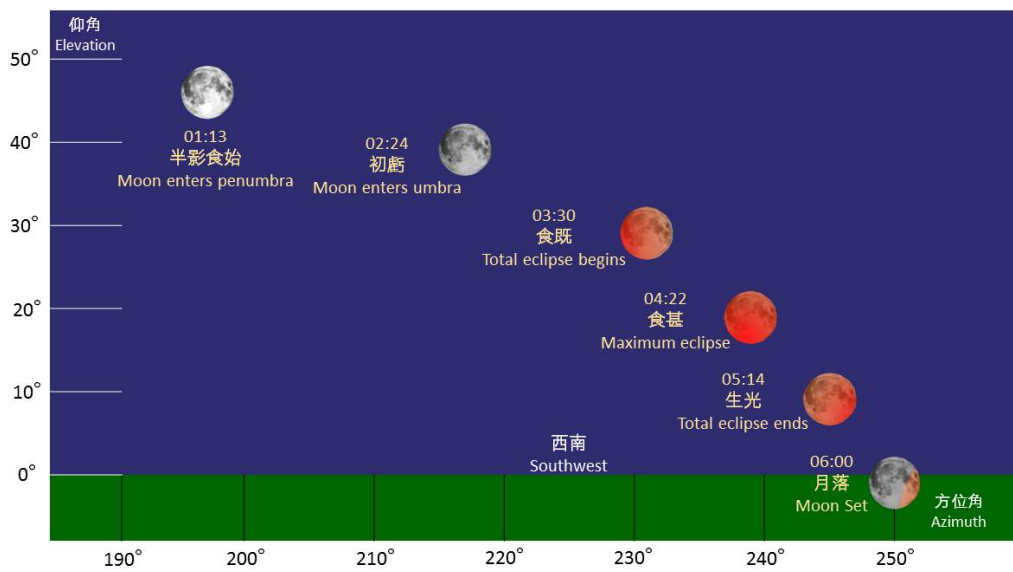

圖表一 二〇〇三至二〇一八年的火星衝（圖片由香港太空館提供）

圖表二 七月二十八日的月全食過程

圖表三 七月二十八日月全食期間月亮的仰角及方位角示意圖