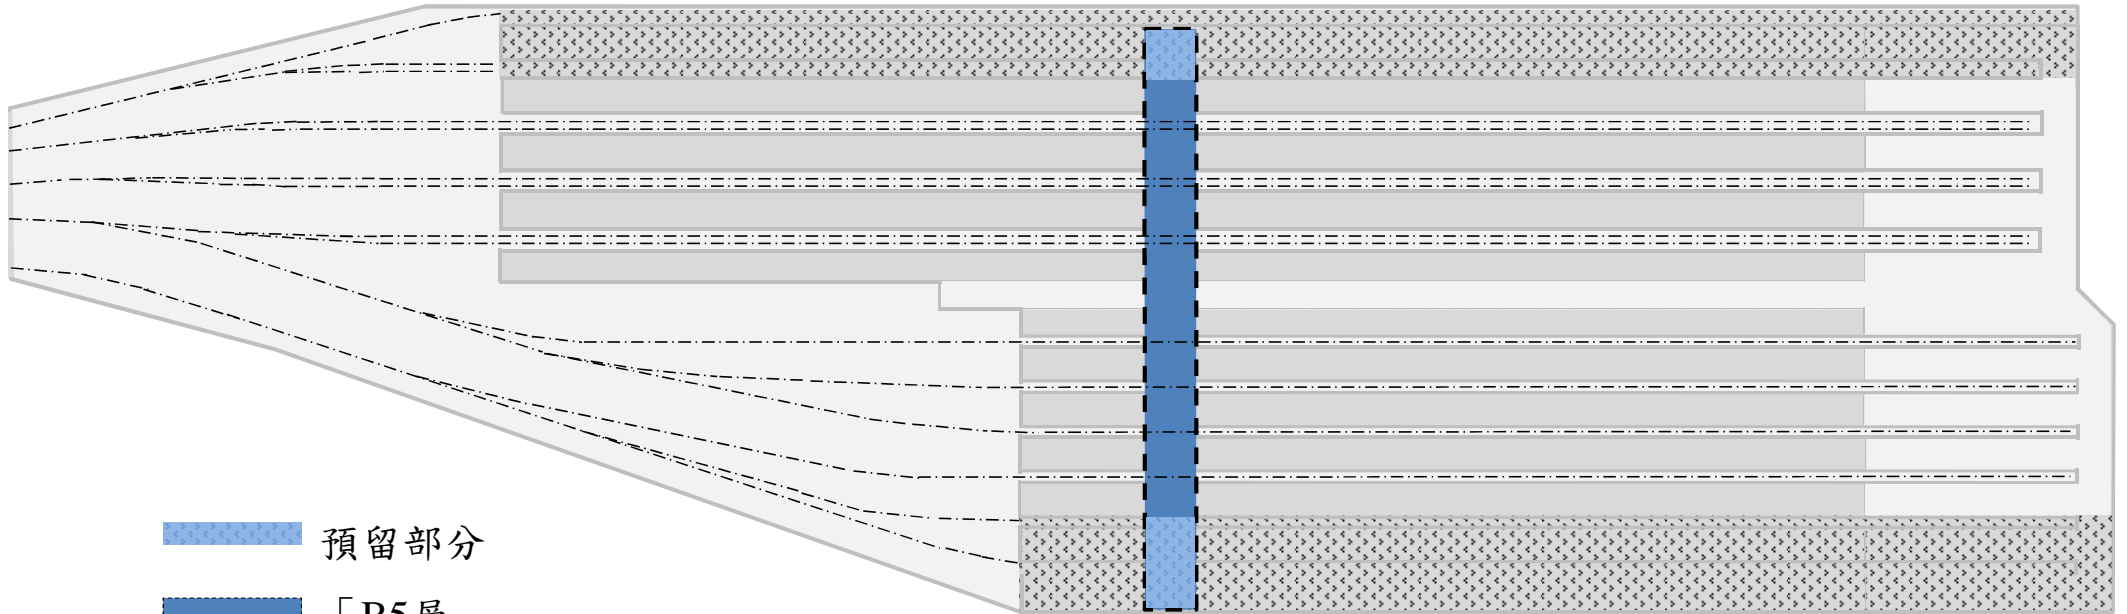

西九龍站「B5層」示意圖

- 預留部分
- 「B5層」
- B4月台層
- B4層路軌