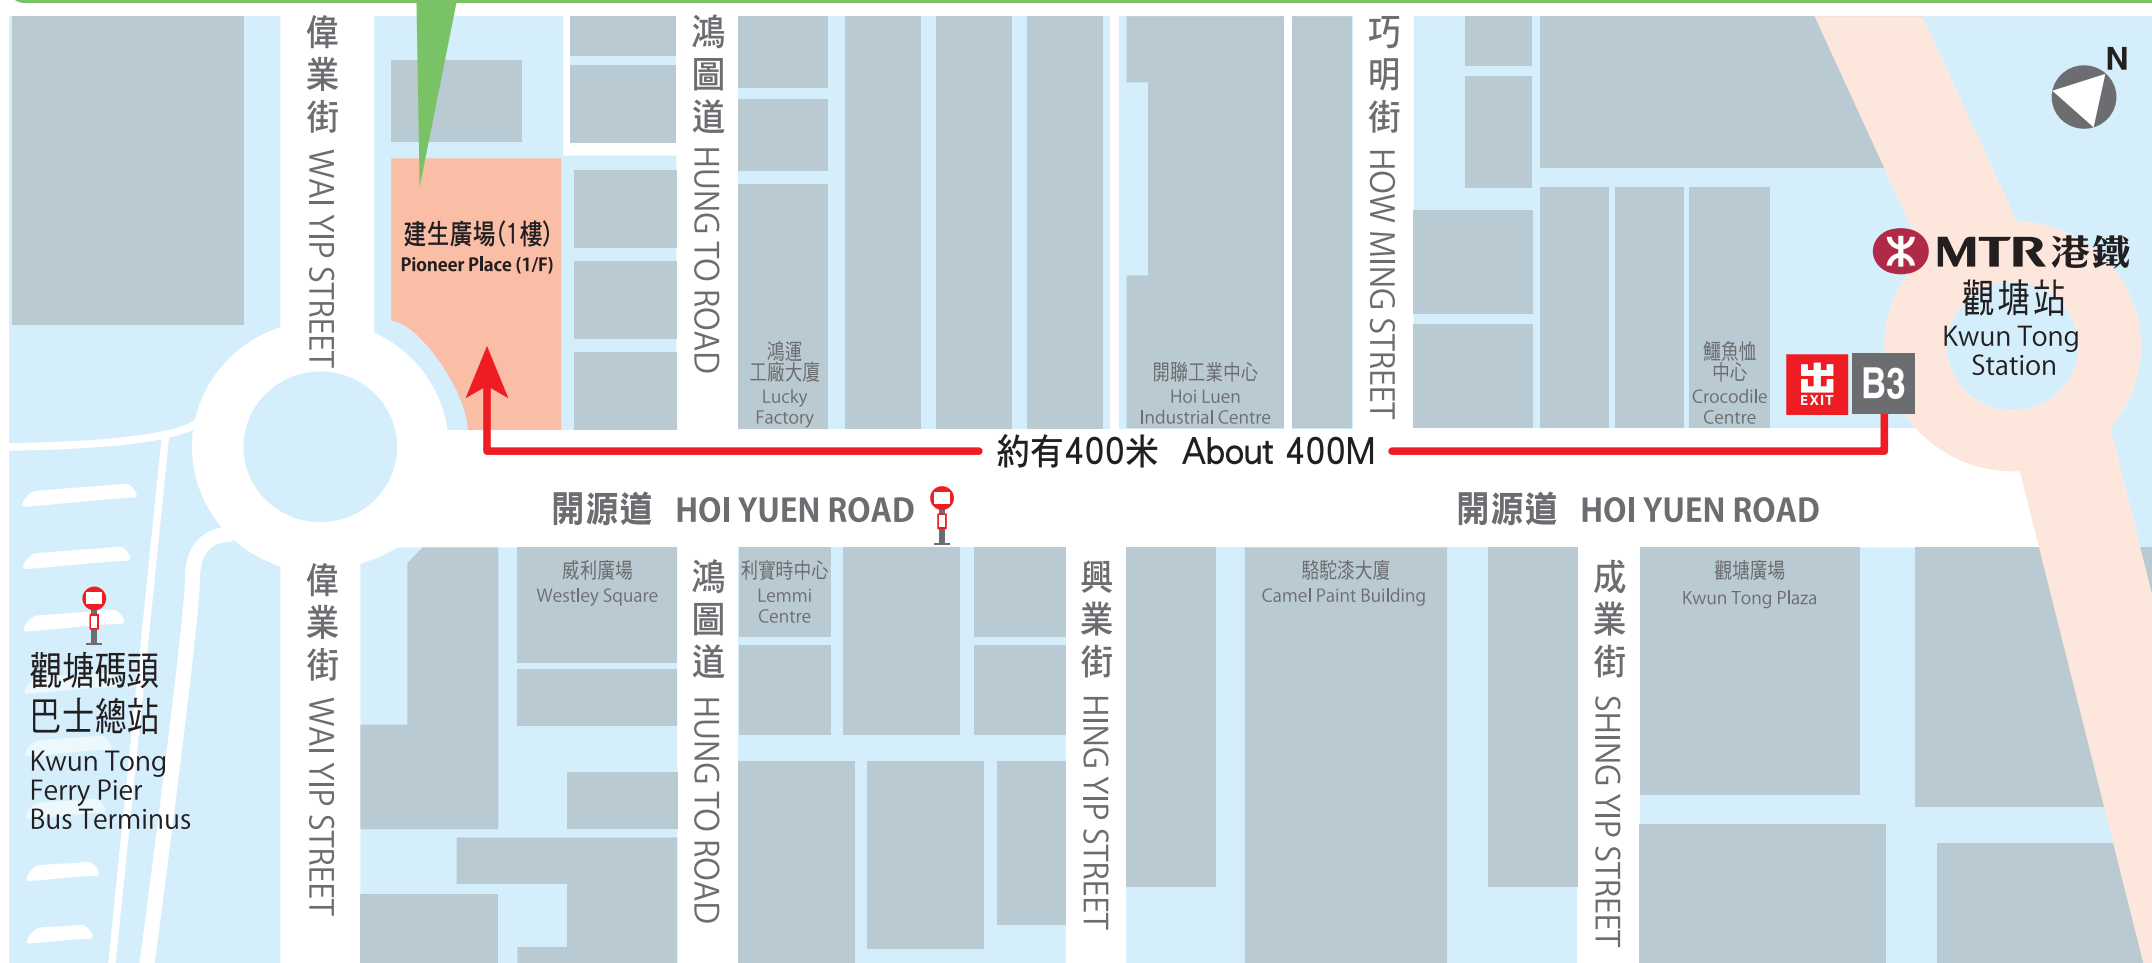

房委會綠置居銷售小組

Housing Authority Green Form Subsidised Home Ownership Scheme Sales Unit

九龍觀塘開源道33號建生廣場1樓 1/F Pioneer Place, 33 Hoi Yuen Road, Kwun Tong, Kowloon

觀塘碼頭巴士總站
Kwun Tong Ferry Pier Bus Terminus

11D	23	40	69C	74C	74D	74P	74X
80	80P	80X	83A	83X	93A	258X	259X
268C	268P	269C	269S	274X	T277		

巴士站
Bus Stop

11D	23	40	69C	74C	74D
74E	74X	80	80P	80X	83A
83X	93A	268C	269C		

港鐵
觀塘站
MTR
Kwun Tong Station