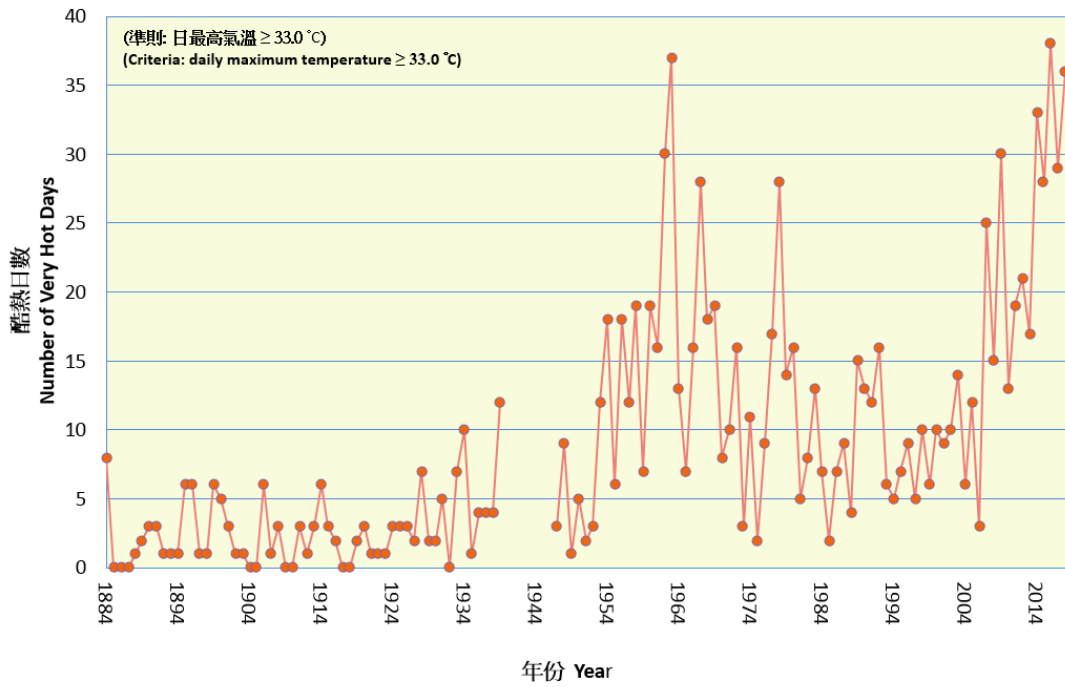

圖表一 二〇一八年香港月平均氣溫距平

圖表二 香港全年熱夜數目(一八八四至二〇一八年)

圖表三 香港全年酷熱天氣日數(一八八四至二〇一八年)

圖表四 香港全年寒冷天氣日數(一八八四至二〇一八年)

圖表五 二〇一八年香港月雨量距平

圖表六 二〇一八年香港年雨量(毫米)分布