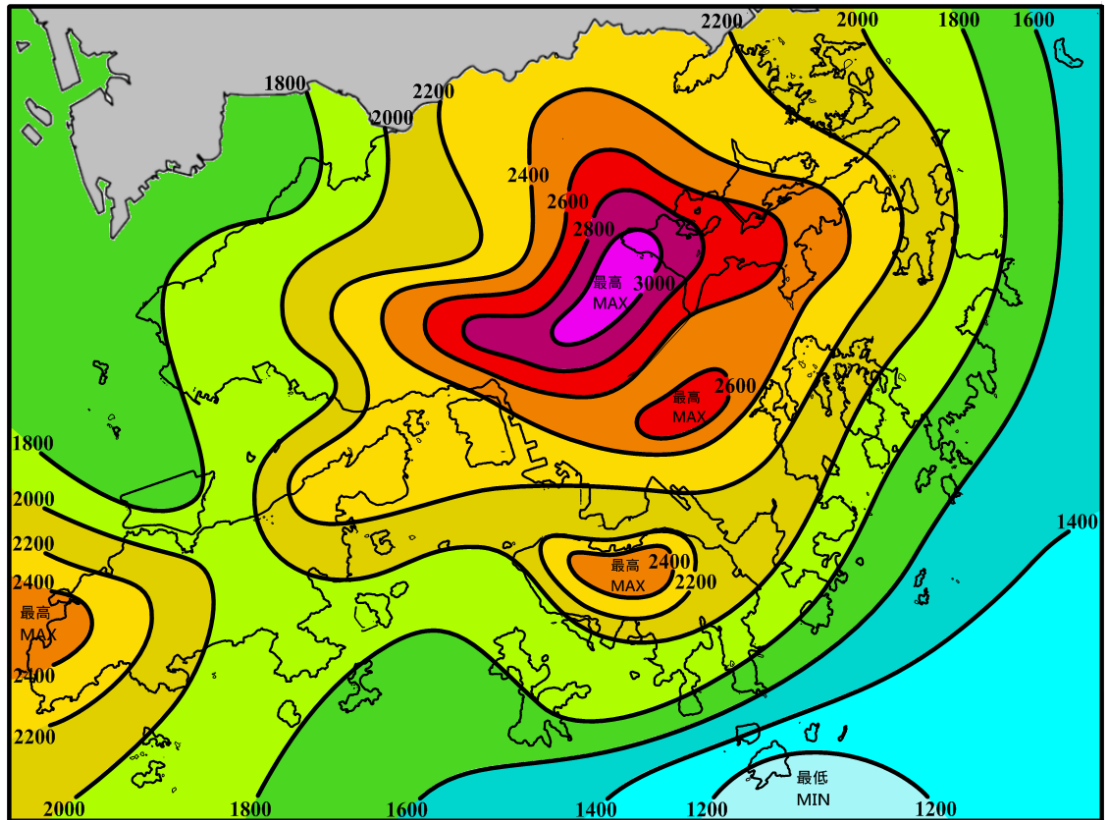

圖表一 二〇一八年香港月平均氣溫距平

圖表二 香港全年熱夜數目(一八八四至二〇一八年)

圖表三 香港全年酷熱天氣日數(一八八四至二〇一八年)

圖表四 香港全年寒冷天氣日數(一八八四至二〇一八年)

圖表五 二〇一八年香港月雨量距平

圖表六 二〇一八年香港年雨量(毫米)分布