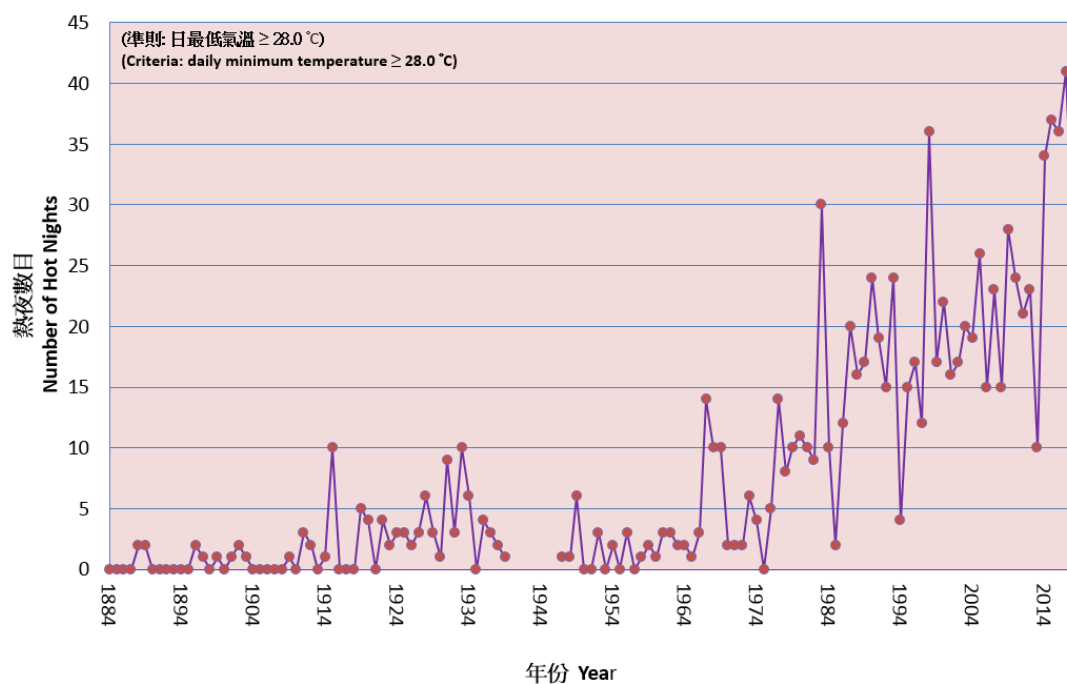

圖表一 二〇一八年香港月平均氣溫距平

圖表二 香港全年熱夜數目(一八八四至二〇一八年)

圖表三 香港全年酷熱天氣日數(一八八四至二〇一八年)

圖表四 香港全年寒冷天氣日數(一八八四至二〇一八年)

圖表五 二〇一八年香港月雨量距平

圖表六 二〇一八年香港年雨量(毫米)分布