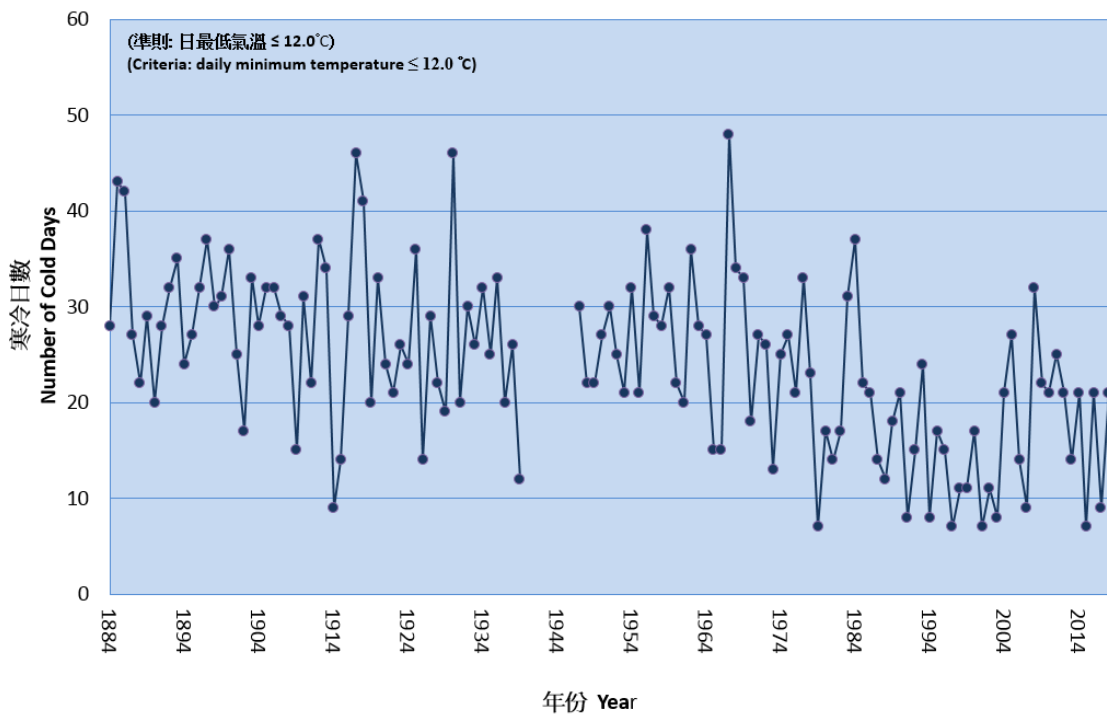

圖表一 二〇一八年香港月平均氣溫距平

圖表二 香港全年熱夜數目(一八八四至二〇一八年)

圖表三 香港全年酷熱天氣日數(一八八四至二〇一八年)

圖表四 香港全年寒冷天氣日數(一八八四至二〇一八年)

圖表五 二〇一八年香港月雨量距平

圖表六 二〇一八年香港年雨量(毫米)分布