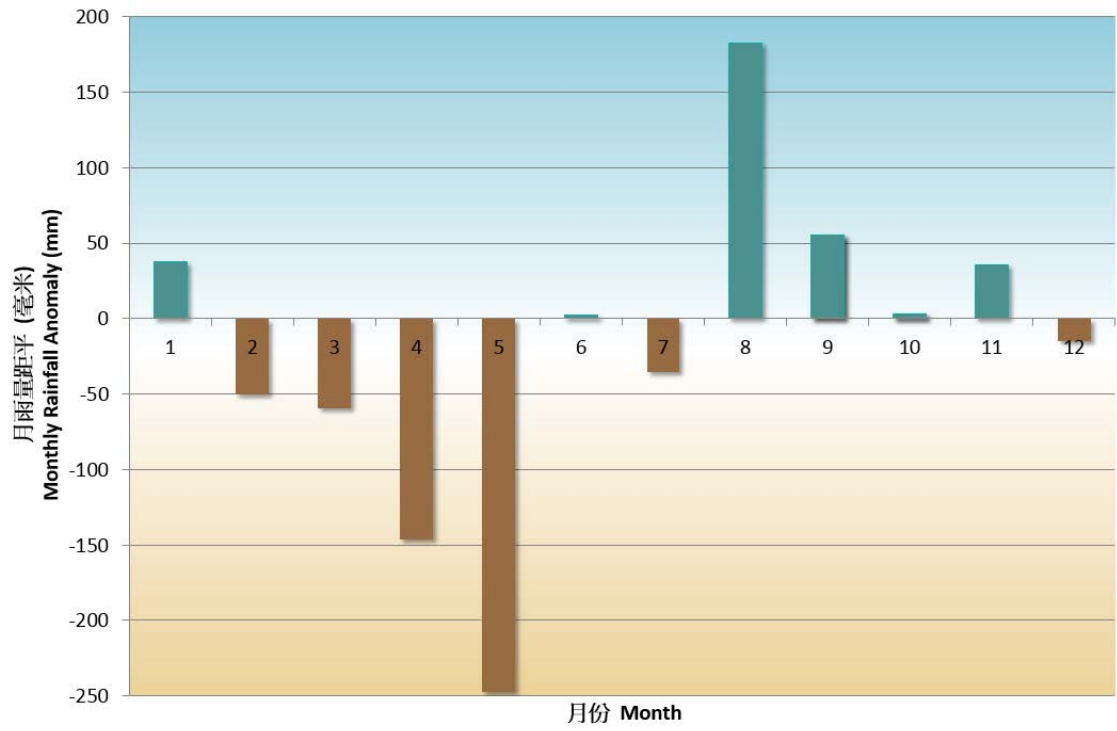

圖表一 二〇一八年香港月平均氣溫距平

圖表二 香港全年熱夜數目(一八八四至二〇一八年)

圖表三 香港全年酷熱天氣日數(一八八四至二〇一八年)

圖表四 香港全年寒冷天氣日數(一八八四至二〇一八年)

圖表五 二〇一八年香港月雨量距平

圖表六 二〇一八年香港年雨量(毫米)分布