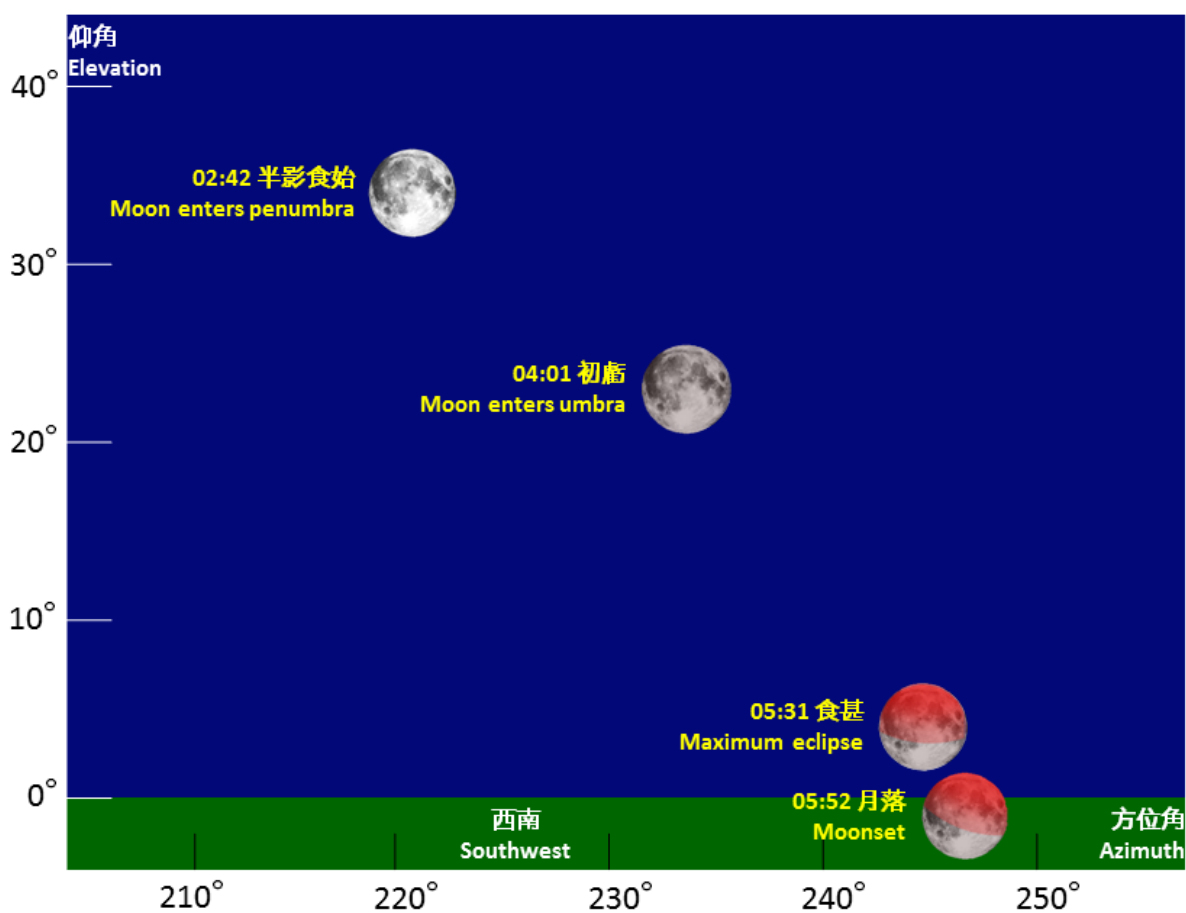

圖一 二〇一九年七月十七日的月偏食過程

圖二 二〇一九年七月十七日月偏食期間月亮的仰角及方位角示意圖