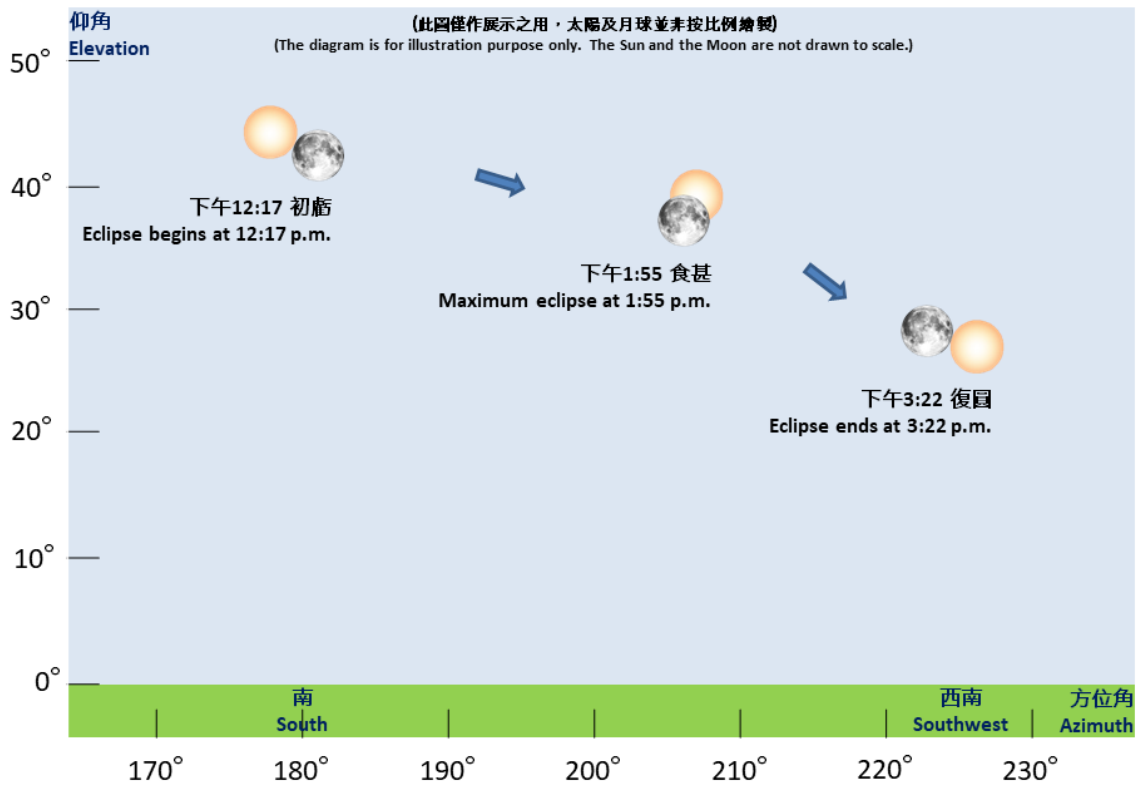

二零一九年十二月二十六日在本港出現的日偏食 Partial Solar Eclipse in Hong Kong on 26 December 2019

二〇一九年十二月二十六日日偏食期間太陽及月球的仰角及方位角示意圖