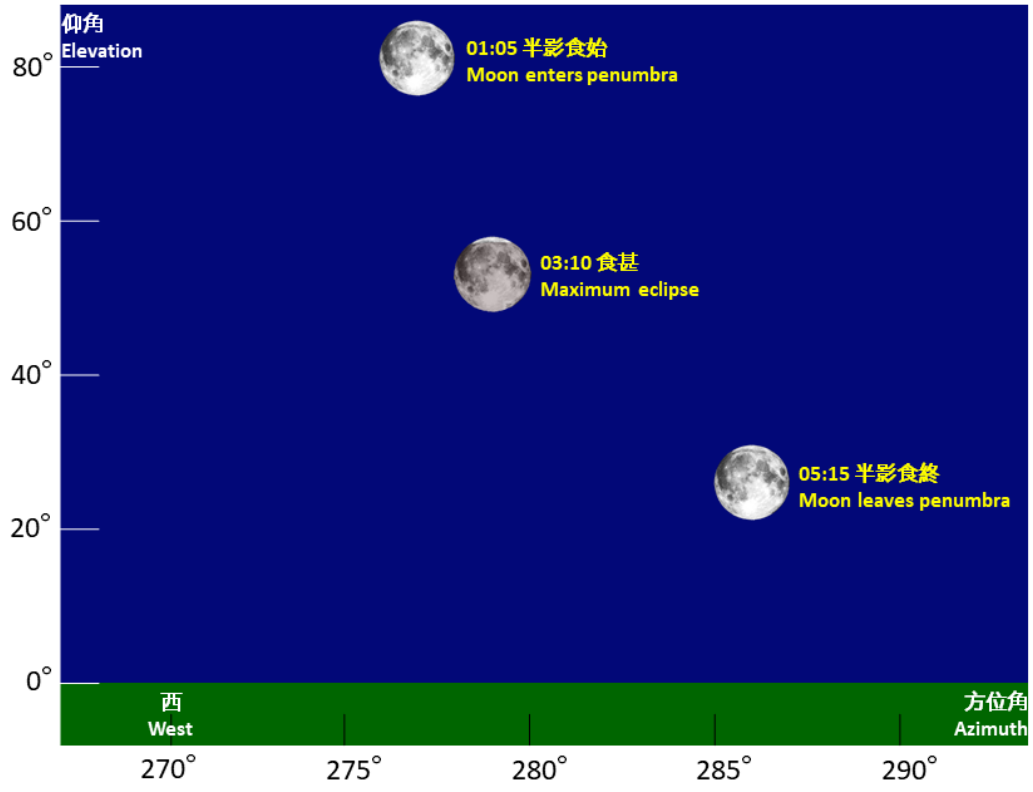

圖一 二〇二〇年一月十一日的半影月食過程

圖二 二〇二〇年一月十一日半影月食期間月球的仰角及方位角示意圖