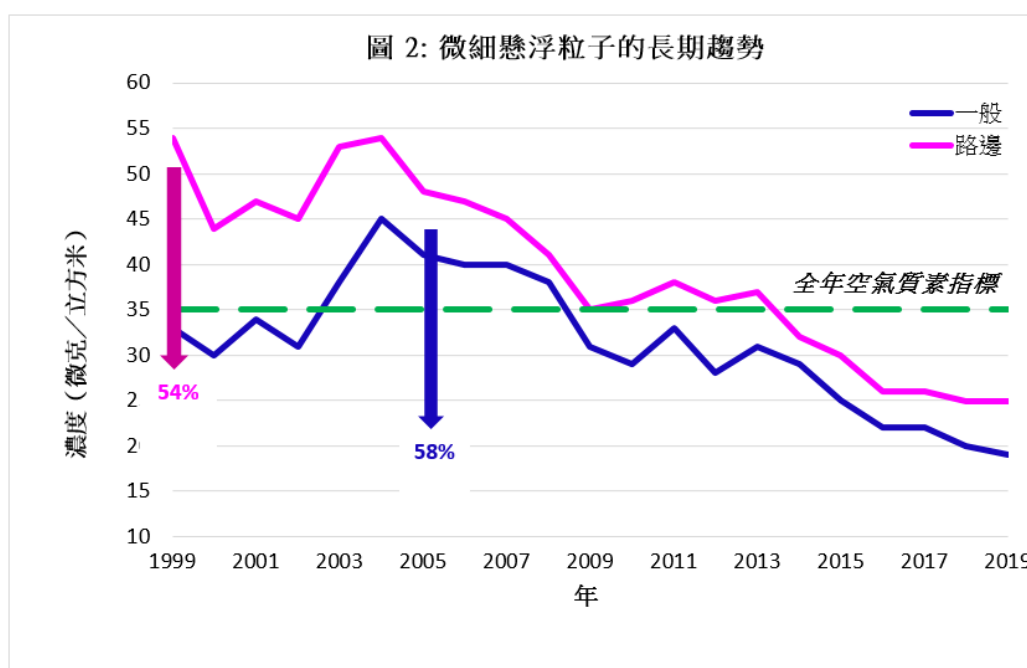

註：以上顯示的減幅為 1999 至 2019 年間最高點至今的差別 (%)。2019 年為初步數據。

註：以上顯示的減幅為 1999 至 2019 年間最高點至今的差別 (%)。2019 年為初步數據。

註：以上顯示的減幅為 1999 至 2019 年間最高點至今的差別 (%)。2019 年為初步數據。

註：以上顯示的減幅為 1999 至 2019 年間最高點至今的差別 (%)。2019 年為初步數據。