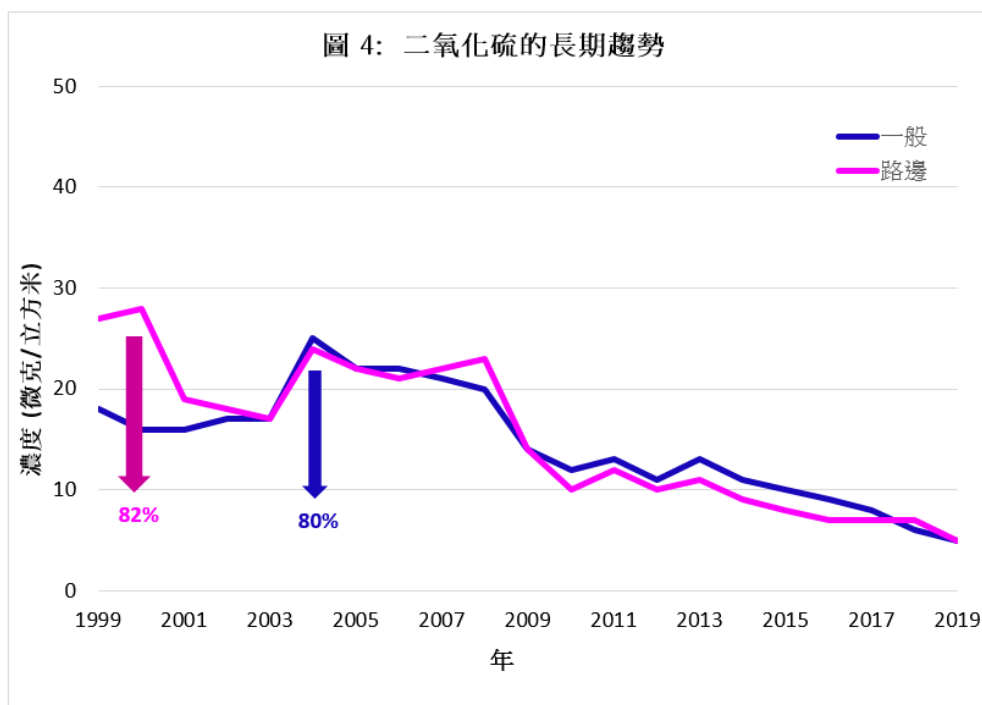

註：以上顯示的減幅為 1999 至 2019 年間最高點至今的差別 (%)。2019 年為初步數據。

註：以上顯示的減幅為 1999 至 2019 年間最高點至今的差別 (%)。2019 年為初步數據。

註：以上顯示的減幅為 1999 至 2019 年間最高點至今的差別 (%)。2019 年為初步數據。

註：以上顯示的減幅為 1999 至 2019 年間最高點至今的差別 (%)。2019 年為初步數據。