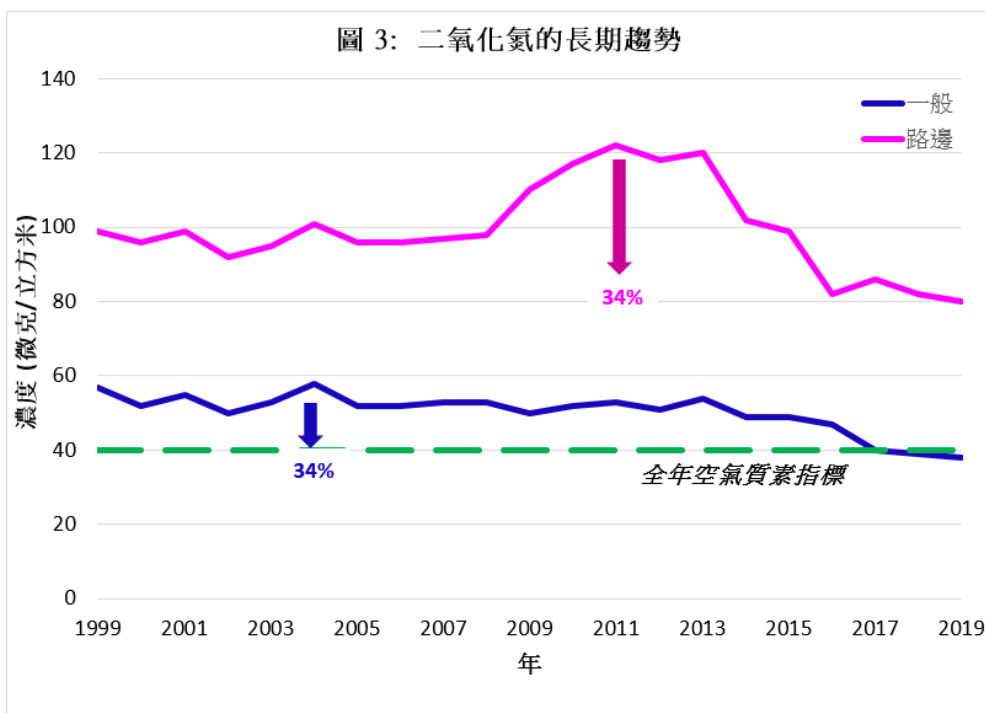

註：以上顯示的減幅為 1999 至 2019 年間最高點至今的差別 (%)。2019 年為初步數據。

註：以上顯示的減幅為 1999 至 2019 年間最高點至今的差別 (%)。2019 年為初步數據。

註：以上顯示的減幅為 1999 至 2019 年間最高點至今的差別 (%)。2019 年為初步數據。

註：以上顯示的減幅為 1999 至 2019 年間最高點至今的差別 (%)。2019 年為初步數據。