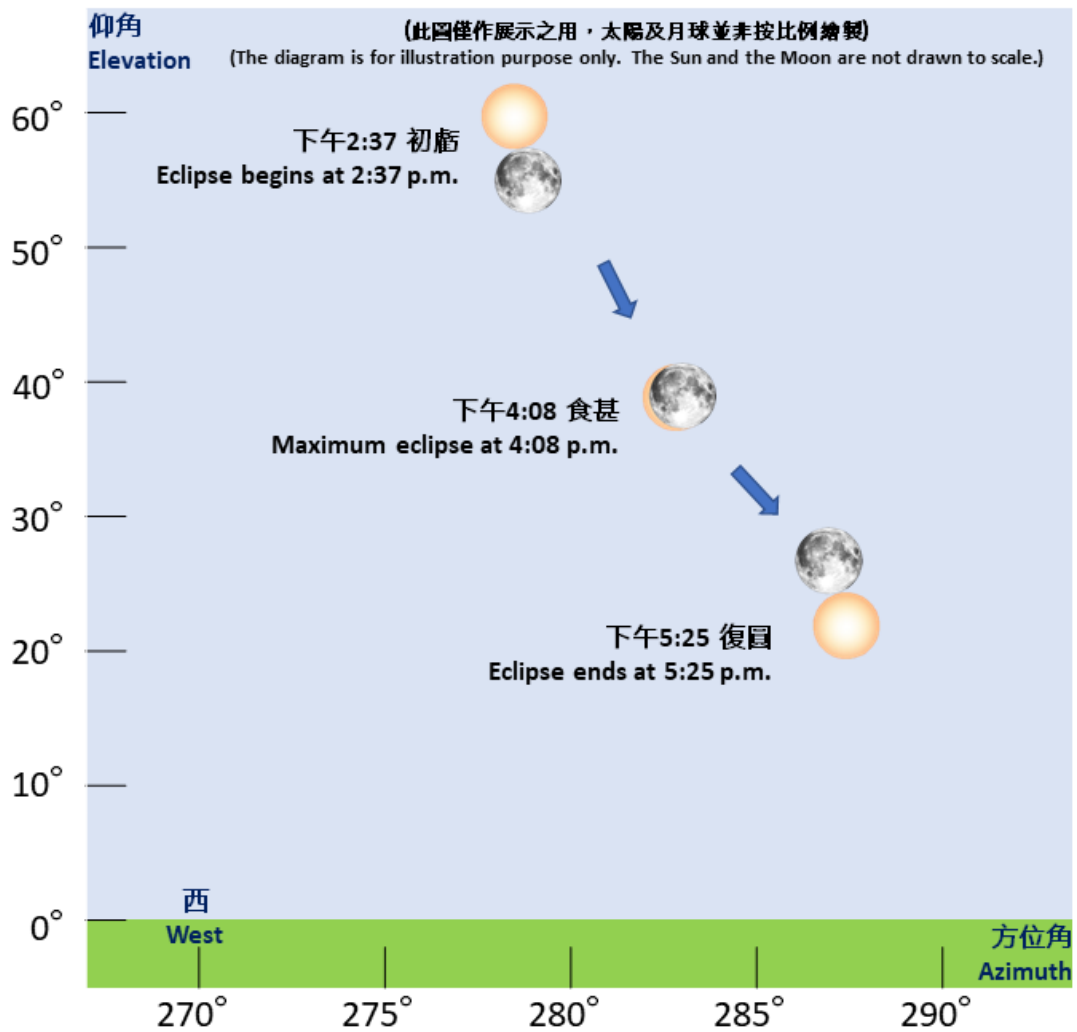

# 二〇二〇年六月二十一日在本港出現的日偏食 Partial Solar Eclipse in Hong Kong on 21 June 2020

二〇二〇年六月二十一日日偏食期間太陽及月球的仰角及方位角示意圖