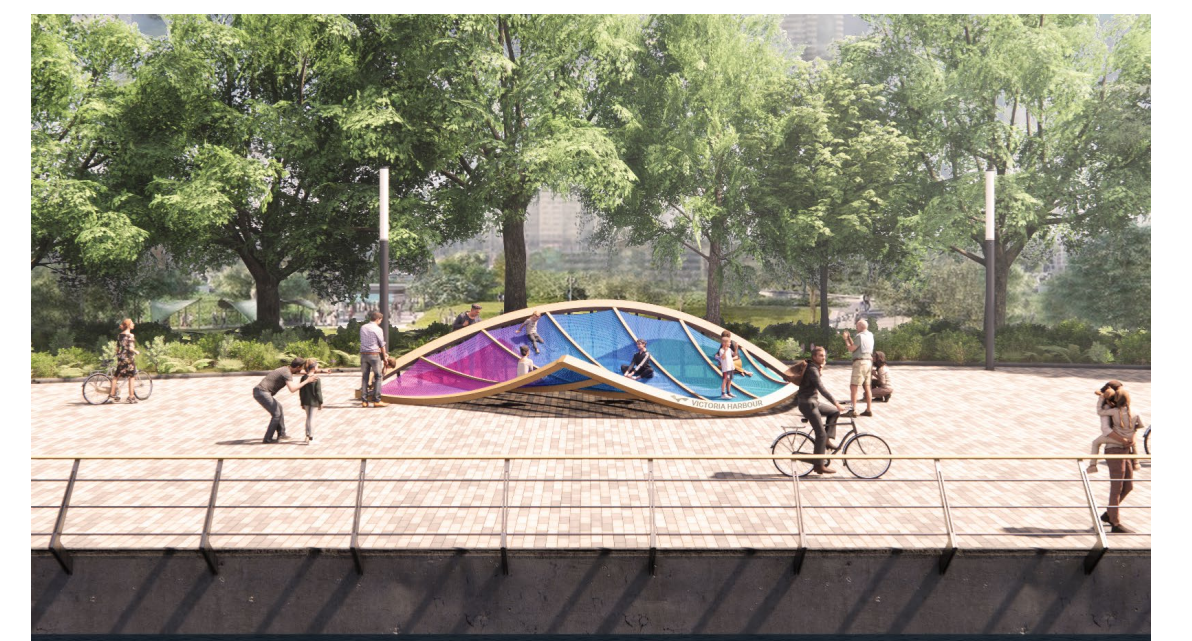

Wanchai Coastline Bench  
(設計：嚴卓榮團隊)

折木不朽  
(設計：黎雋維團隊)

穿鞦  
(設計：傅振求團隊)

Dialogue at Distance  
(設計：李信基)

Urban Pebbles  
(設計：刁哲森團隊)

VH Puzzled  
(設計：王守賢團隊)

坐下是為了站起來  
(設計：楊理崇團隊)

Victoria Vessel  
(設計：黃朗軒團隊)