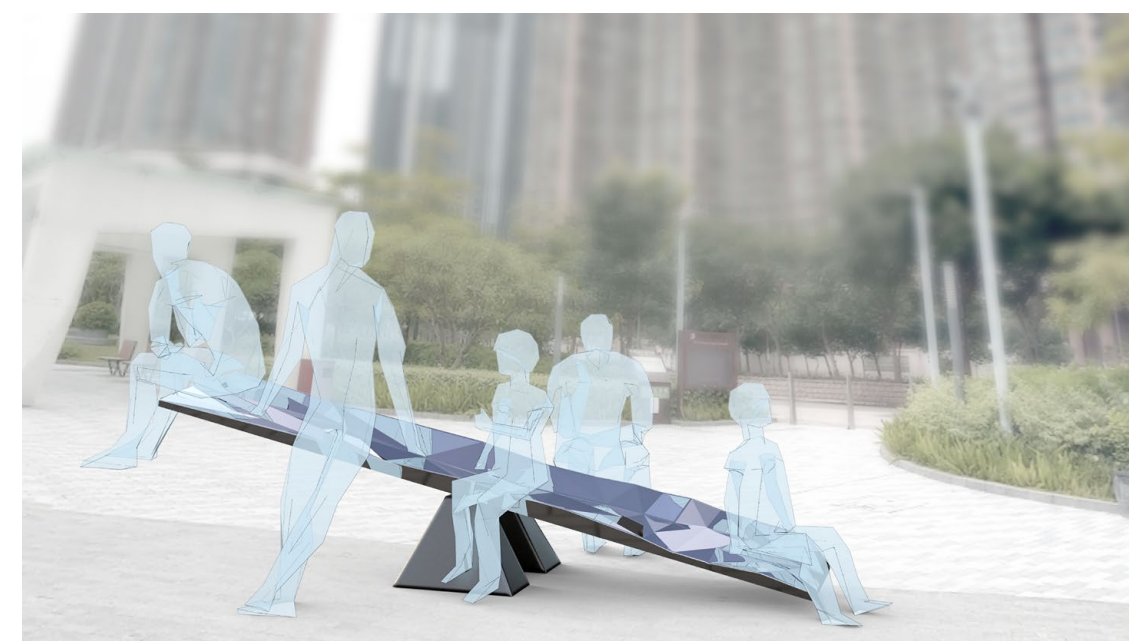

Wanchai Coastline Bench  
(設計：嚴卓榮團隊)

折木不朽  
(設計：黎雋維團隊)

穿鞦  
(設計：傅振求團隊)

Dialogue at Distance  
(設計：李信基)

Urban Pebbles  
(設計：刁哲森團隊)

VH Puzzled  
(設計：王守賢團隊)

坐下是為了站起來  
(設計：楊理崇團隊)

Victoria Vessel  
(設計：黃朗軒團隊)