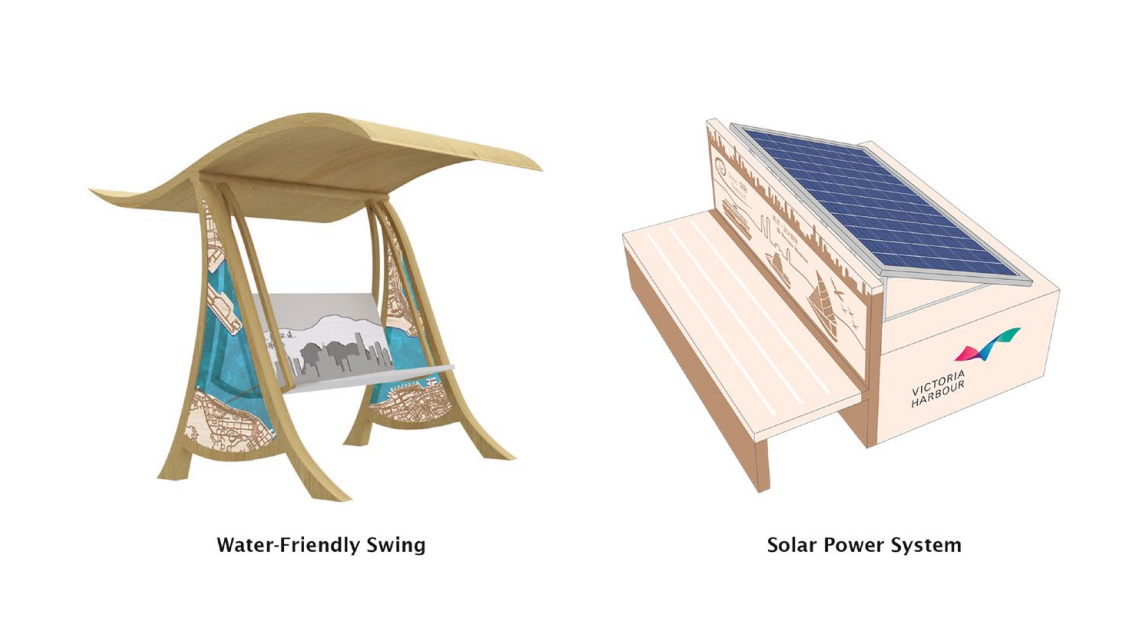

社交圈
(設計：黃鑾暉)

穿鞦
(設計：傅振求團隊)