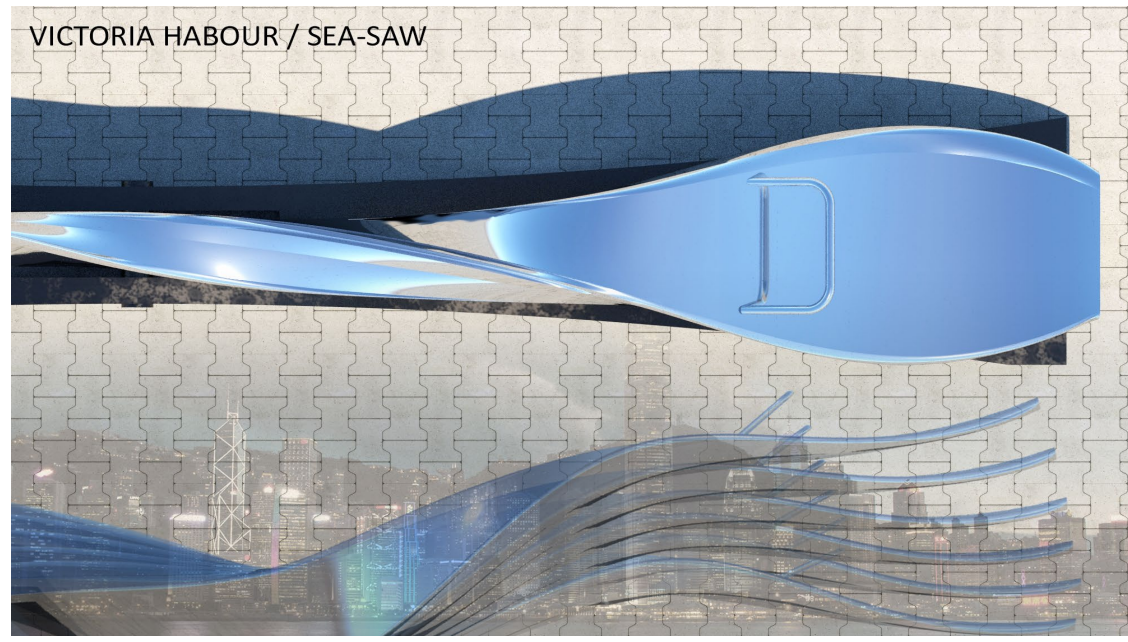

PLAY RING! 遊樂園  
(設計：麥智康)

六十維港  
(設計：李樂生團隊)

奇文異視  
(設計：鄧偉堅團隊)

WAVE  
(設計：李淑雅)

Dynamic and Colorful Waves  
(設計：巫志雄)

SEA-SAW  
(設計：何浚銘)

社交圈  
(設計：黃鑾暉)

Aqua Cube  
(設計：黃智勤)