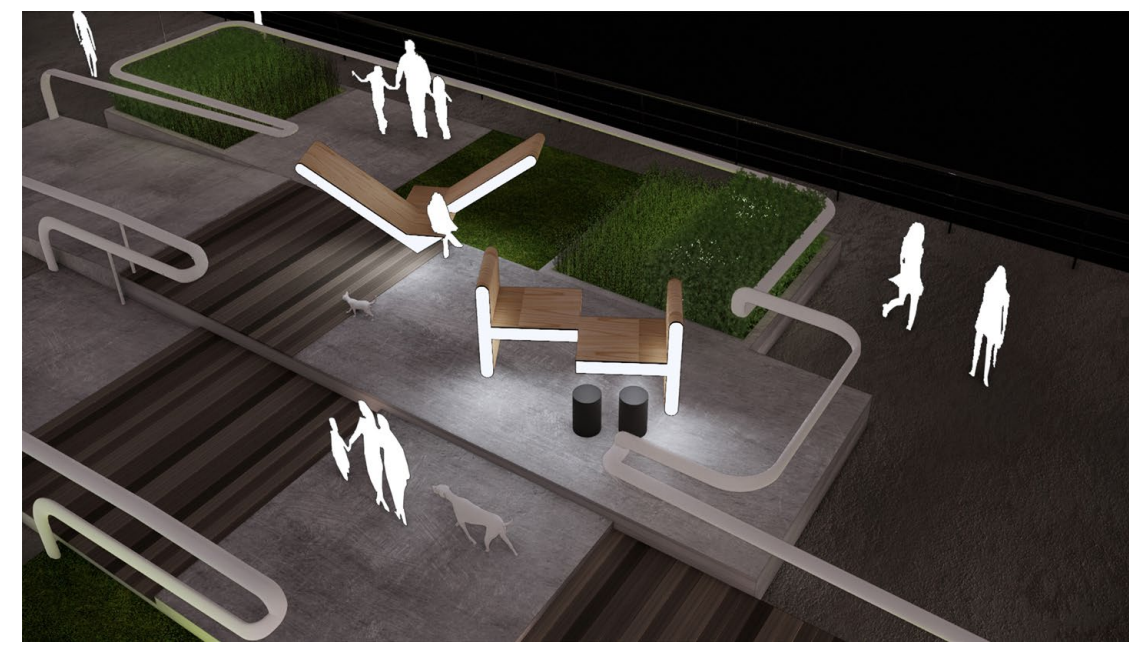

PLAY RING! 遊樂園  
(設計：麥智康)

六十維港  
(設計：李樂生團隊)

奇文異視  
(設計：鄧偉堅團隊)

WAVE  
(設計：李淑雅)

Dynamic and Colorful Waves  
(設計：巫志雄)

SEA-SAW  
(設計：何浚銘)

社交圈  
(設計：黃鑾暉)

Aqua Cube  
(設計：黃智勤)

Wanchai Coastline Bench  
(設計：嚴卓榮團隊)

折木不朽  
(設計：黎雋維團隊)

穿鞦  
(設計：傅振求團隊)

Dialogue at Distance  
(設計：李信基)

Urban Pebbles  
(設計：刁哲森團隊)

VH Puzzled  
(設計：王守賢團隊)

坐下是為了站起來  
(設計：楊理崇團隊)

Victoria Vessel  
(設計：黃朗軒團隊)