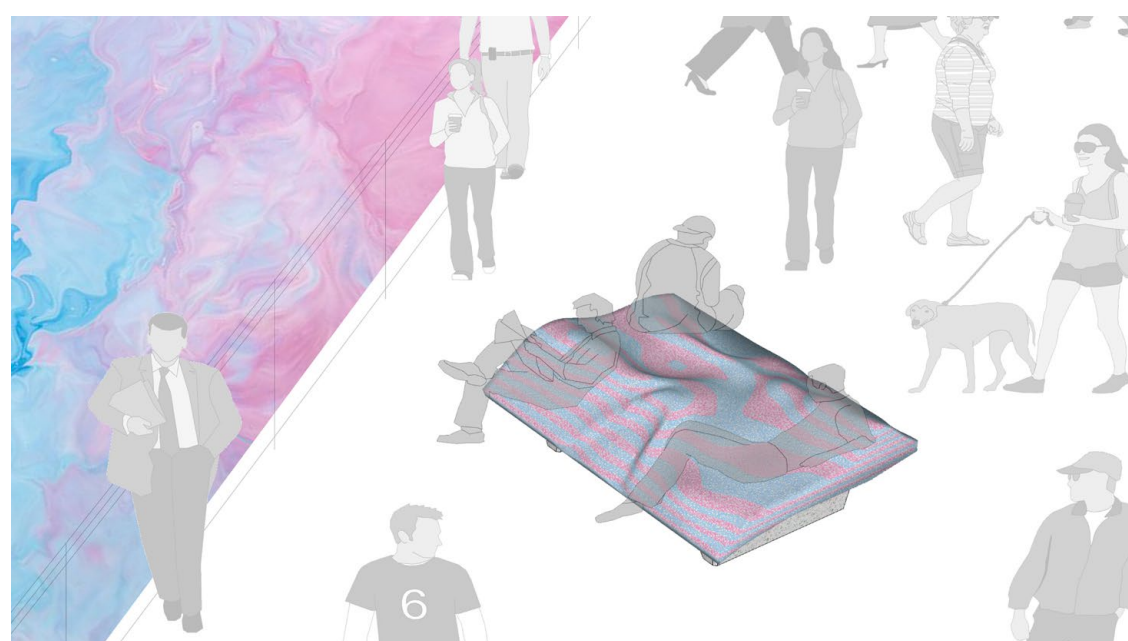

VH Puzzled
(設計：王守賢團隊)

在水一方
(設計：徐啓軒團隊)