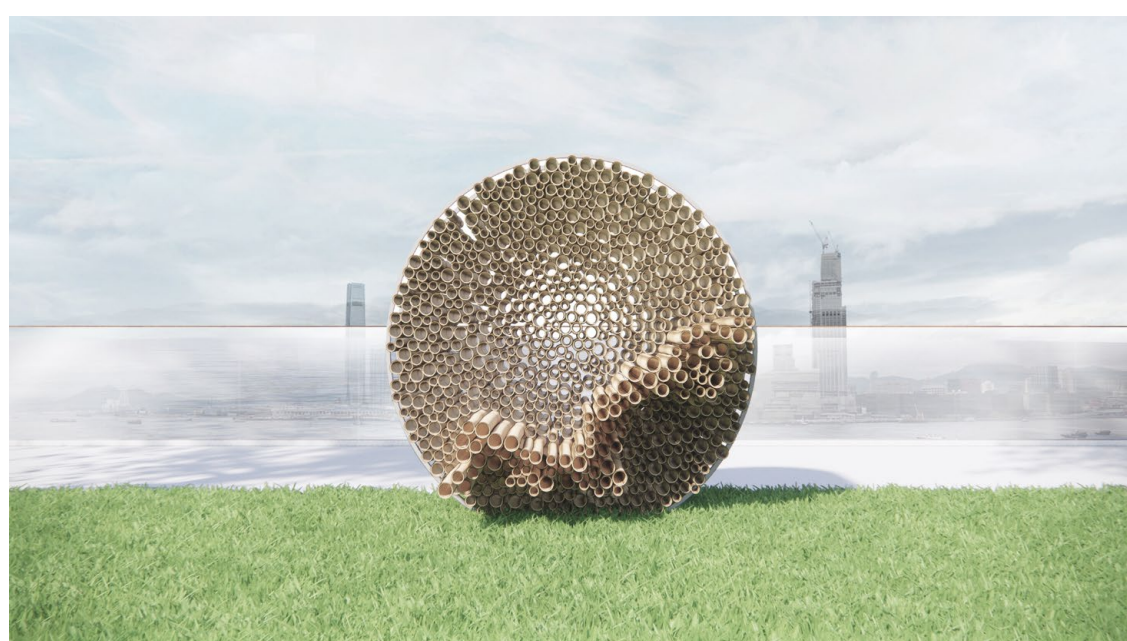

Wanchai Coastline Bench  
(設計：嚴卓榮團隊)

折木不朽  
(設計：黎雋維團隊)

穿鞦  
(設計：傅振求團隊)

Dialogue at Distance  
(設計：李信基)

Urban Pebbles  
(設計：刁哲森團隊)

VH Puzzled  
(設計：王守賢團隊)

坐下是為了站起來  
(設計：楊理崇團隊)

Victoria Vessel  
(設計：黃朗軒團隊)