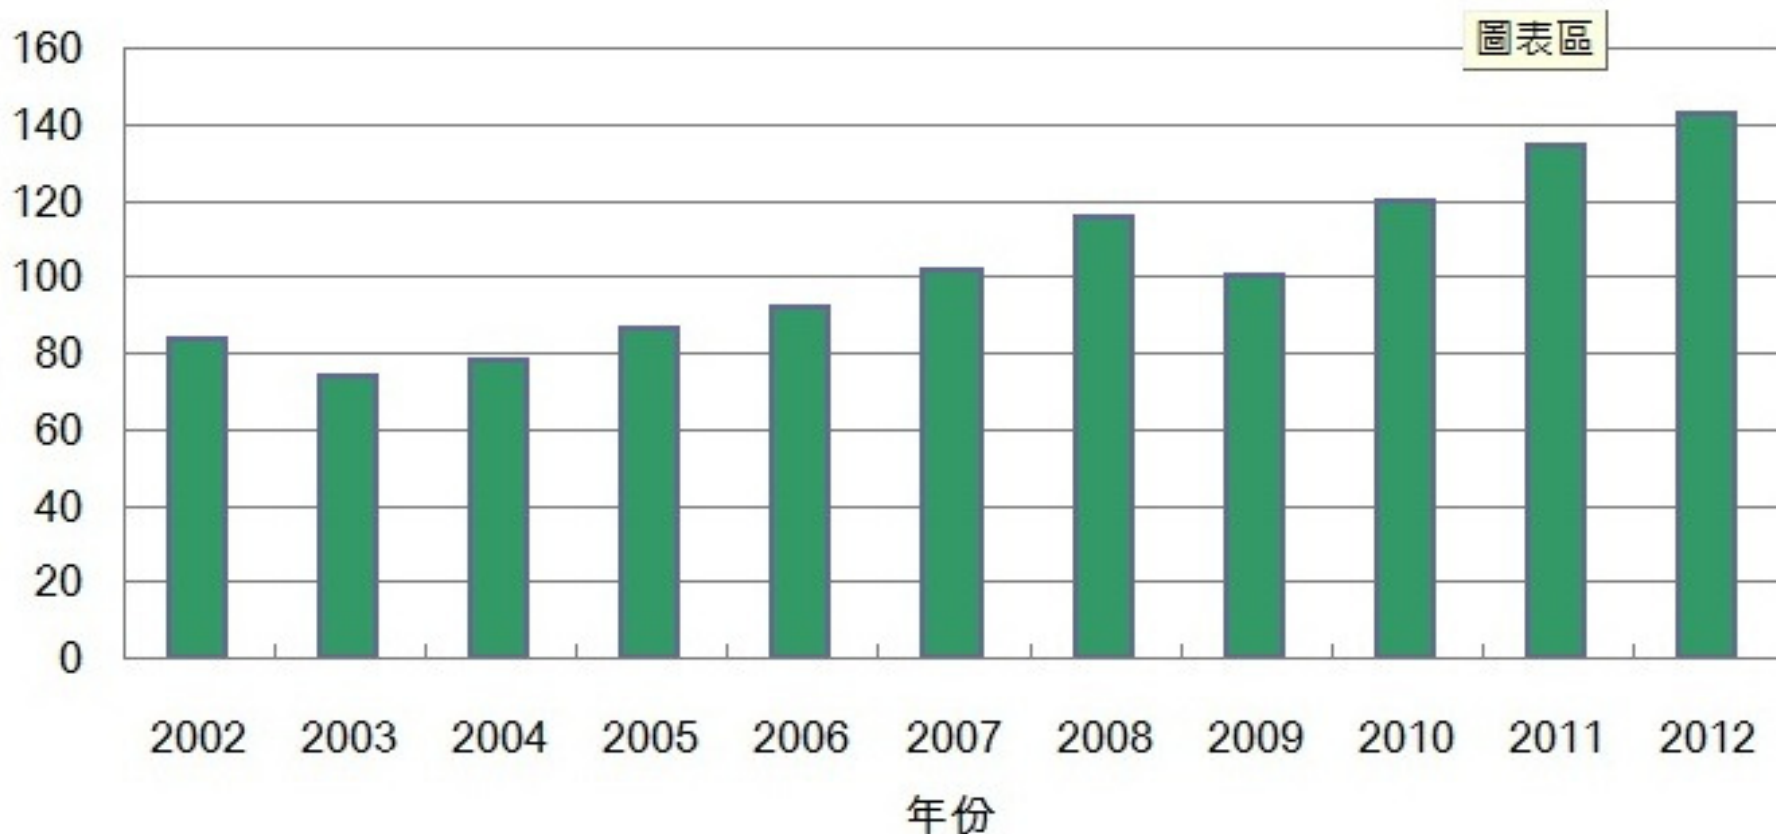

行政長官午餐講座

11.9.2013

長遠房屋策略

行政長官午餐講座：長遠房屋策略

整體私人住宅售價指數 (2002年至2012年)

註：1999年指數為100

行政長官午餐講座：長遠房屋策略

整體私人住宅租金指數 (2002年至2012年)