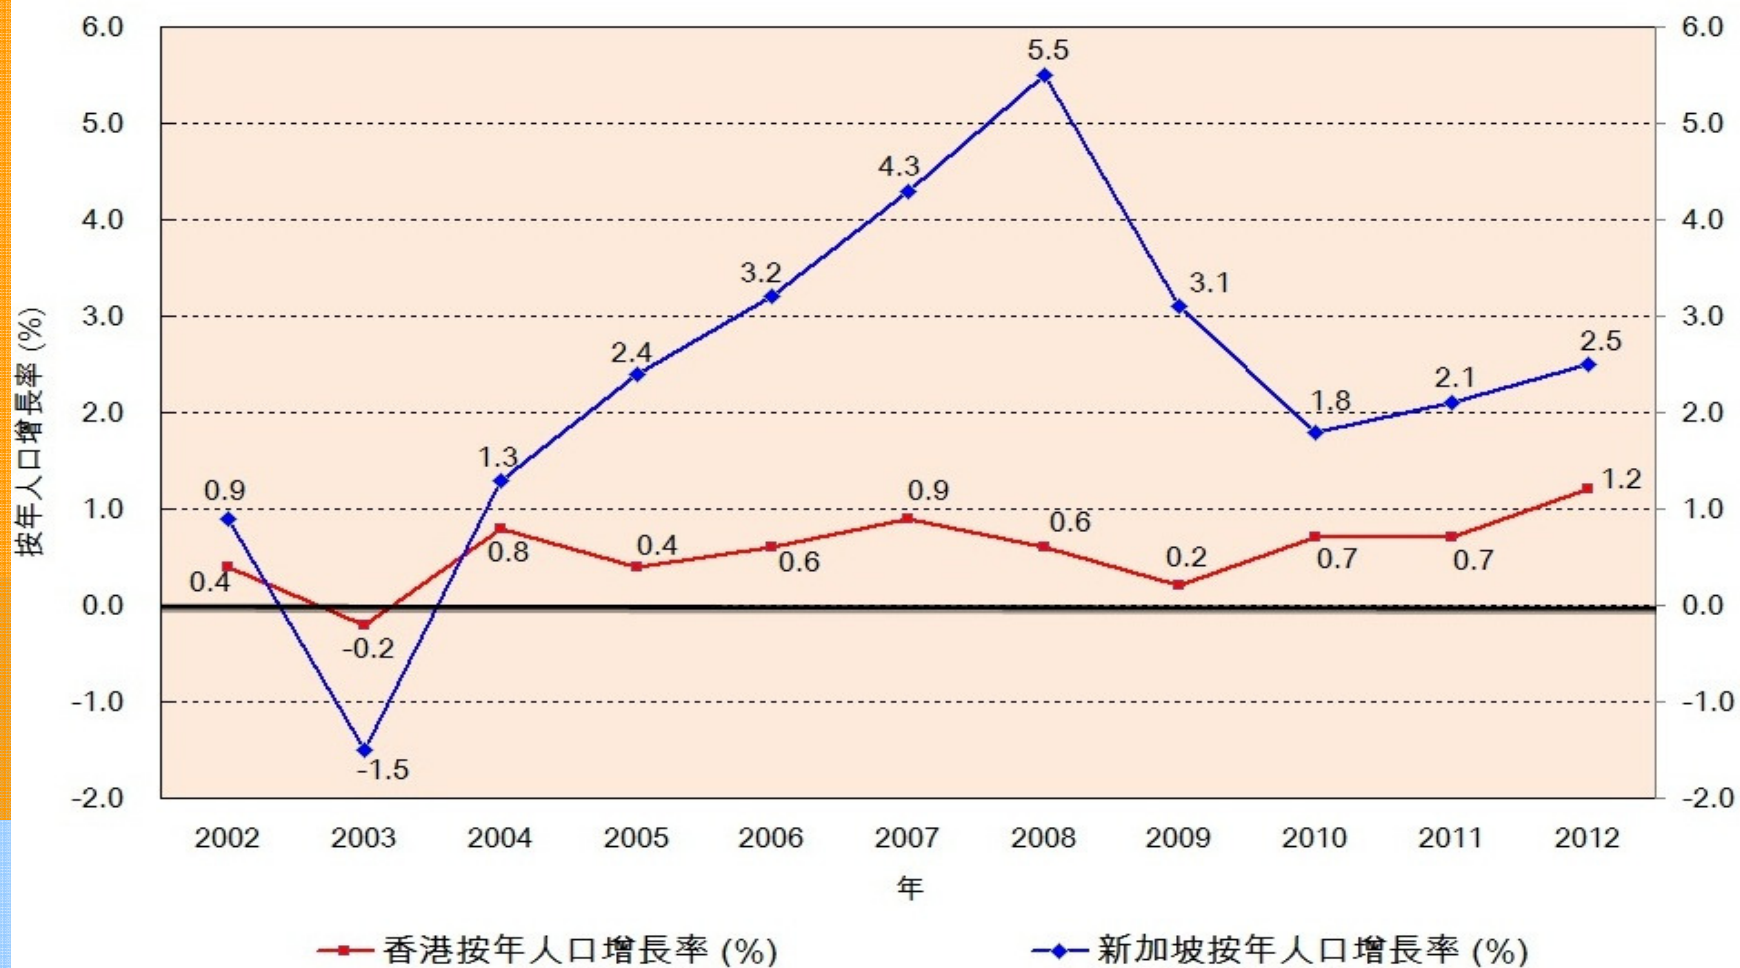

行政長官午餐講座：長遠房屋策略

香港及新加坡的人口增長率

資料來源：政府統計處、新加坡統計局