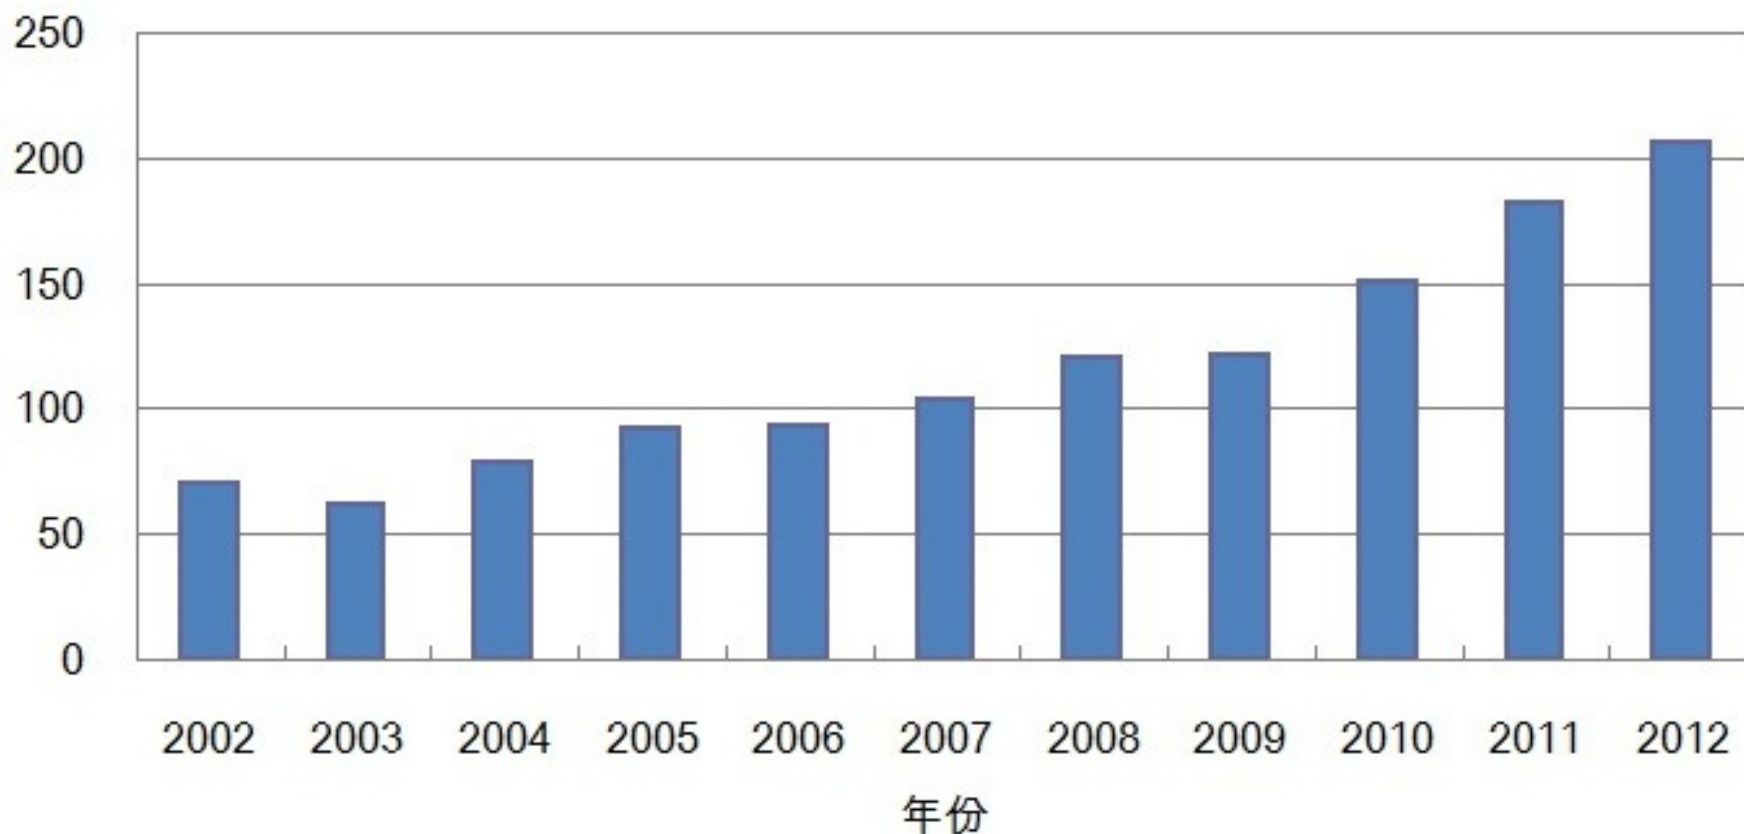

行政長官午餐講座

11.9.2013

長遠房屋策略

行政長官午餐講座：長遠房屋策略

整體私人住宅售價指數 (2002年至2012年)

註：1999年指數為100

行政長官午餐講座：長遠房屋策略

整體私人住宅租金指數 (2002年至2012年)