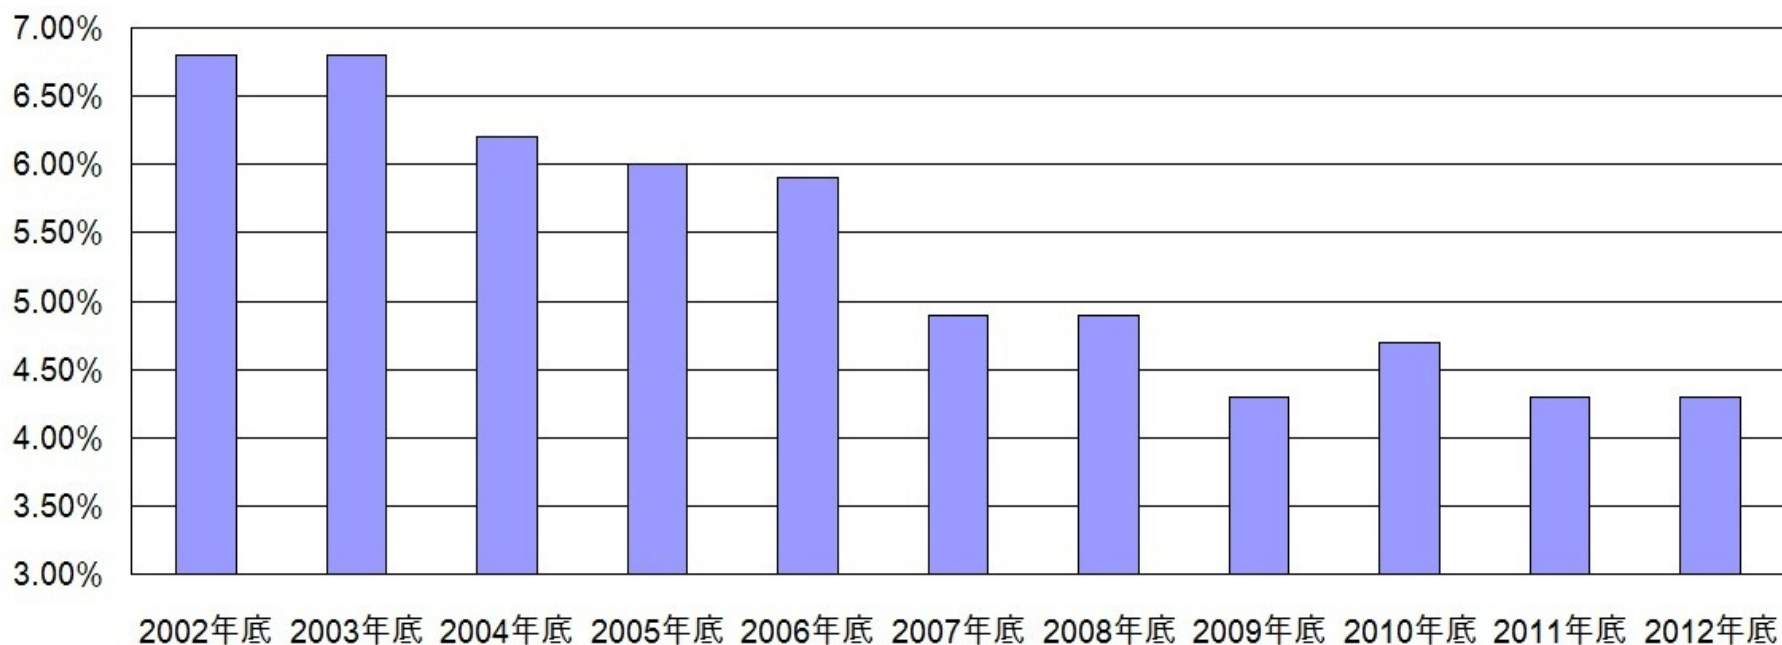

註：1999年指數為100

行政長官午餐講座：長遠房屋策略

私人住宅落成量 (2002年至2012年)

資料來源: 屋宇署

行政長官午餐講座：長遠房屋策略

整體私人住宅空置率 (2002年至2012年)

資料來源: 差餉物業估價署

行政長官午餐講座：長遠房屋策略