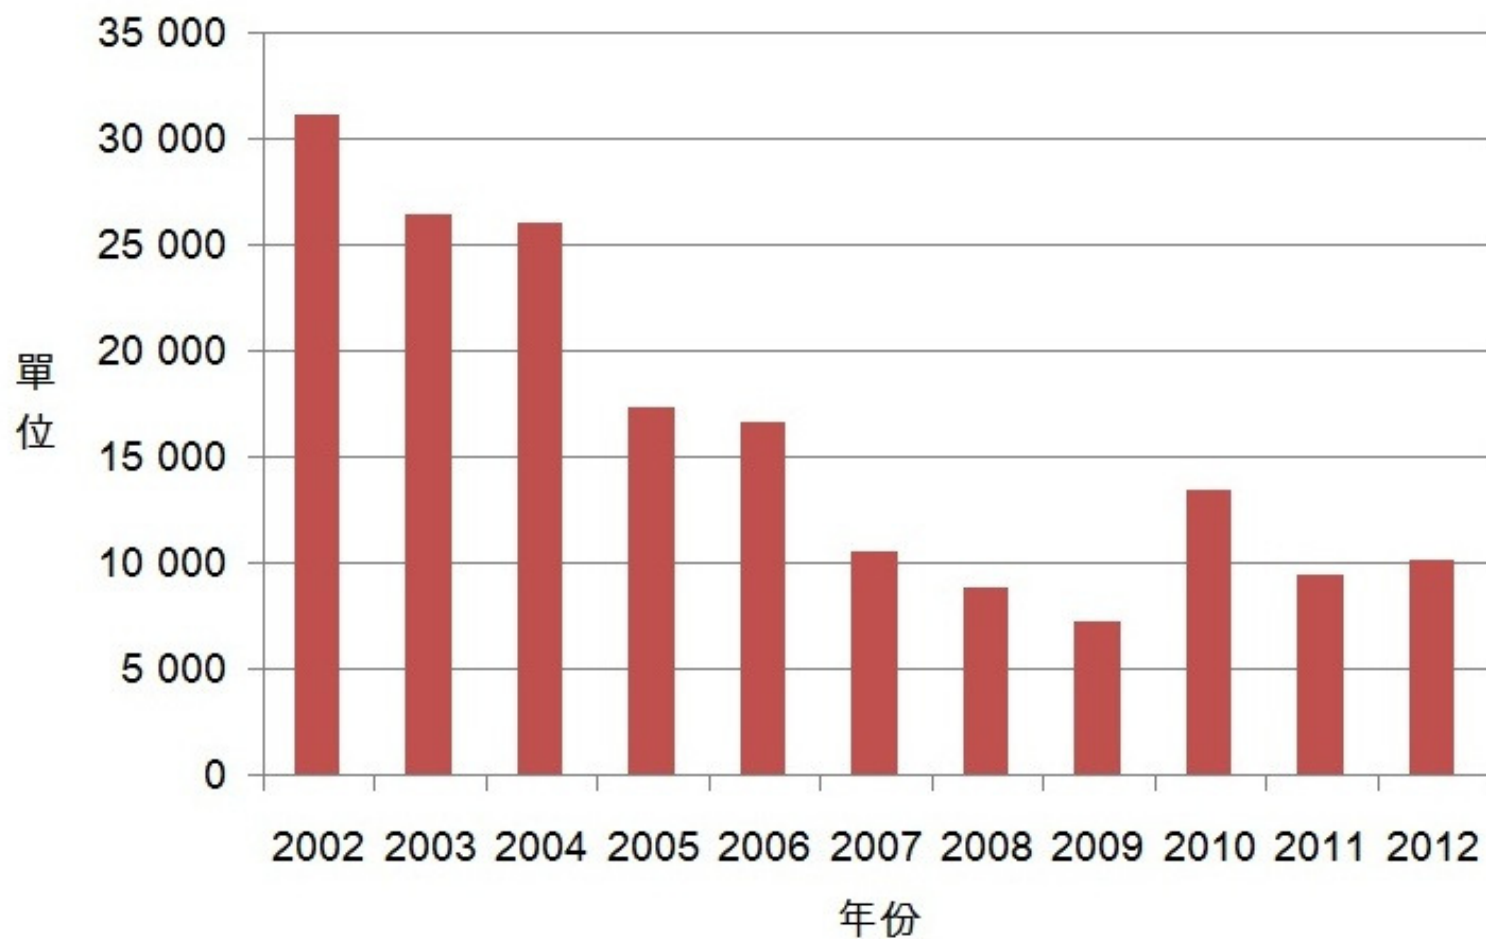

行政長官午餐講座：長遠房屋策略

私人住宅落成量 (2002年至2012年)

資料來源: 屋宇署