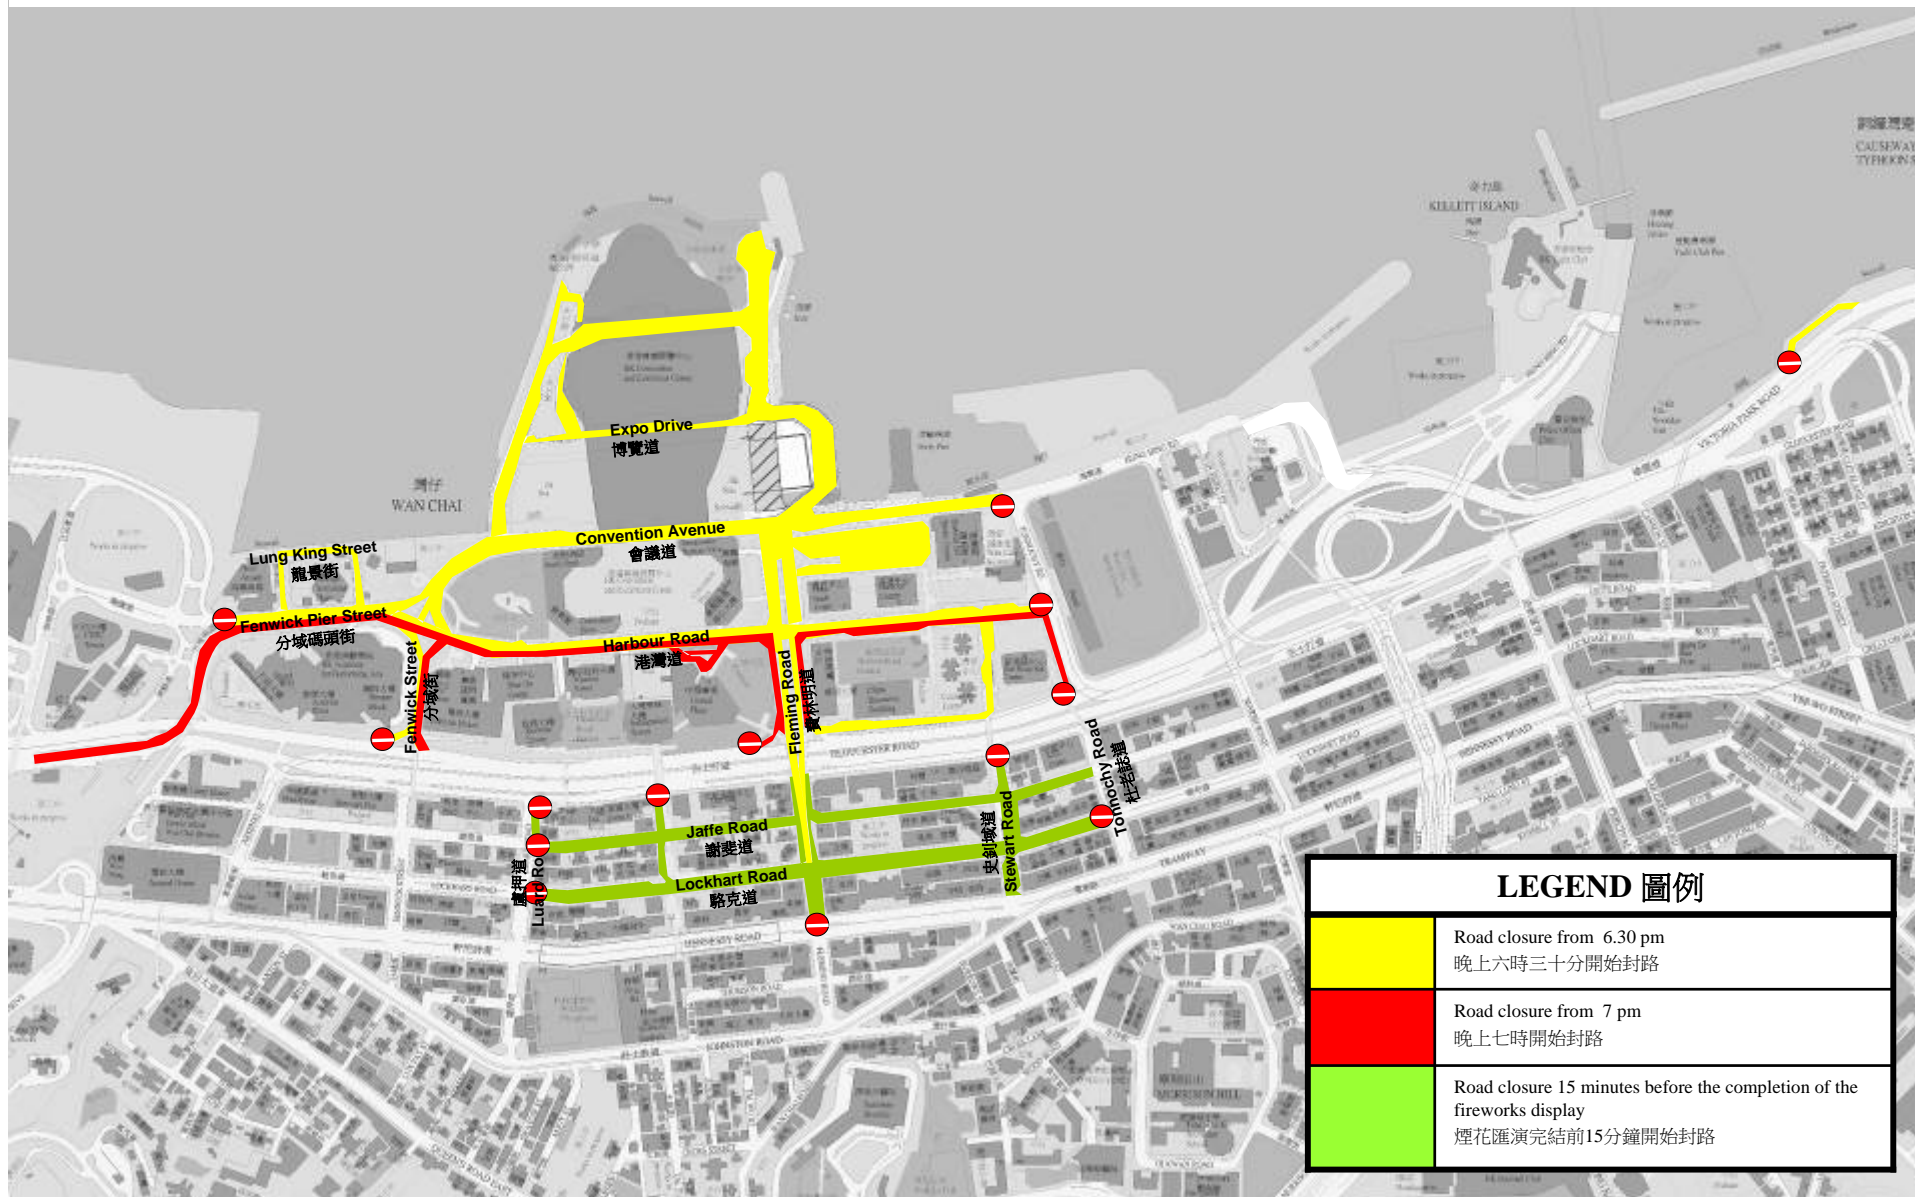

Special traffic arrangements in Wan Chai

For Lunar New Year Fireworks Display on February 20, 2015

2015年2月20日灣仔區農曆新年煙花匯演特別交通安排

LEGEND 圖例	
	Road closure from 6.30 pm 晚上六時三十分開始封路
	Road closure from 7 pm 晚上七時開始封路
	Road closure 15 minutes before the completion of the fireworks display 煙花匯演完結前15分鐘開始封路