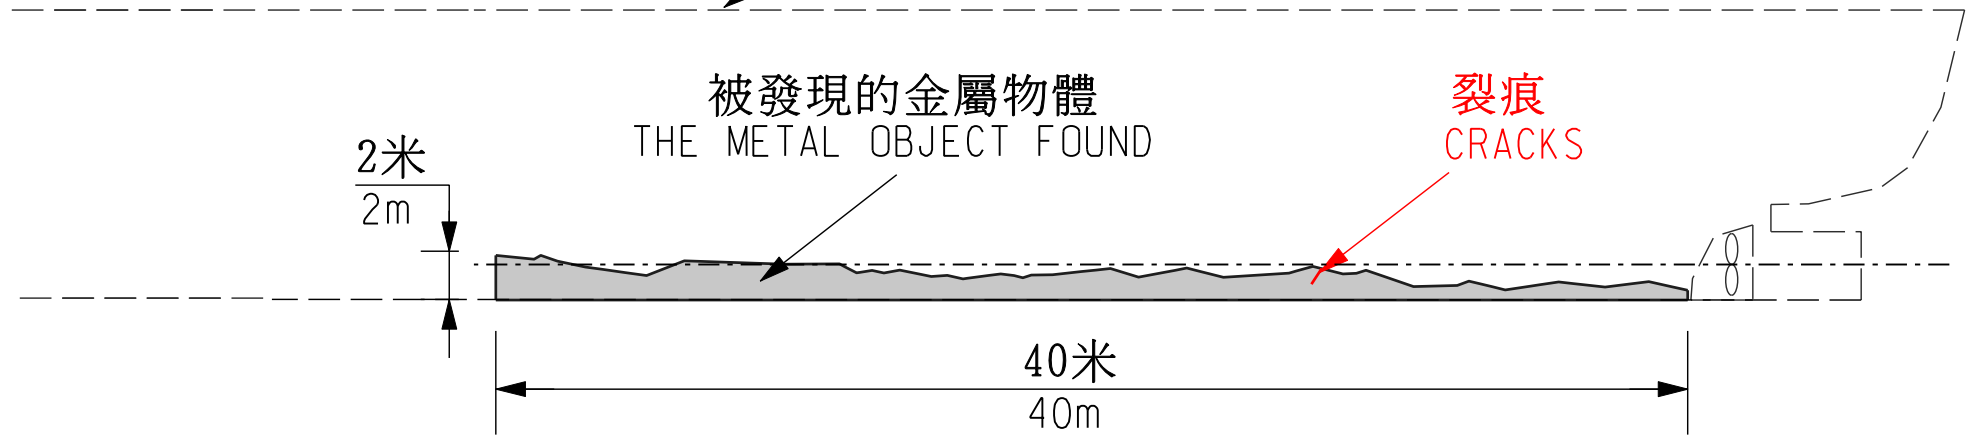

部分船身的可能原貌

POSSIBLE OUTLINE OF PART OF THE SHIP

切面圖
LONGITUDINAL SECTION

圖則名稱 drawing title

金屬物體形狀
SHAPE OF THE METAL OBJECT

辦事處 office
港島及離島拓展處
HONG KONG ISLAND AND ISLANDS
DEVELOPMENT OFFICE

土木工程拓展署
CIVIL ENGINEERING AND
DEVELOPMENT DEPARTMENT